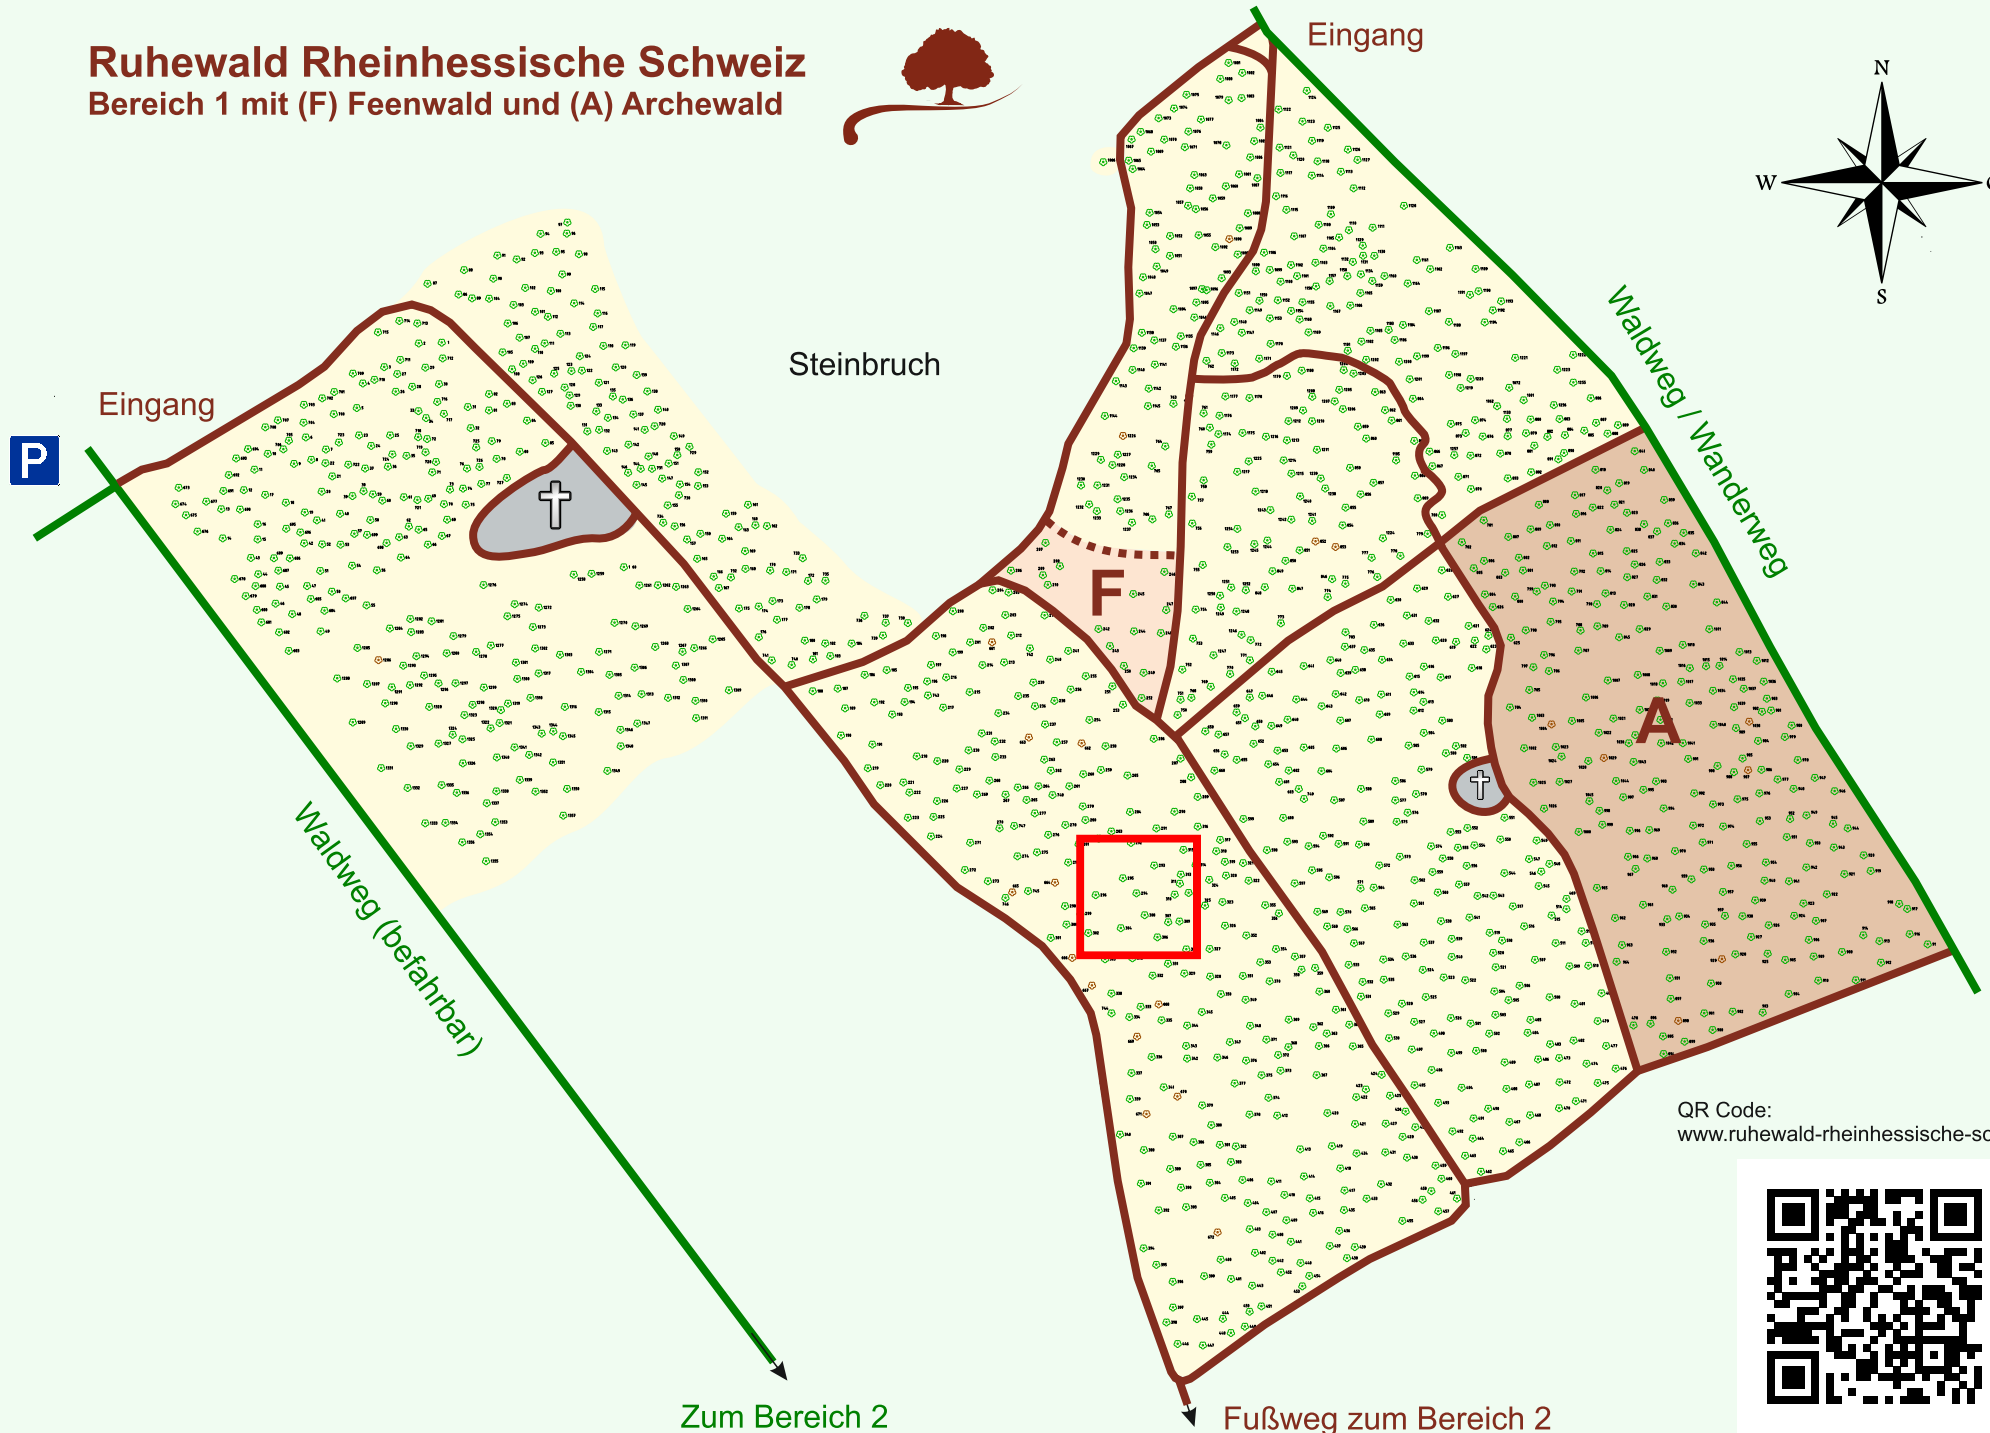

Ruhewald Rhein Hessische Schweiz

Bereich 1 mit (F) Feenwald und (A) Archewald

QR Code:
www.ruhewald-rhein Hessische-schweiz.de