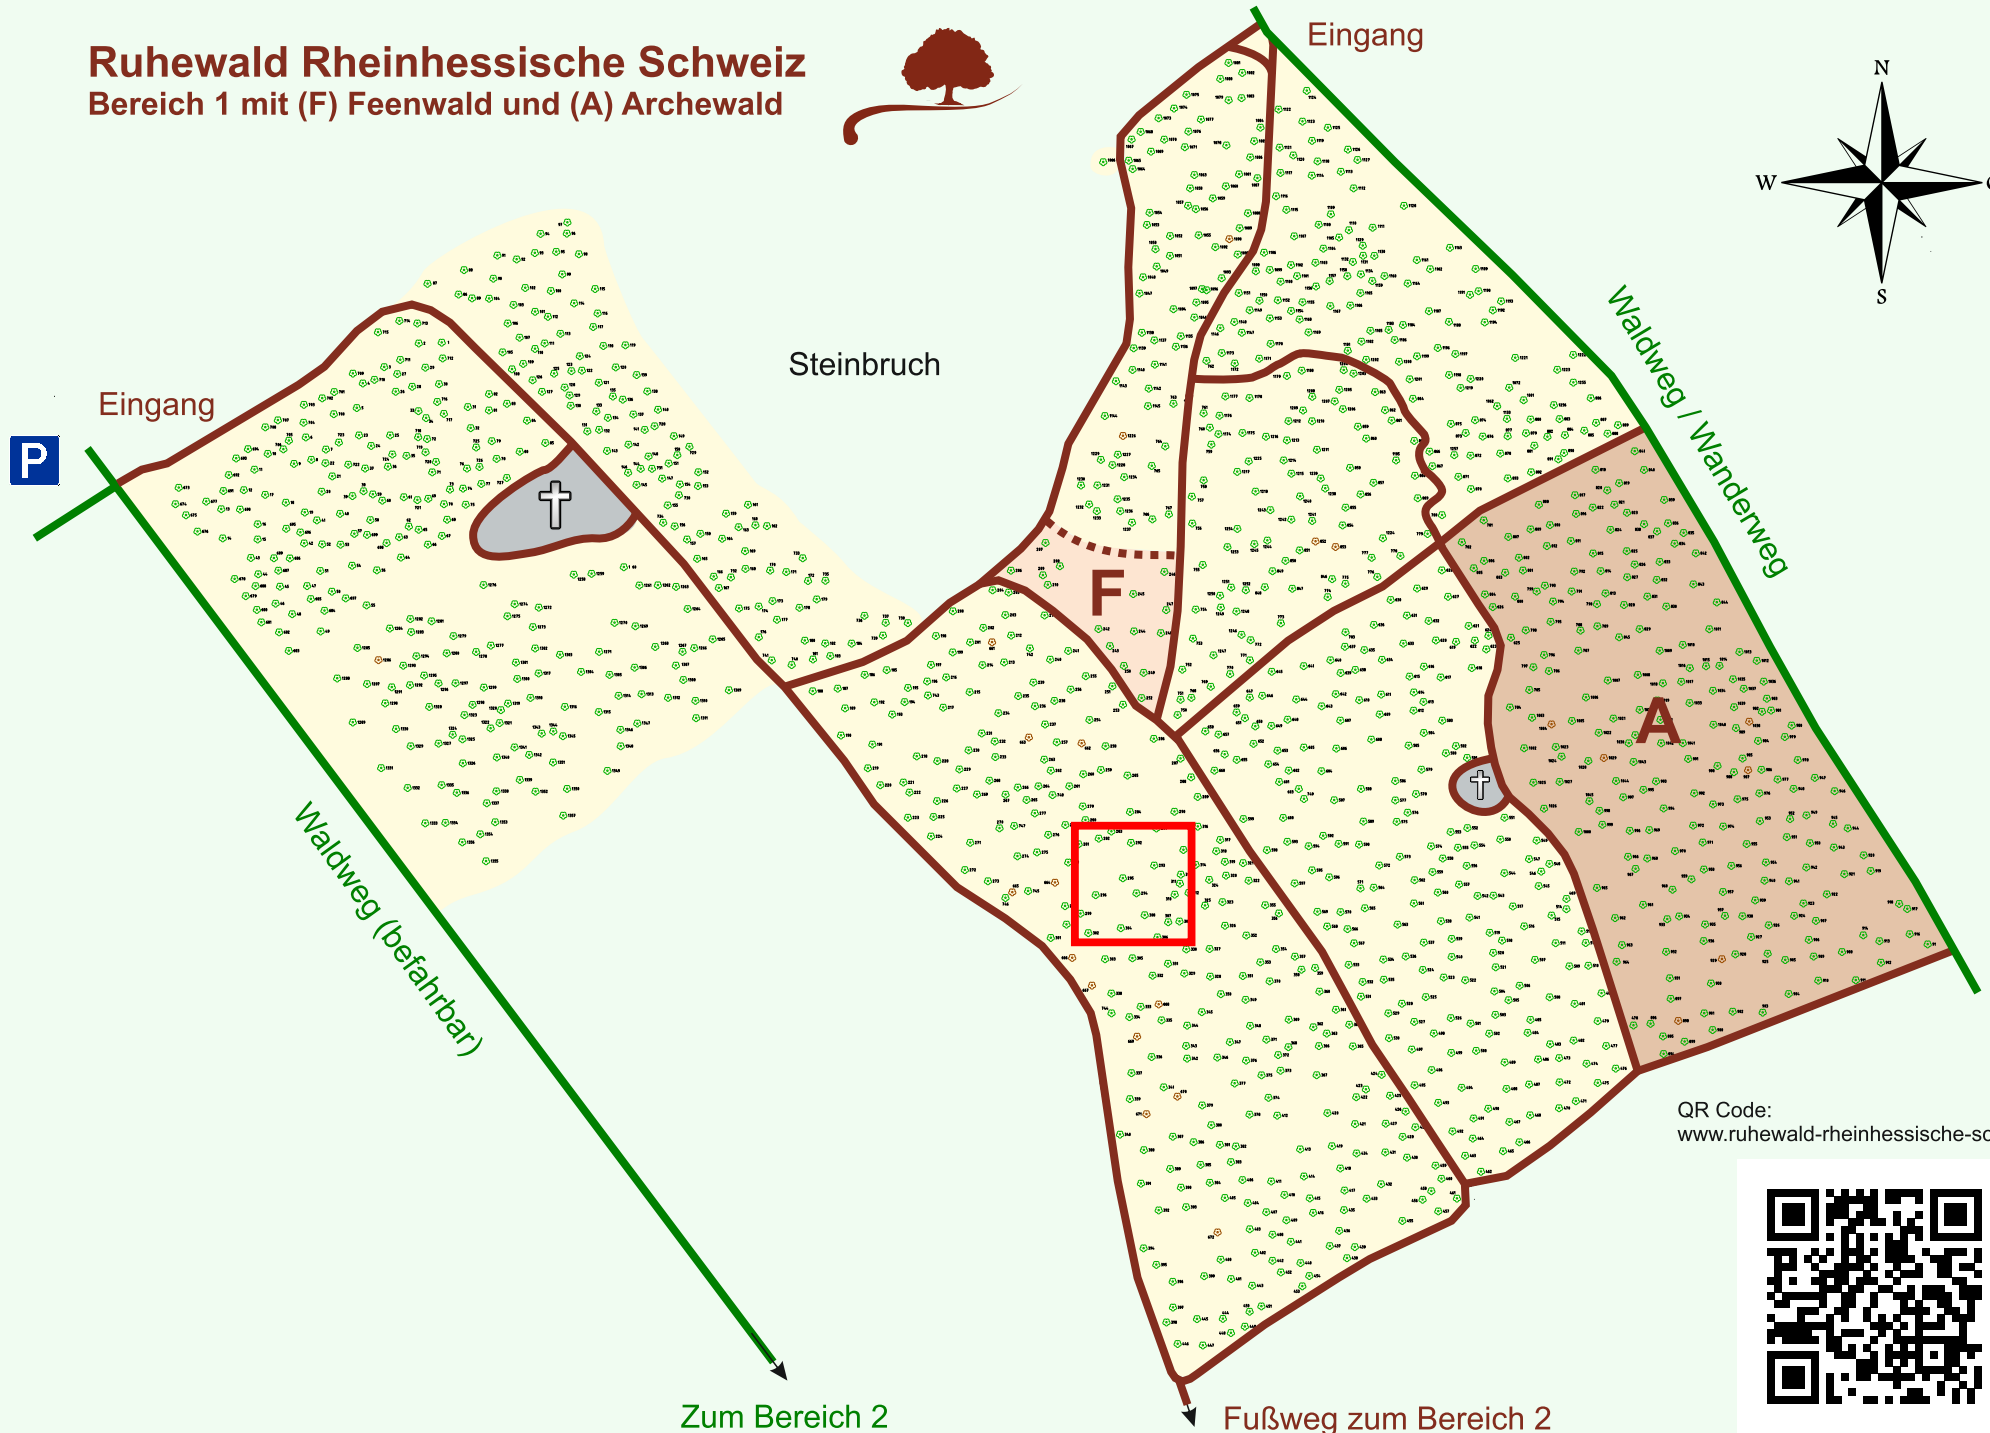

Ruhewald Rhein Hessische Schweiz

Bereich 1 mit (F) Feenwald und (A) Archewald

QR Code:
www.ruhewald-rhein Hessische-schweiz.de