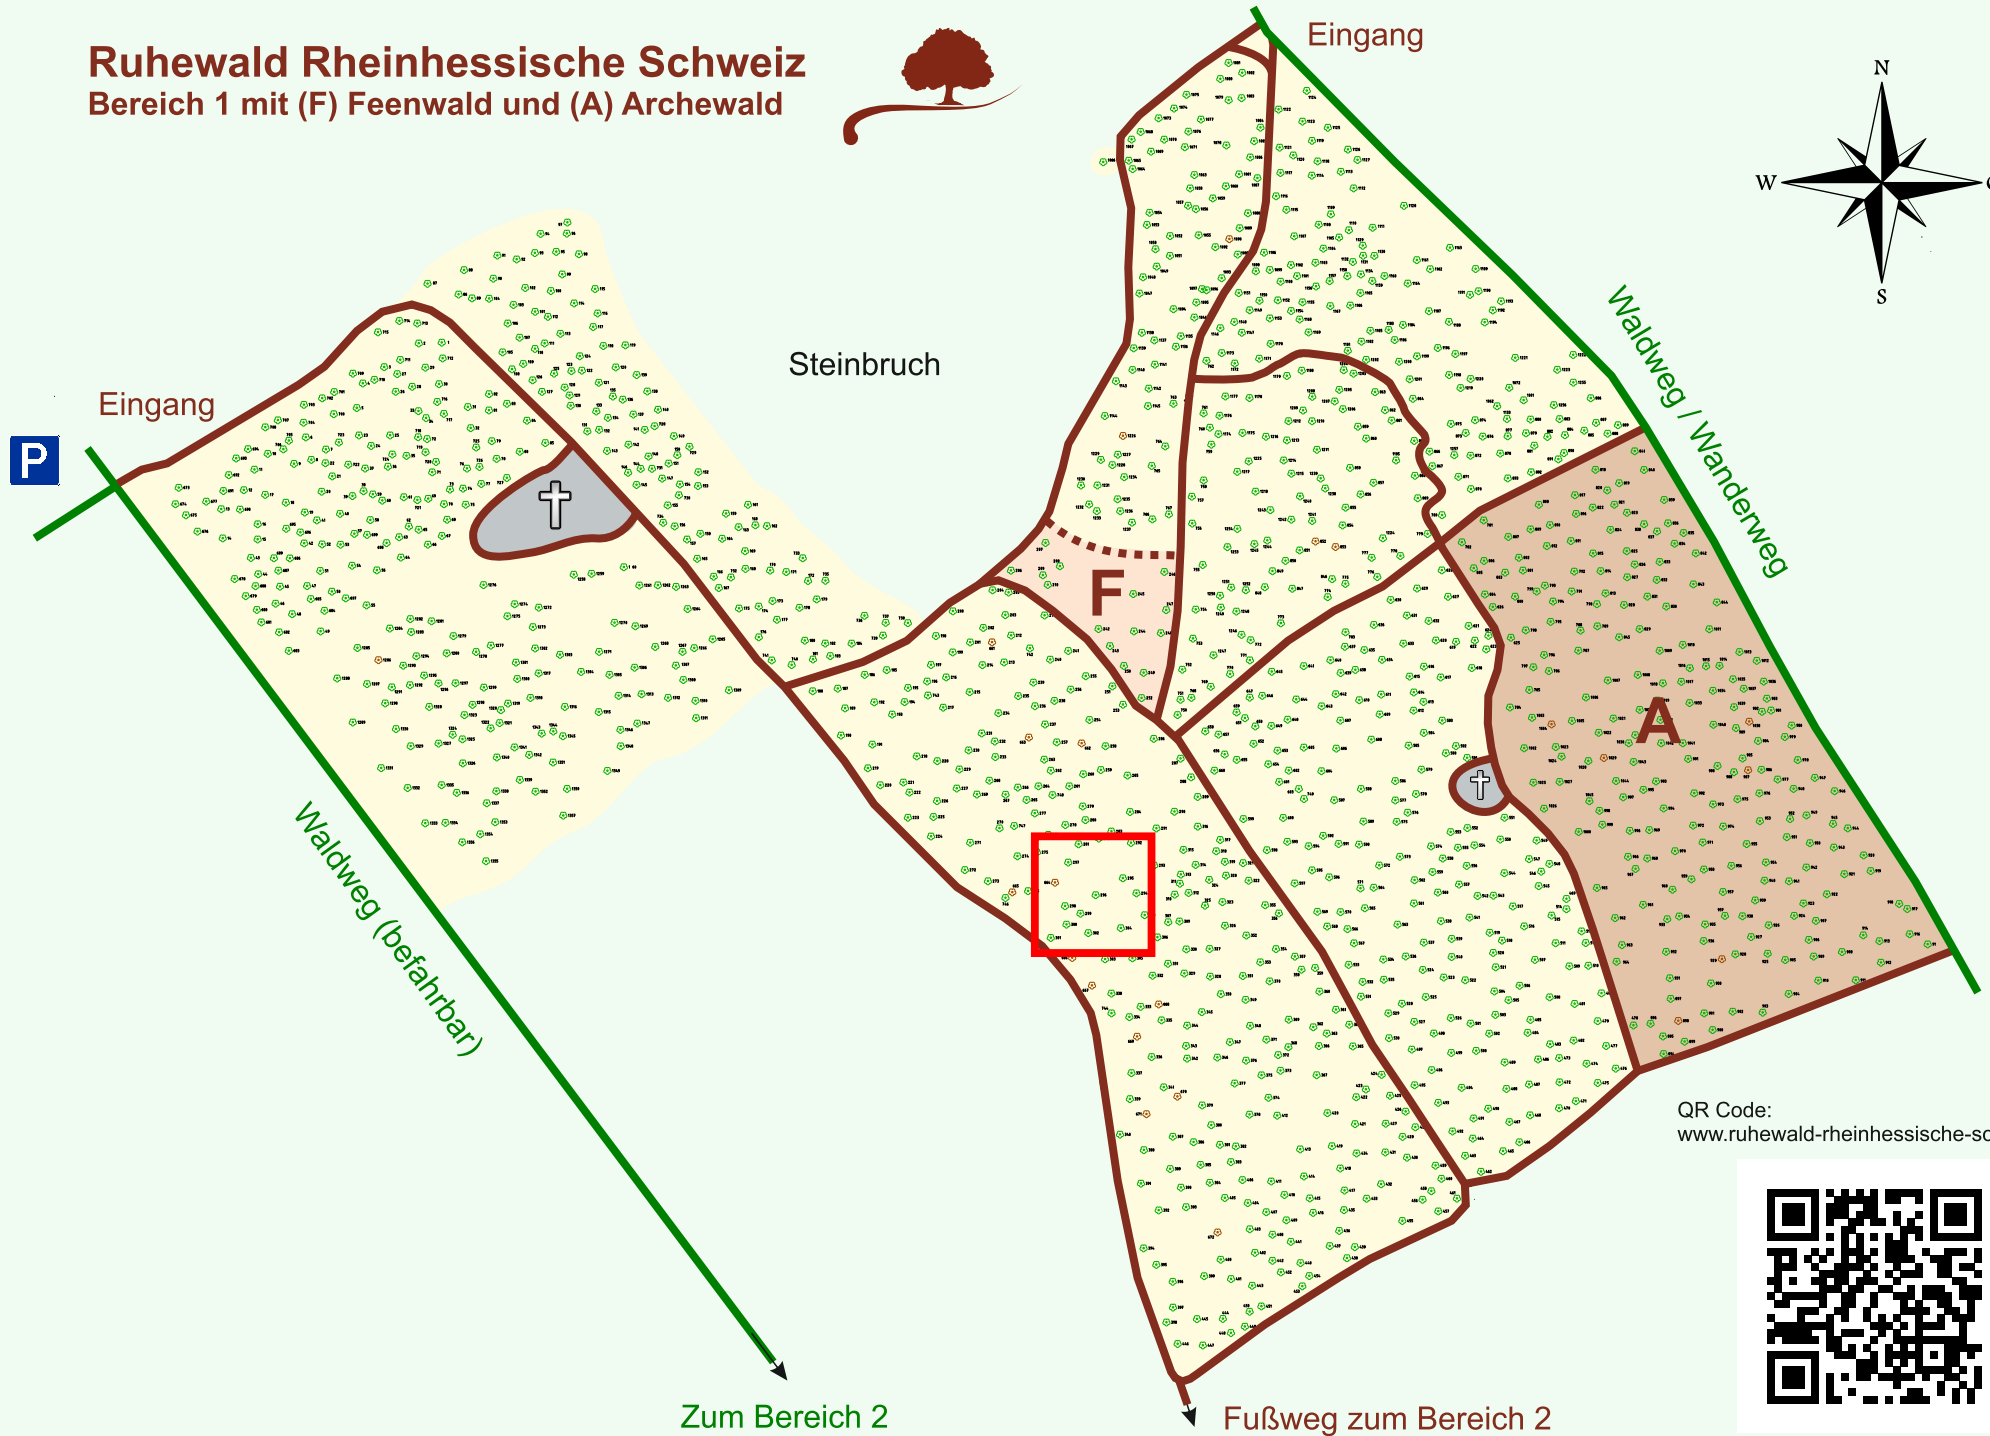

# Ruhewald Rhein Hessische Schweiz

## Bereich 1 mit (F) Feenwald und (A) Archewald

QR Code:  
[www.ruhewald-rhein Hessische-schweiz.de](http://www.ruhewald-rhein Hessische-schweiz.de)