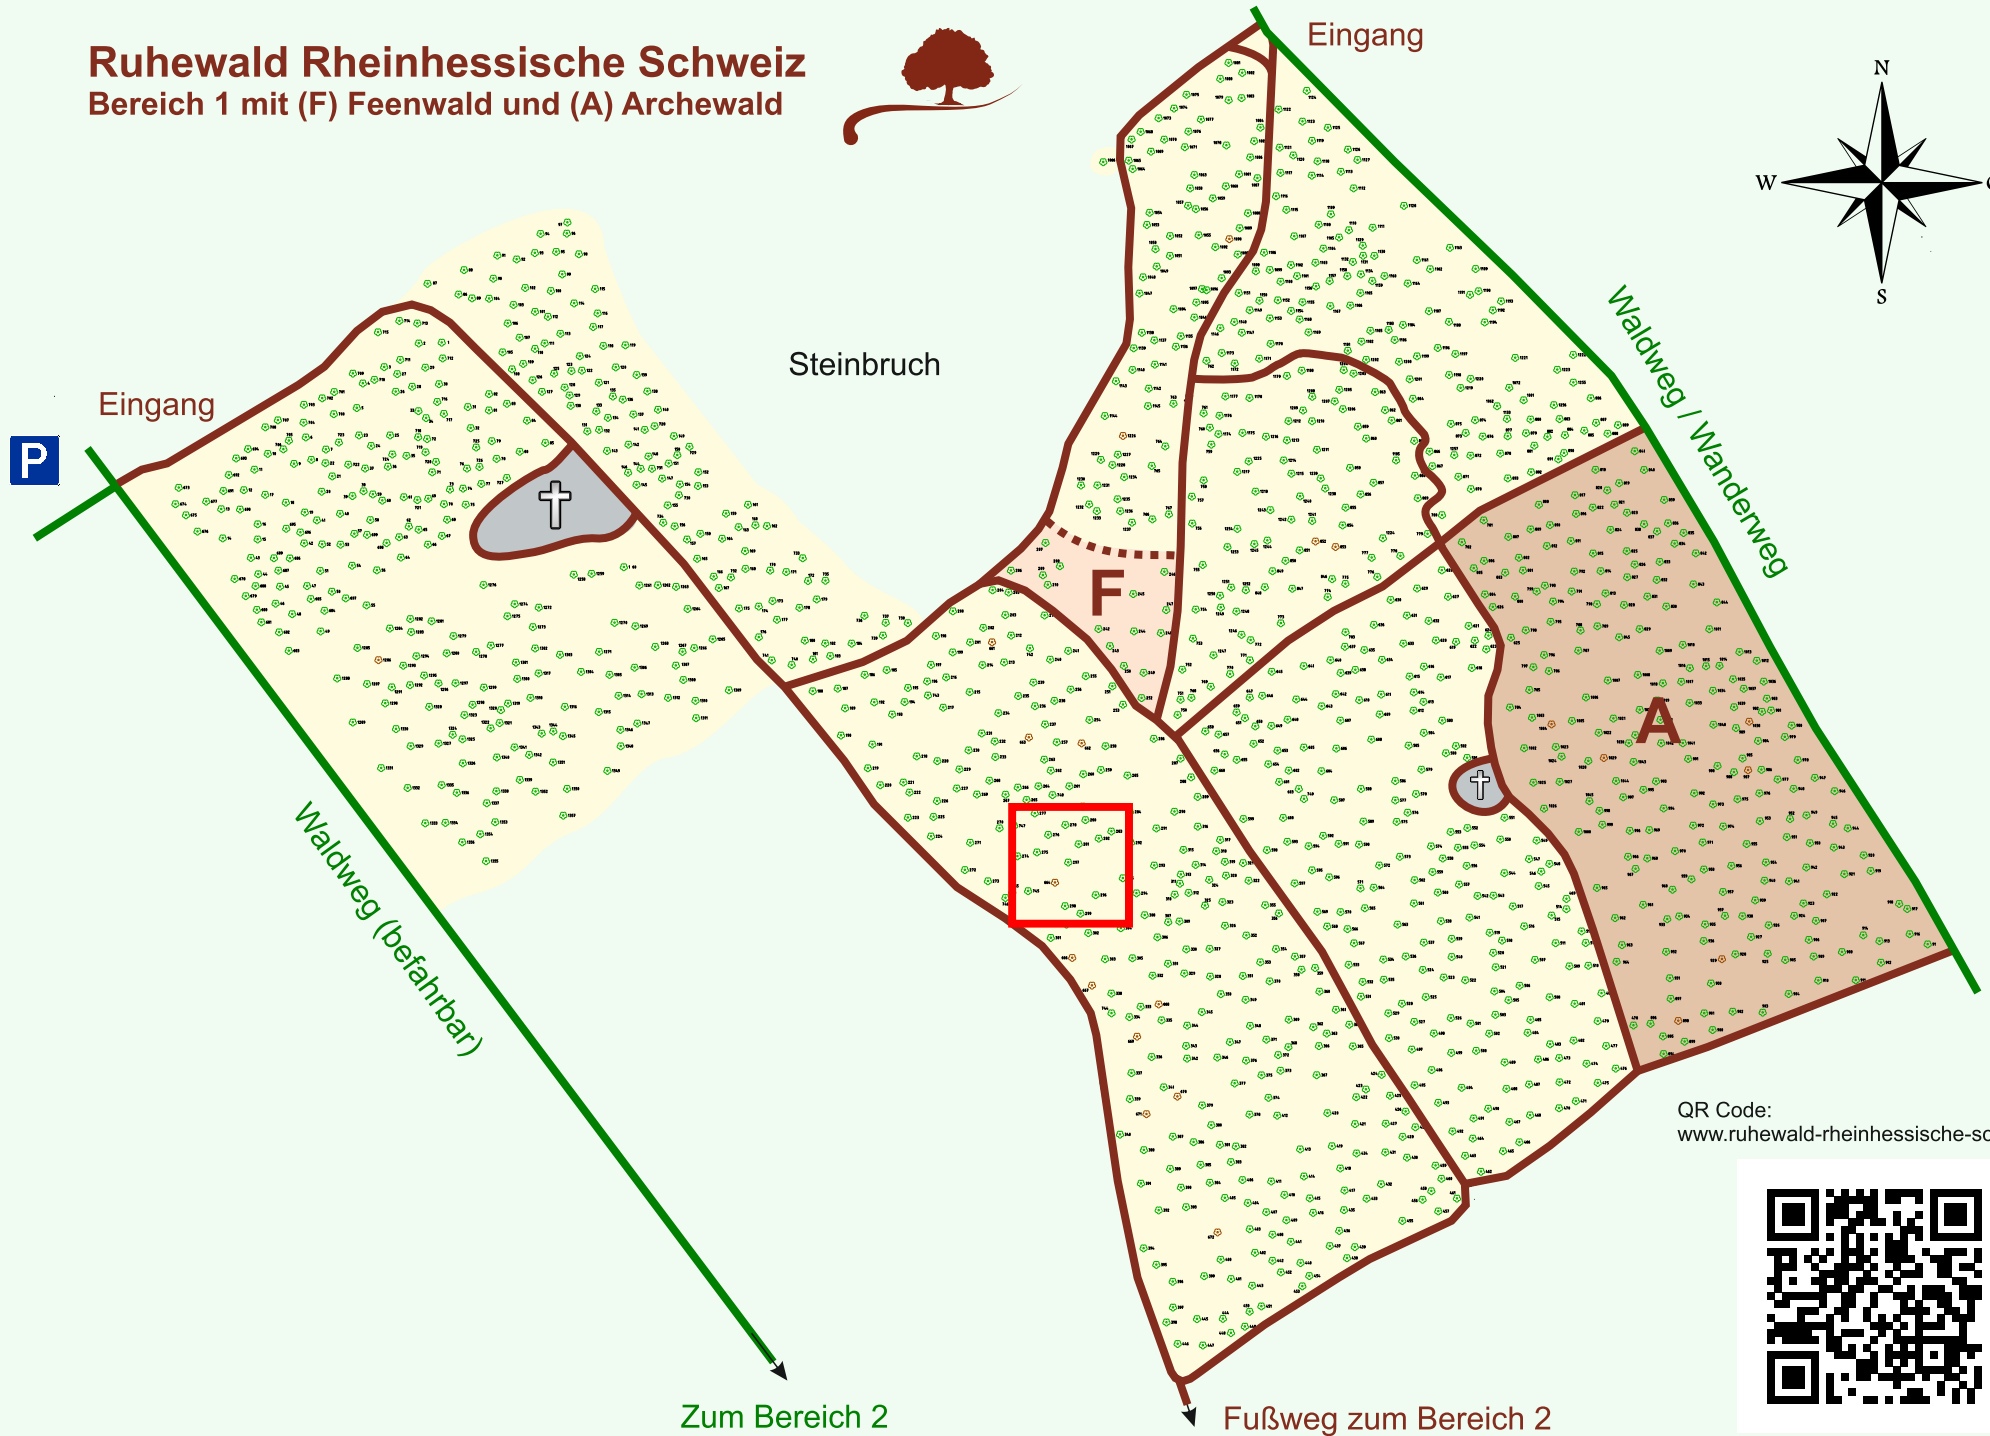

# Ruhewald Rhein Hessische Schweiz

## Bereich 1 mit (F) Feenwald und (A) Archewald

QR Code:  
[www.ruhewald-rhein Hessische-schweiz.de](http://www.ruhewald-rhein Hessische-schweiz.de)