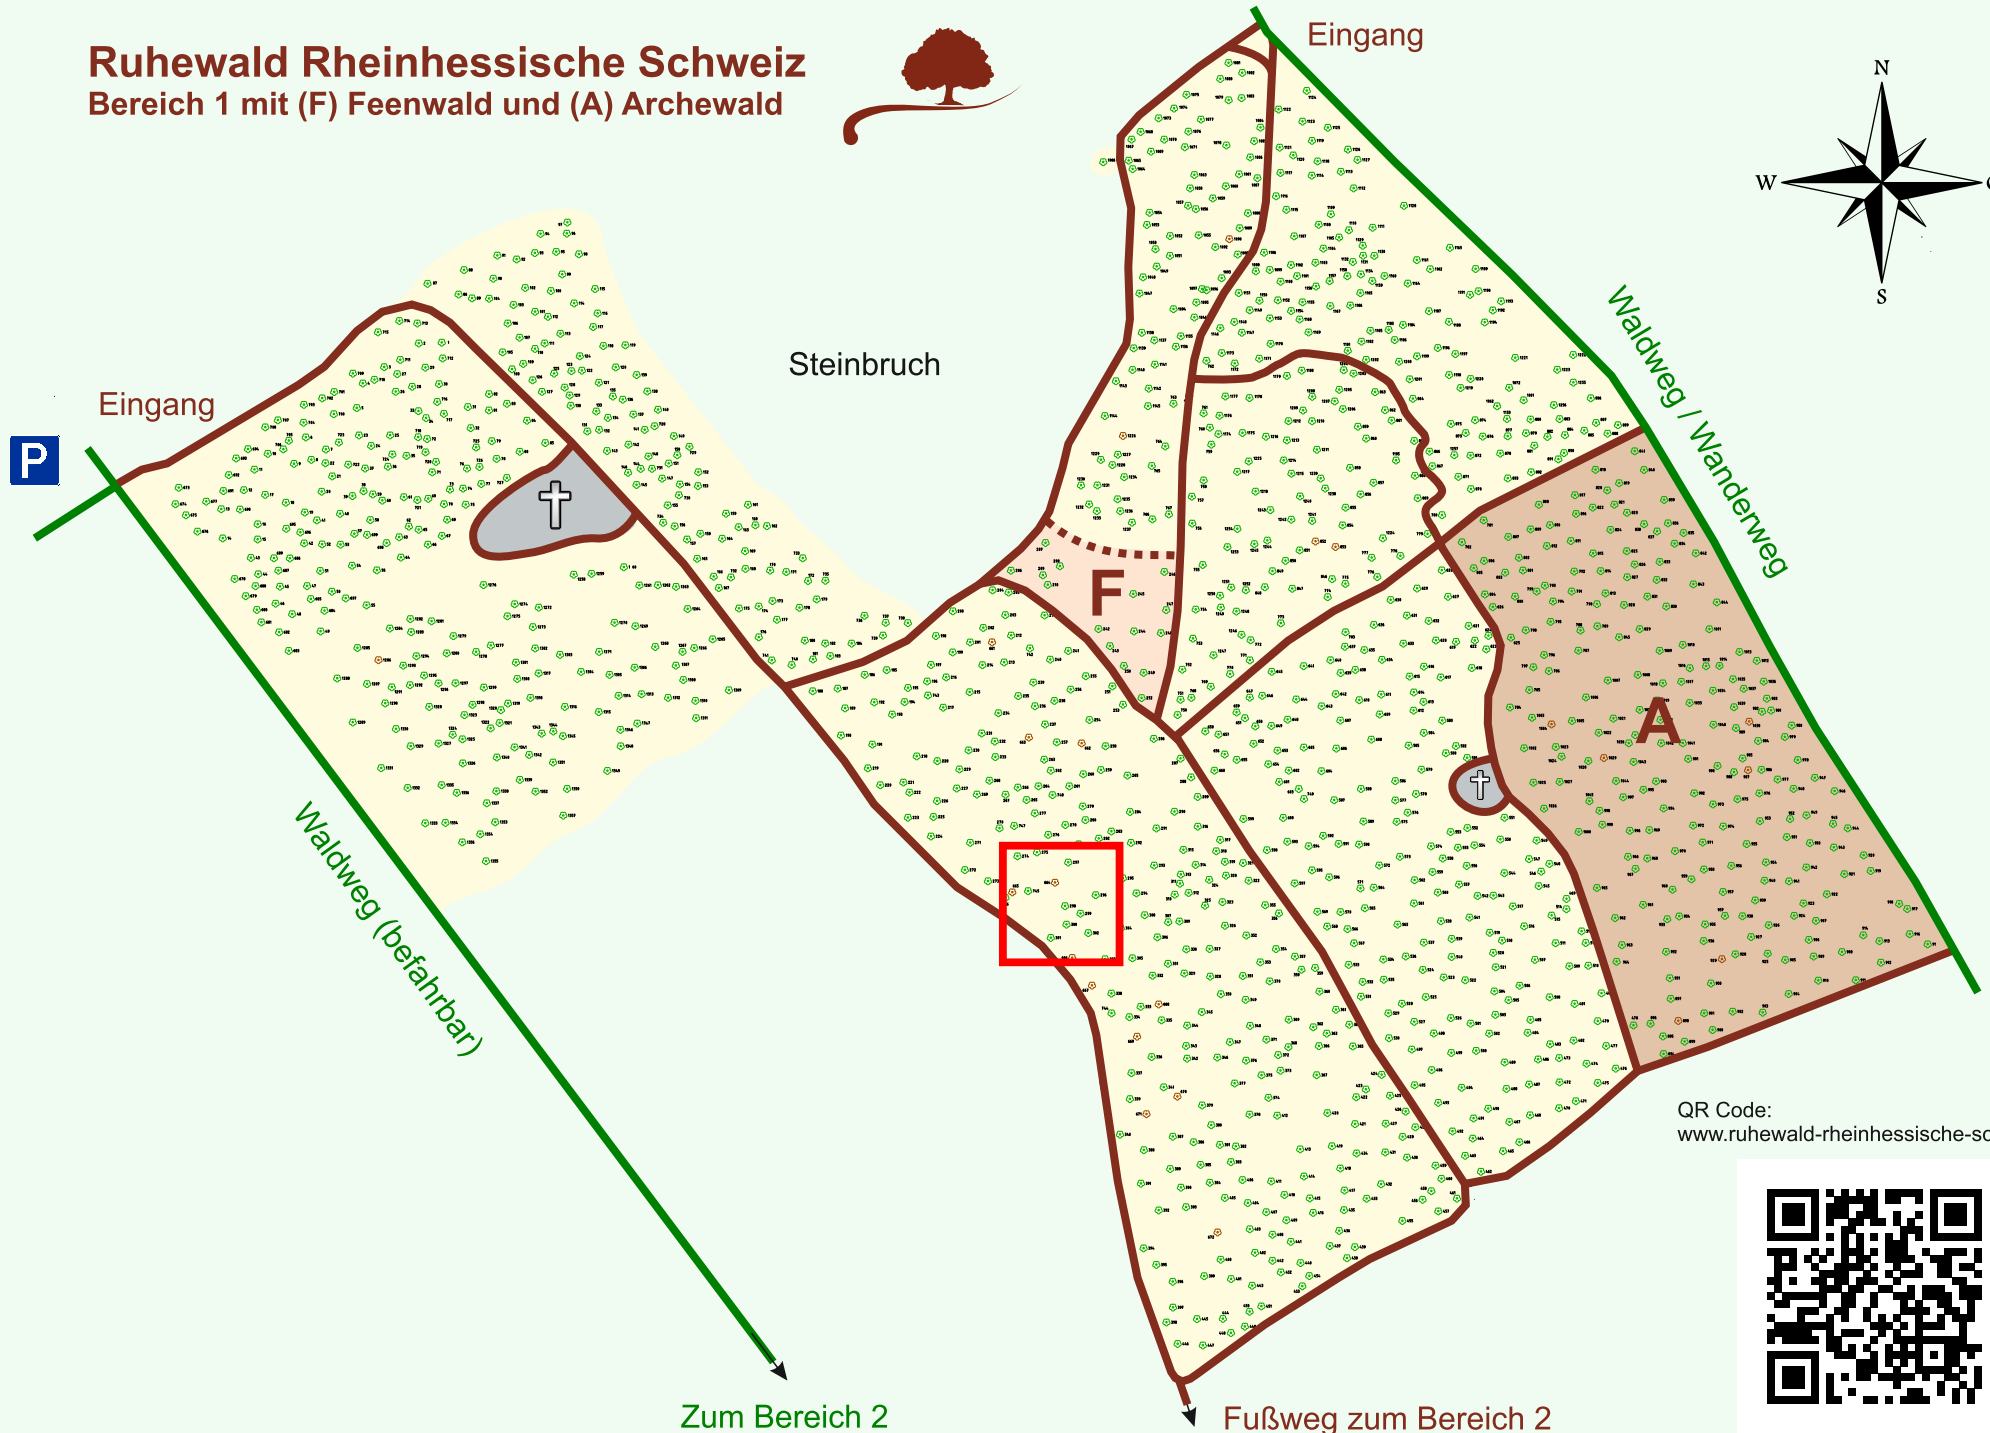

# Ruhewald Rhein Hessische Schweiz

## Bereich 1 mit (F) Feenwald und (A) Archewald

QR Code:  
[www.ruhewald-rhein Hessische-schweiz.de](http://www.ruhewald-rhein Hessische-schweiz.de)