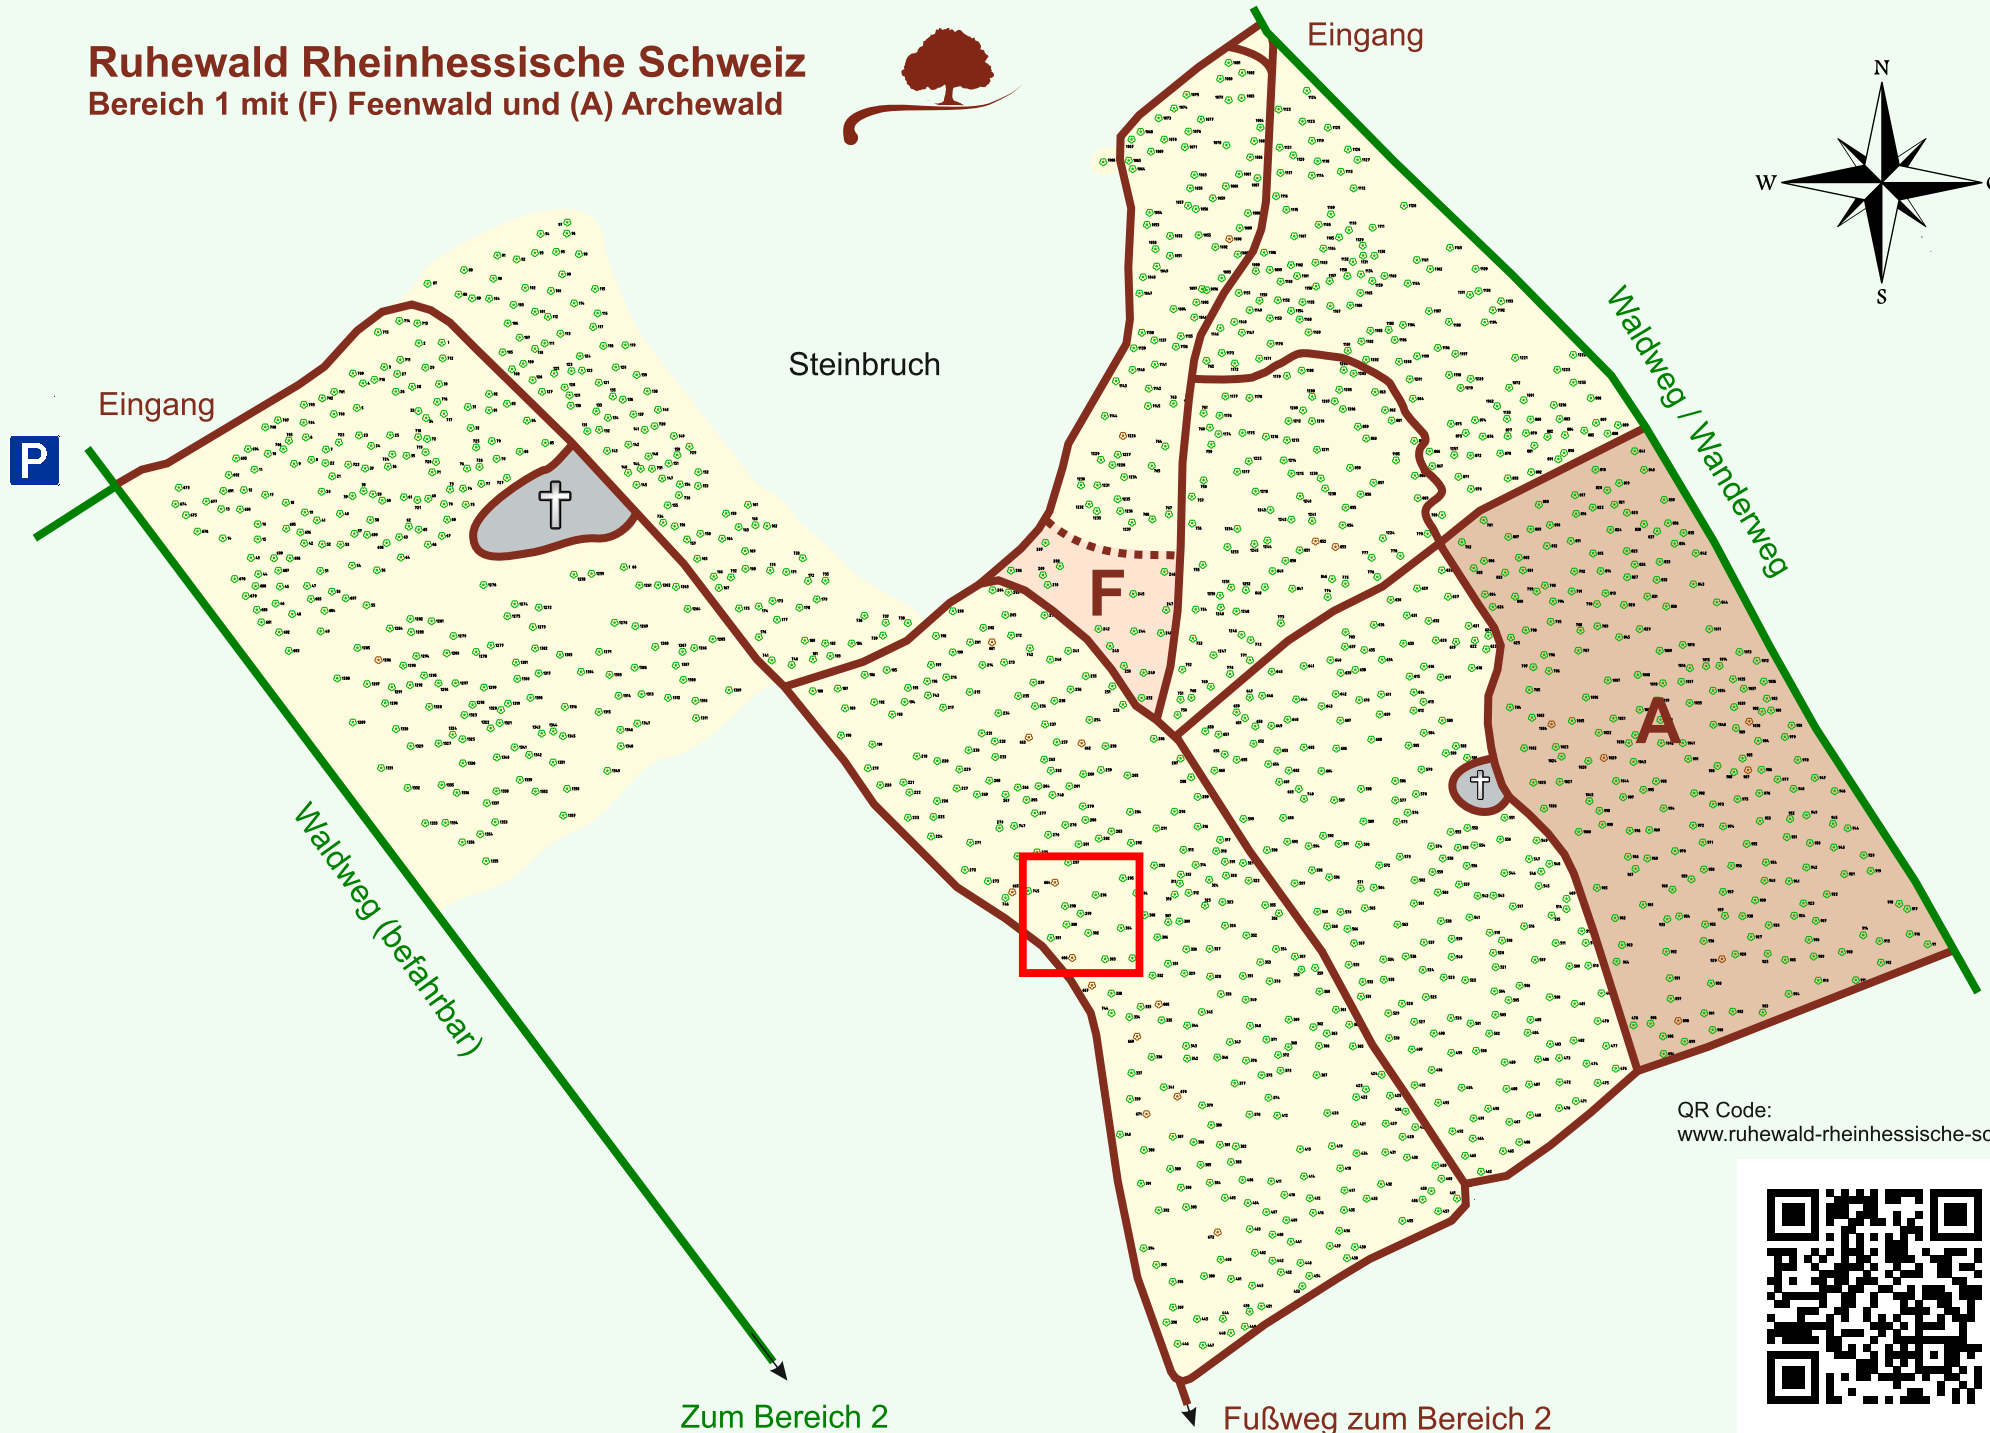

Ruhewald Rhein Hessische Schweiz

Bereich 1 mit (F) Feenwald und (A) Archewald

QR Code:
www.ruhewald-rhein Hessische-schweiz.de

Zum Bereich 2

Fußweg zum Bereich 2