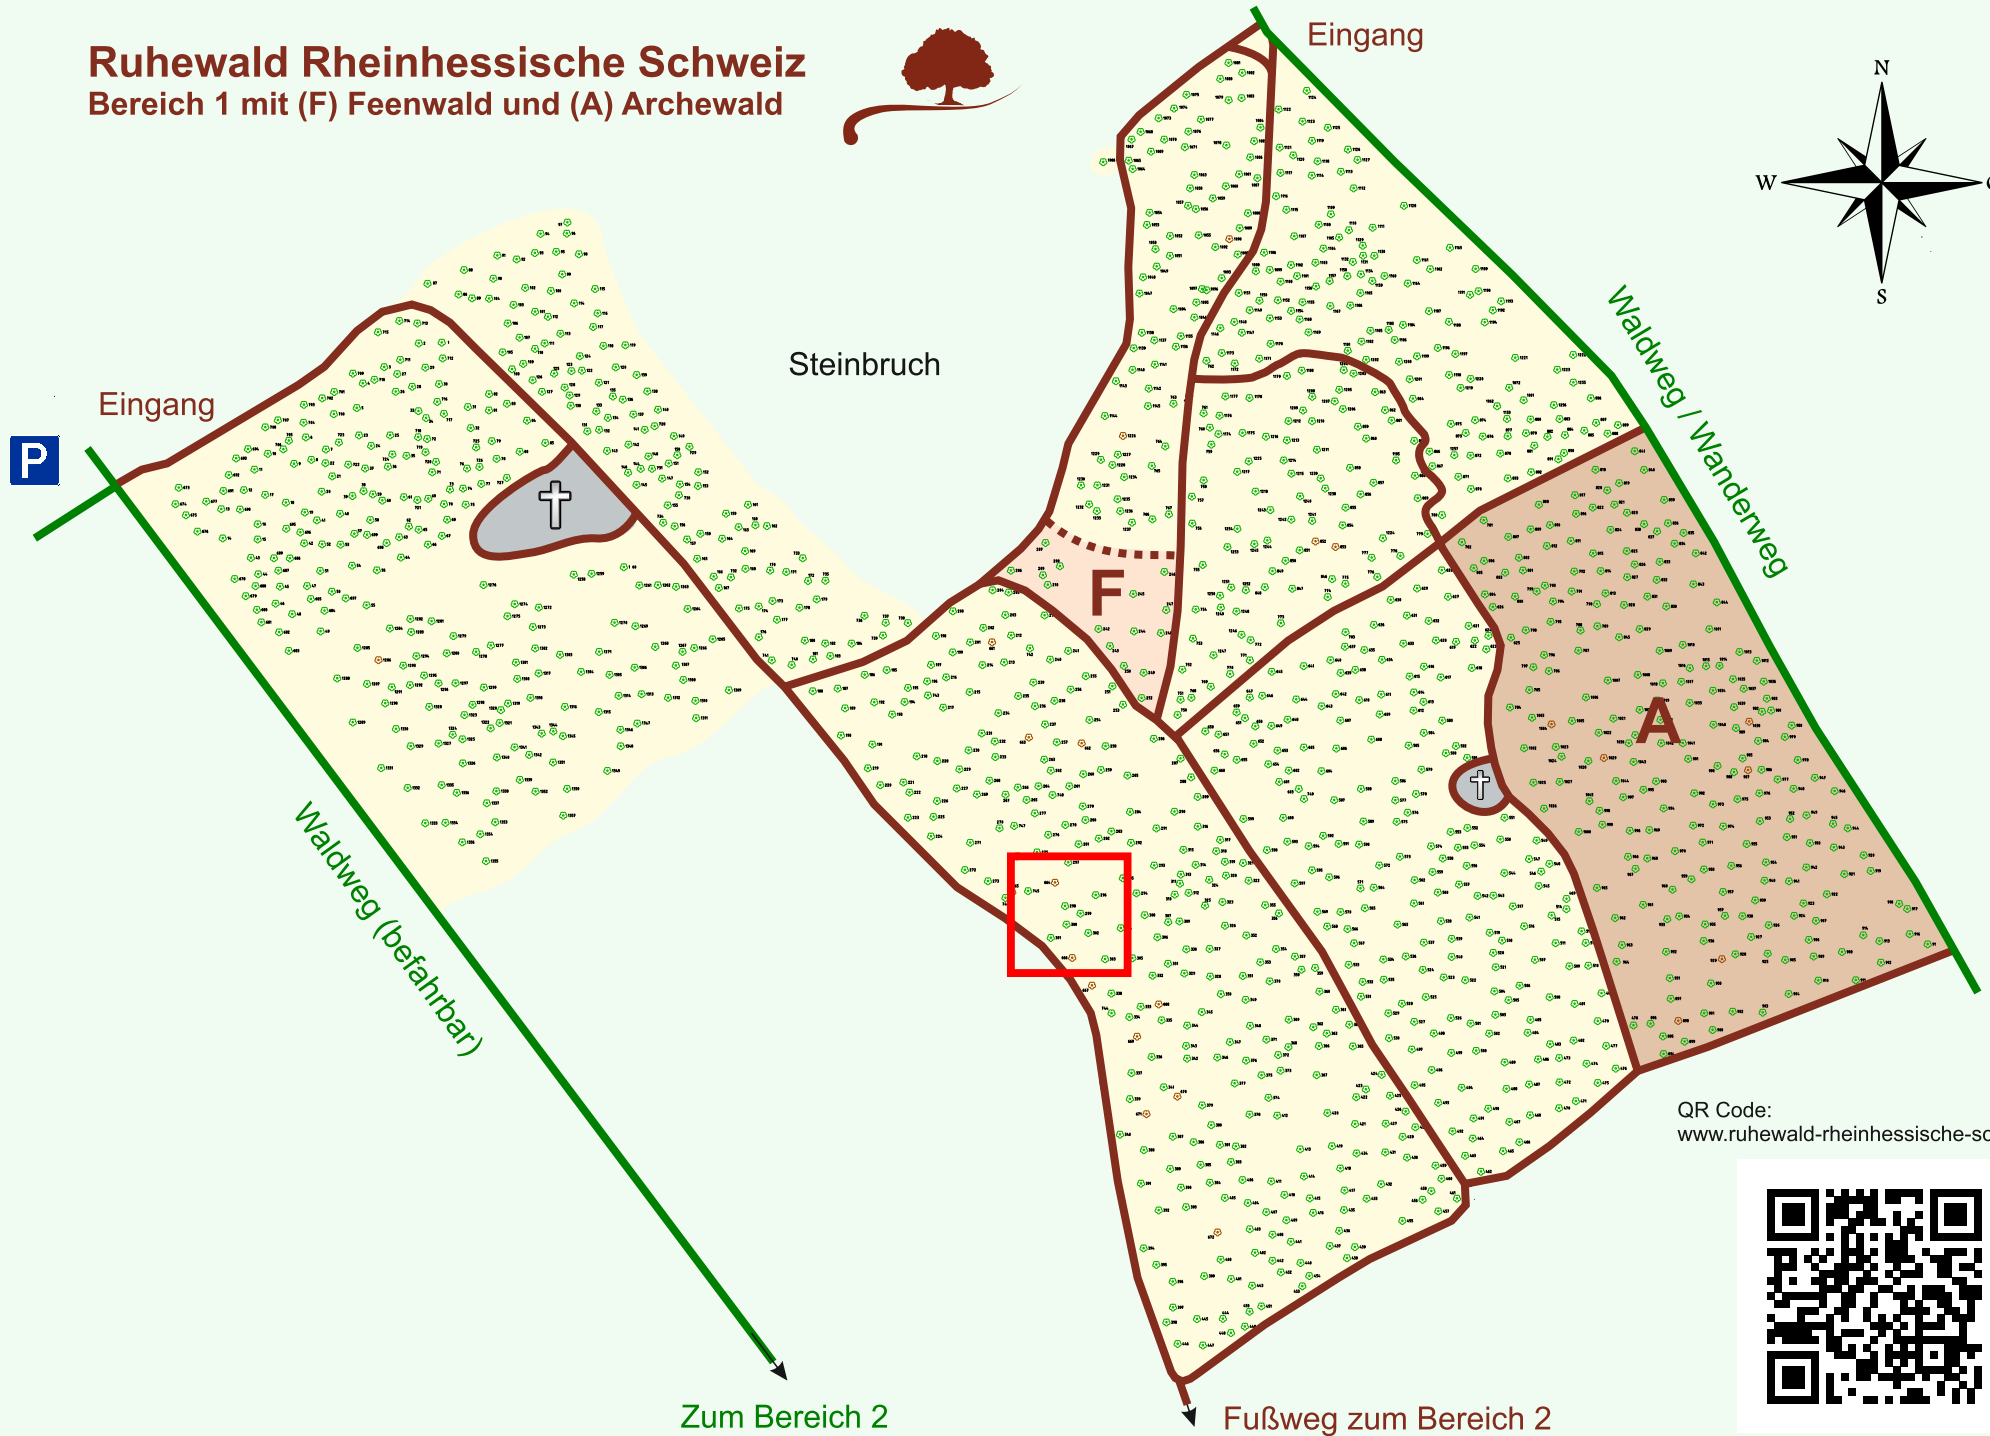

# Ruhewald Rhein Hessische Schweiz

## Bereich 1 mit (F) Feenwald und (A) Archewald

QR Code:  
[www.ruhewald-rhein Hessische-schweiz.de](http://www.ruhewald-rhein Hessische-schweiz.de)