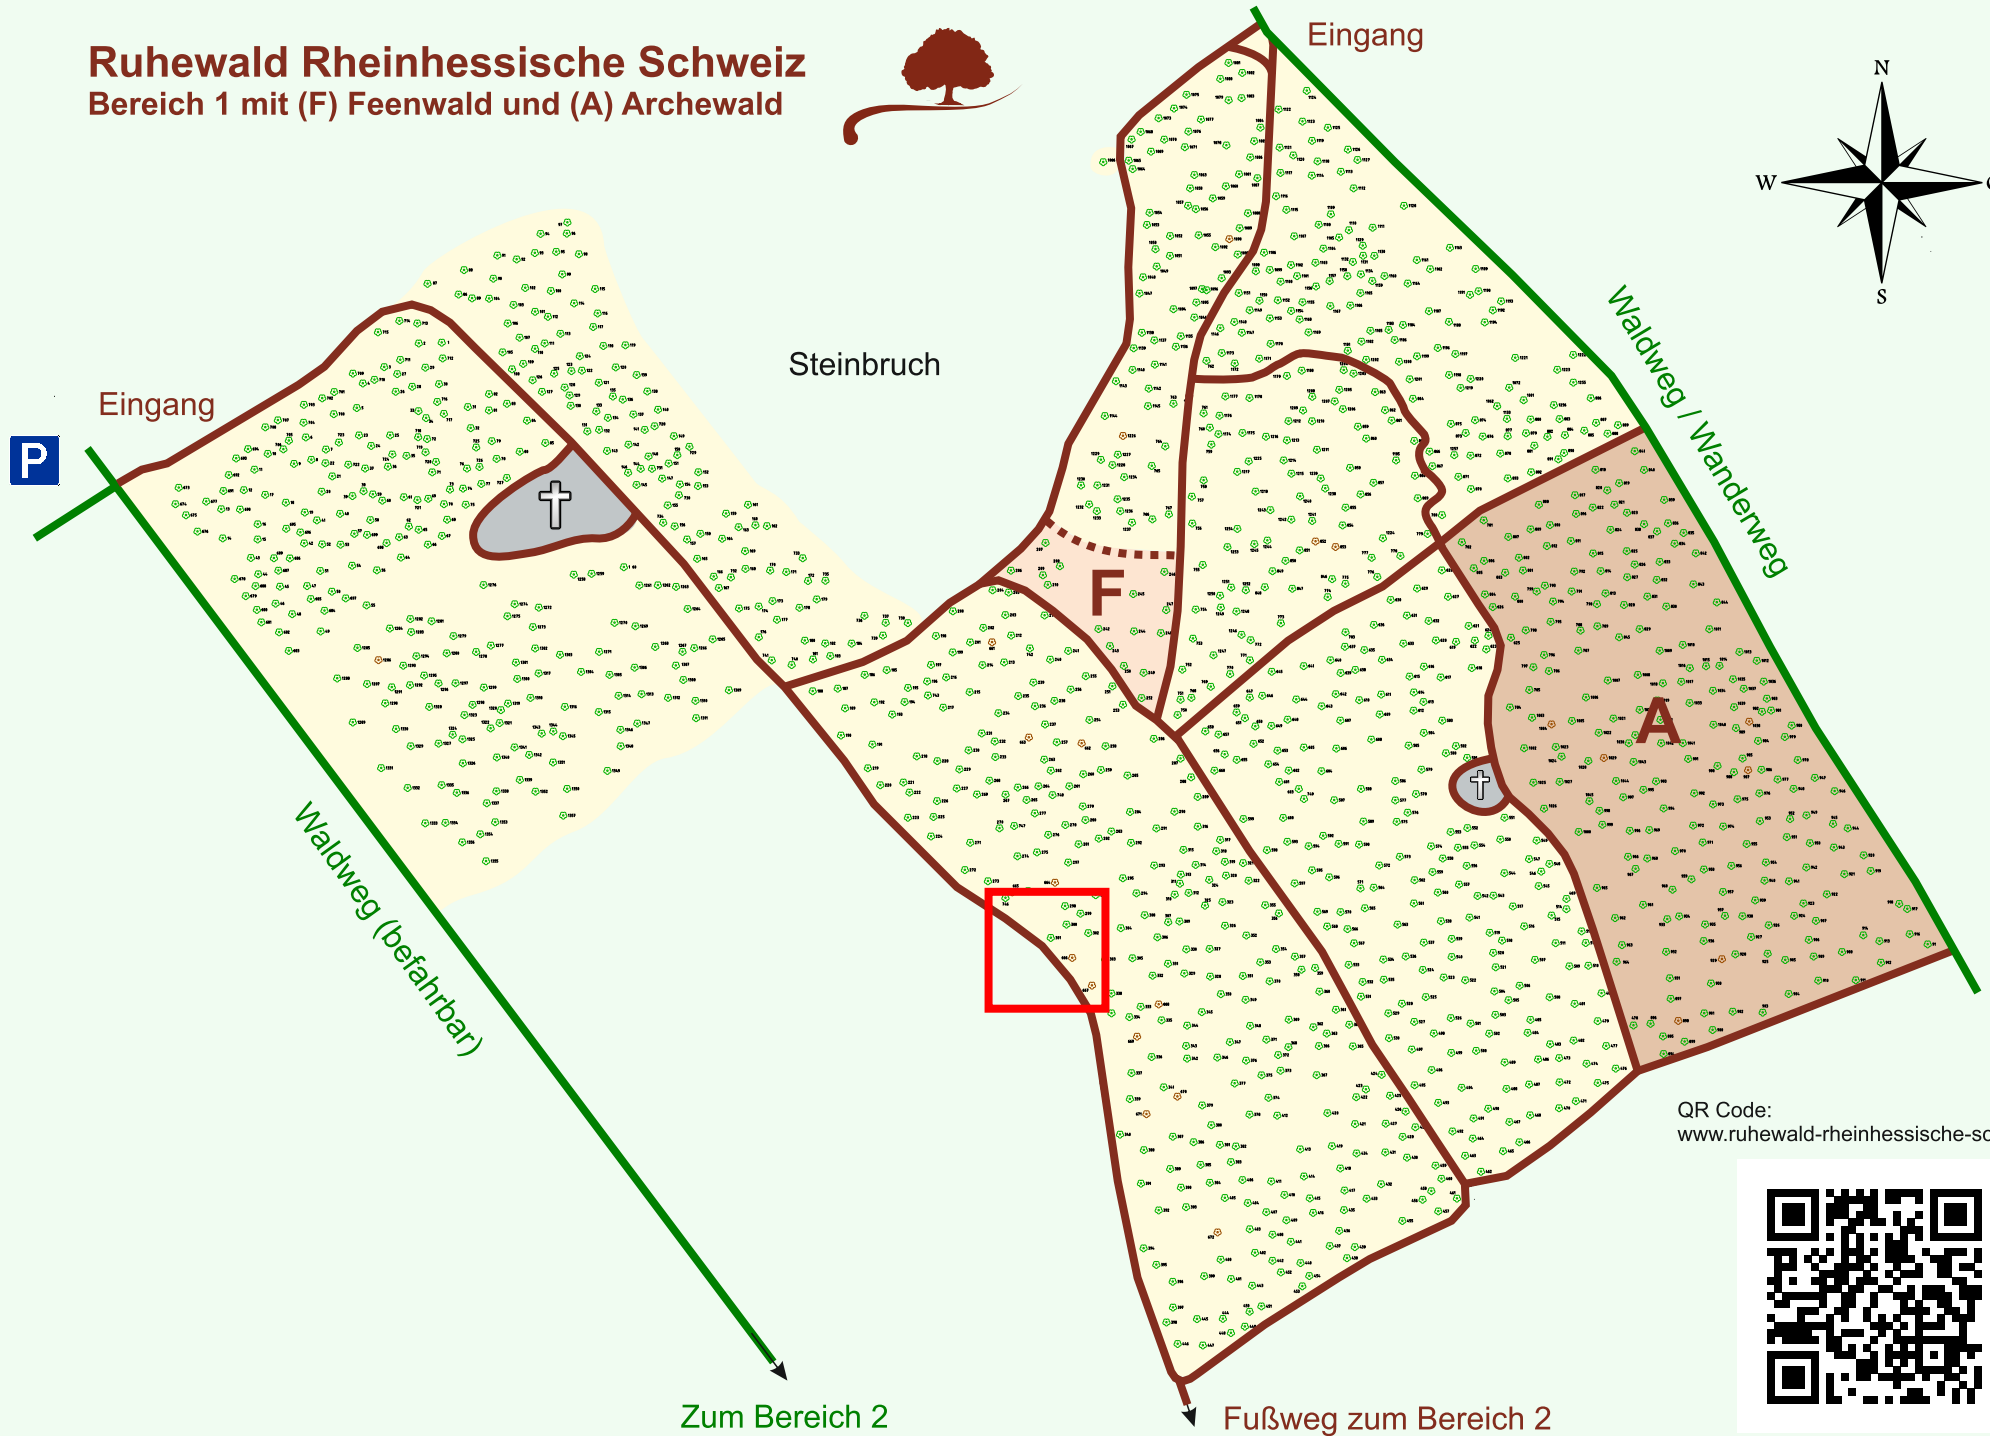

# Ruhewald Rhein Hessische Schweiz

## Bereich 1 mit (F) Feenwald und (A) Archewald

QR Code:  
[www.ruhewald-rhein Hessische-schweiz.de](http://www.ruhewald-rhein Hessische-schweiz.de)