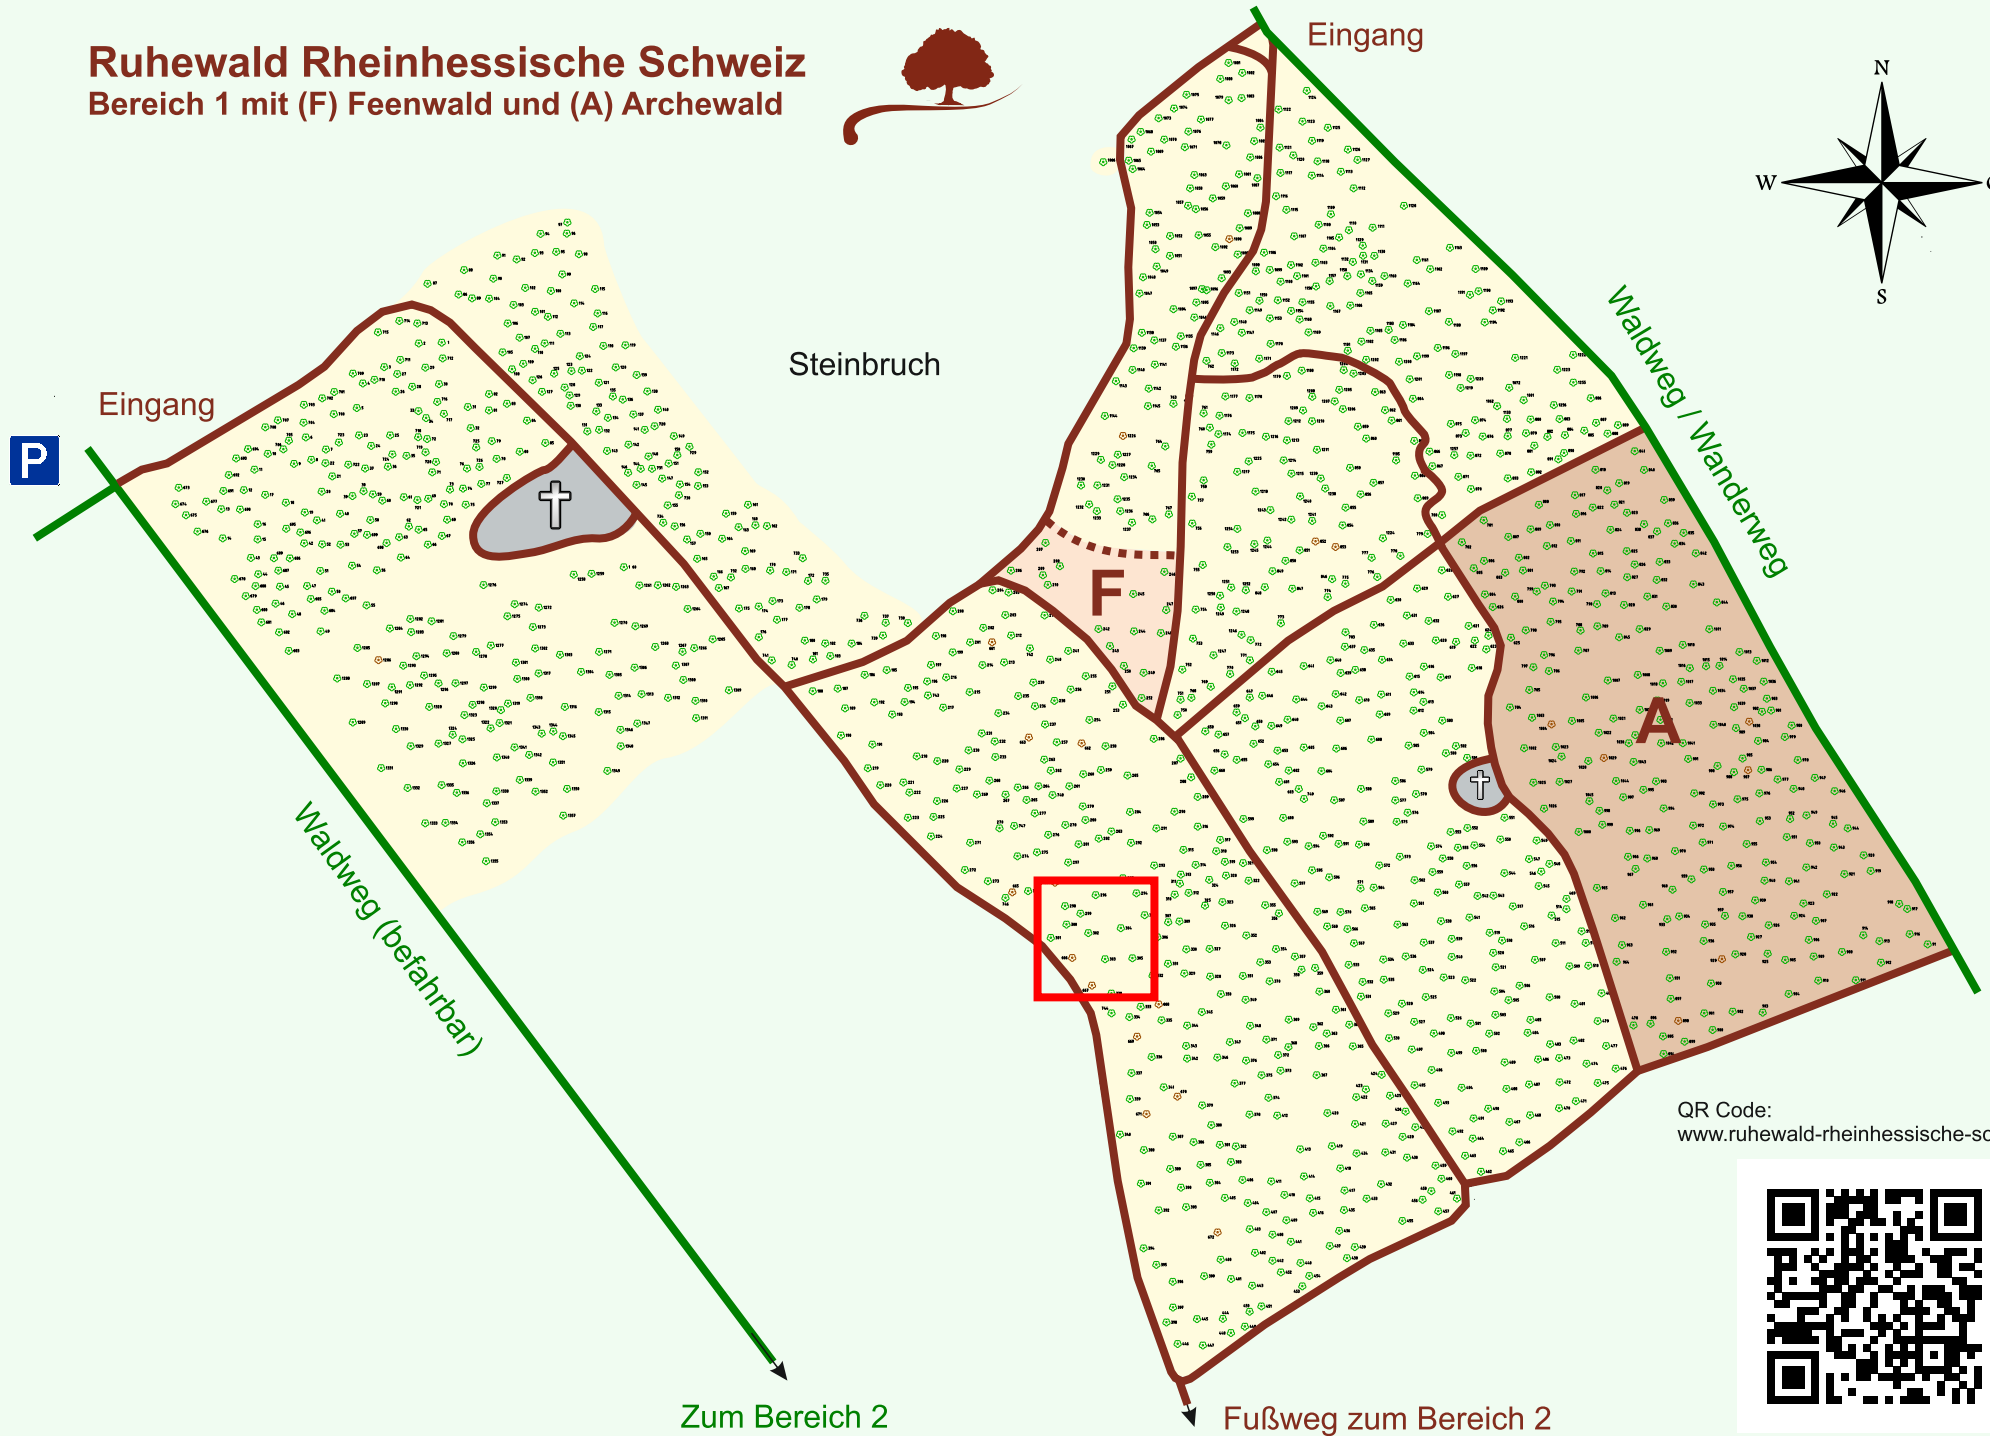

# Ruhewald Rhein Hessische Schweiz

## Bereich 1 mit (F) Feenwald und (A) Archewald

QR Code:  
[www.ruhewald-rhein Hessische-schweiz.de](http://www.ruhewald-rhein Hessische-schweiz.de)

Zum Bereich 2

Fußweg zum Bereich 2