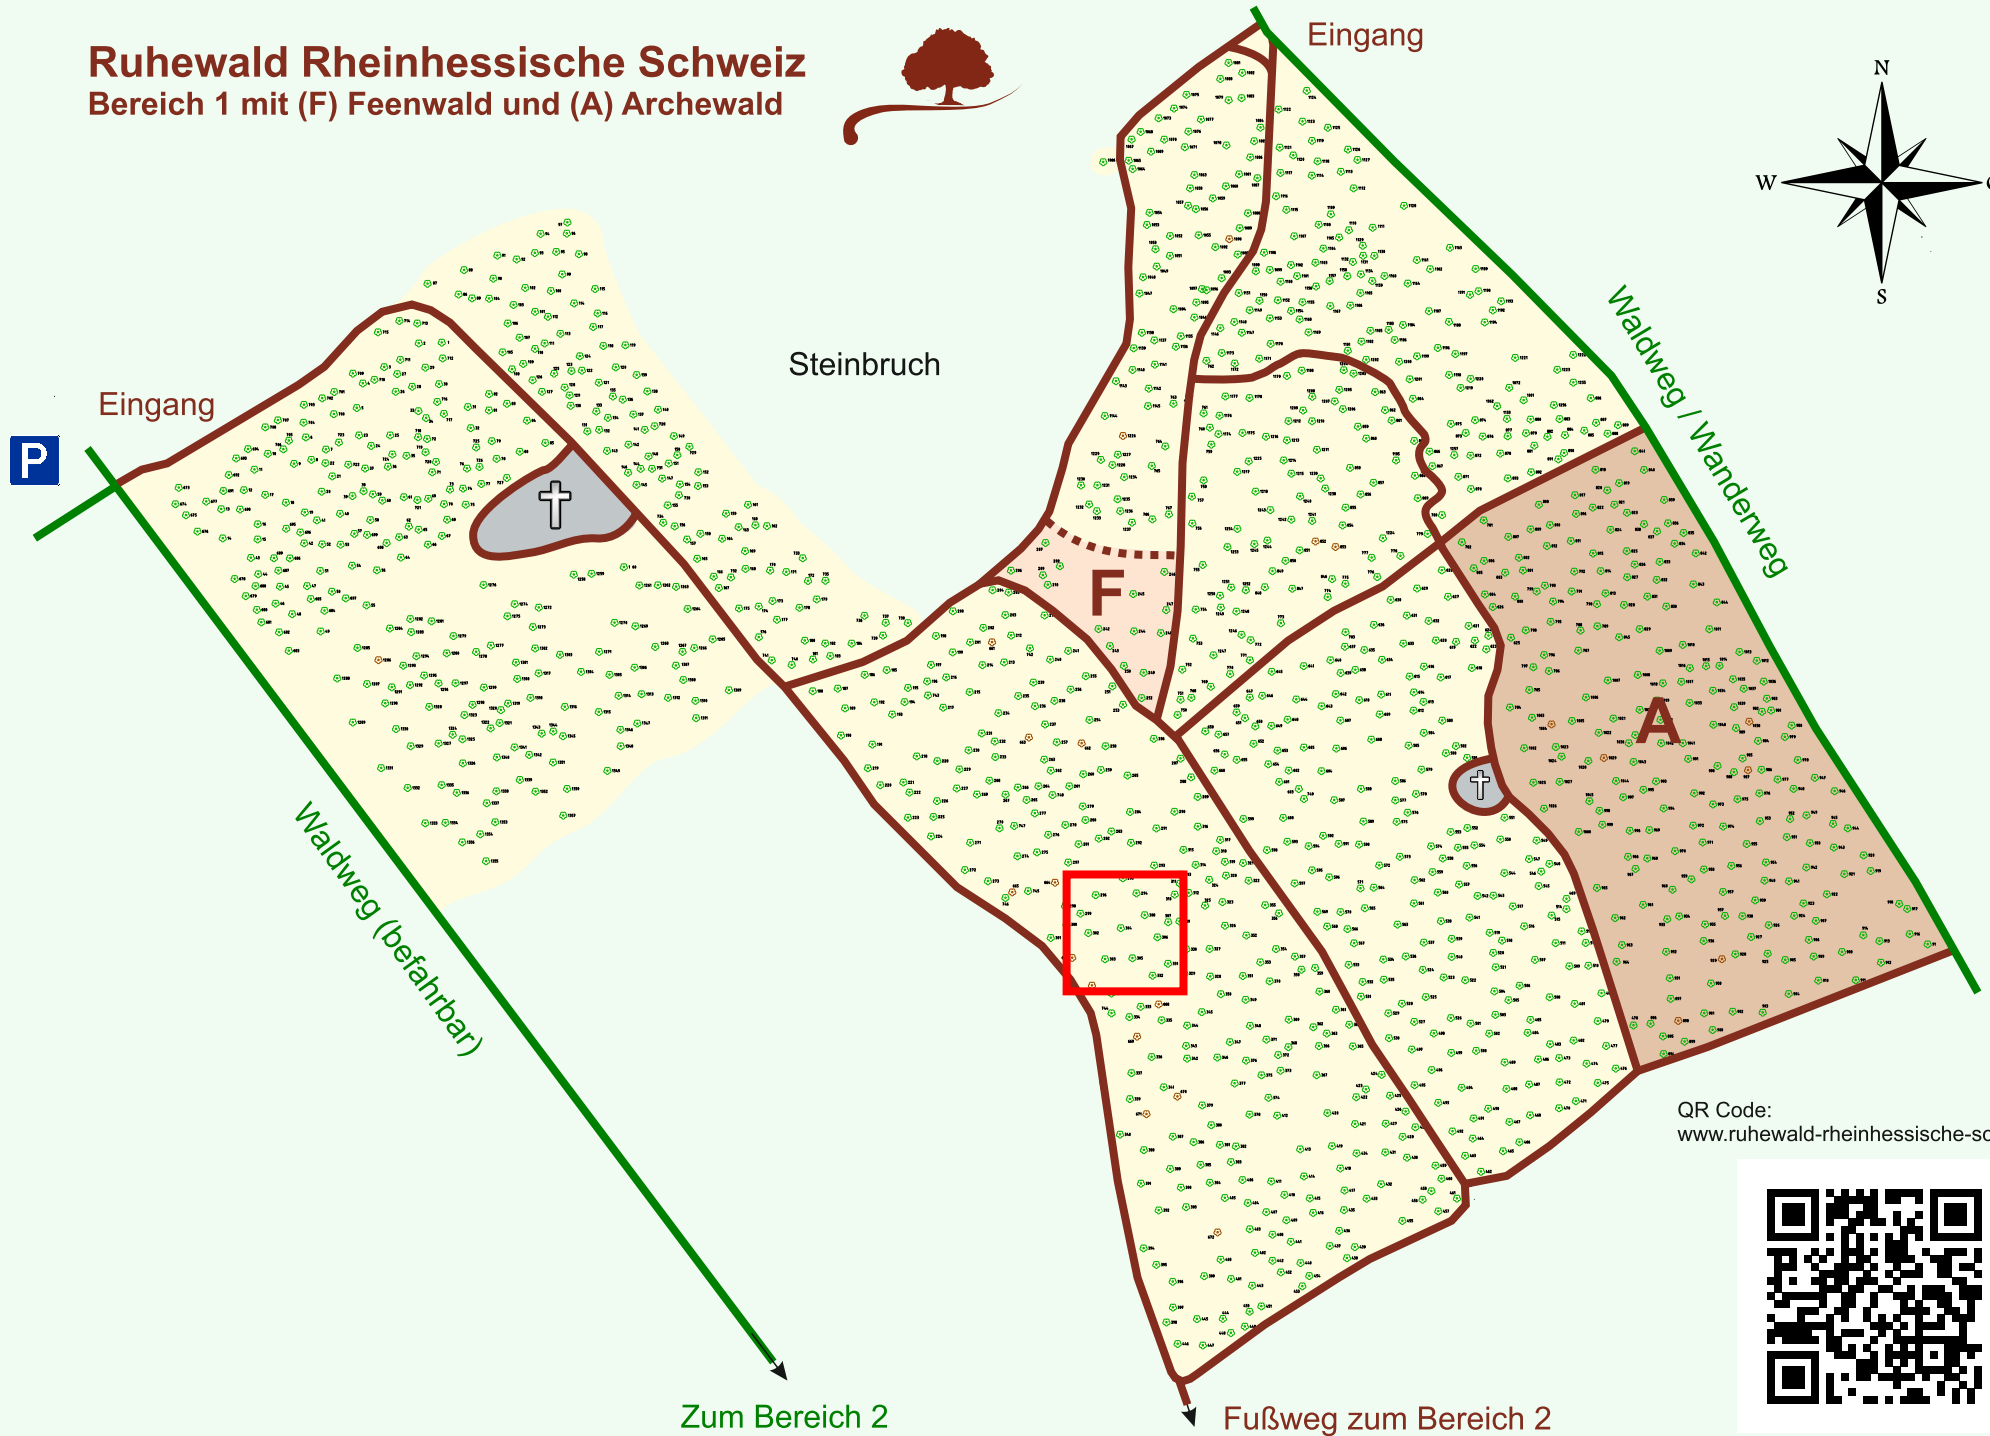

Ruhewald Rhein Hessische Schweiz

Bereich 1 mit (F) Feenwald und (A) Archewald

QR Code:
www.ruhewald-rhein Hessische-schweiz.de