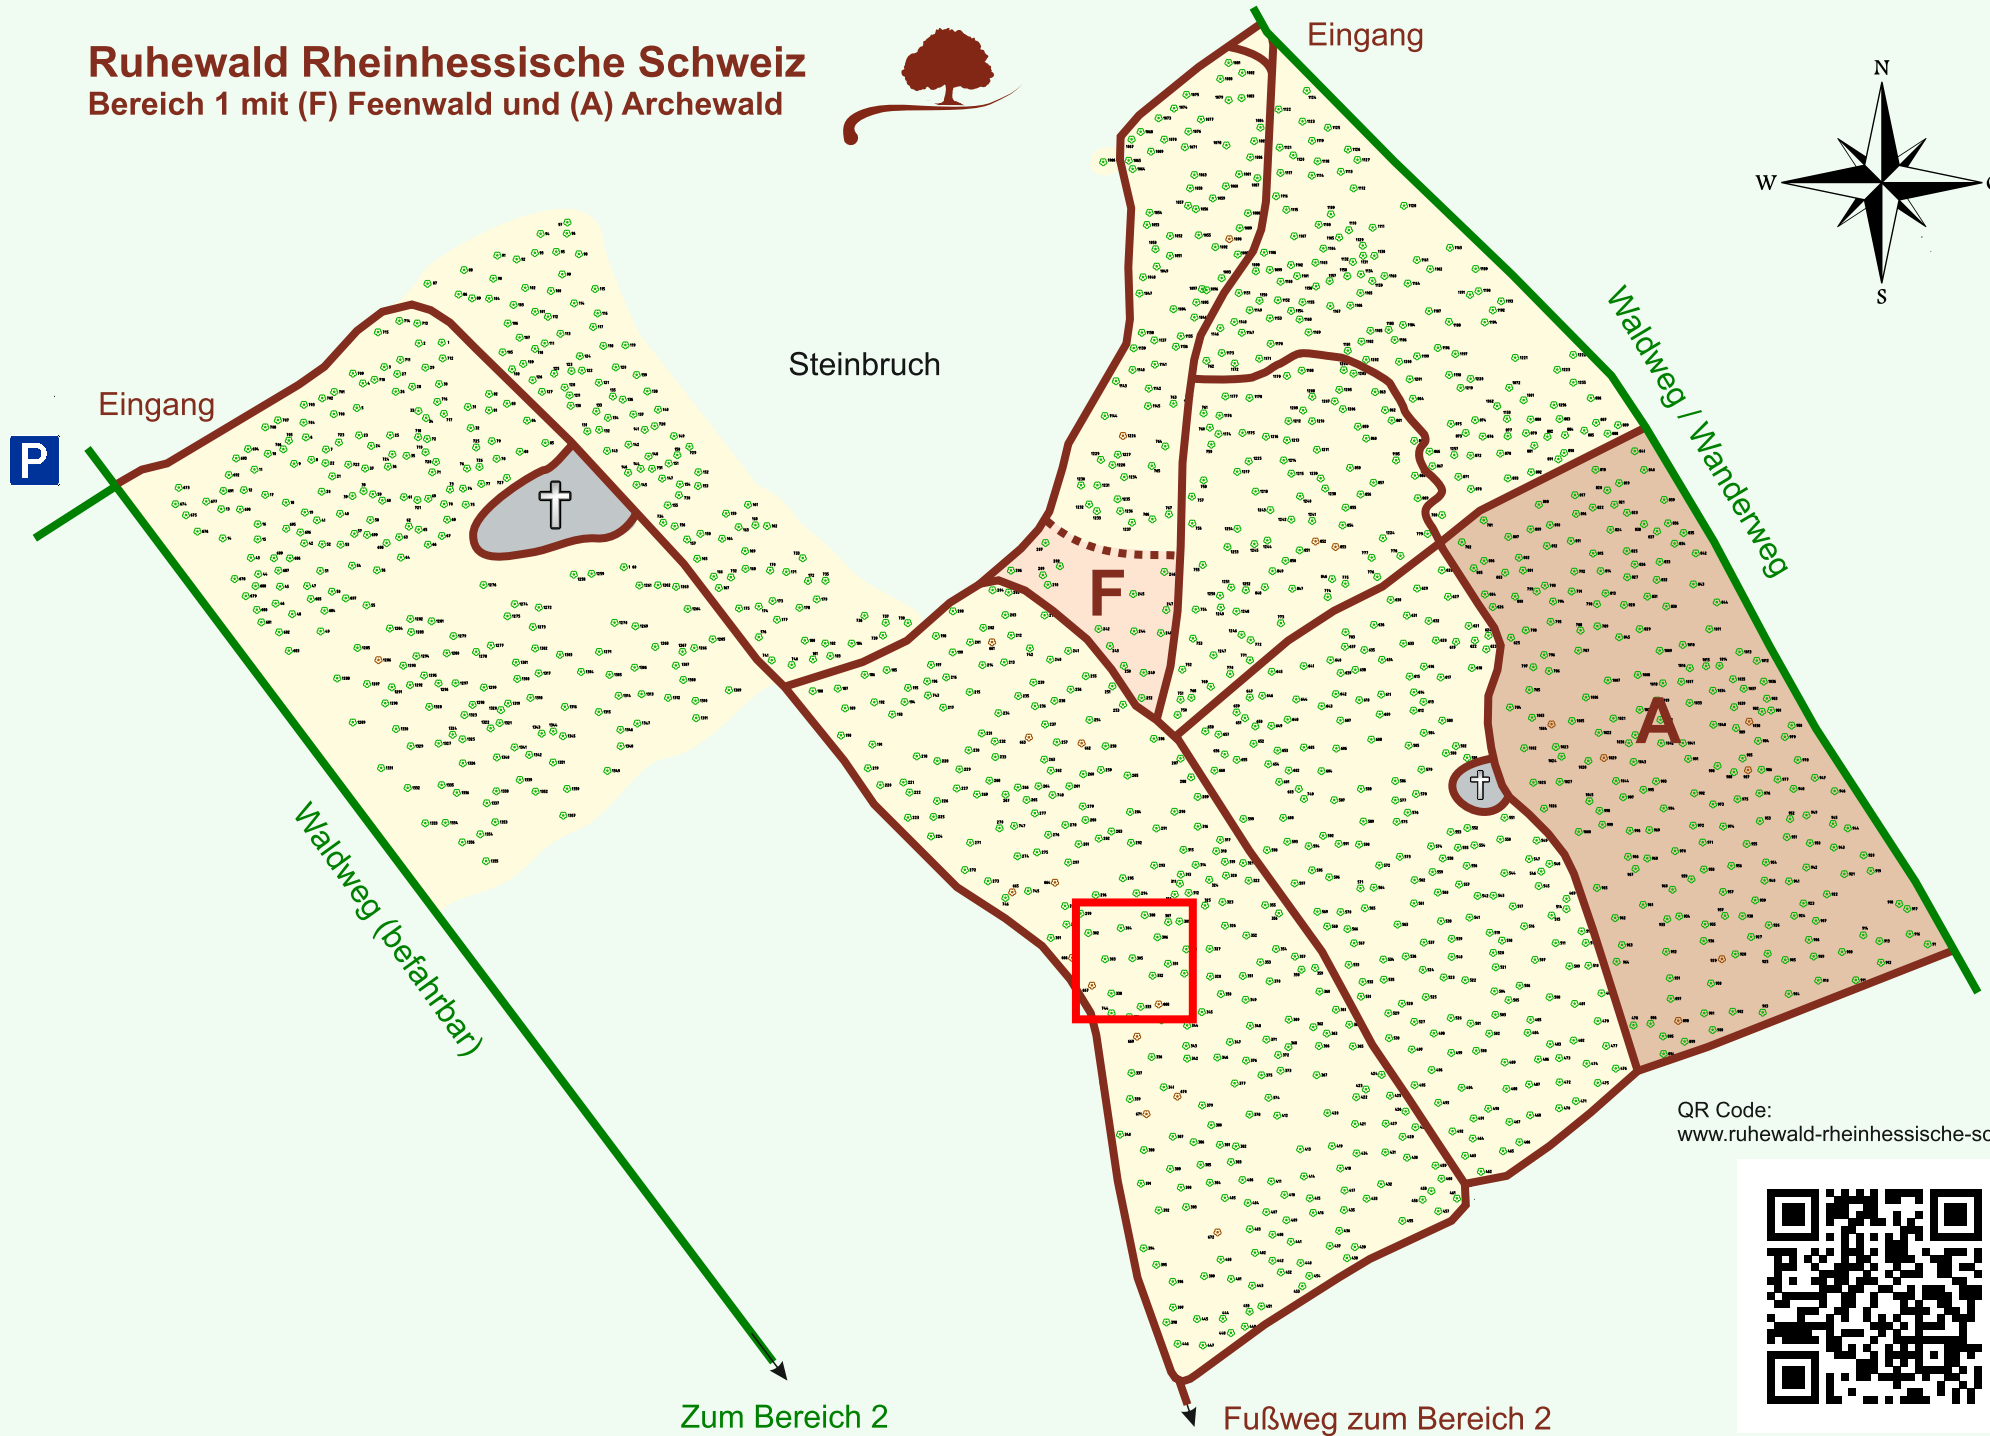

Ruhewald Rhein Hessische Schweiz

Bereich 1 mit (F) Feenwald und (A) Archewald

QR Code:
www.ruhewald-rhein Hessische-schweiz.de