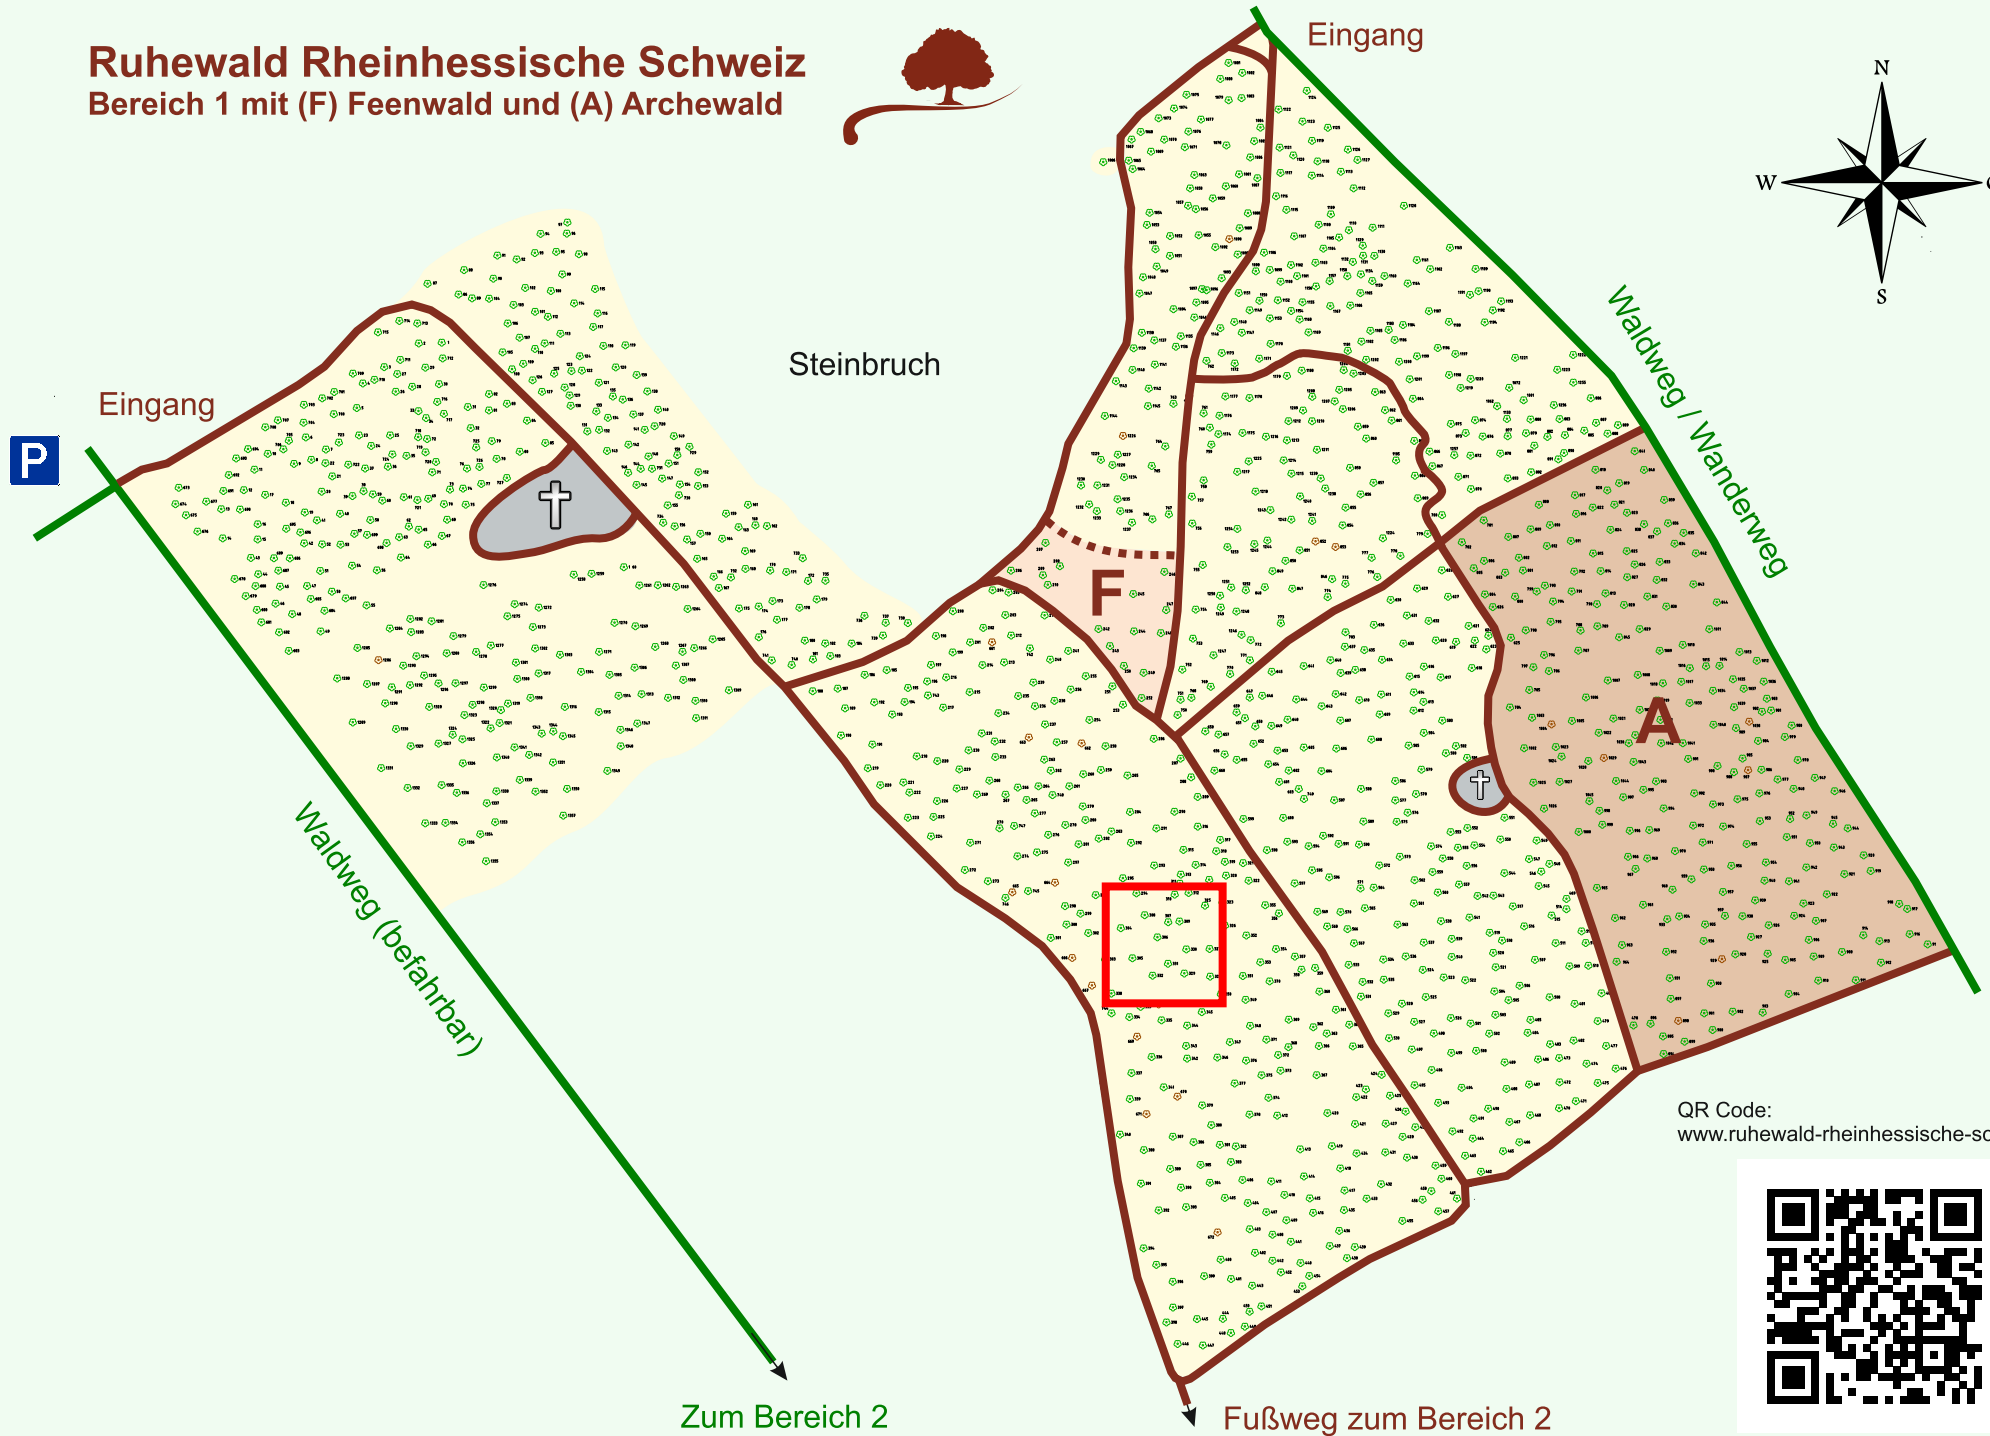

# Ruhewald Rhein Hessische Schweiz

## Bereich 1 mit (F) Feenwald und (A) Archewald

QR Code:  
[www.ruhewald-rhein Hessische-schweiz.de](http://www.ruhewald-rhein Hessische-schweiz.de)