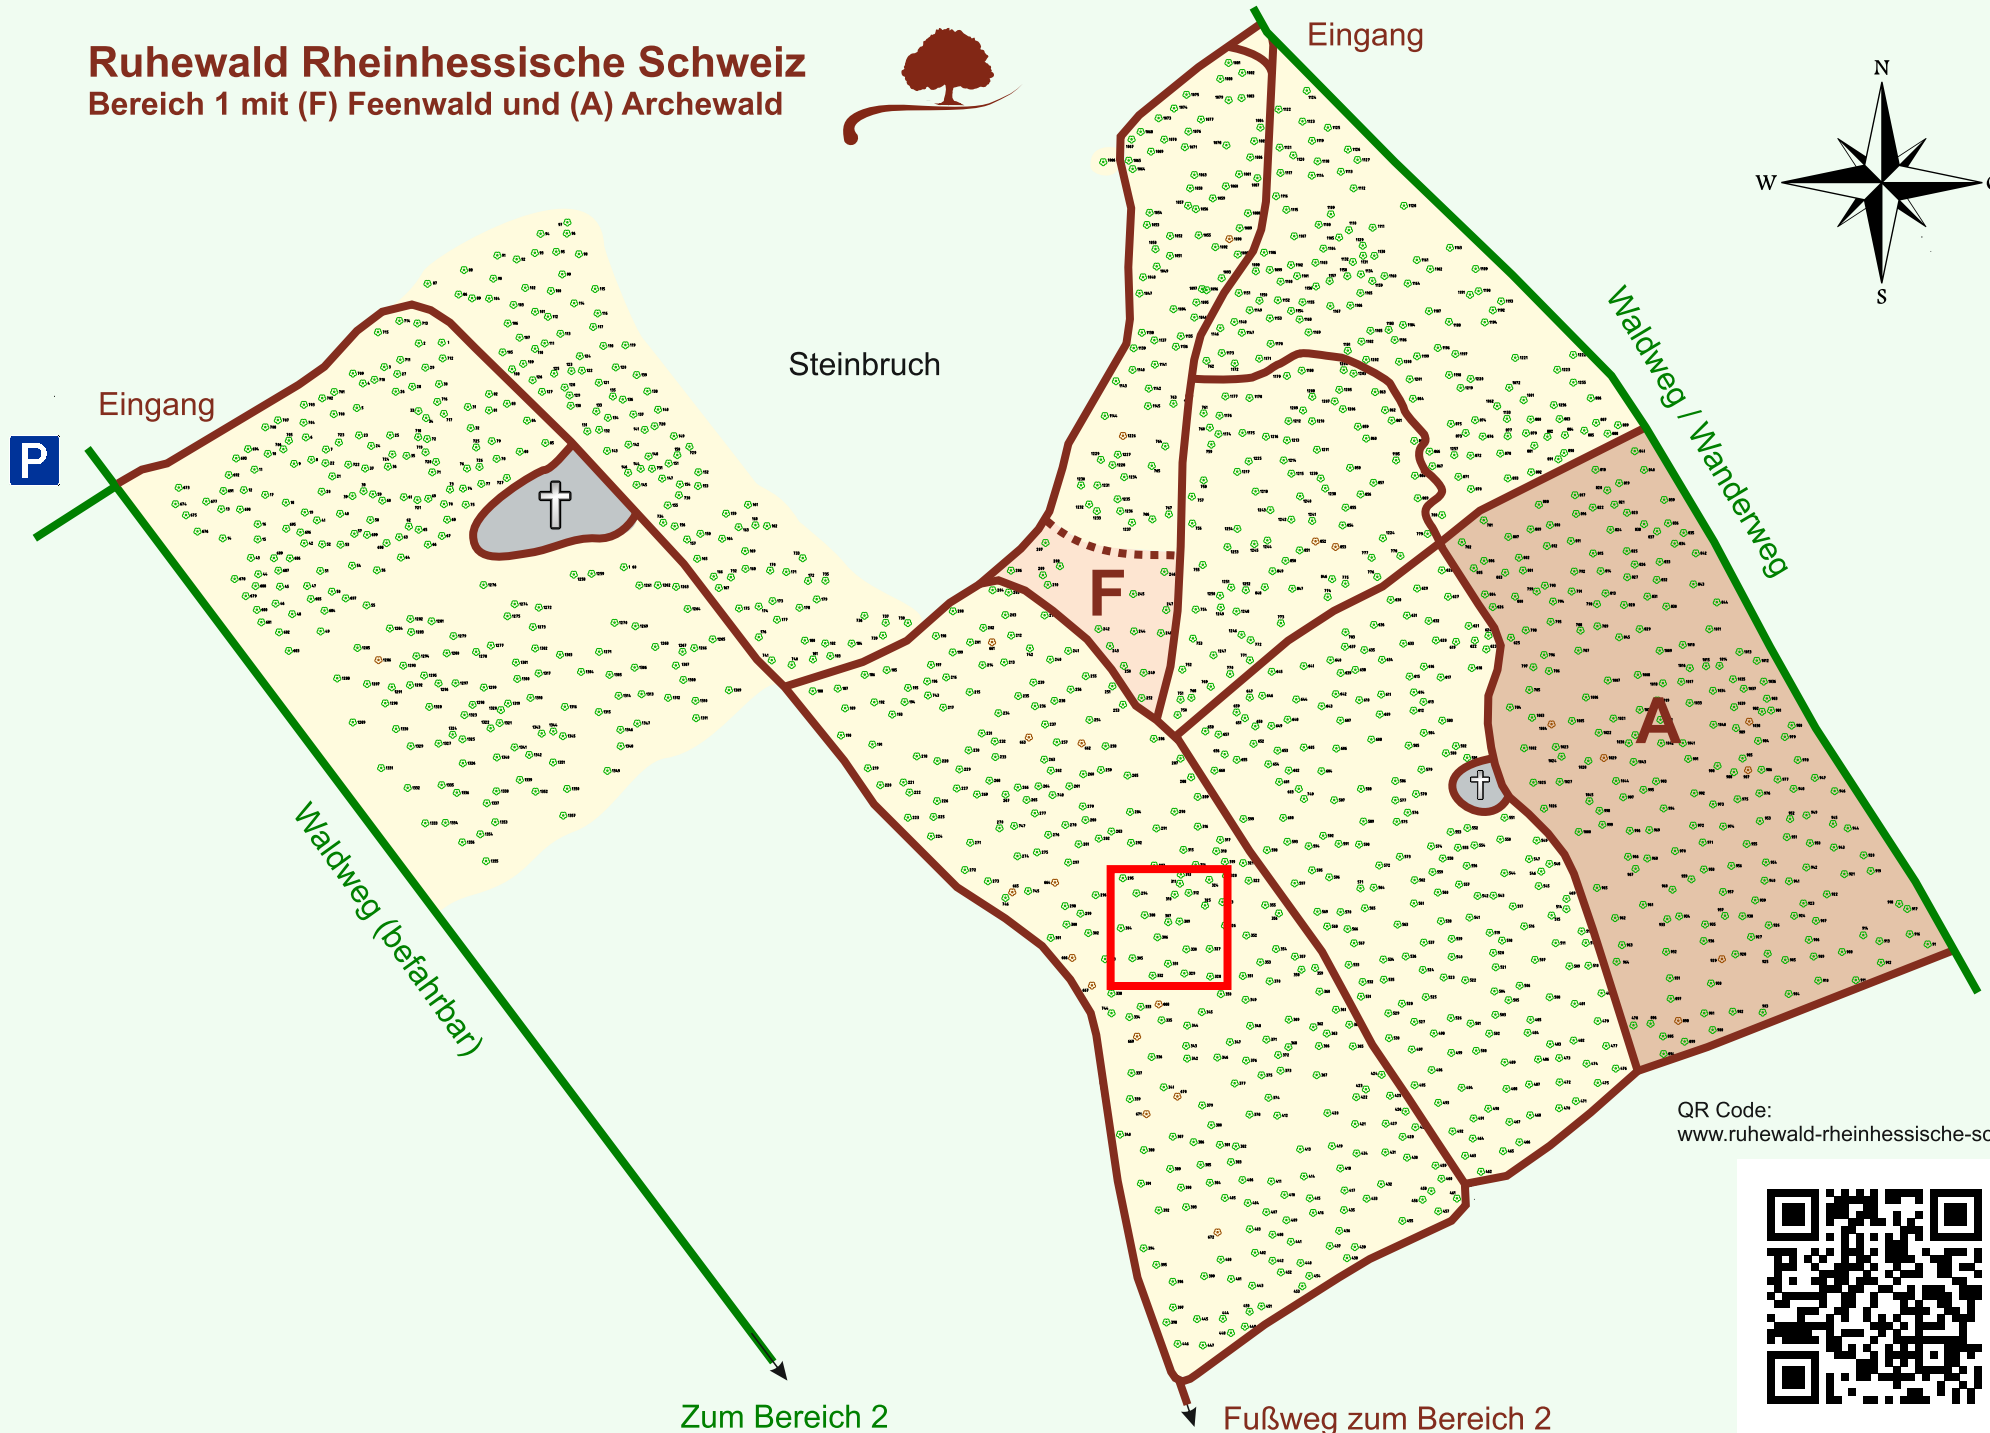

Ruhewald Rhein Hessische Schweiz

Bereich 1 mit (F) Feenwald und (A) Archewald

QR Code:
www.ruhewald-rhein Hessische-schweiz.de