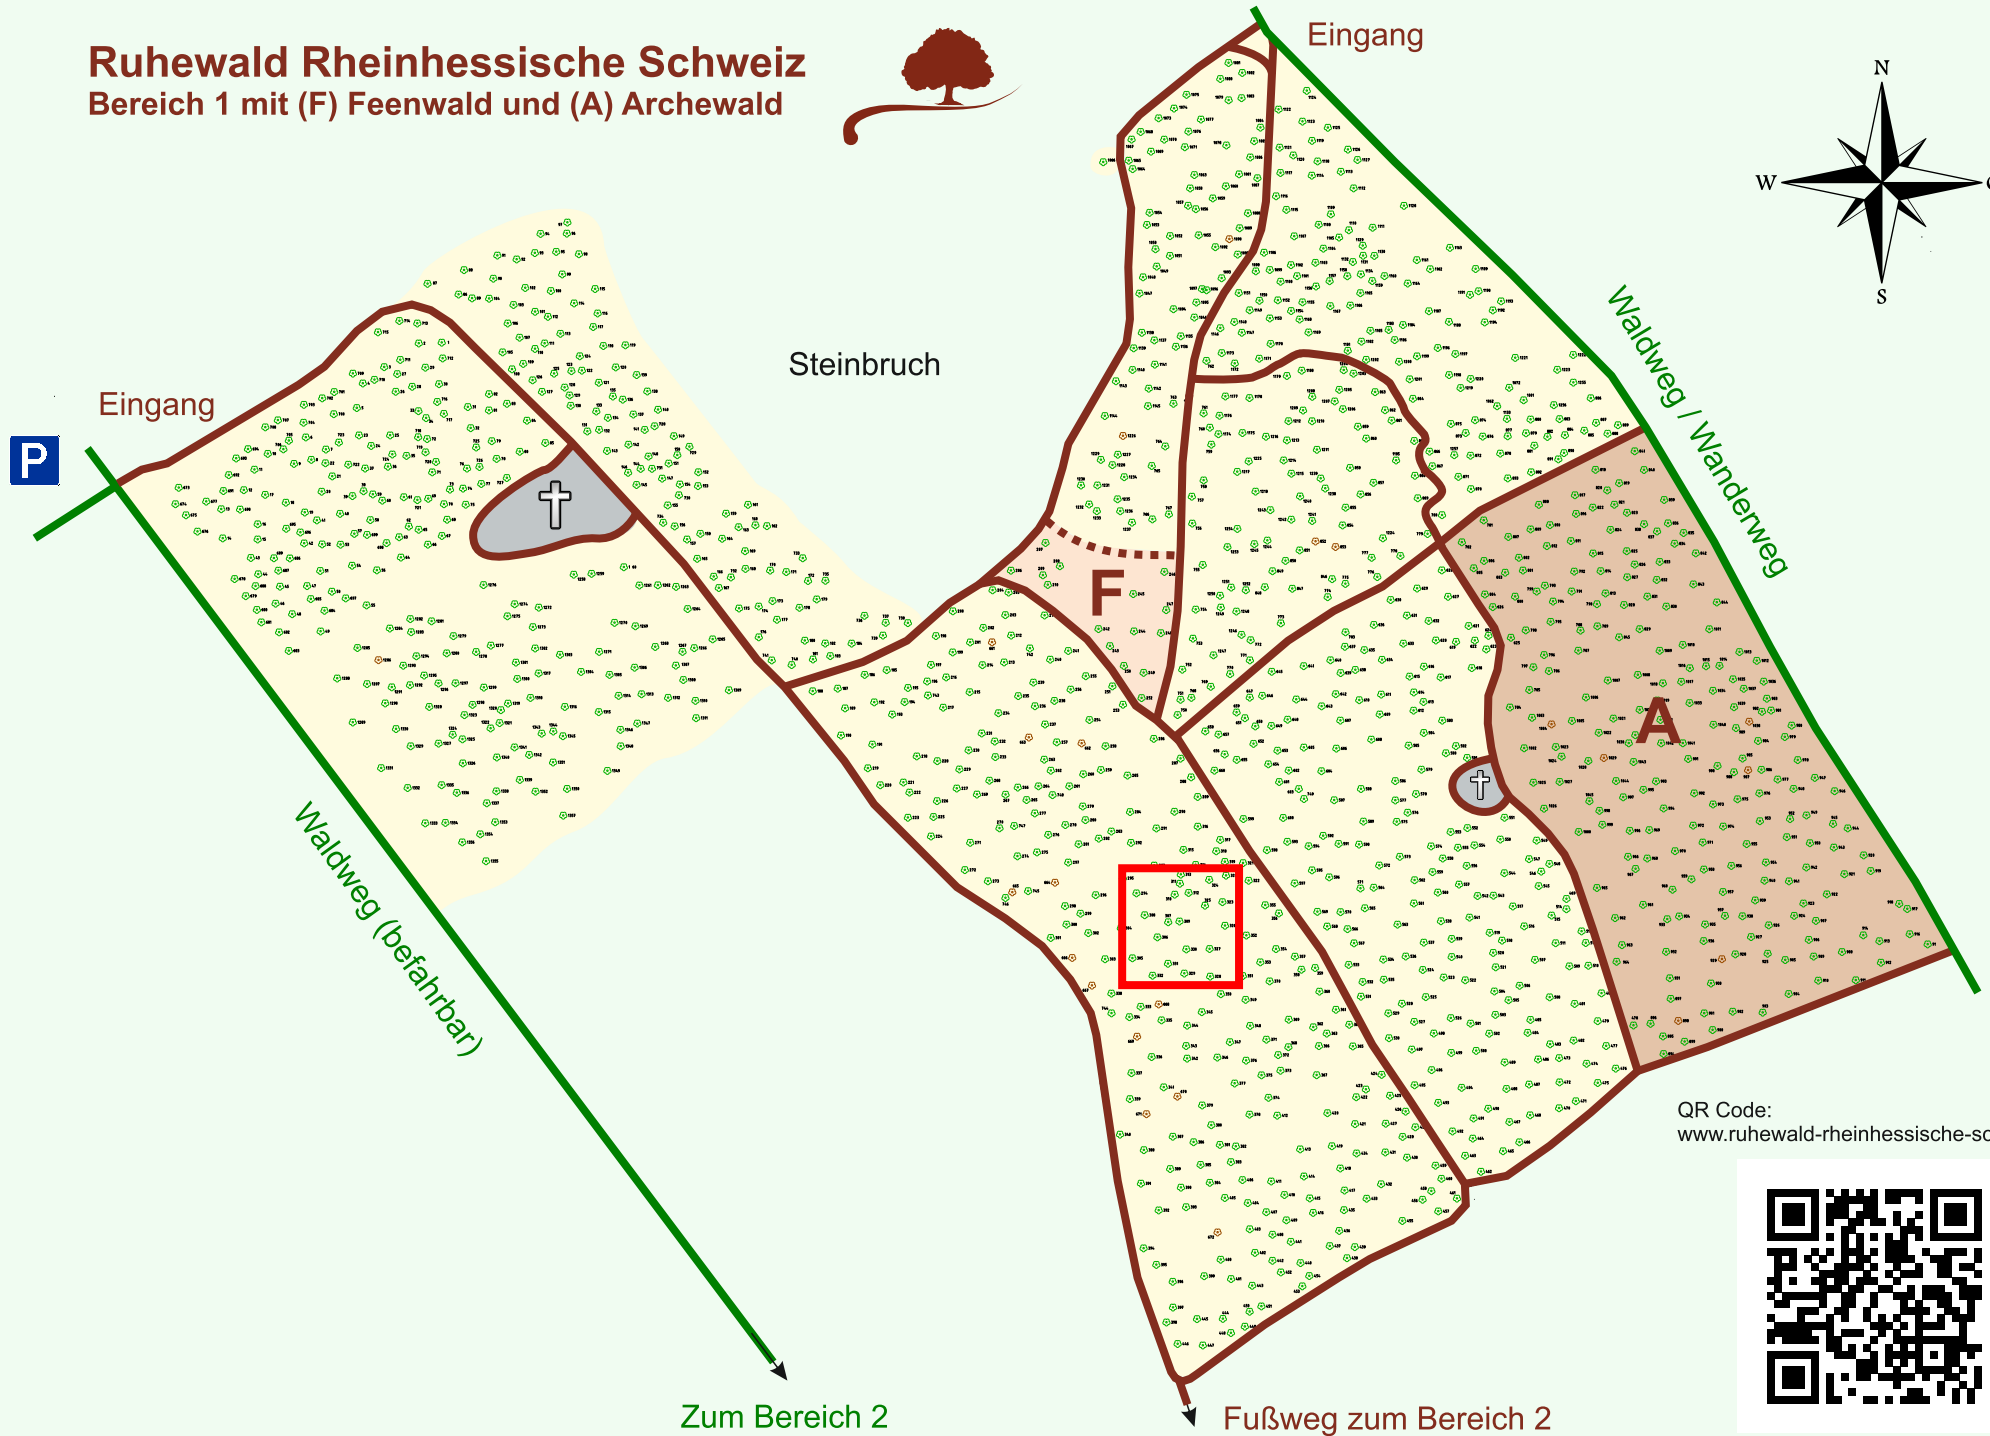

# Ruhewald Rhein Hessische Schweiz

## Bereich 1 mit (F) Feenwald und (A) Archewald

QR Code:  
[www.ruhewald-rhein Hessische-schweiz.de](http://www.ruhewald-rhein Hessische-schweiz.de)