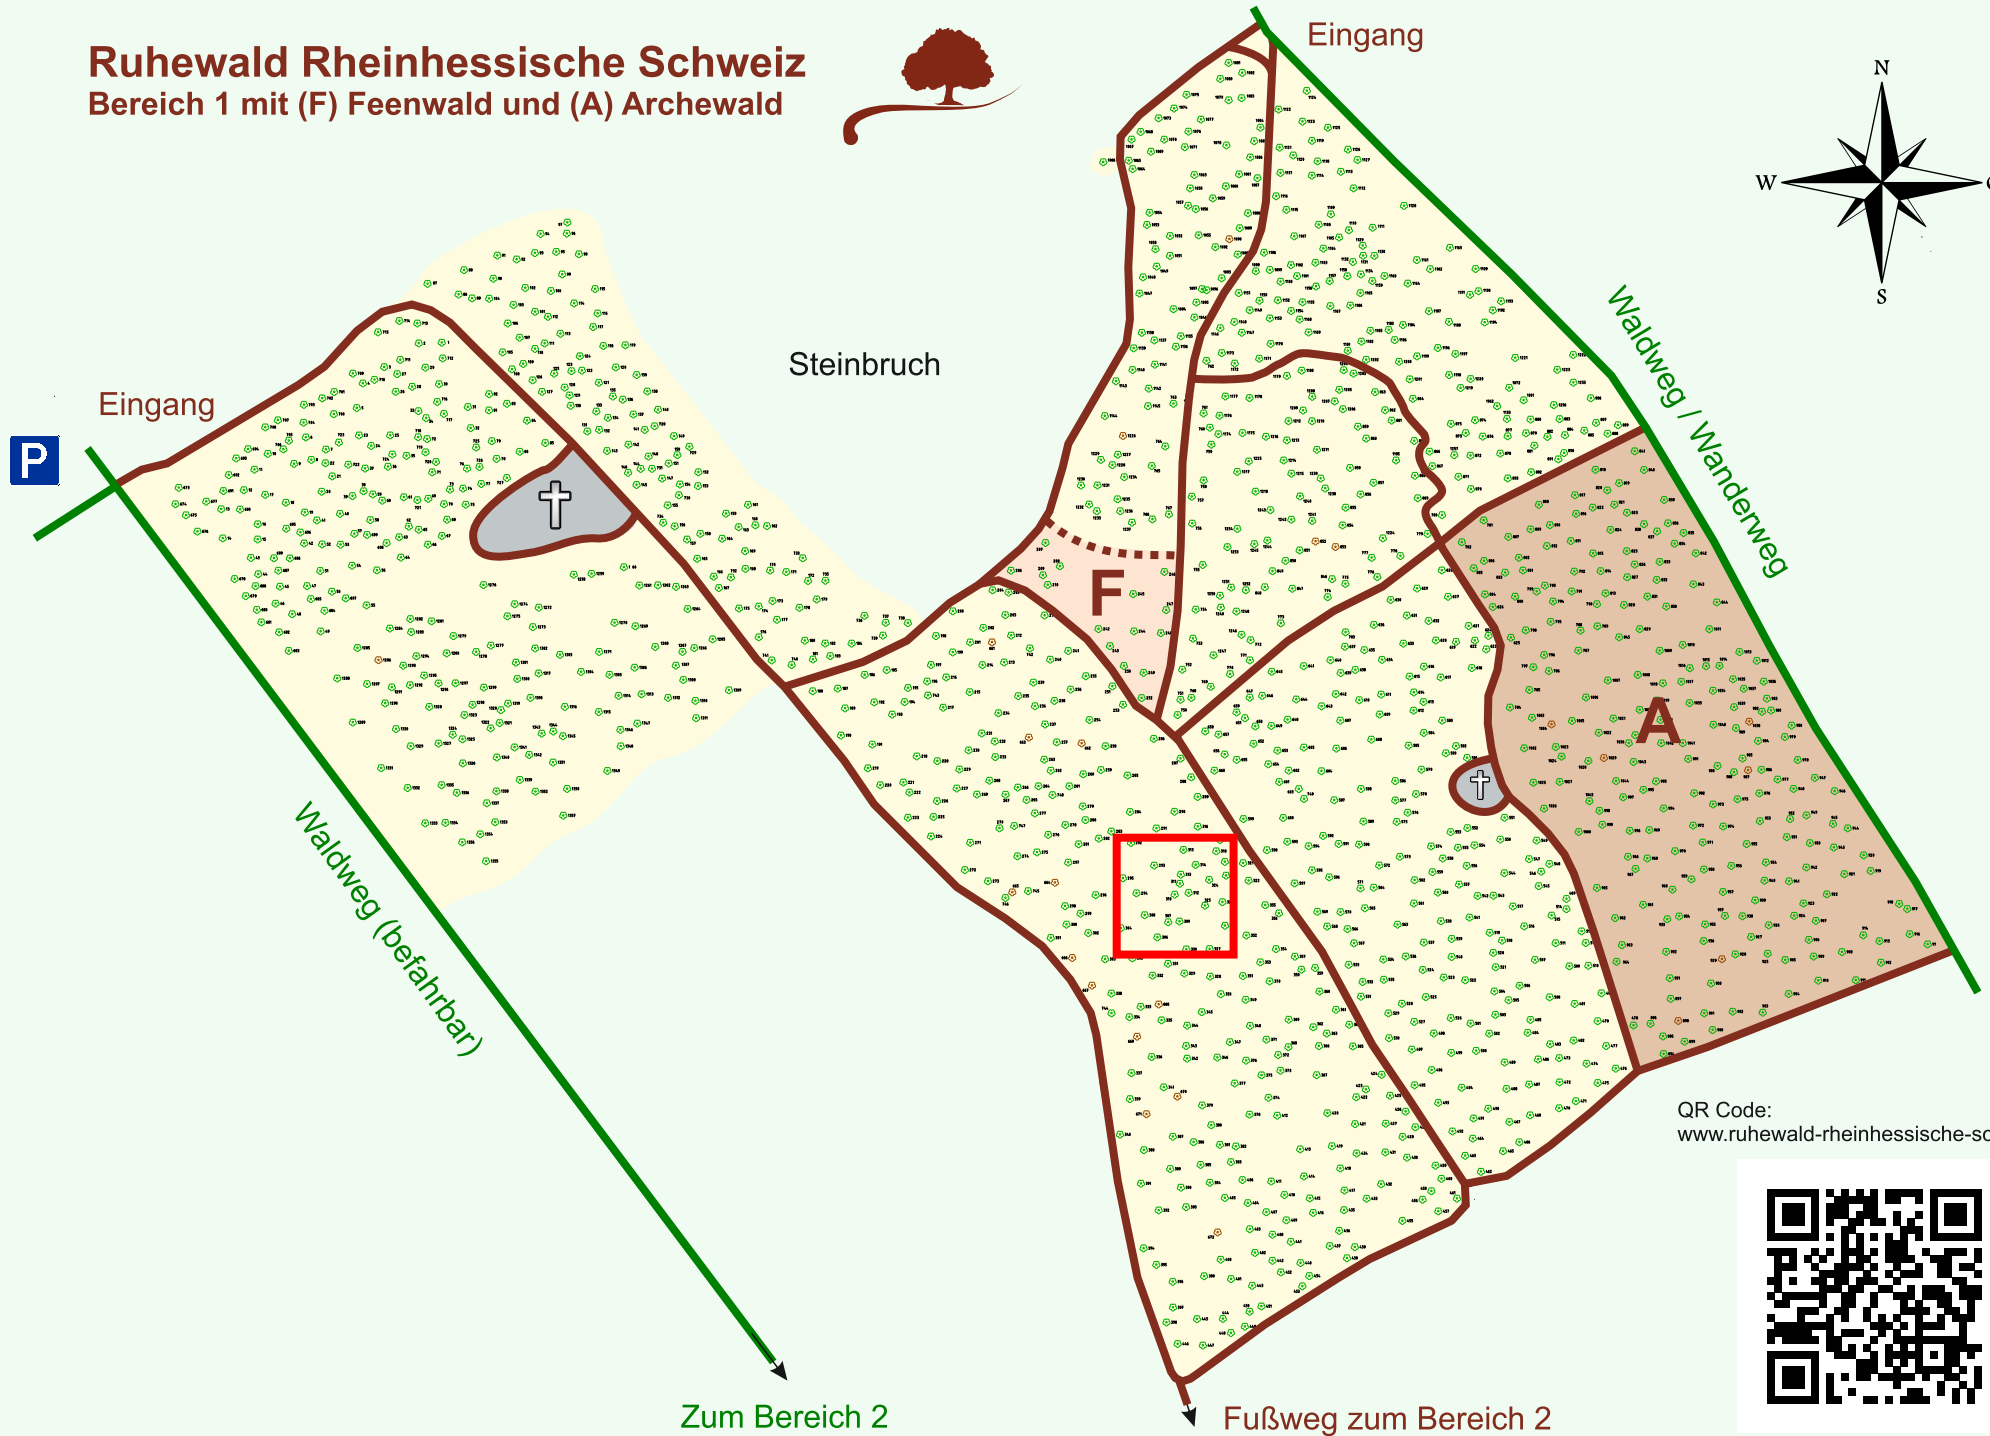

Ruhewald Rhein Hessische Schweiz

Bereich 1 mit (F) Feenwald und (A) Archewald

QR Code:
www.ruhewald-rhein Hessische-schweiz.de