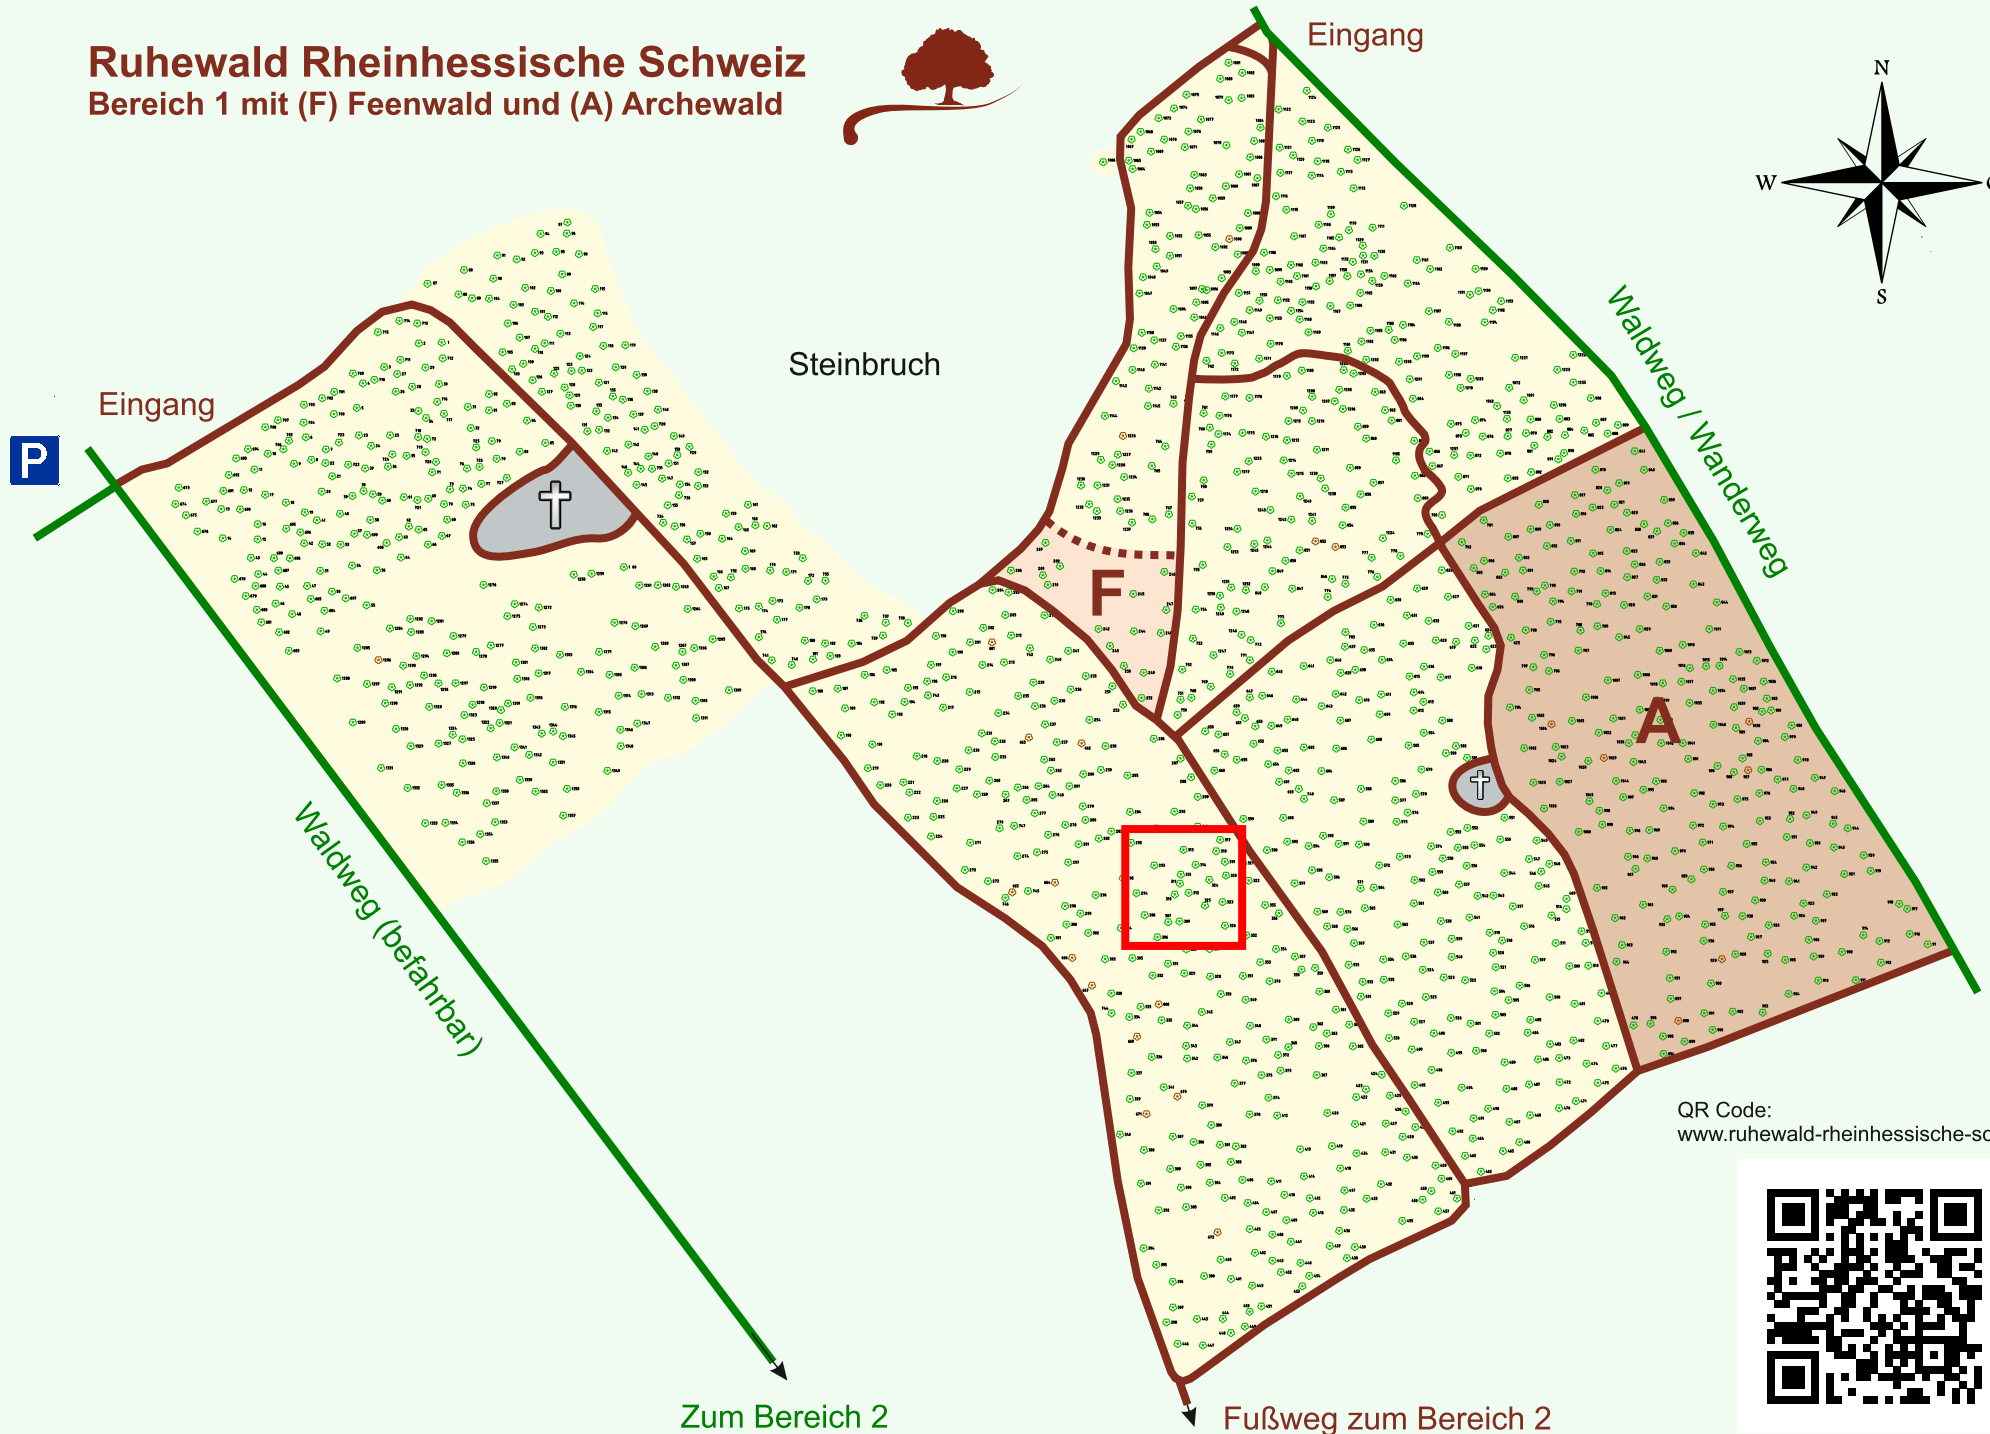

Ruhewald Rhein Hessische Schweiz

Bereich 1 mit (F) Feenwald und (A) Archewald

QR Code:
www.ruhewald-rhein Hessische-schweiz.de