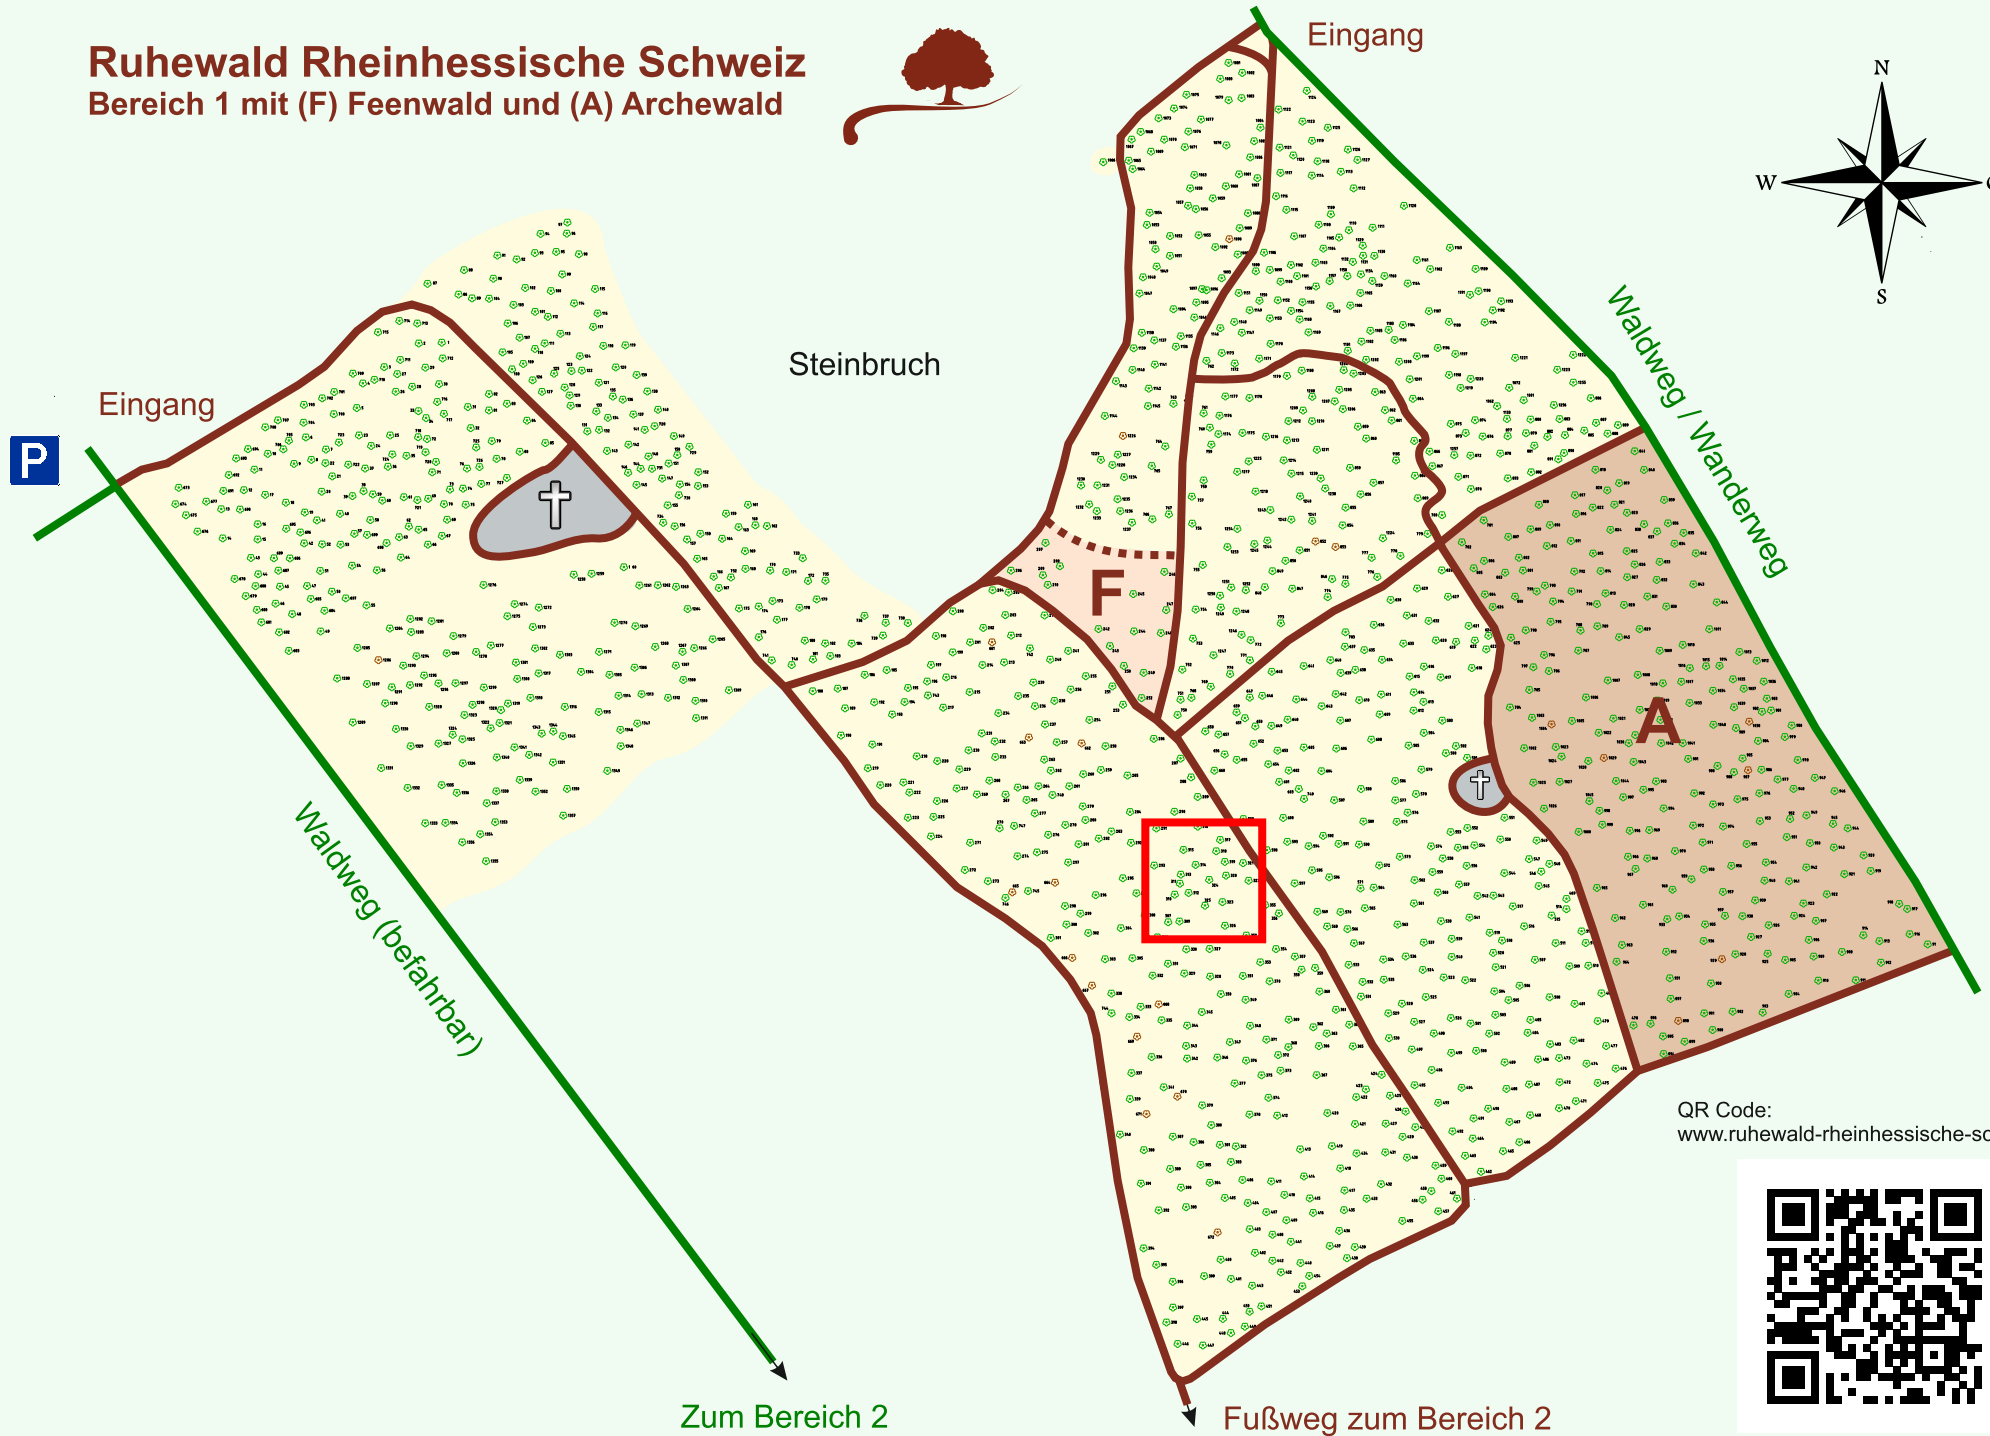

# Ruhewald Rhein Hessische Schweiz

## Bereich 1 mit (F) Feenwald und (A) Archewald

QR Code:  
[www.ruhewald-rhein Hessische-schweiz.de](http://www.ruhewald-rhein Hessische-schweiz.de)