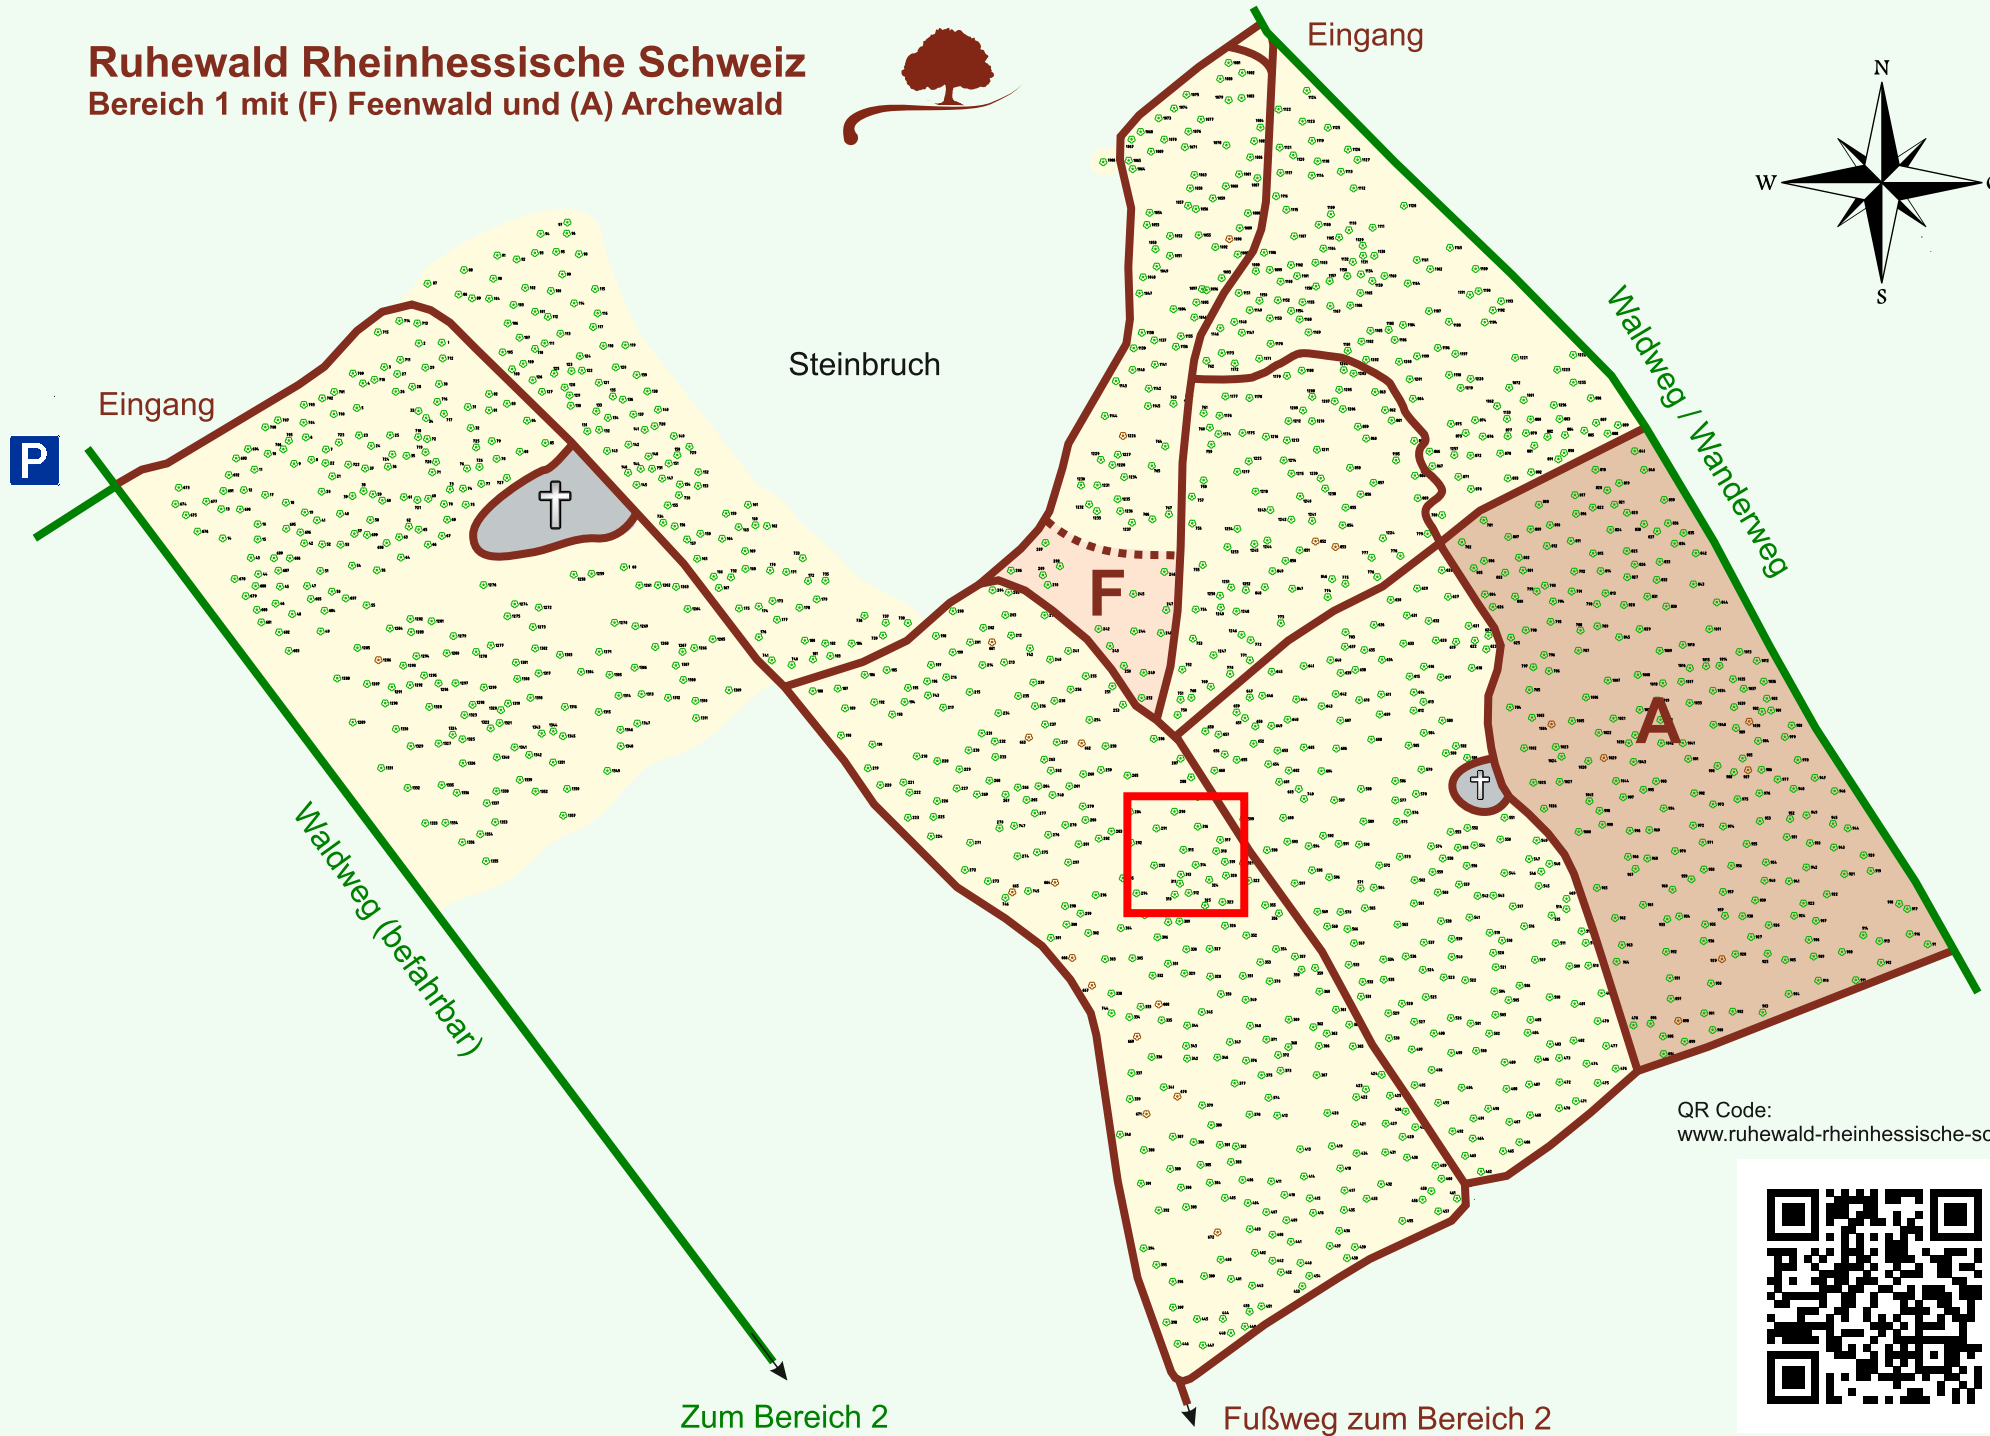

# Ruhewald Rhein Hessische Schweiz

## Bereich 1 mit (F) Feenwald und (A) Archewald

QR Code:  
[www.ruhewald-rhein Hessische-schweiz.de](http://www.ruhewald-rhein Hessische-schweiz.de)