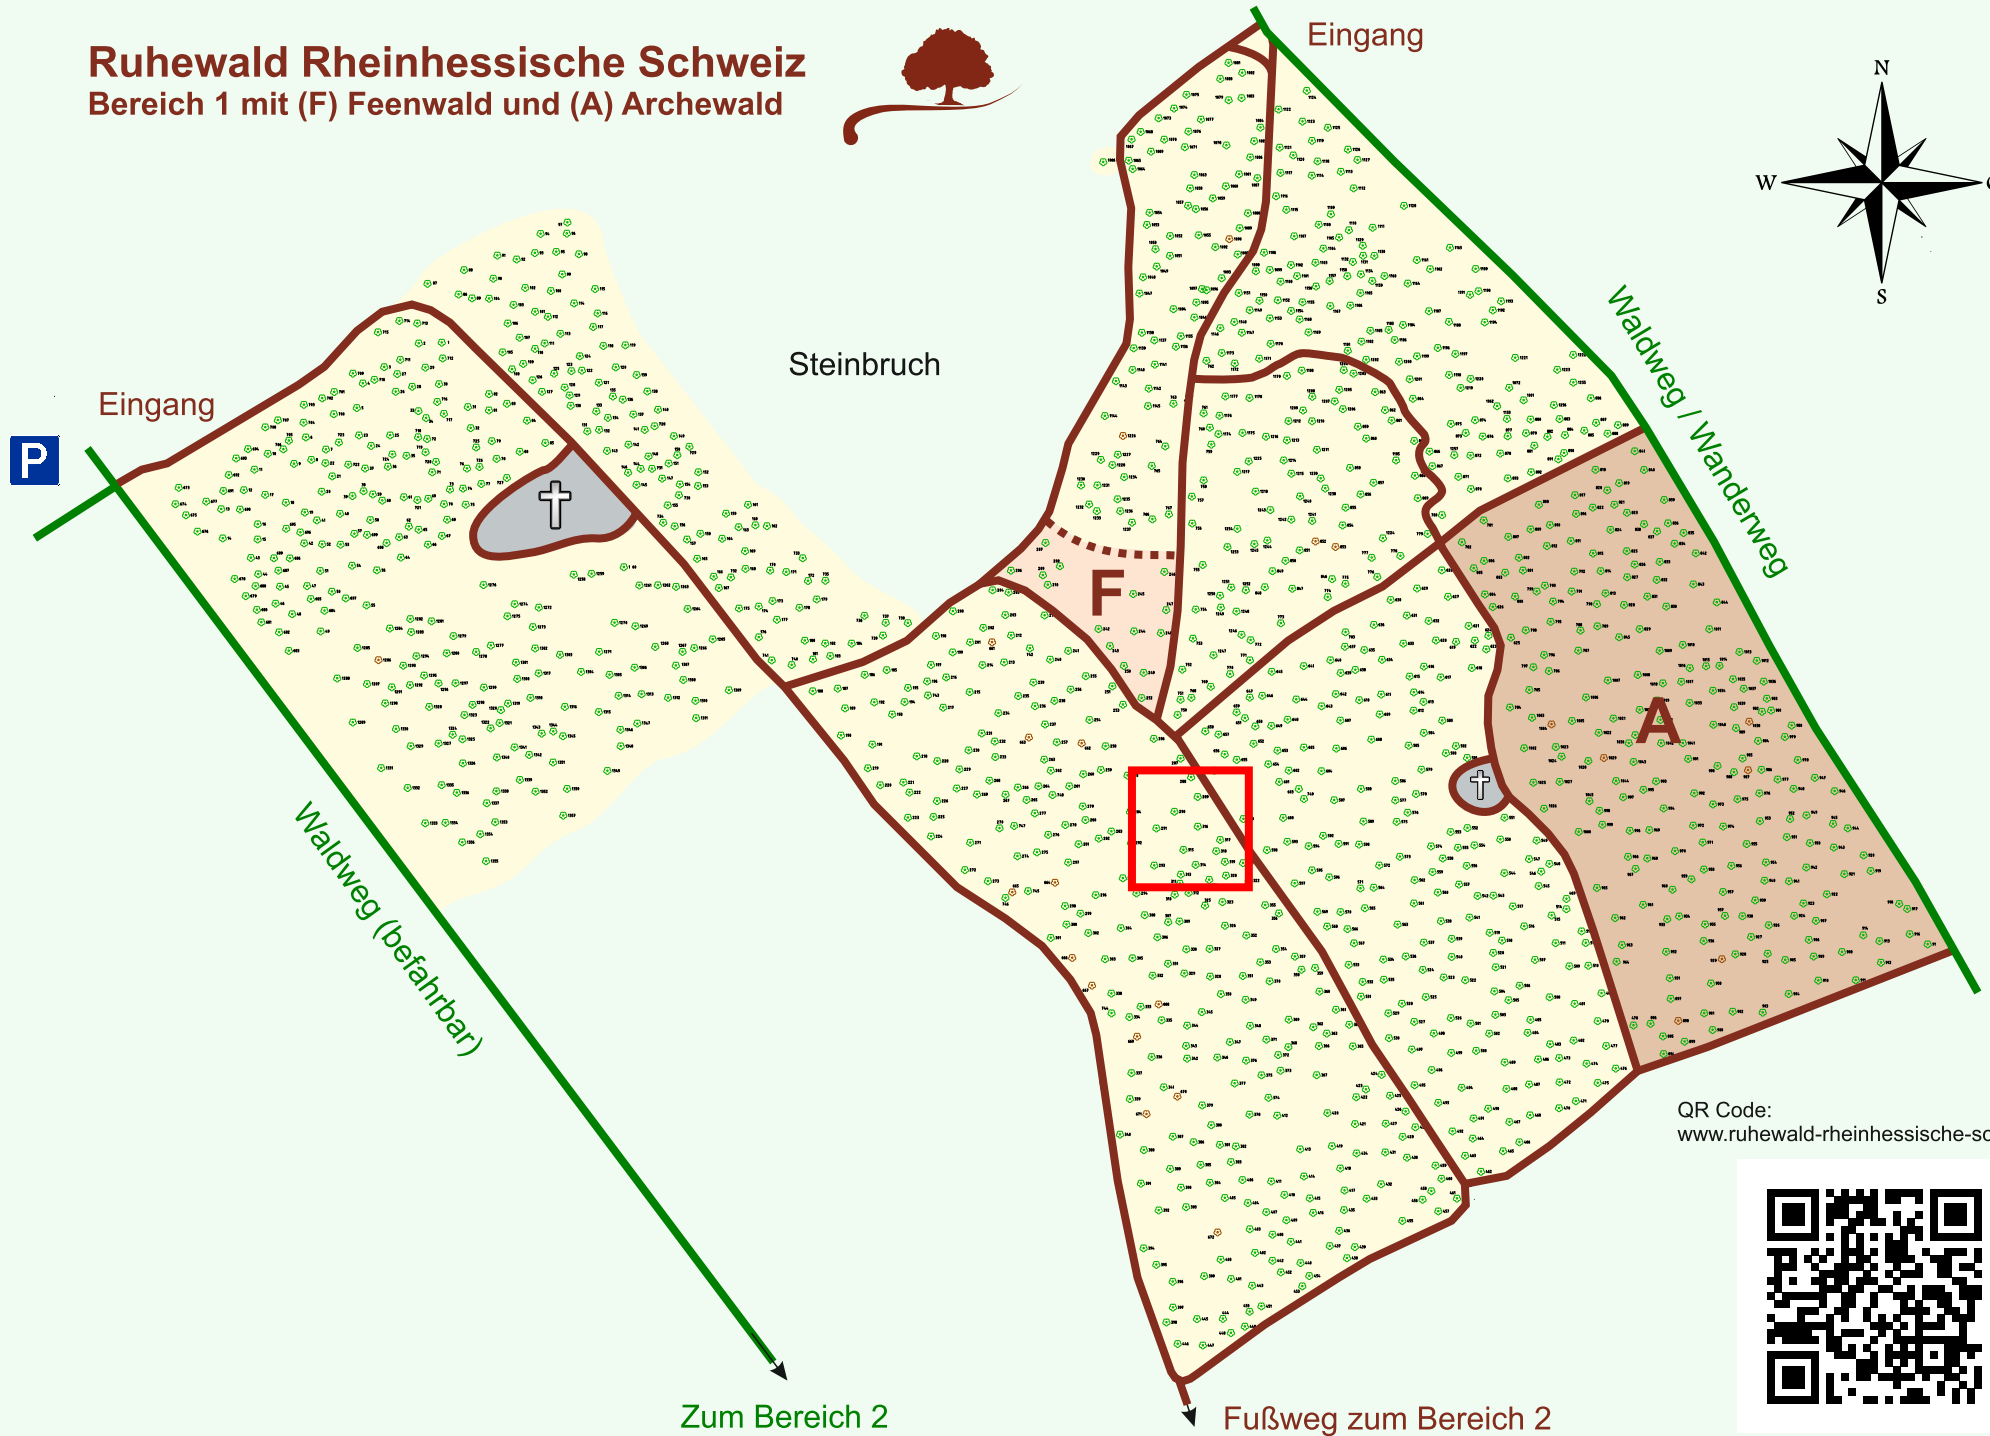

# Ruhewald Rhein Hessische Schweiz

## Bereich 1 mit (F) Feenwald und (A) Archewald

QR Code:  
[www.ruhewald-rhein Hessische-schweiz.de](http://www.ruhewald-rhein Hessische-schweiz.de)