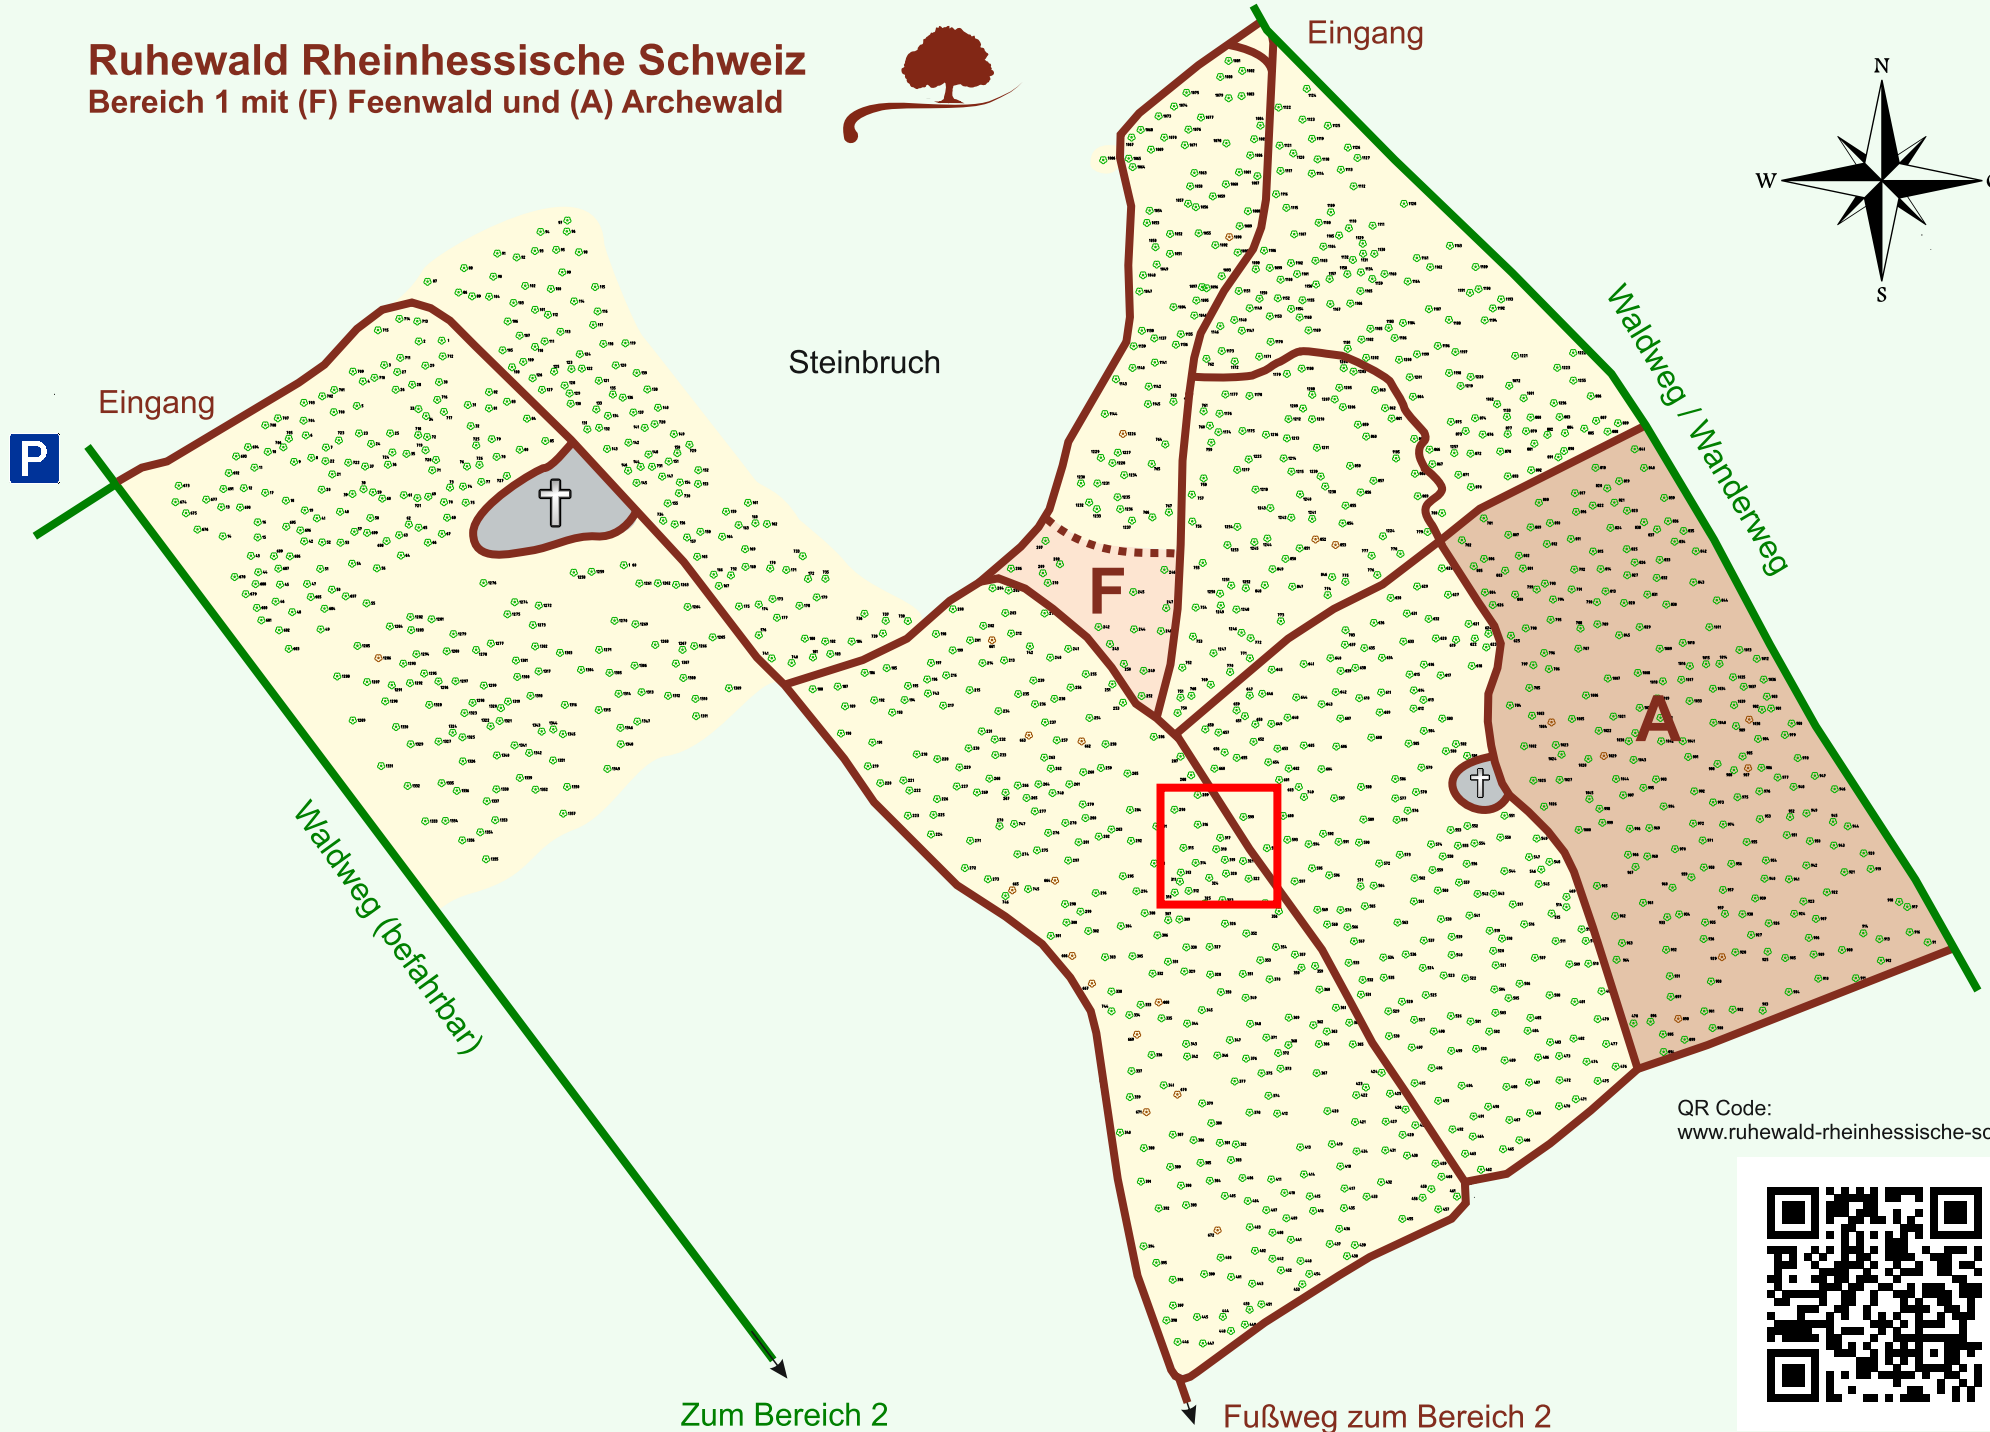

Ruhewald Rhein Hessische Schweiz

Bereich 1 mit (F) Feenwald und (A) Archewald

QR Code:
www.ruhewald-rhein Hessische-schweiz.de