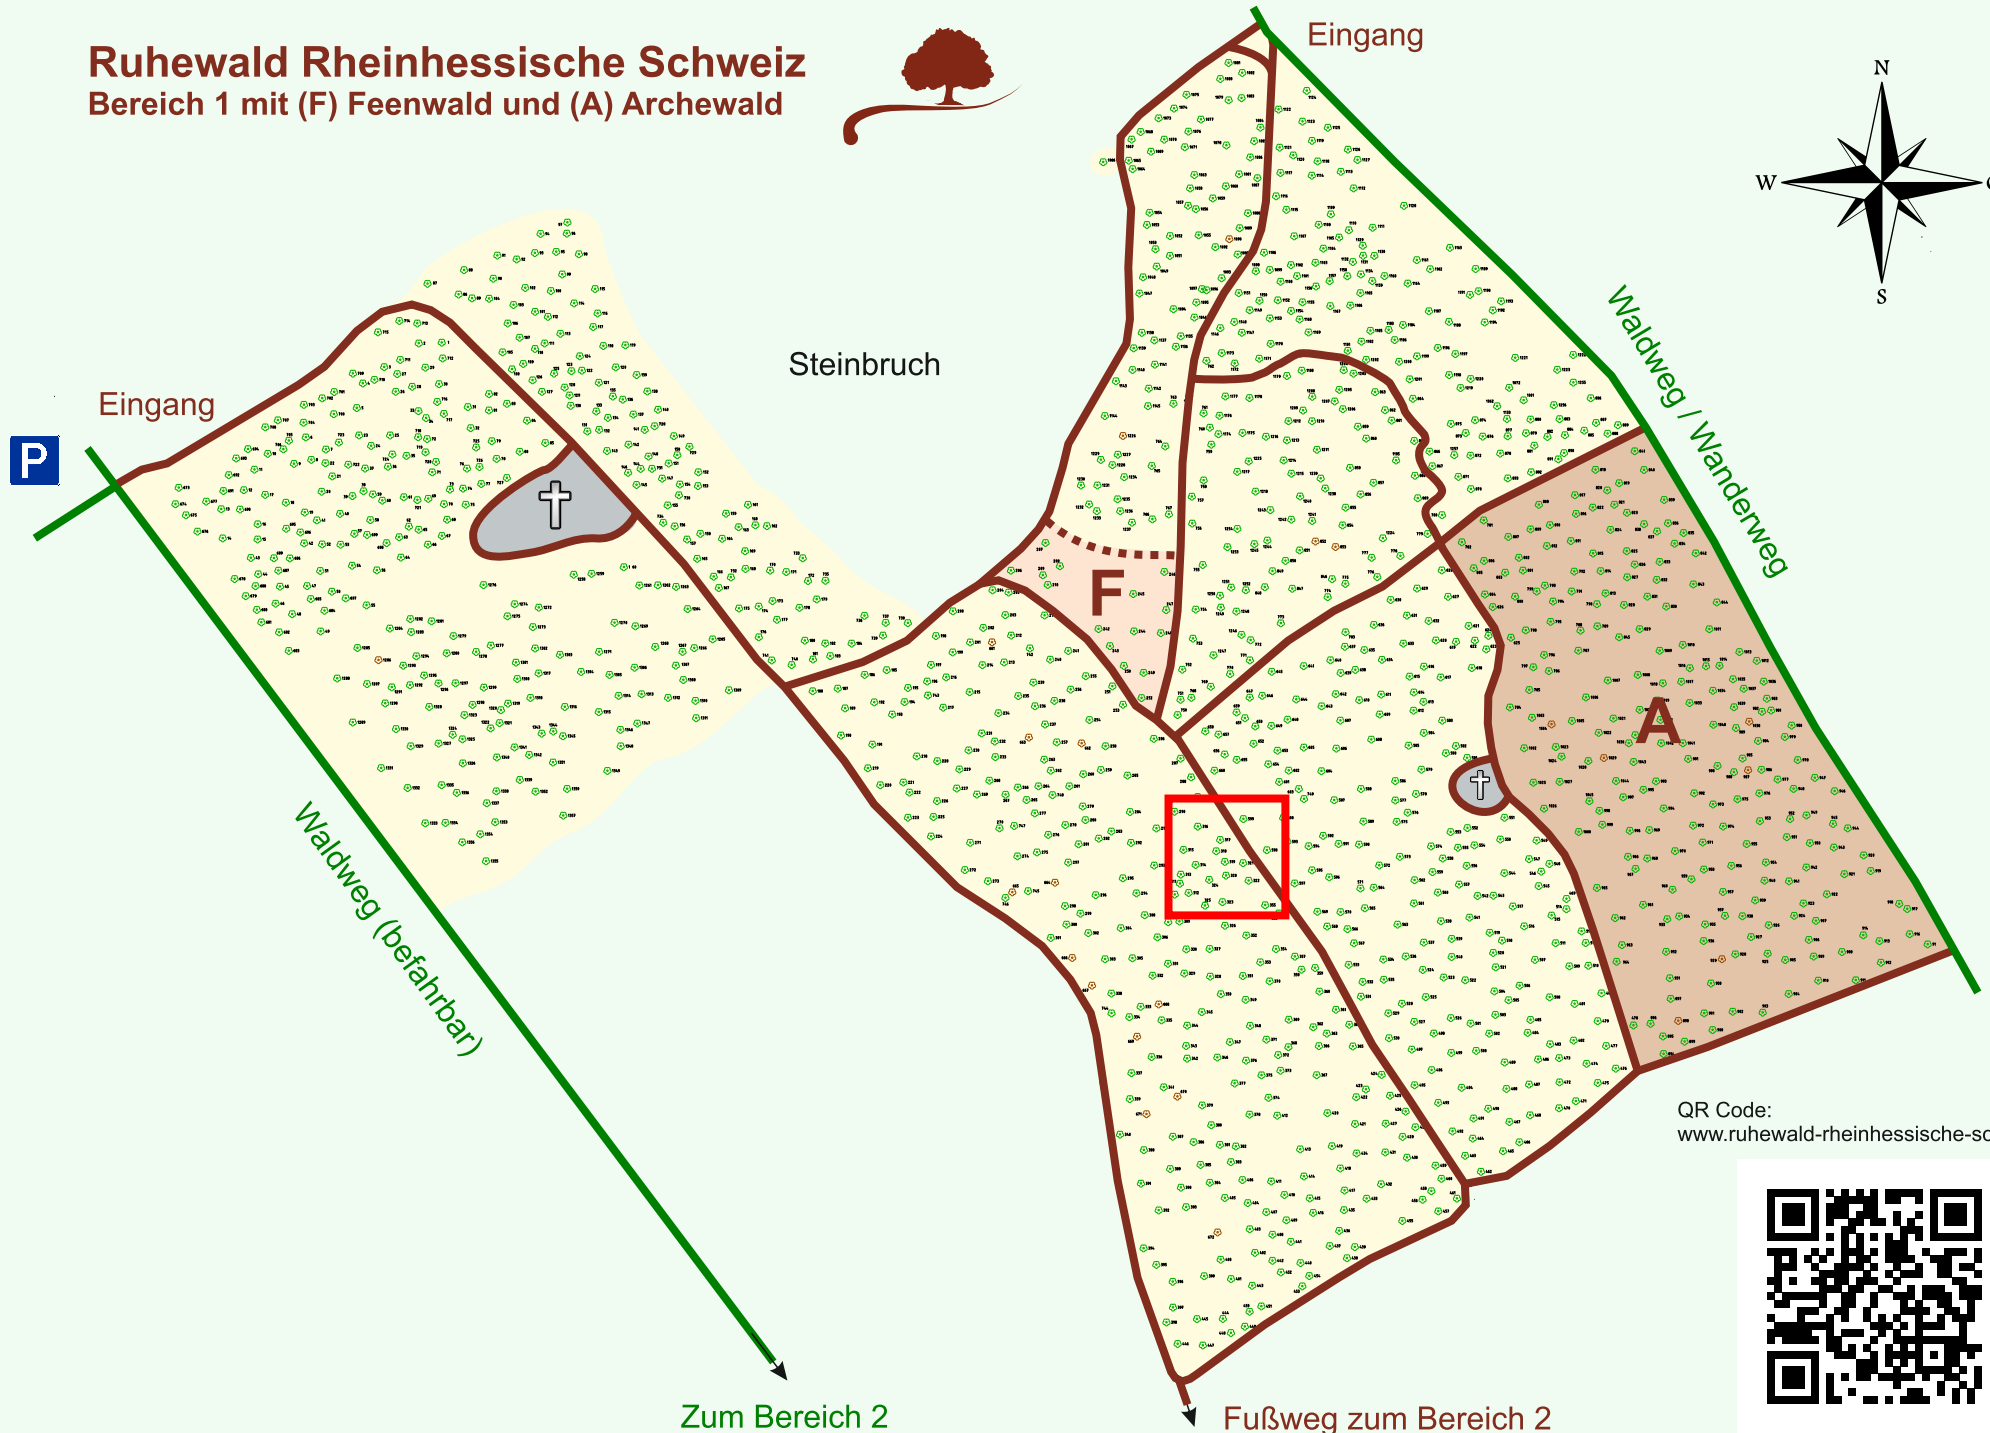

# Ruhewald Rhein Hessische Schweiz

## Bereich 1 mit (F) Feenwald und (A) Archewald

QR Code:  
[www.ruhewald-rhein Hessische-schweiz.de](http://www.ruhewald-rhein Hessische-schweiz.de)