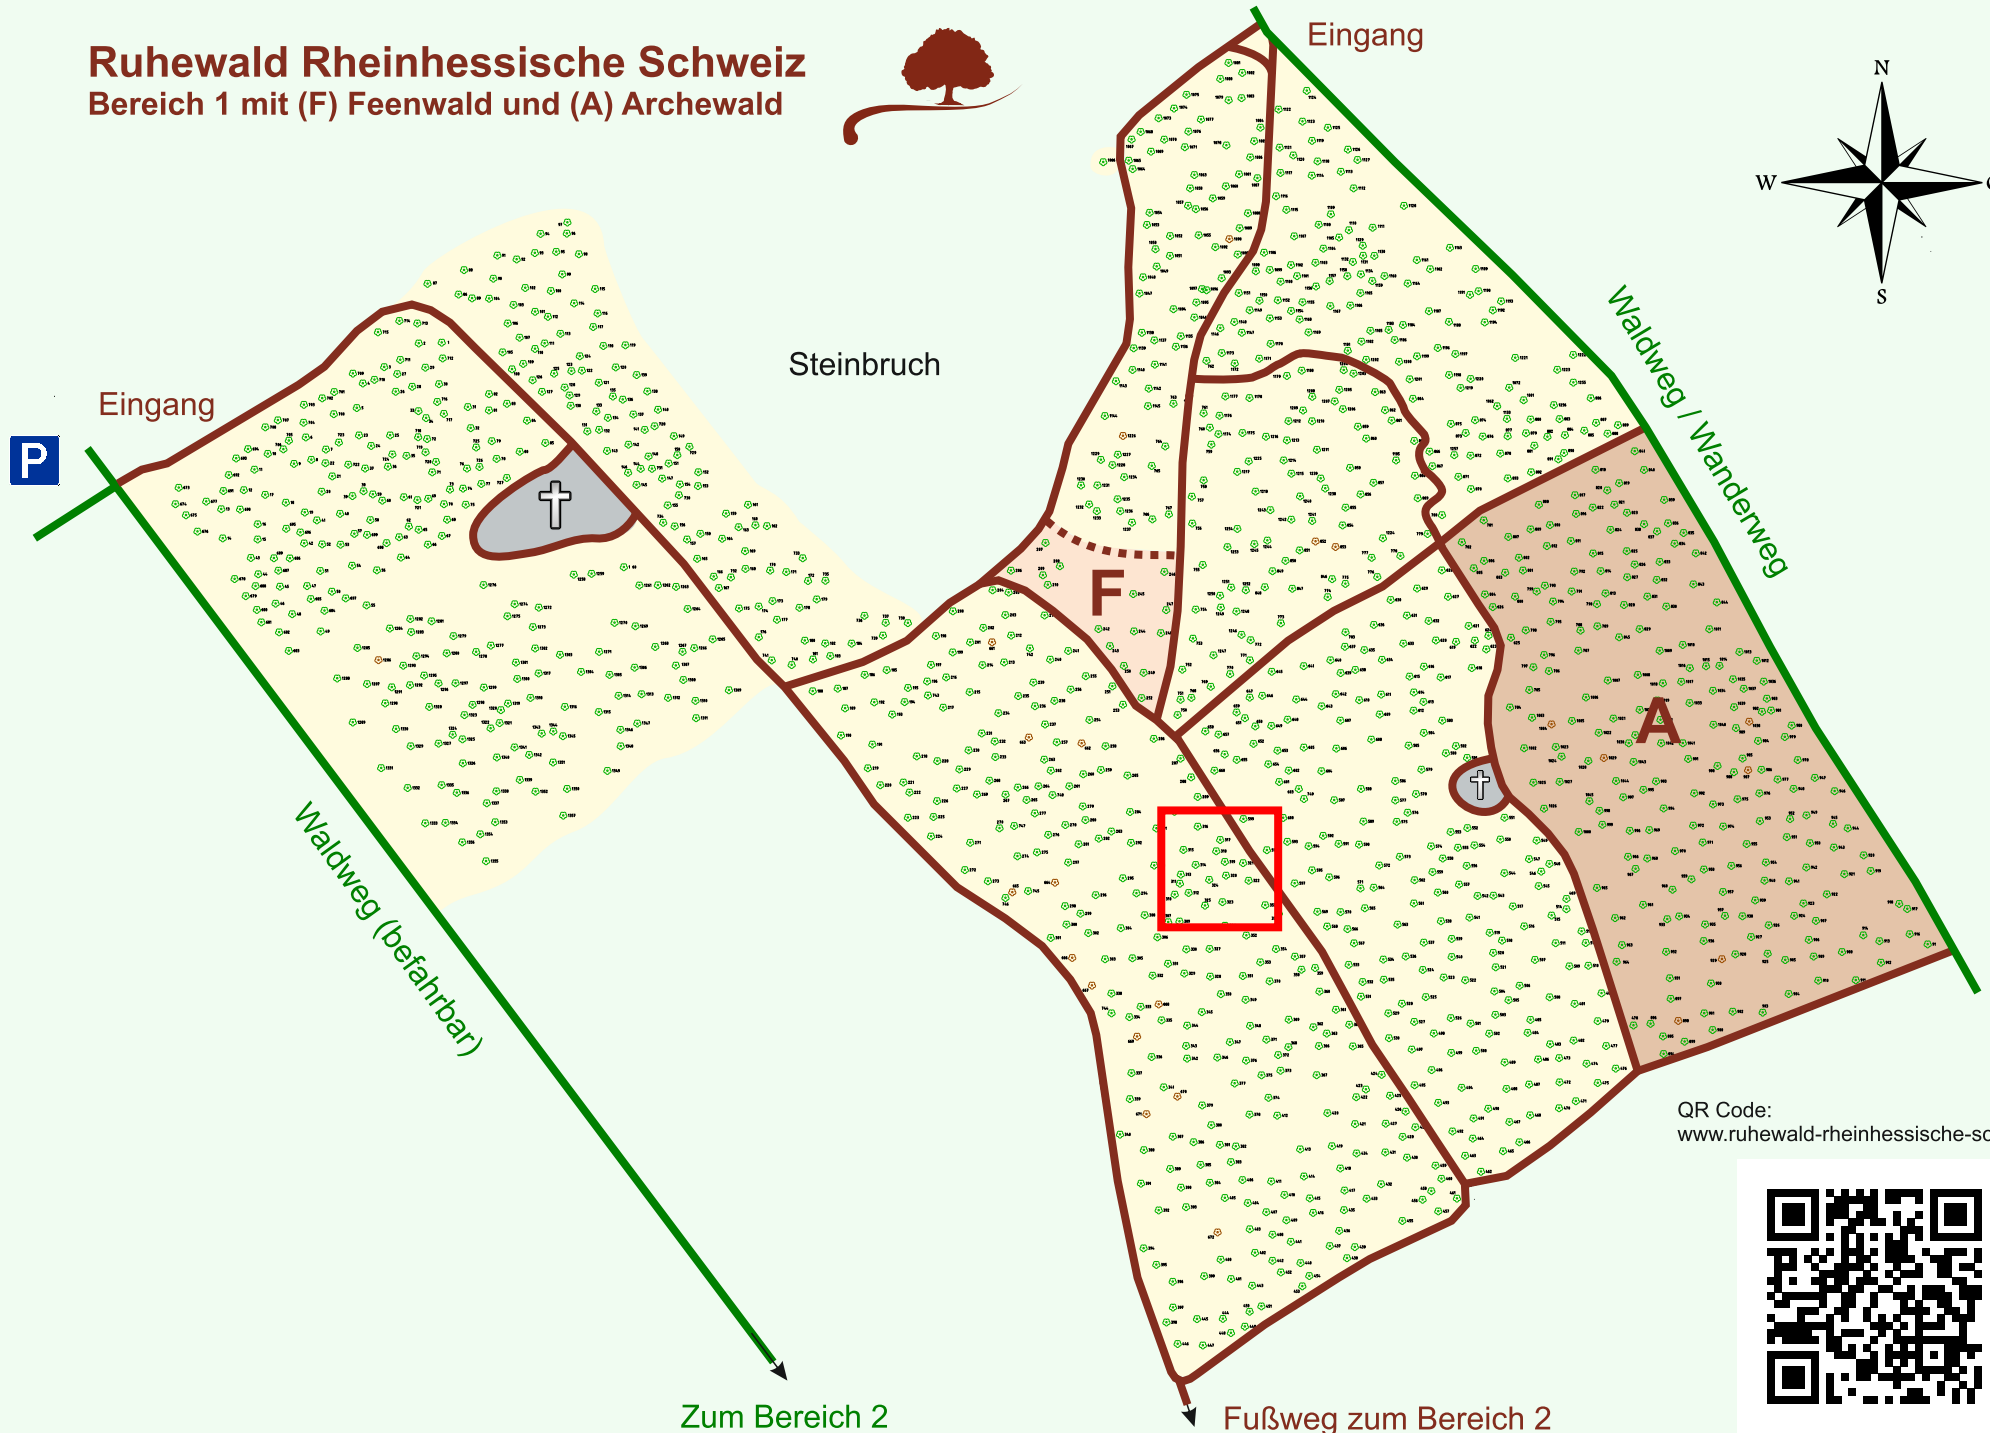

Ruhewald Rhein Hessische Schweiz

Bereich 1 mit (F) Feenwald und (A) Archewald

QR Code:
www.ruhewald-rhein Hessische-schweiz.de