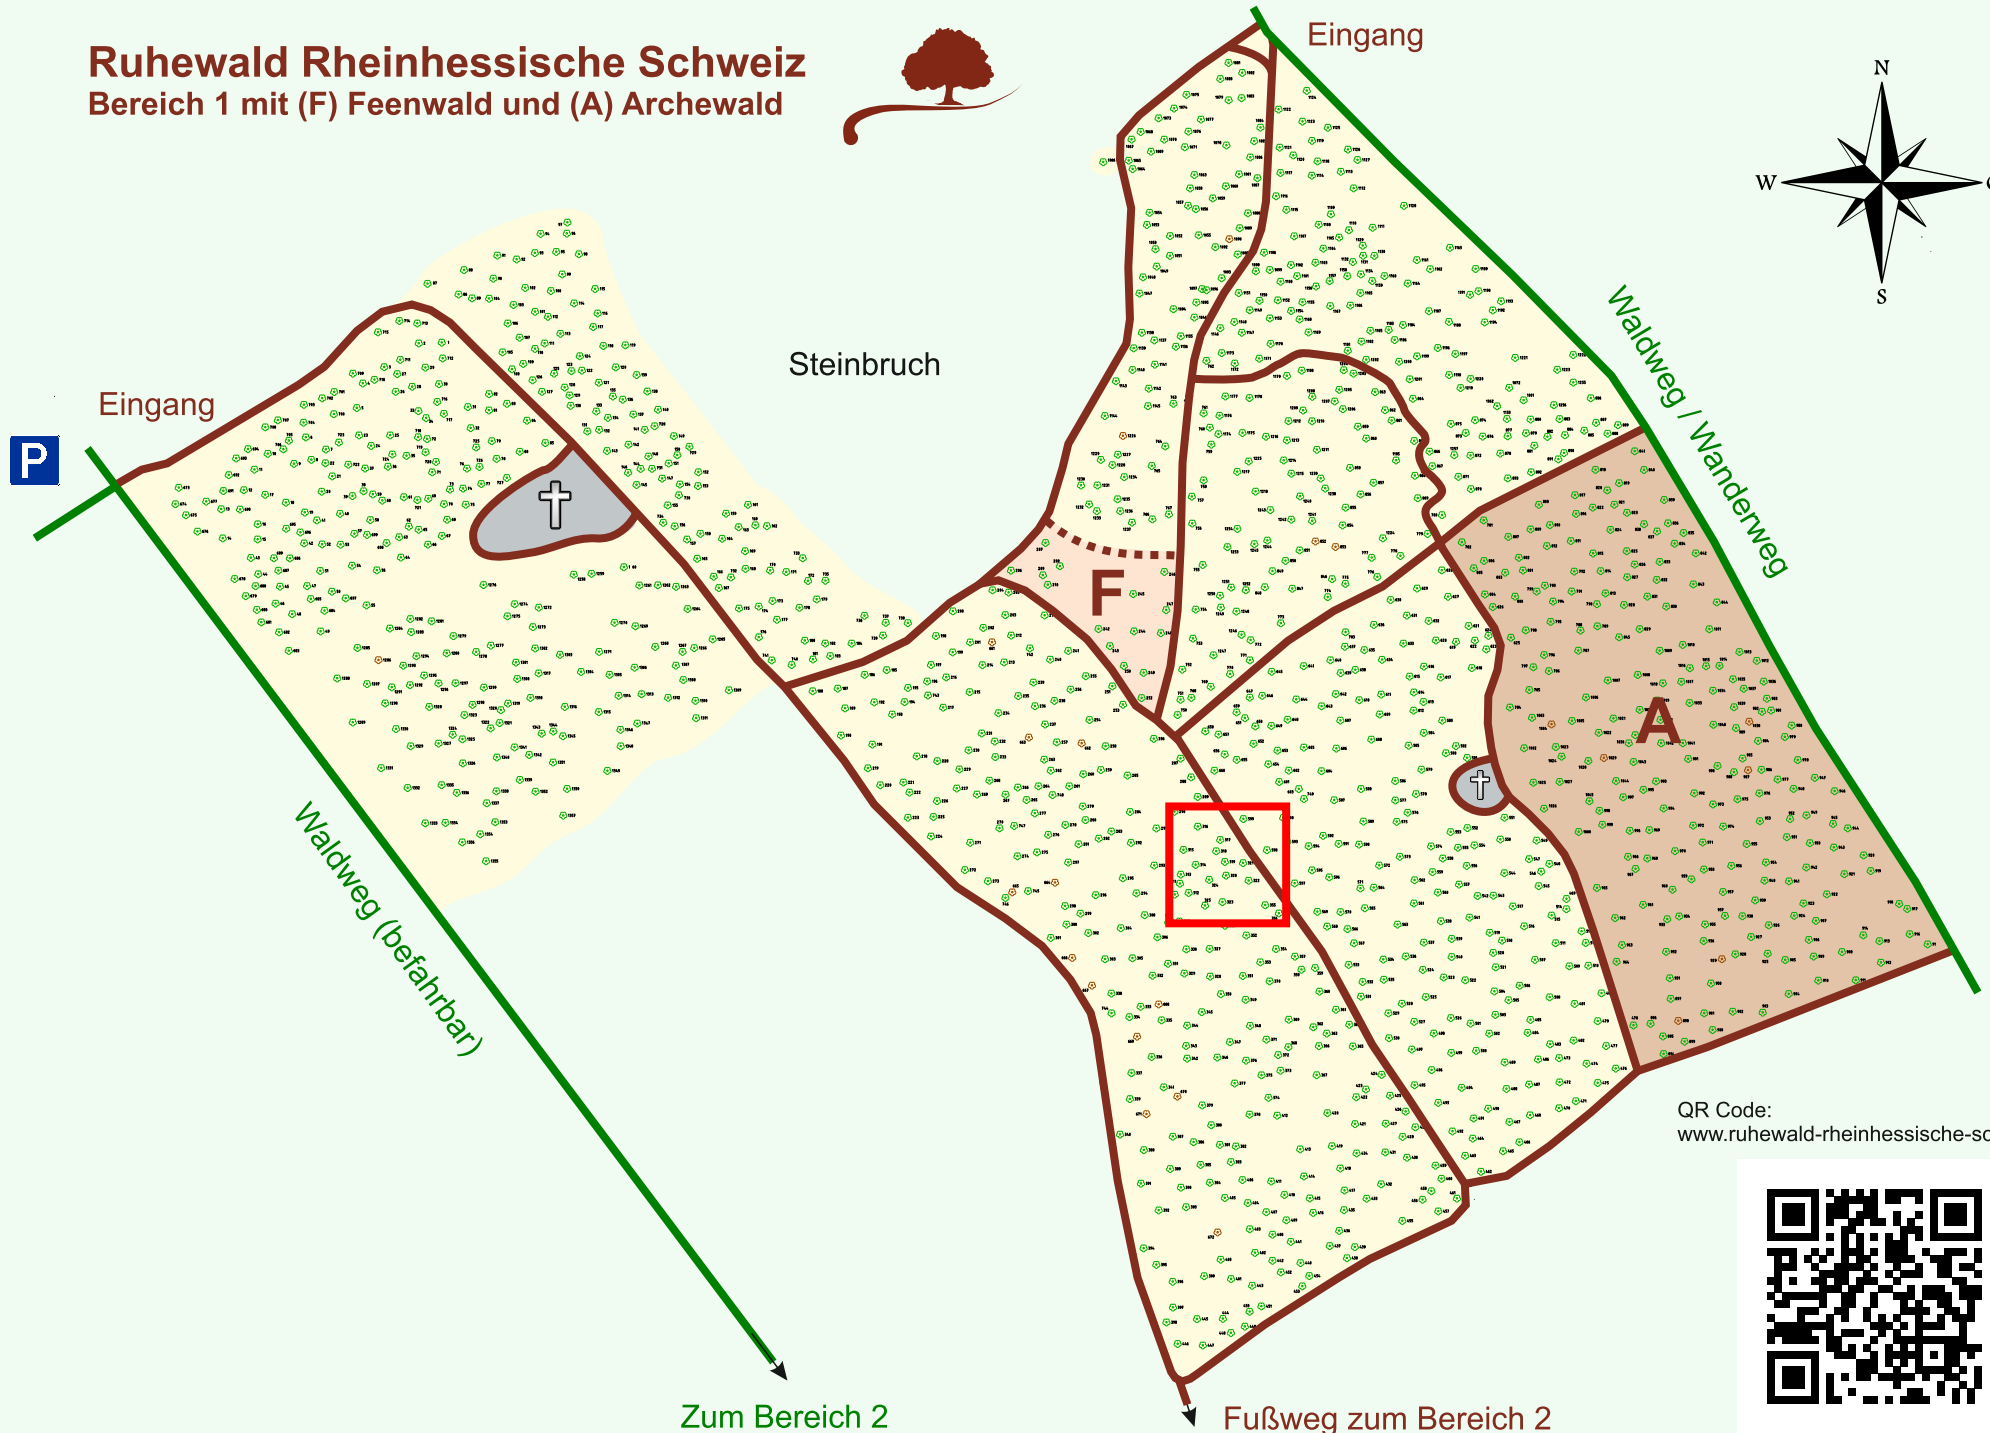

# Ruhewald Rhein Hessische Schweiz

## Bereich 1 mit (F) Feenwald und (A) Archewald

QR Code:  
[www.ruhewald-rhein Hessische-schweiz.de](http://www.ruhewald-rhein Hessische-schweiz.de)