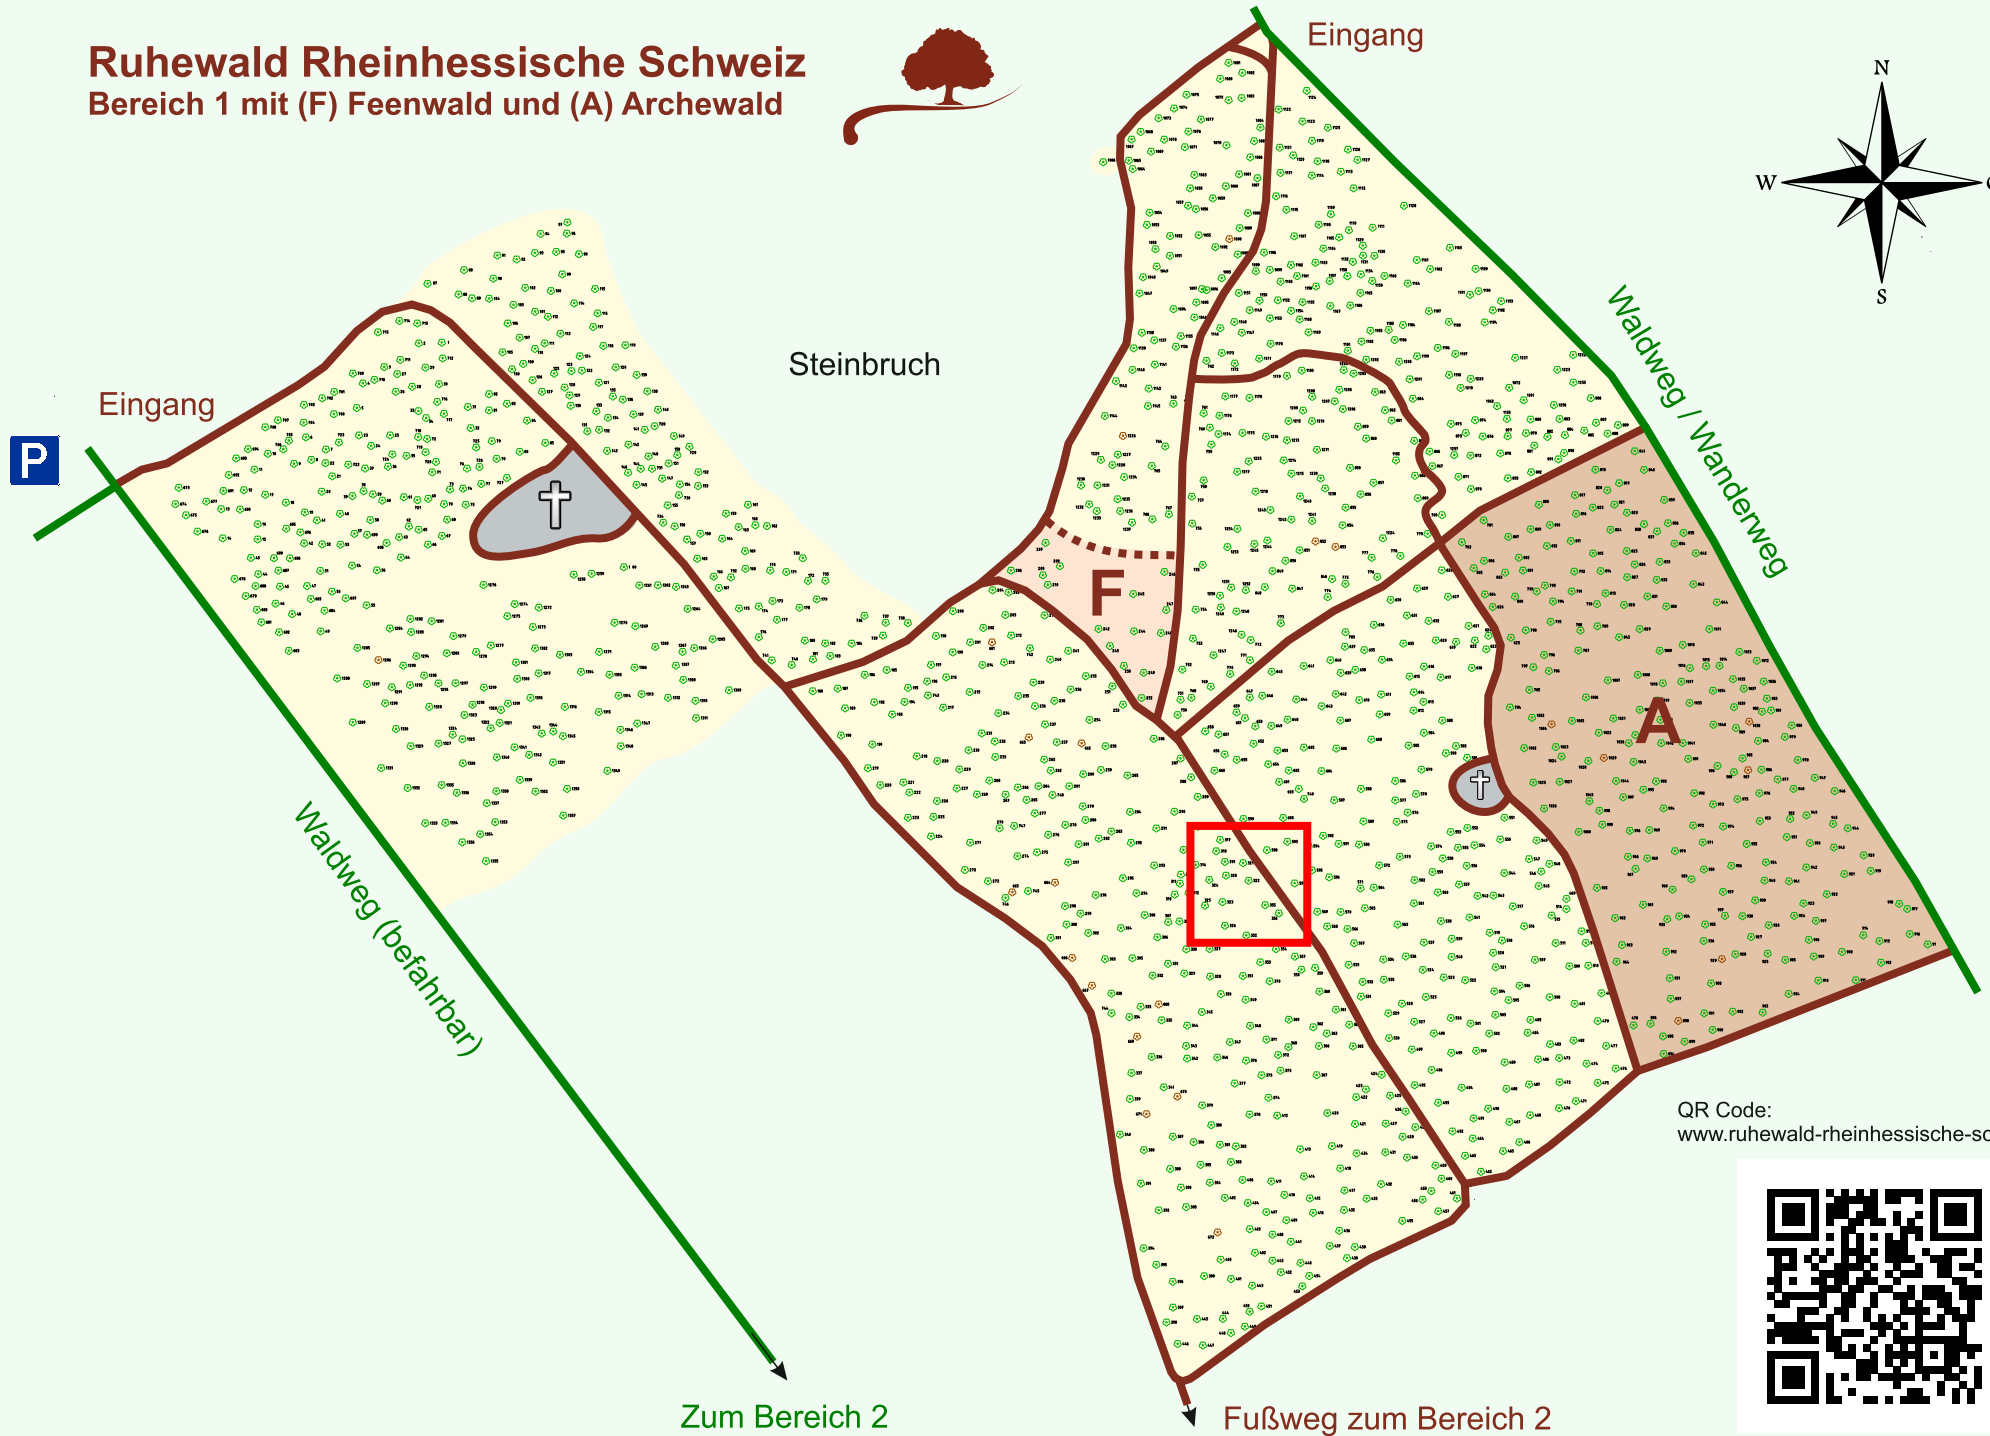

Ruhewald Rhein Hessische Schweiz

Bereich 1 mit (F) Feenwald und (A) Archewald

QR Code:
www.ruhewald-rhein Hessische-schweiz.de