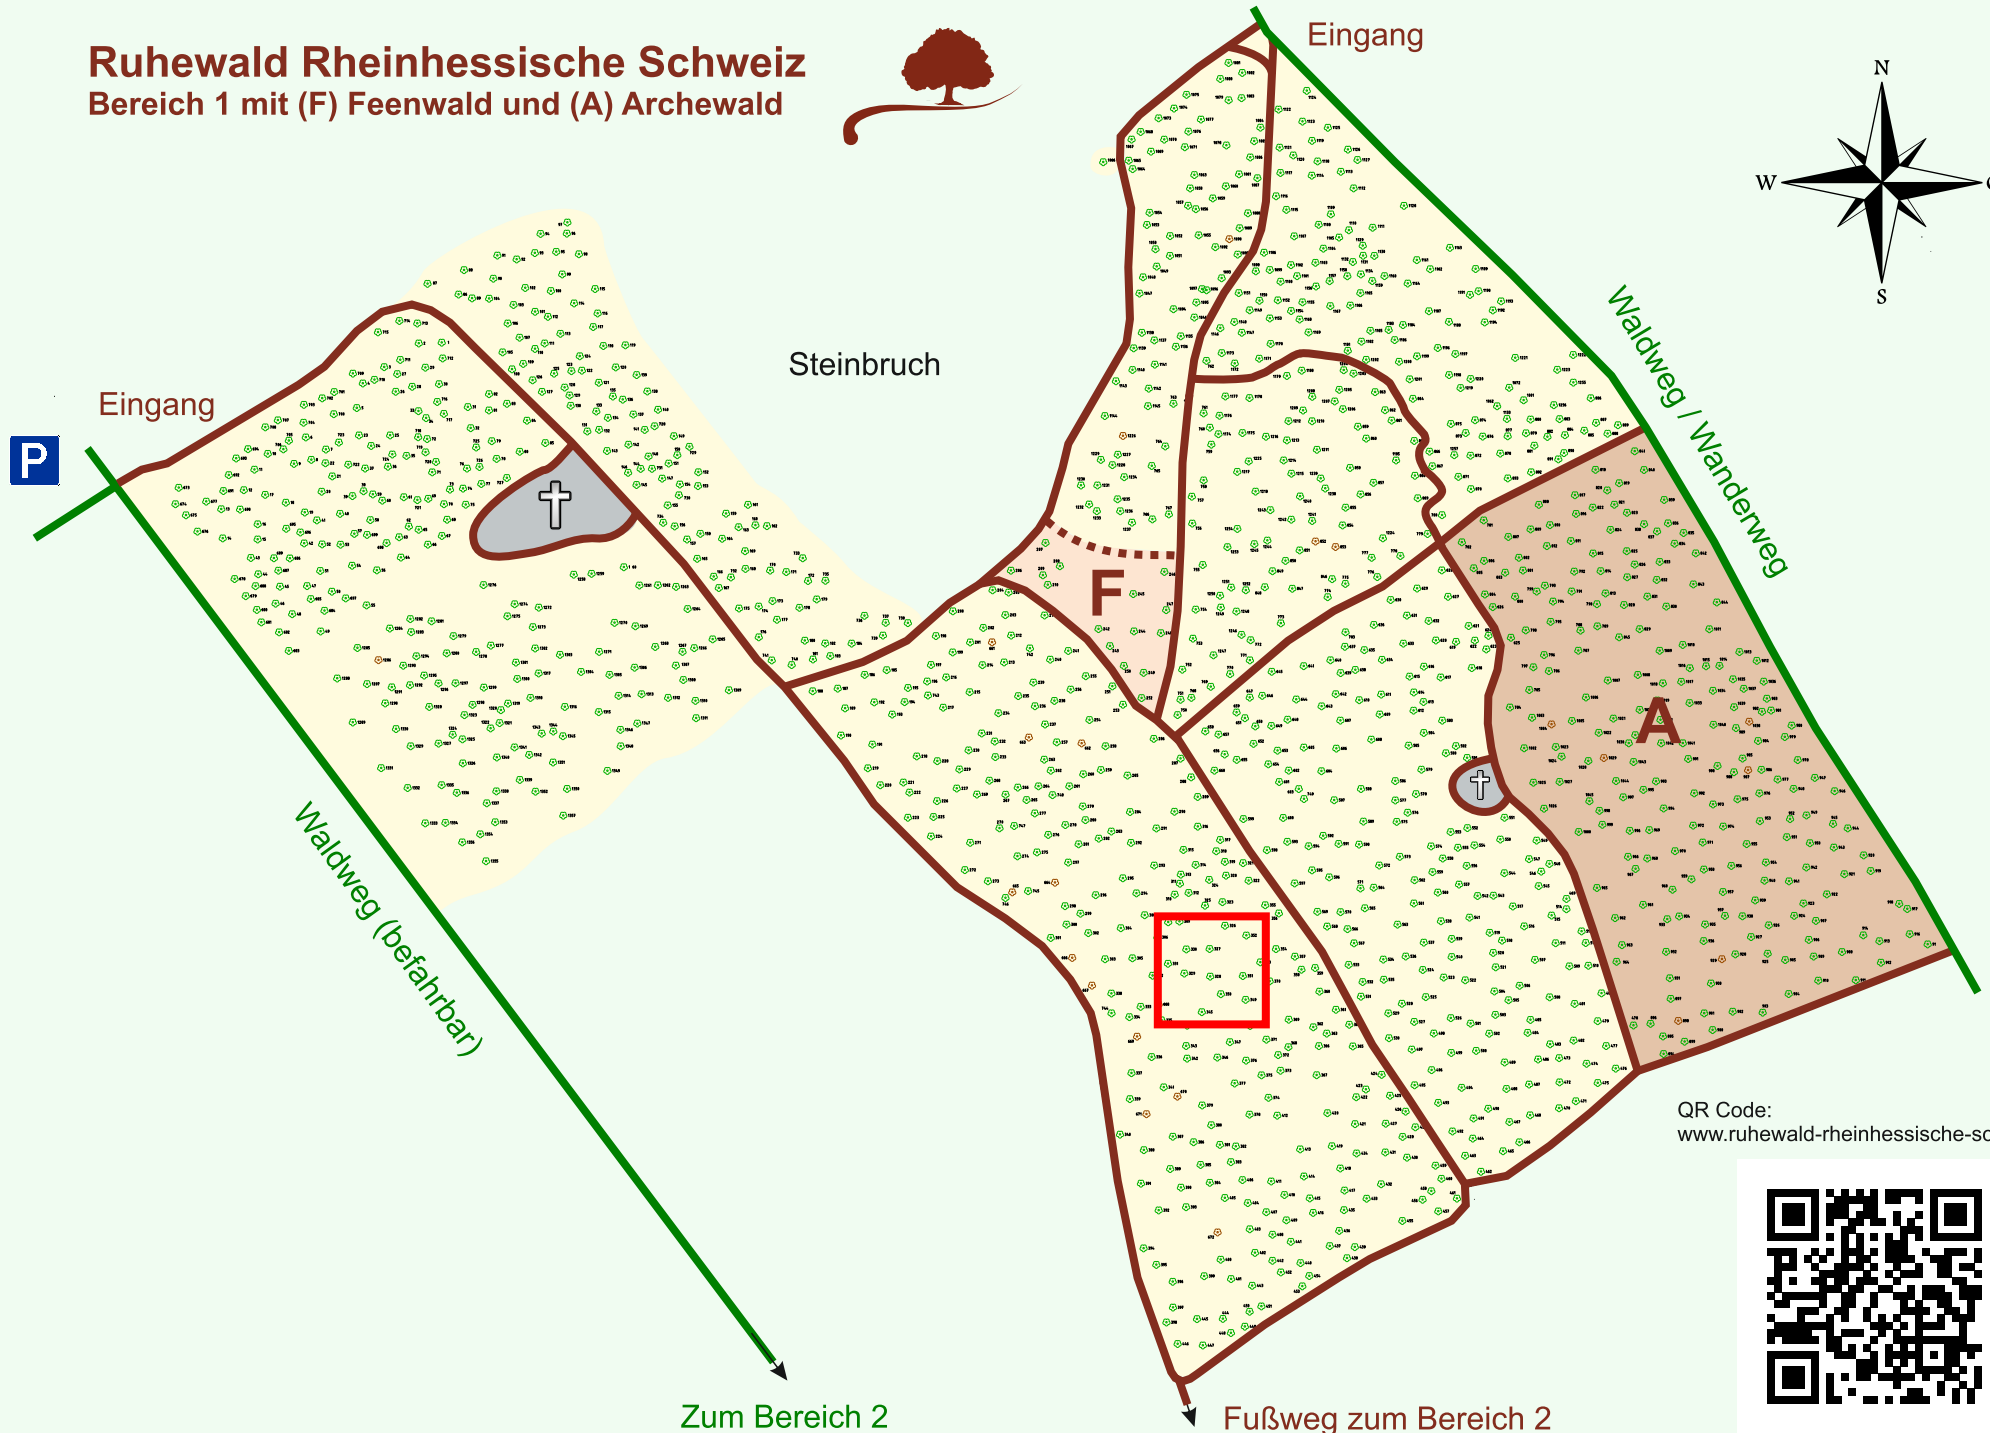

Ruhewald Rhein Hessische Schweiz

Bereich 1 mit (F) Feenwald und (A) Archewald

QR Code:
www.ruhewald-rhein Hessische-schweiz.de