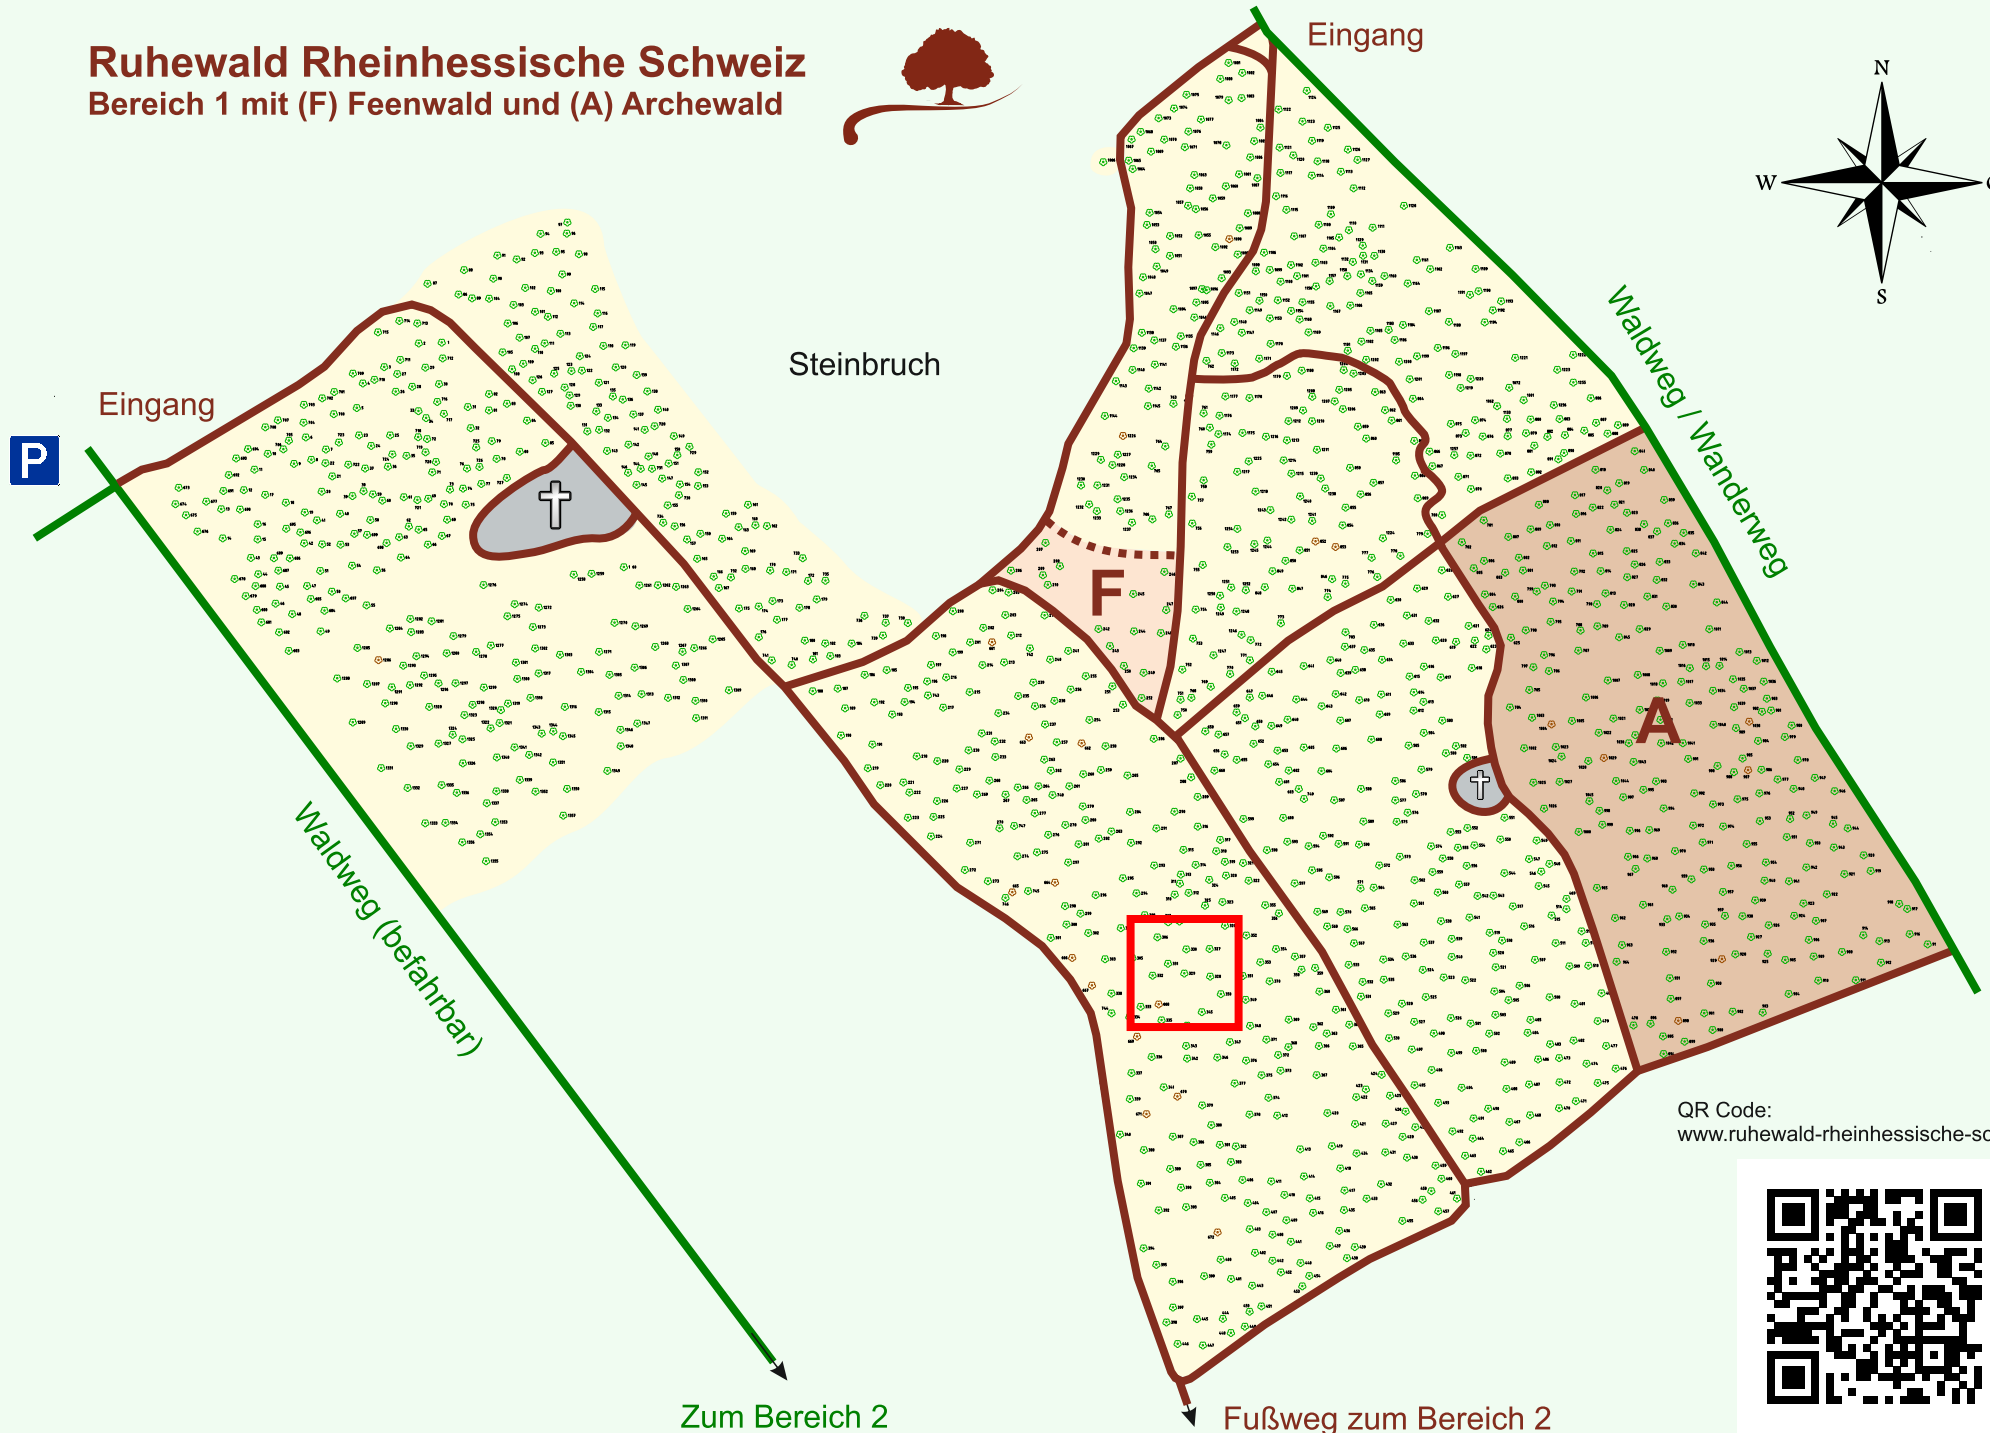

Ruhewald Rhein Hessische Schweiz

Bereich 1 mit (F) Feenwald und (A) Archewald

QR Code:
www.ruhewald-rhein Hessische-schweiz.de