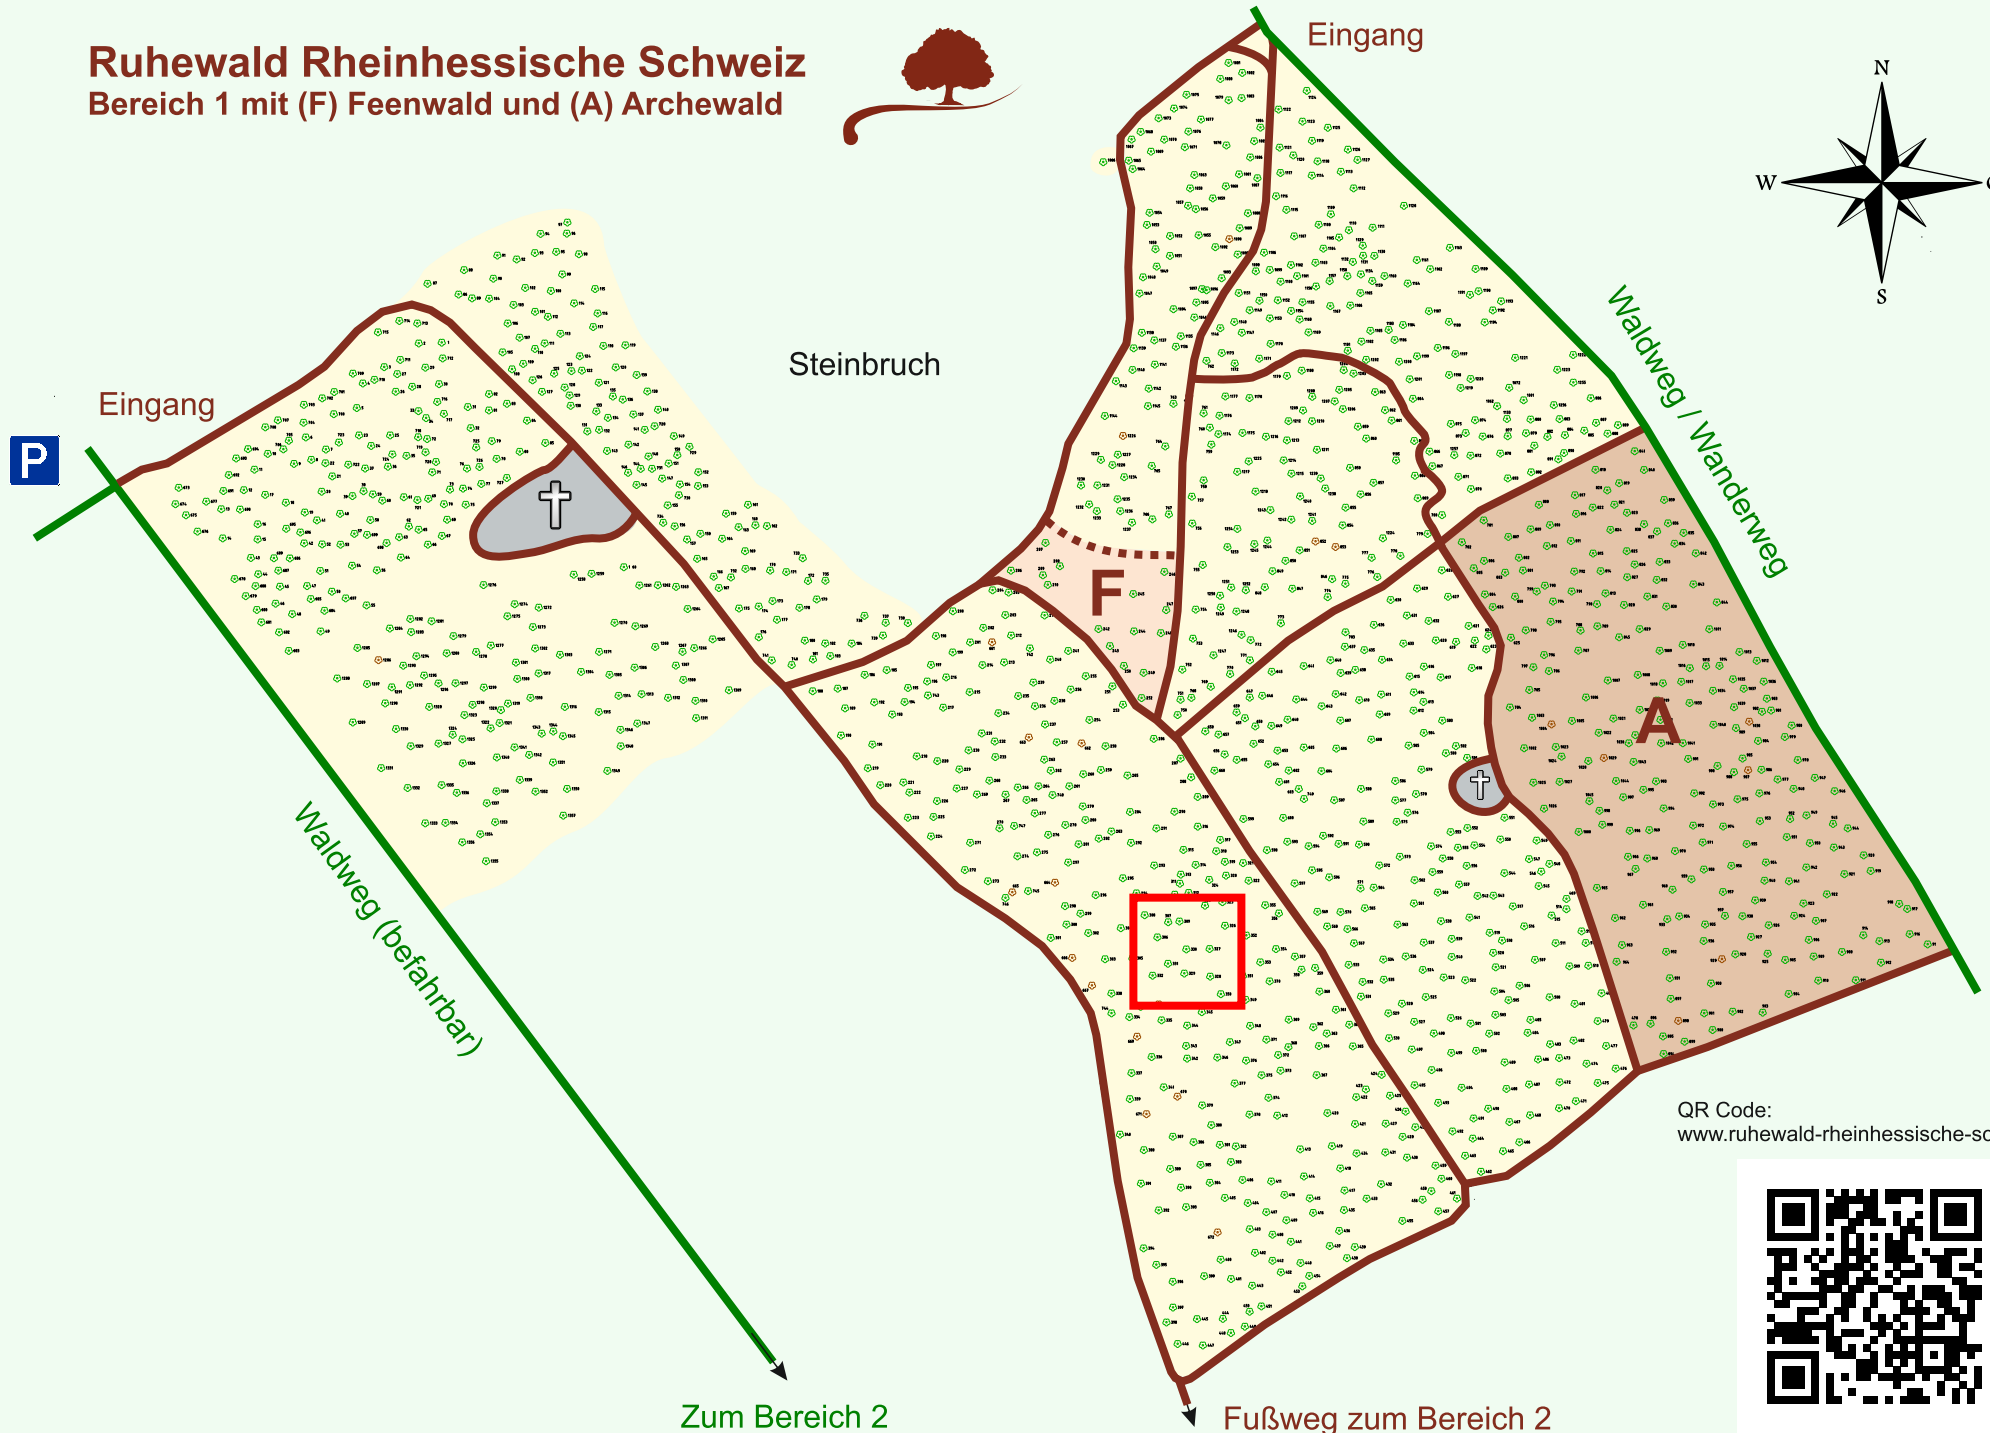

# Ruhewald Rhein Hessische Schweiz

## Bereich 1 mit (F) Feenwald und (A) Archewald

QR Code:  
[www.ruhewald-rhein Hessische-schweiz.de](http://www.ruhewald-rhein Hessische-schweiz.de)