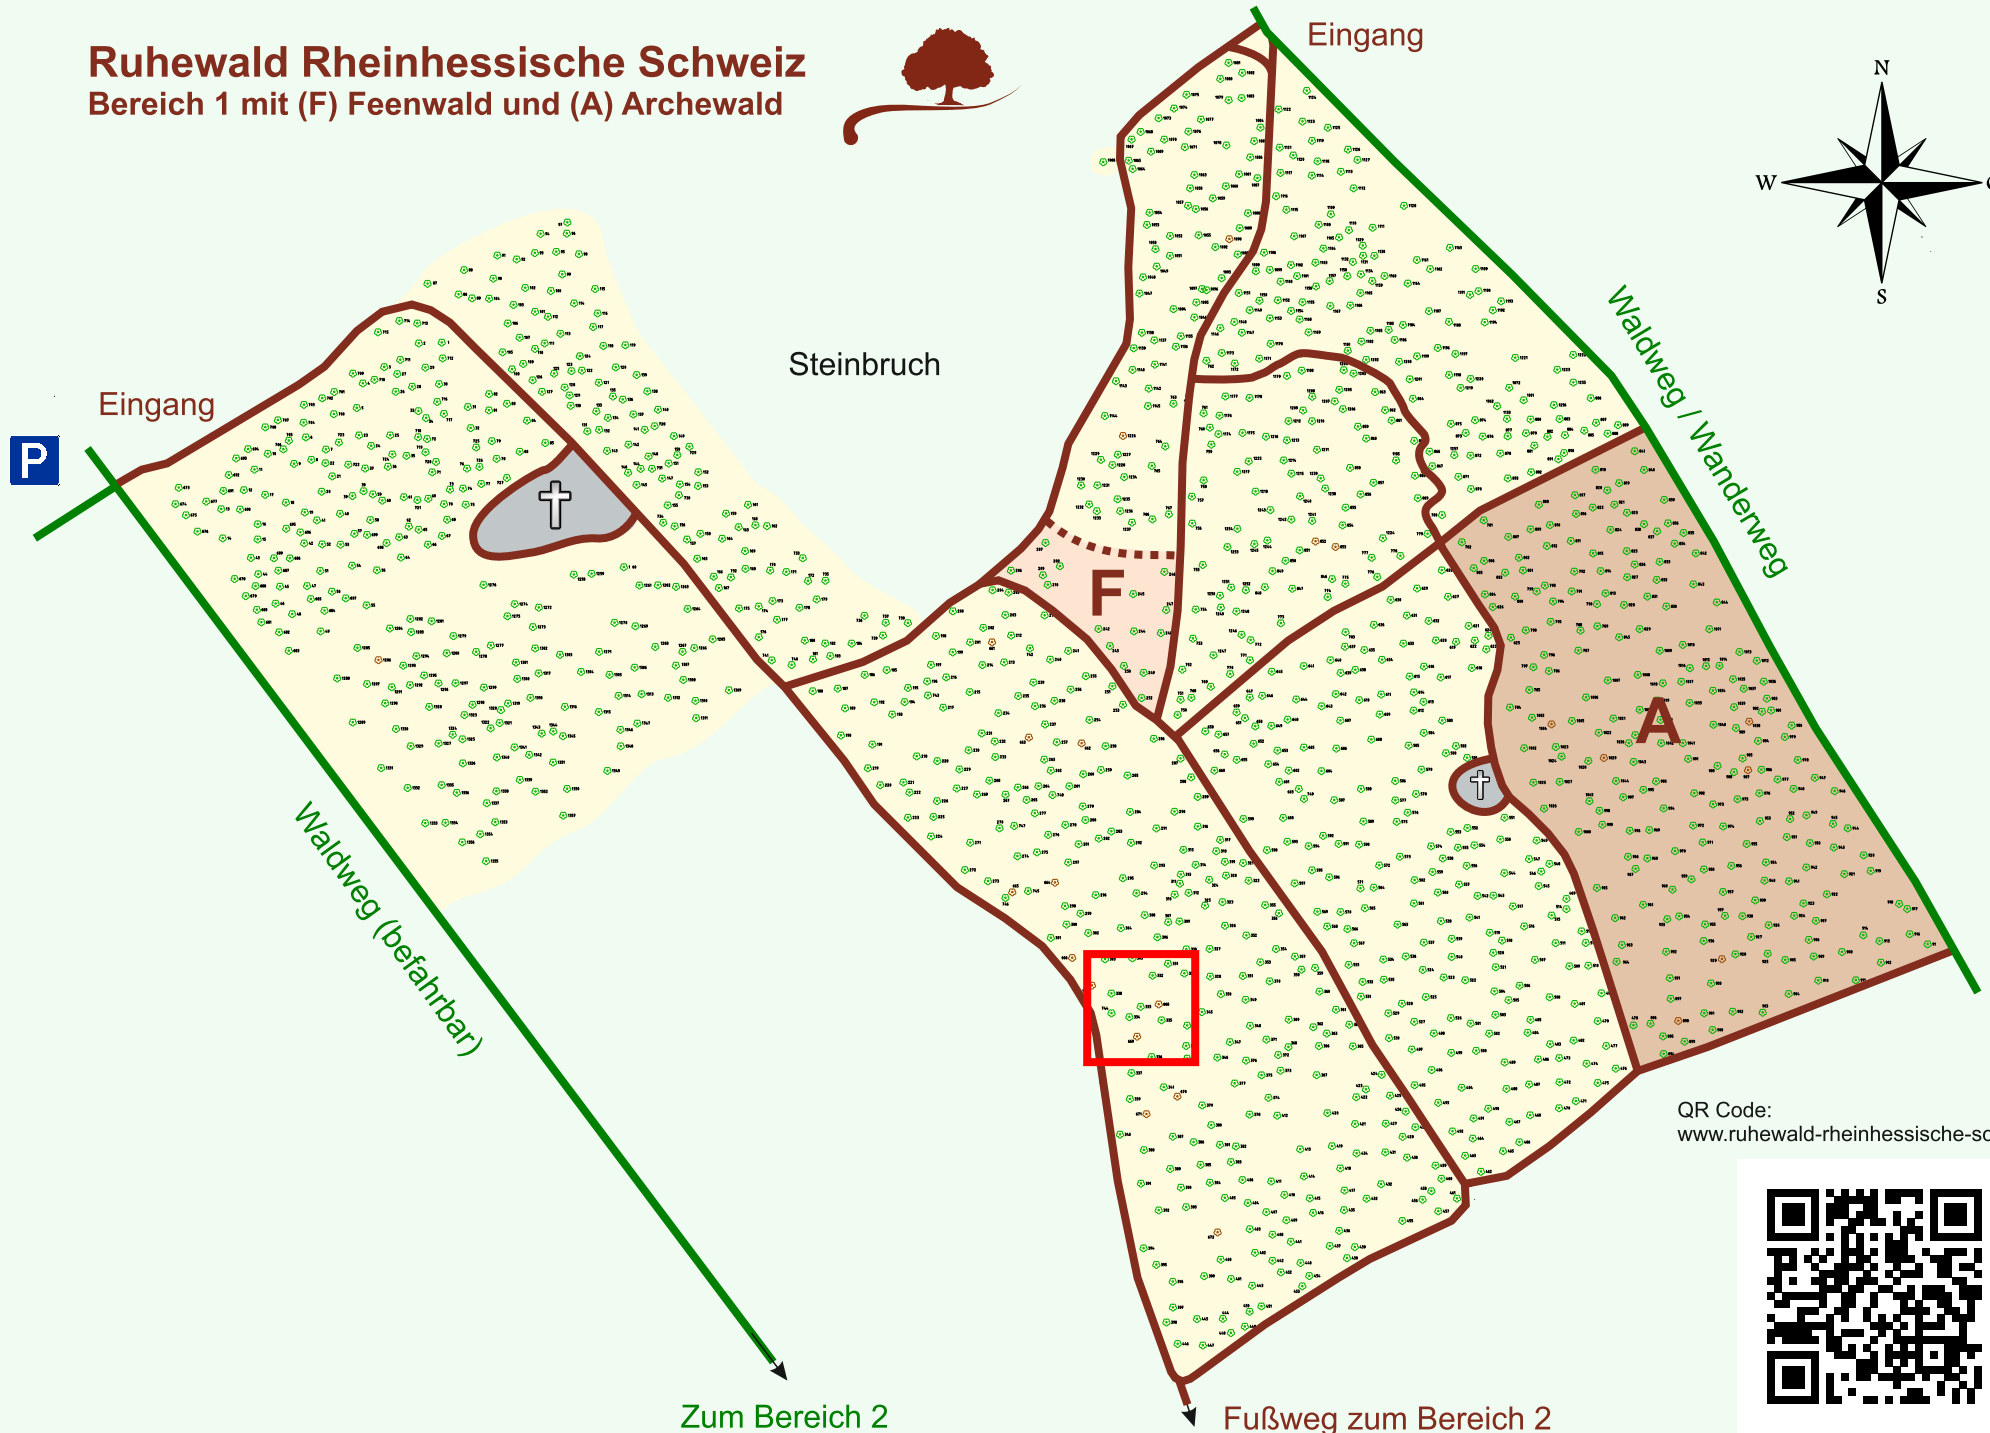

Ruhewald Rhein Hessische Schweiz

Bereich 1 mit (F) Feenwald und (A) Archewald

QR Code:
www.ruhewald-rhein Hessische-schweiz.de