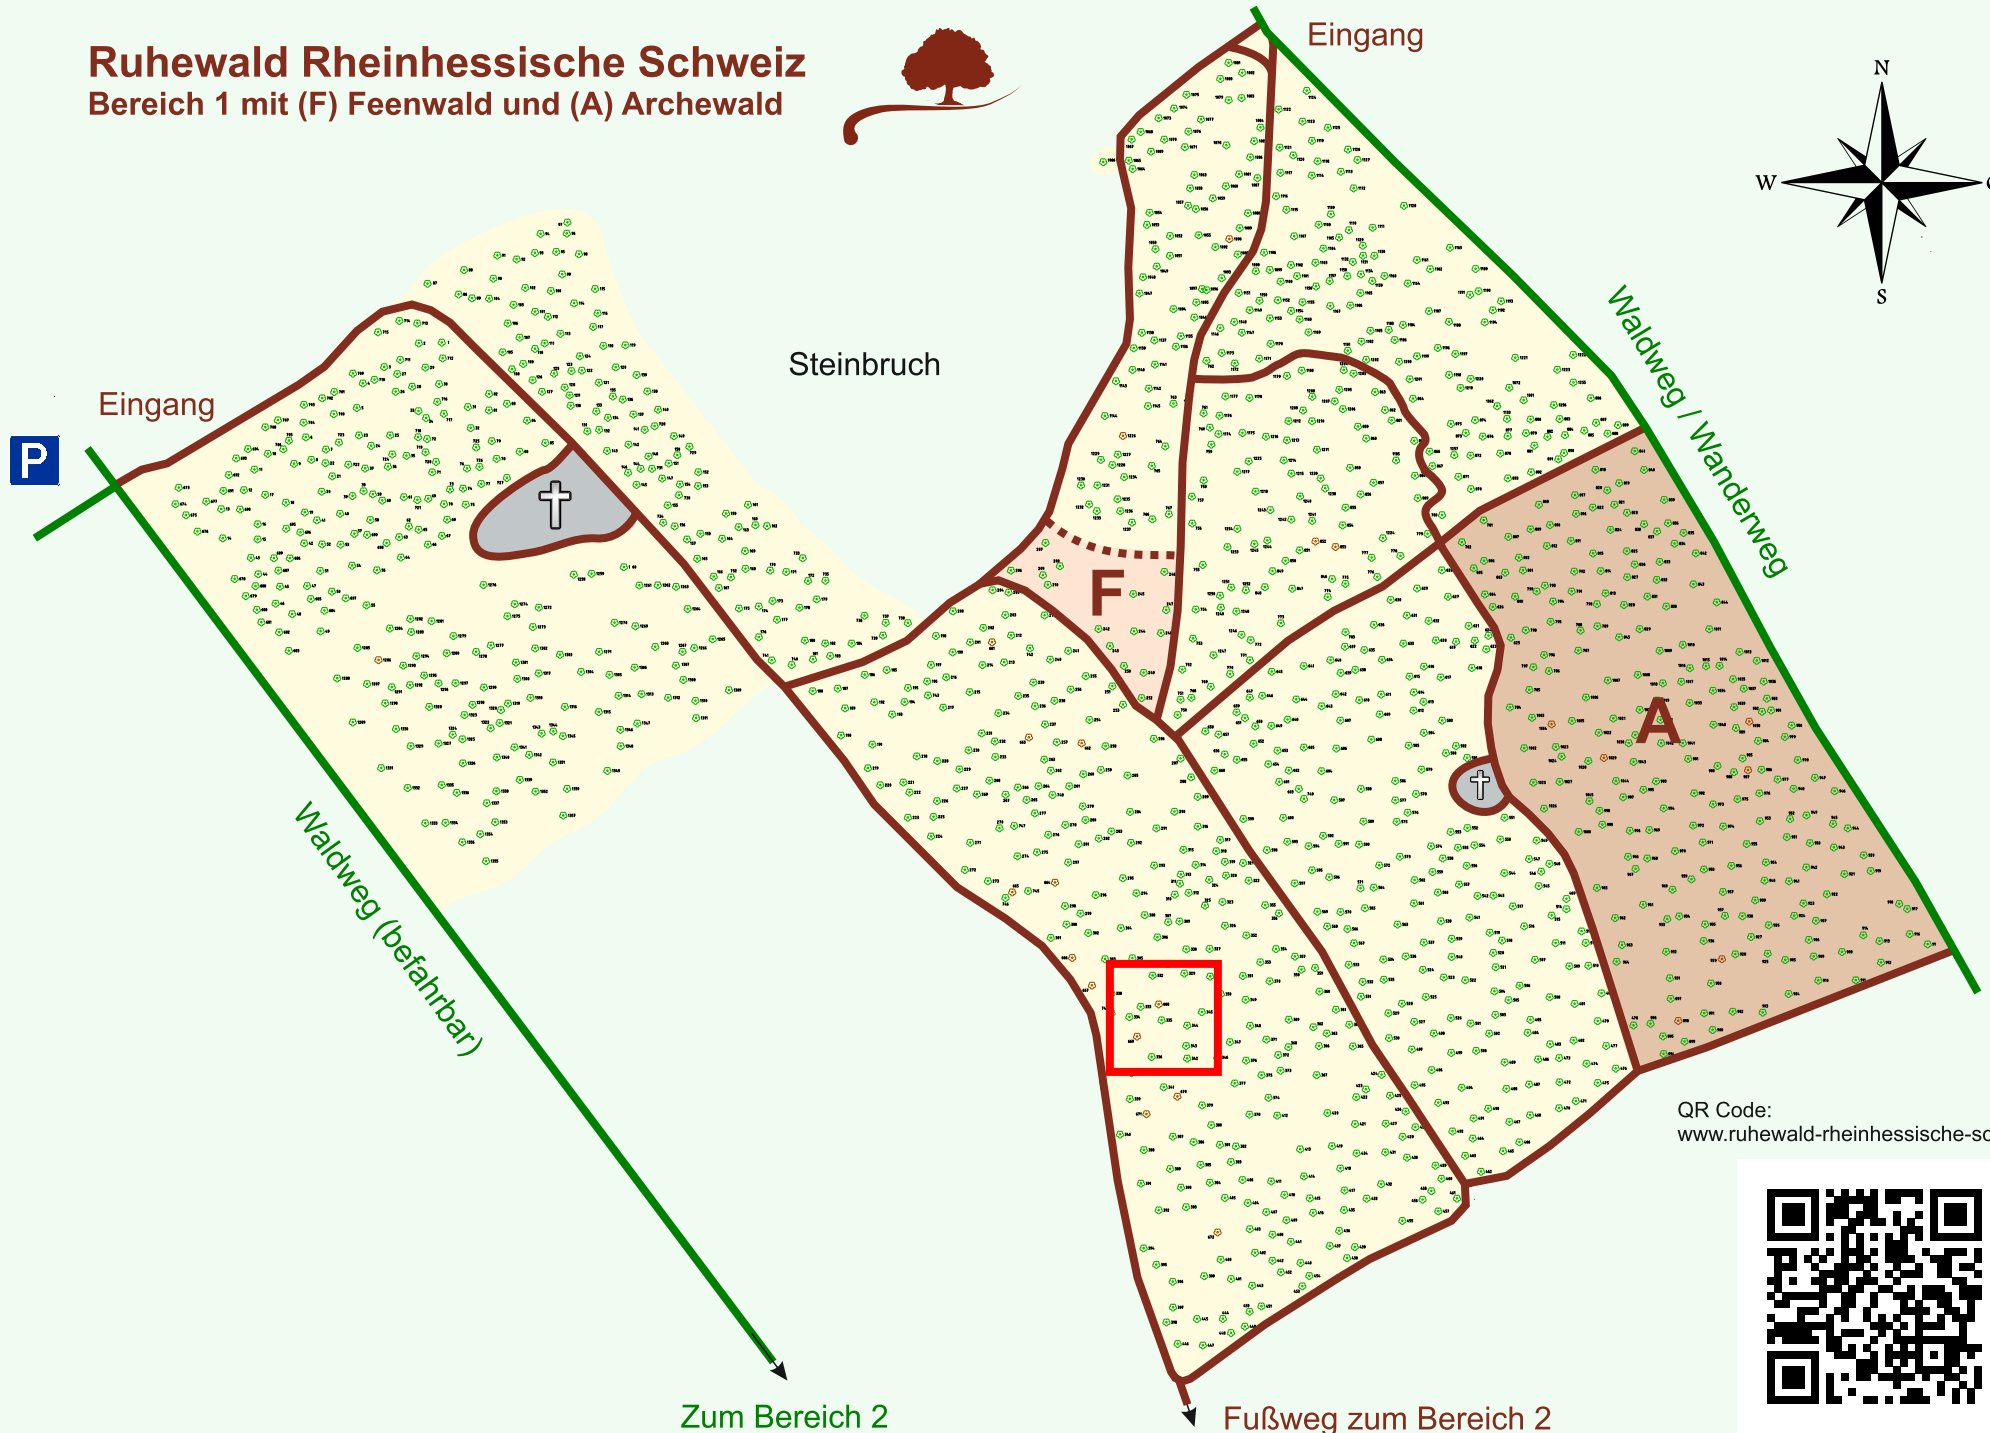

Ruhewald Rhein Hessische Schweiz

Bereich 1 mit (F) Feenwald und (A) Archewald

QR Code:
www.ruhewald-rhein Hessische-schweiz.de