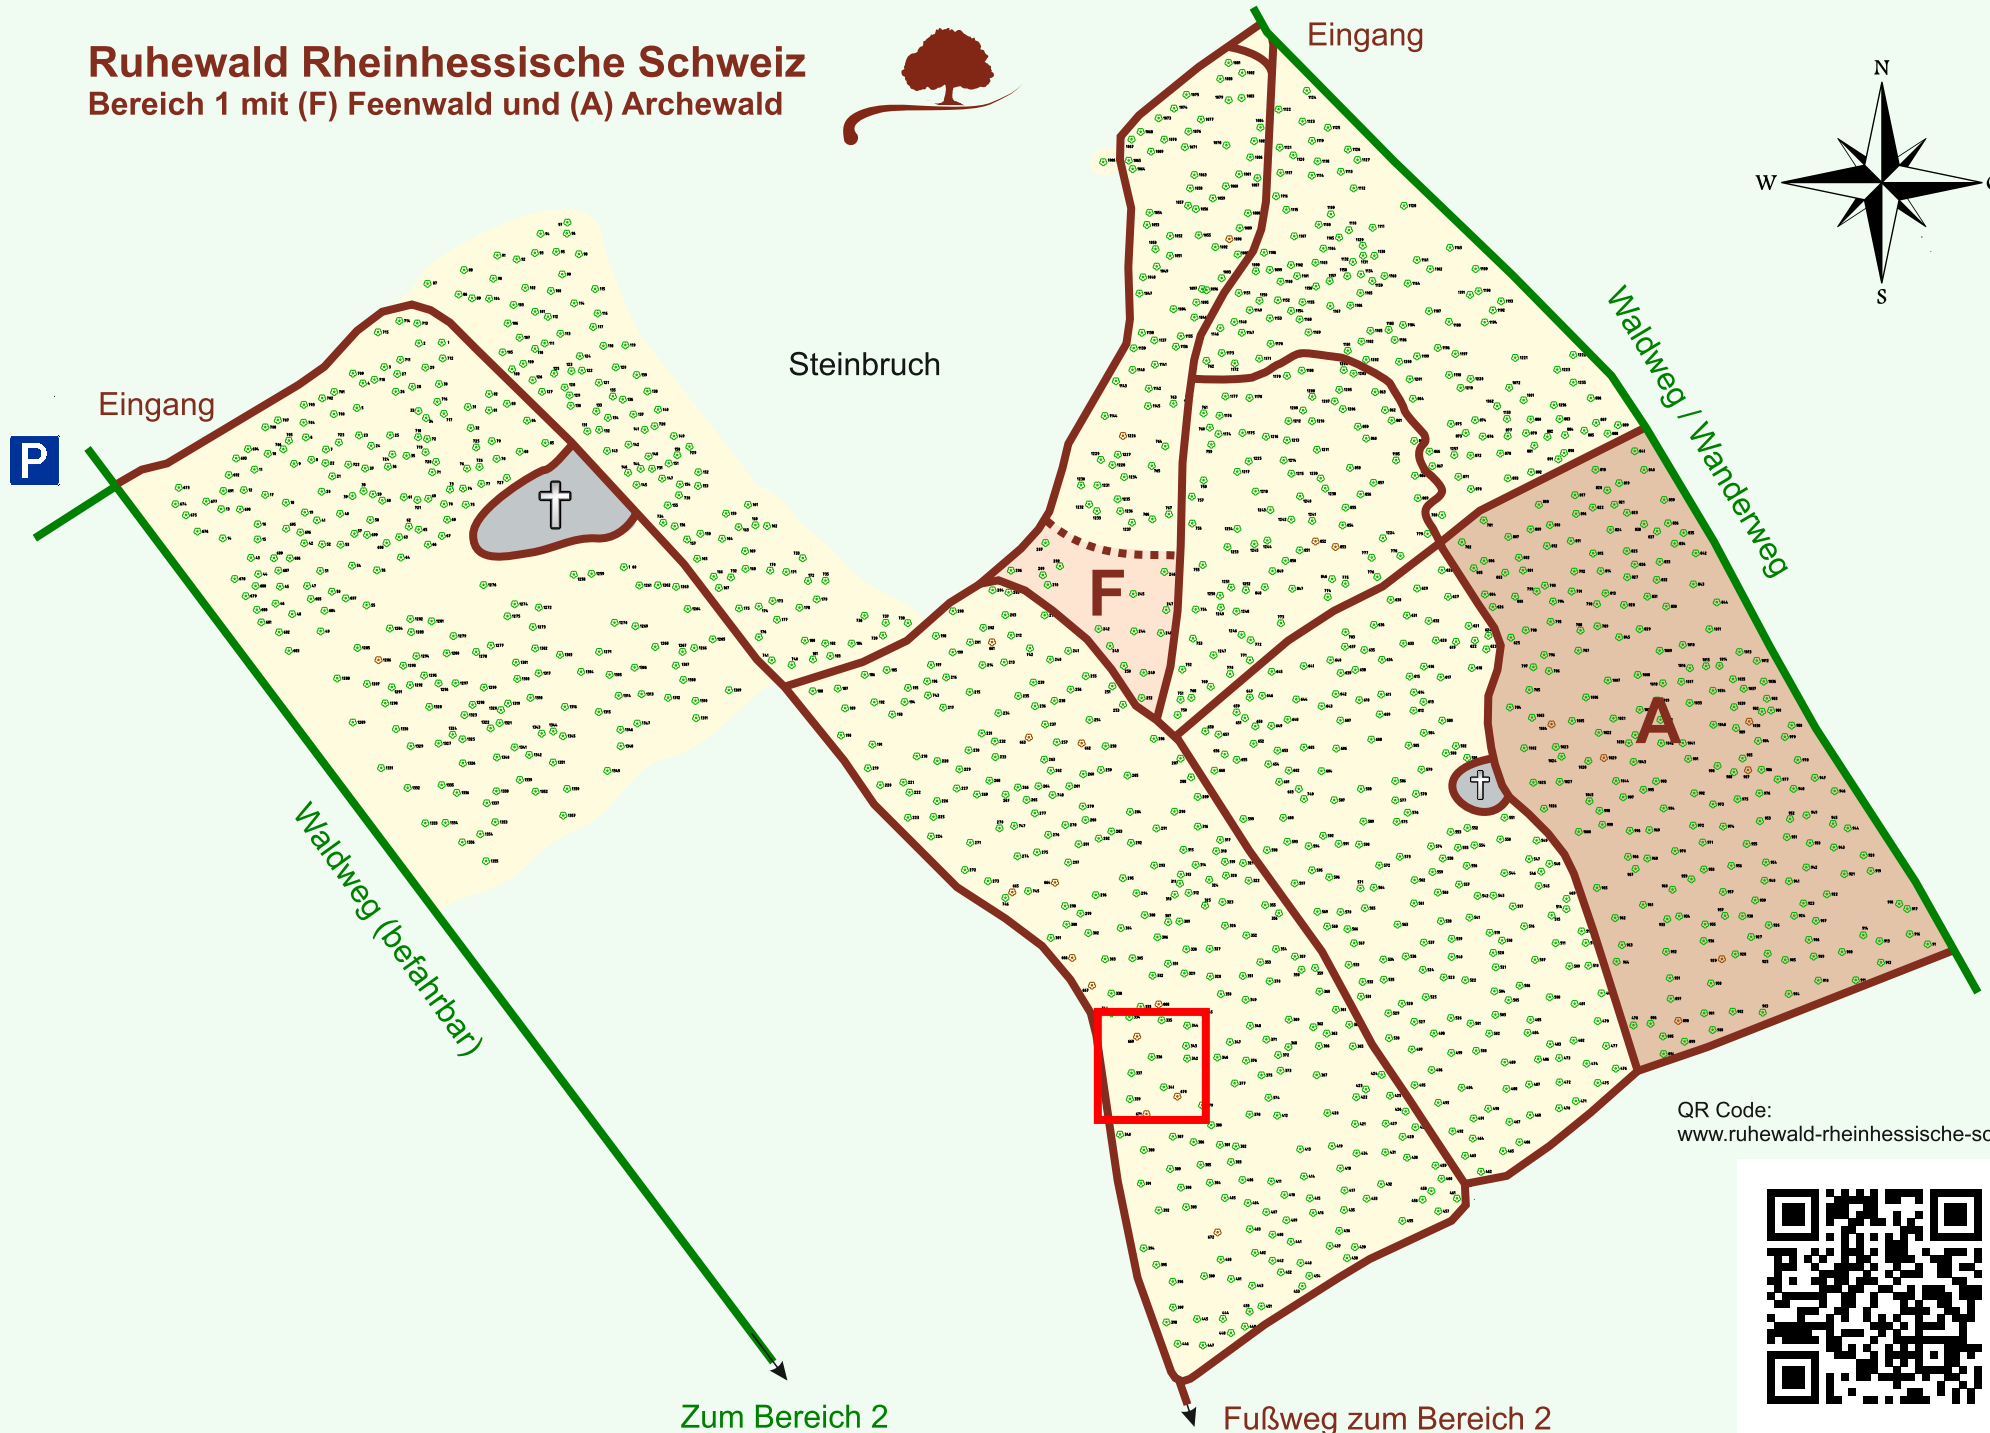

# Ruhewald Rhein Hessische Schweiz

## Bereich 1 mit (F) Feenwald und (A) Archewald

QR Code:  
[www.ruhewald-rhein Hessische-schweiz.de](http://www.ruhewald-rhein Hessische-schweiz.de)