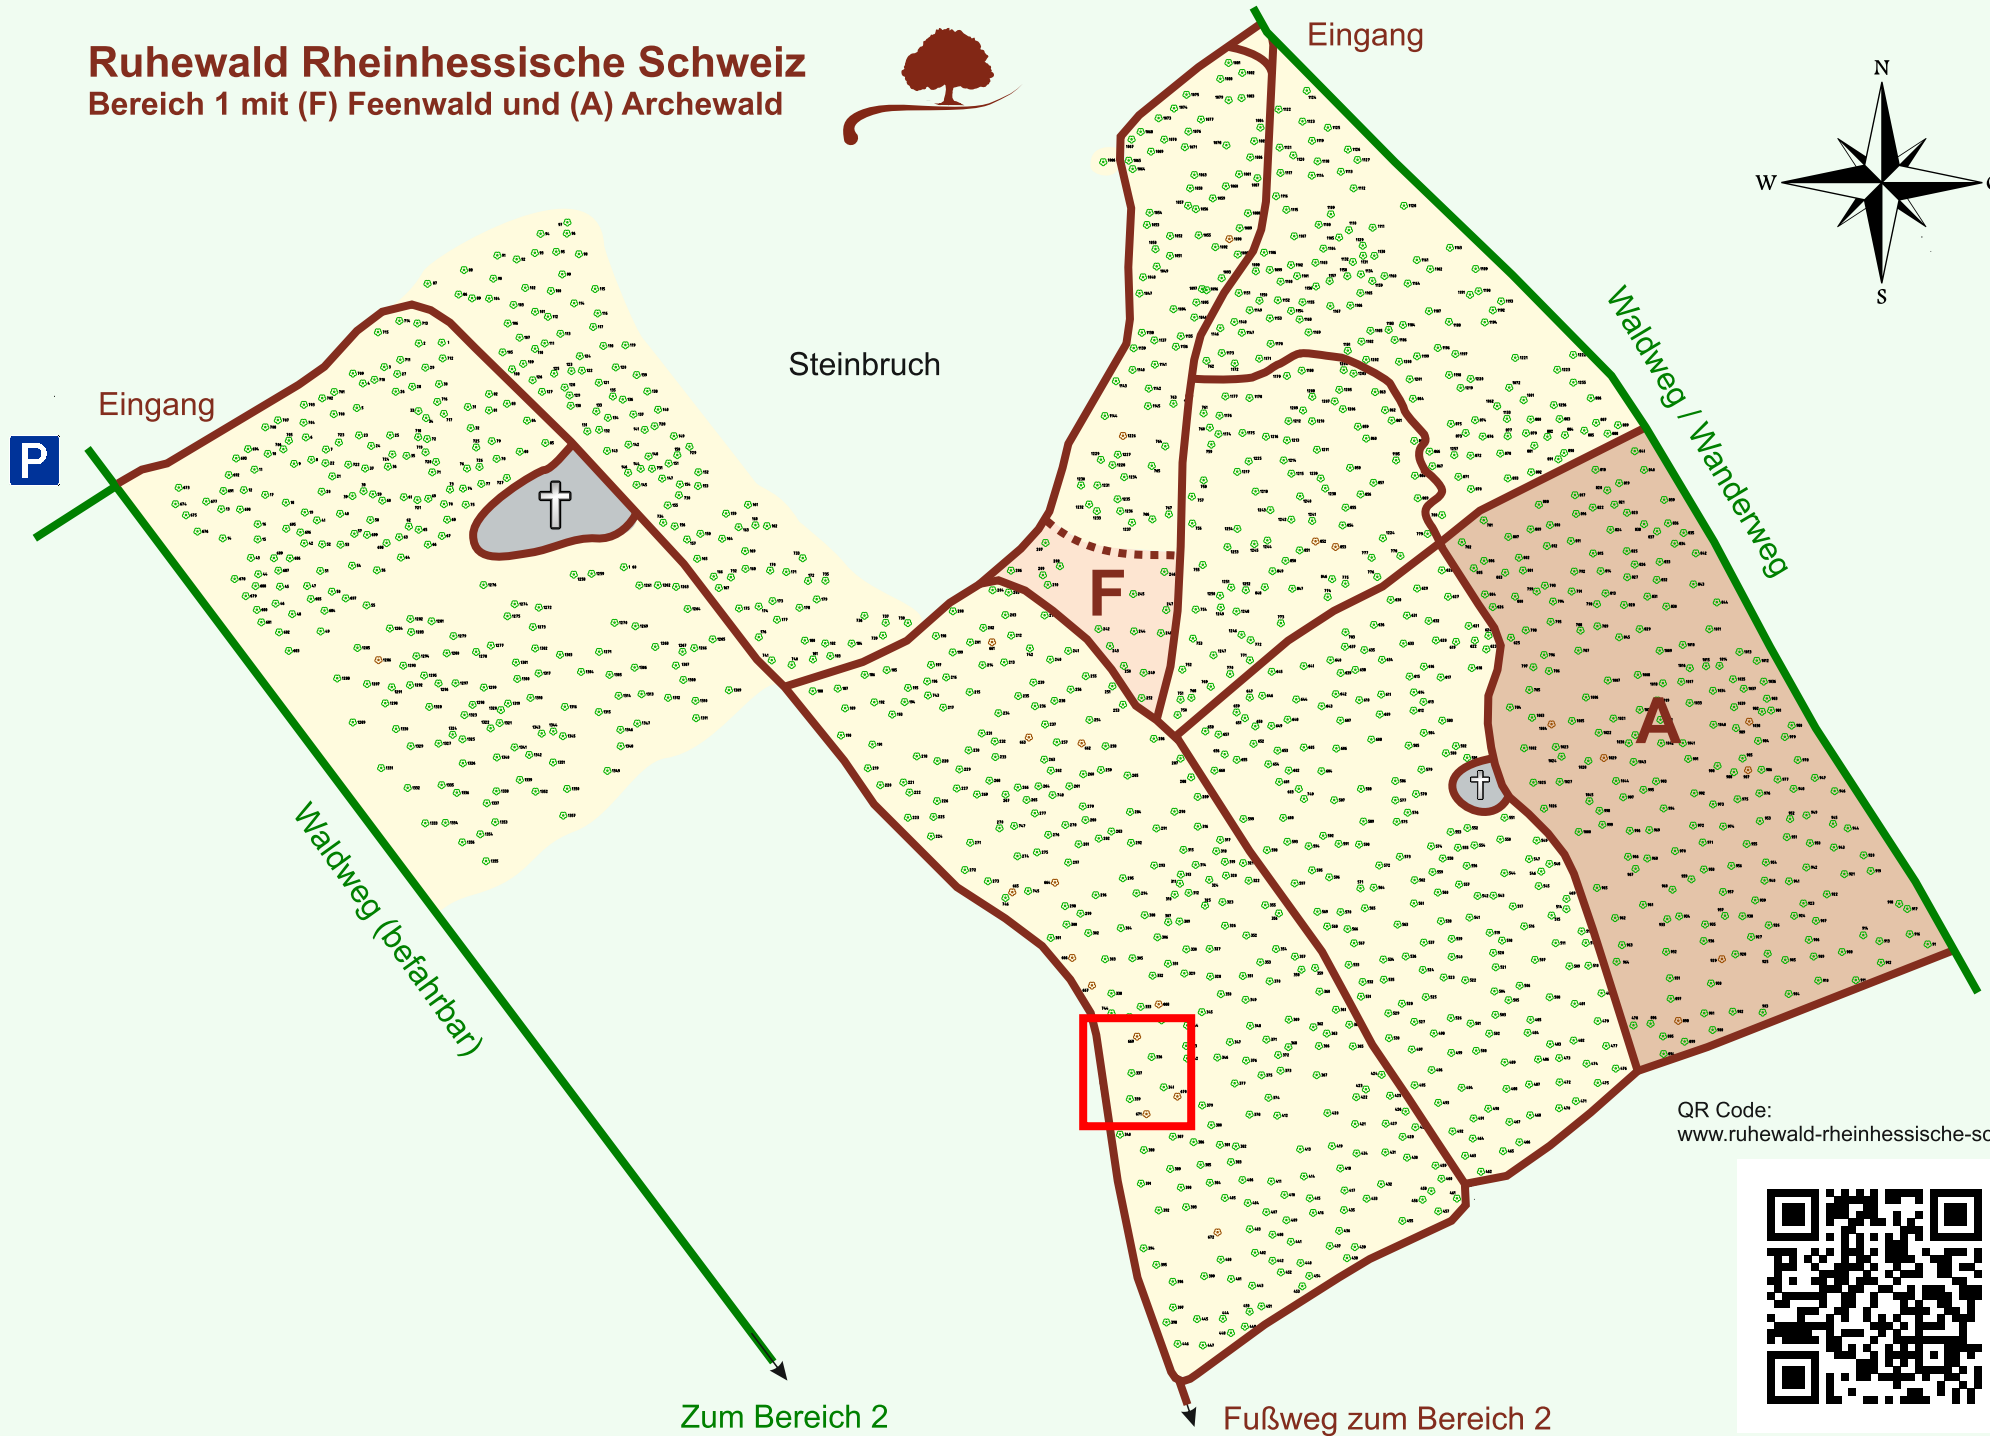

Ruhewald Rhein Hessische Schweiz

Bereich 1 mit (F) Feenwald und (A) Archewald

QR Code:
www.ruhewald-rhein Hessische-schweiz.de