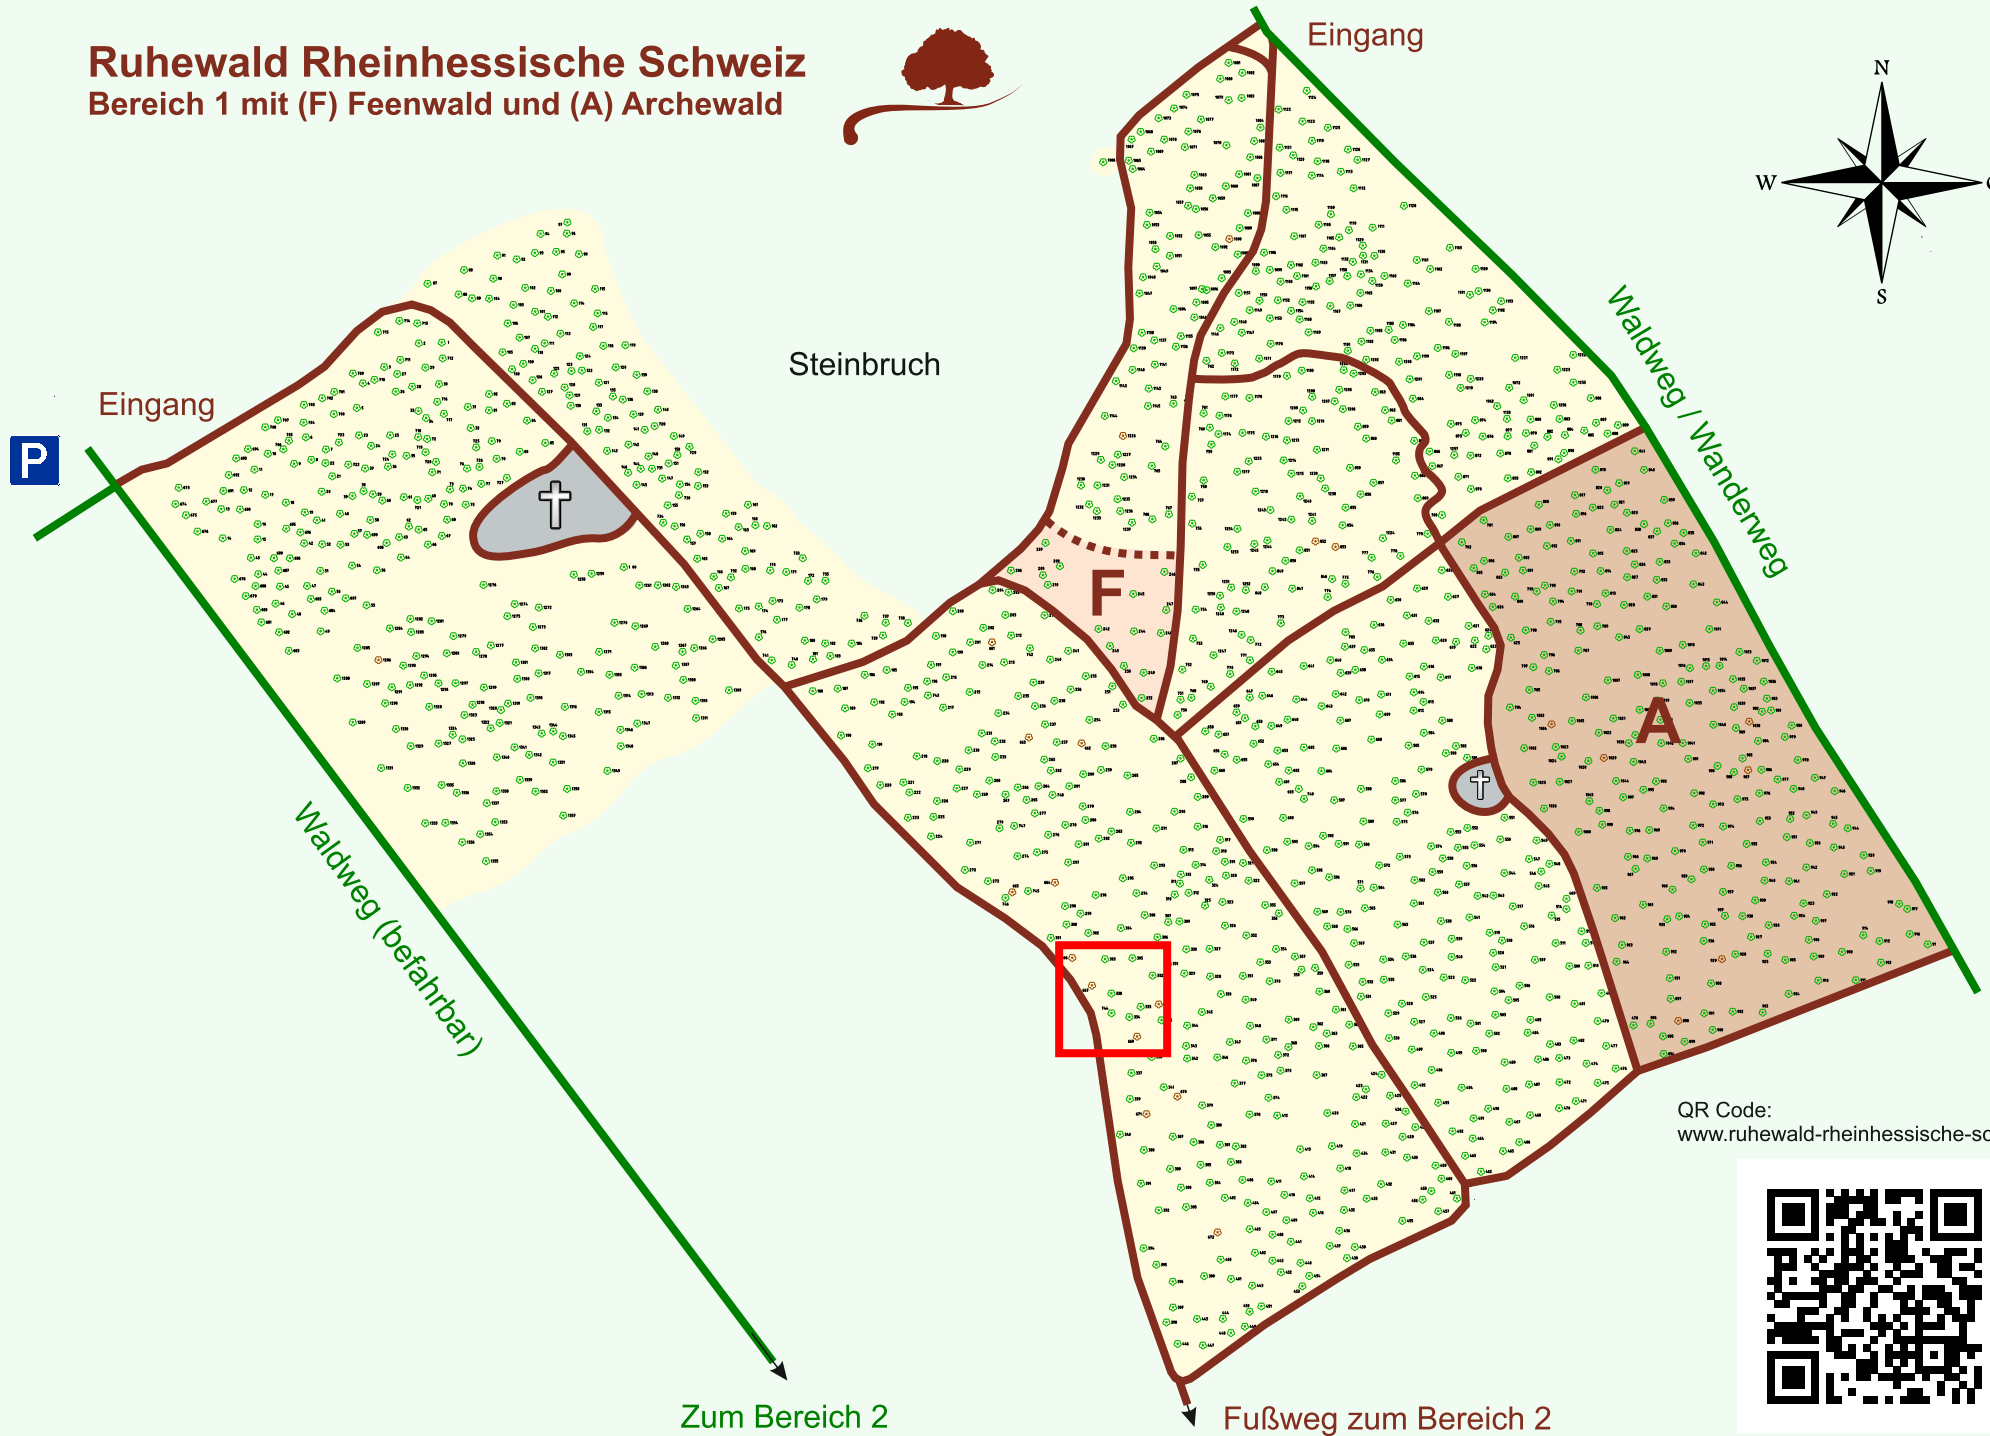

Ruhewald Rhein Hessische Schweiz

Bereich 1 mit (F) Feenwald und (A) Archewald

QR Code:
www.ruhewald-rhein Hessische-schweiz.de