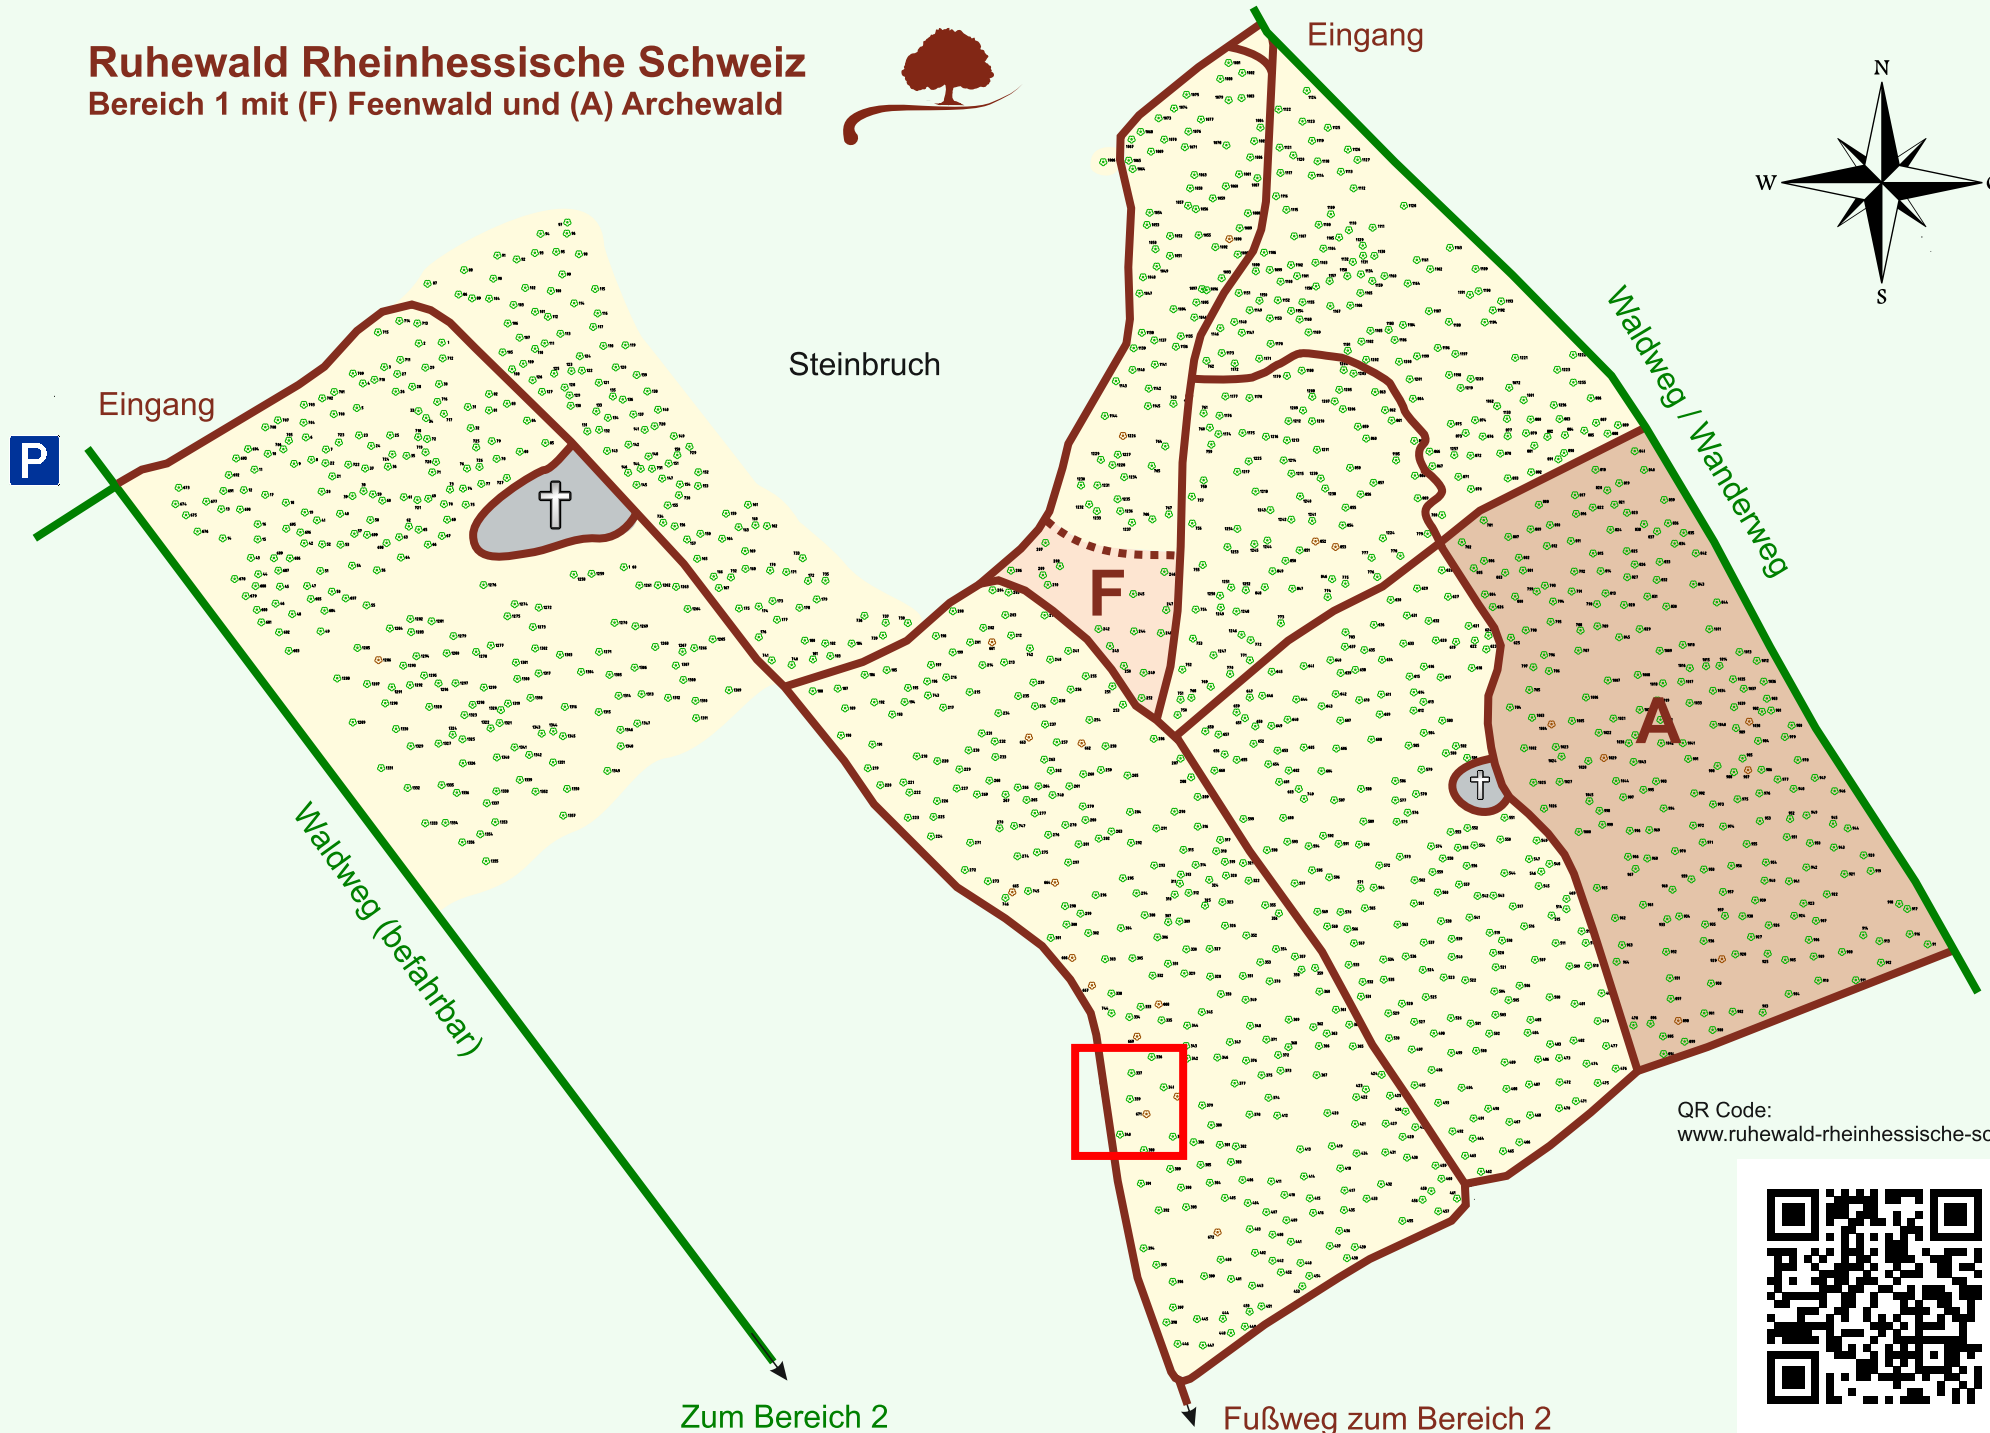

# Ruhewald Rhein Hessische Schweiz

## Bereich 1 mit (F) Feenwald und (A) Archewald

QR Code:  
[www.ruhewald-rhein Hessische-schweiz.de](http://www.ruhewald-rhein Hessische-schweiz.de)