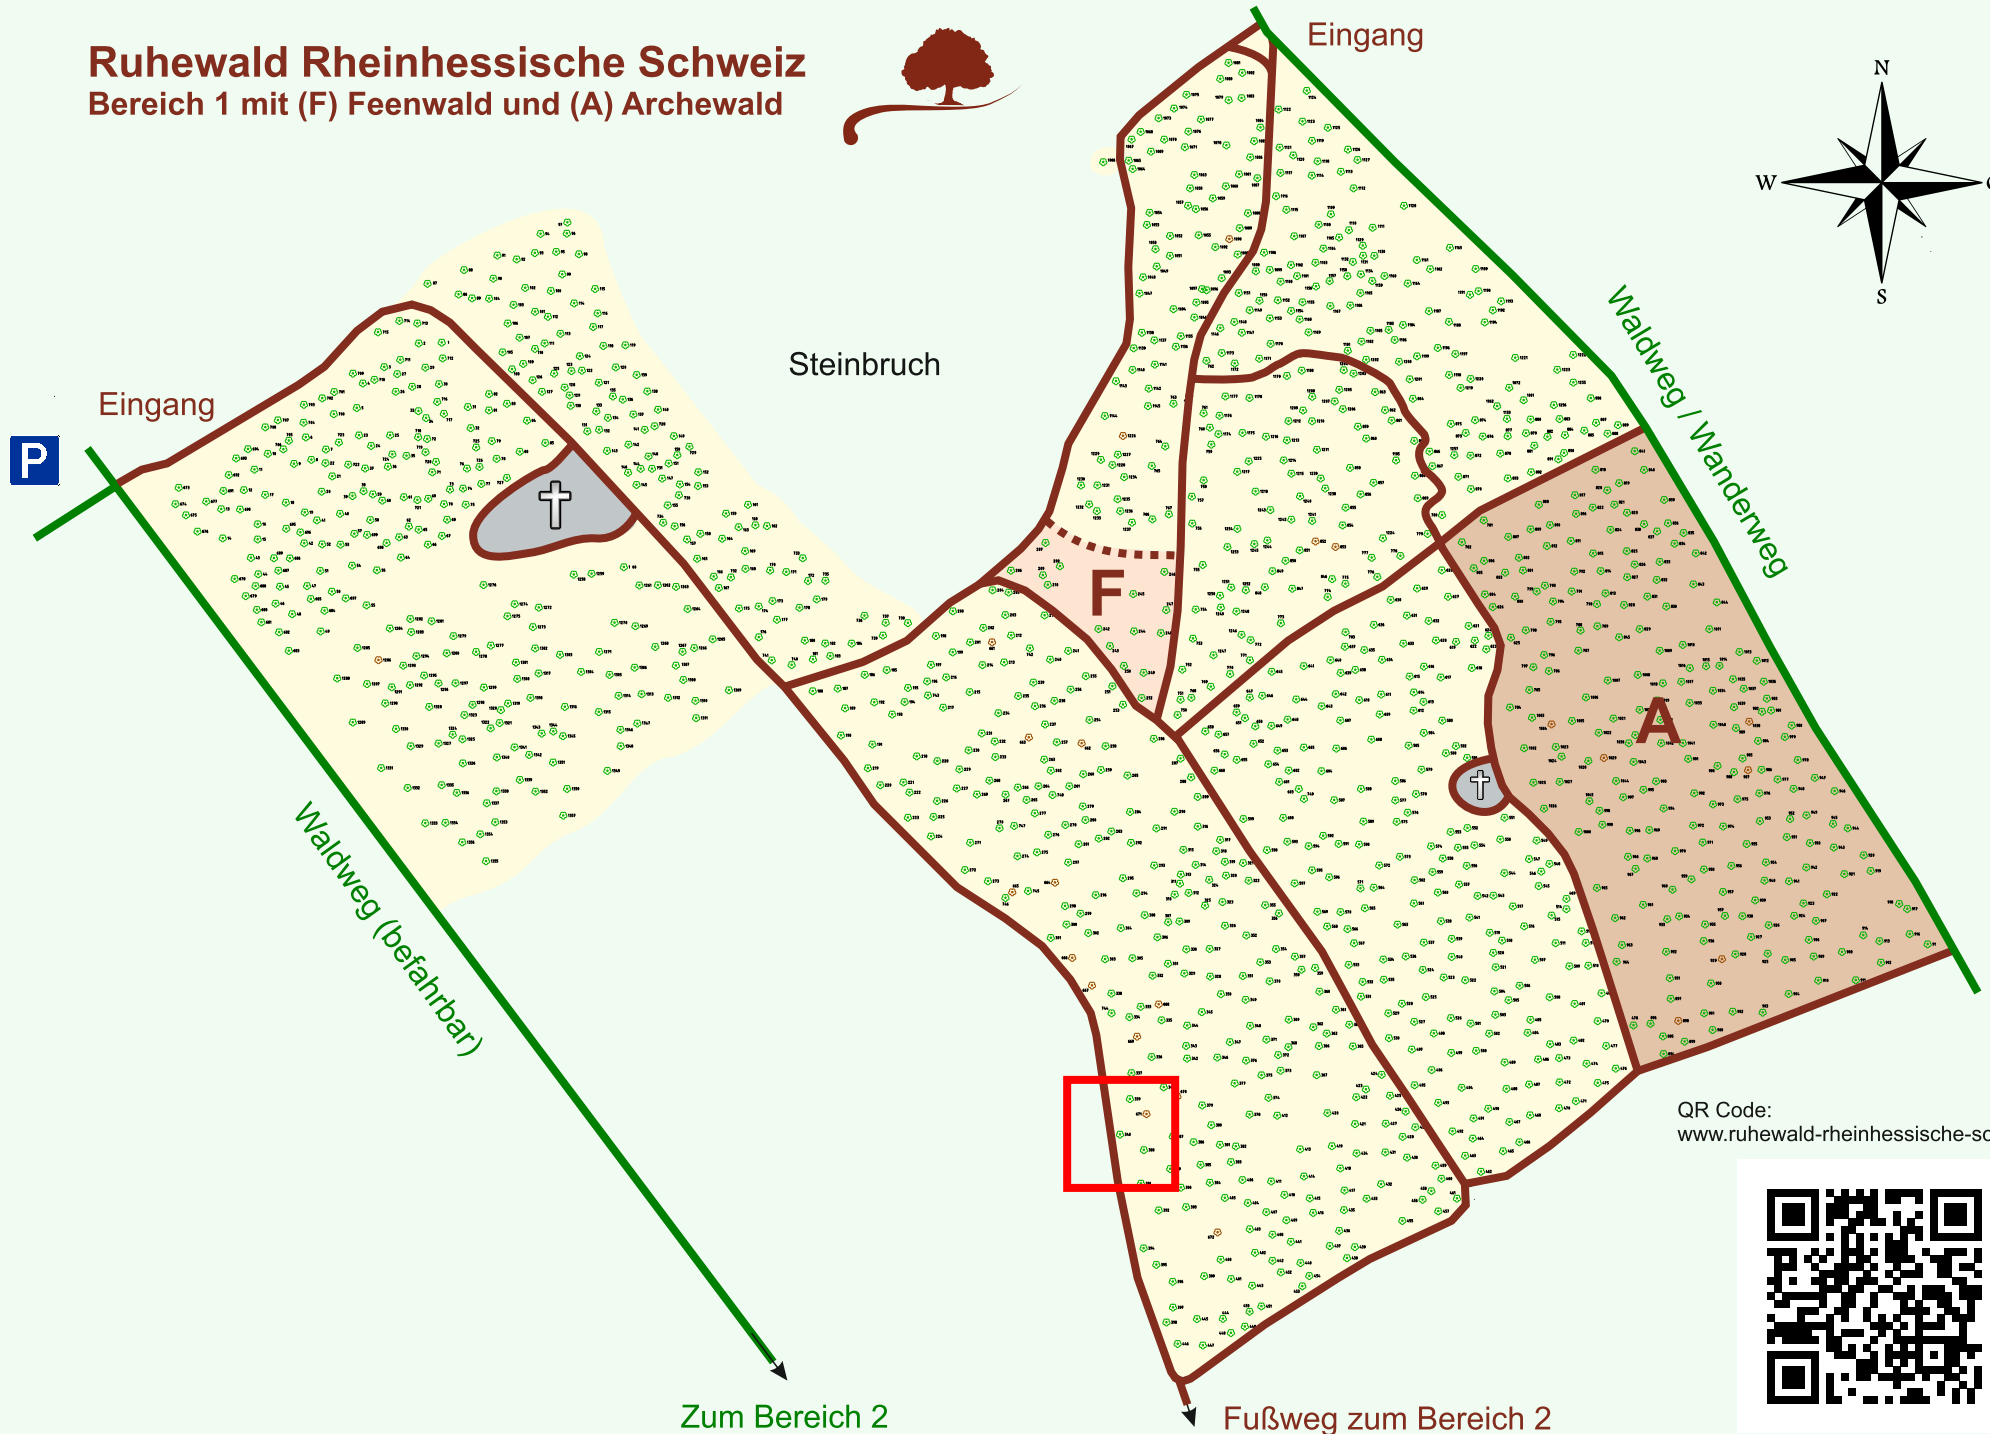

Ruhewald Rhein Hessische Schweiz

Bereich 1 mit (F) Feenwald und (A) Archewald

QR Code:
www.ruhewald-rhein Hessische-schweiz.de