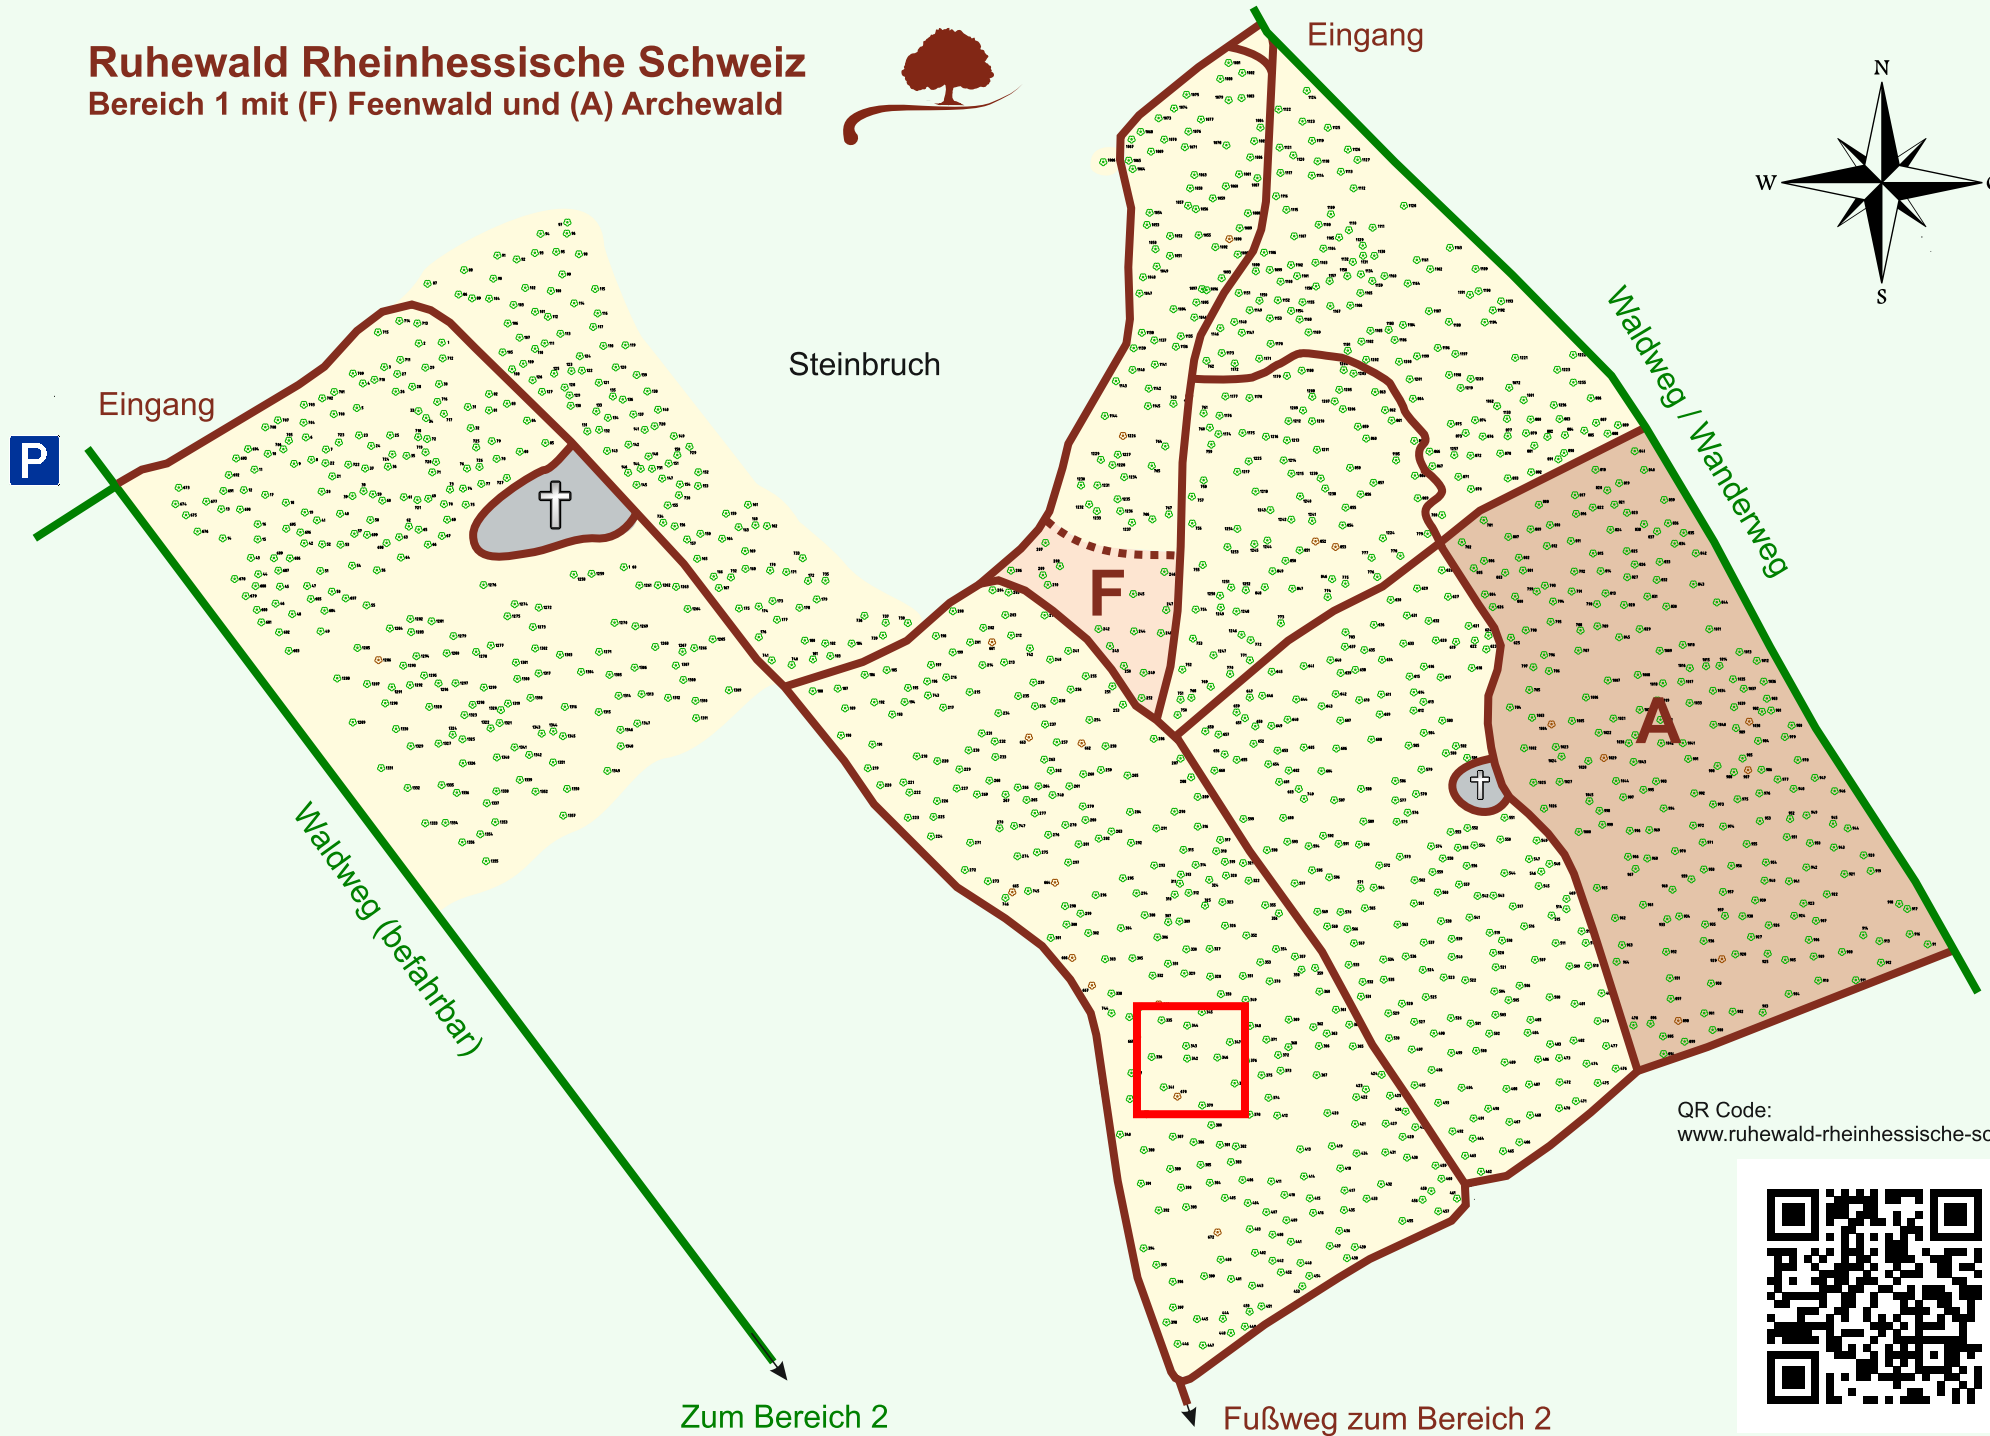

Ruhewald Rhein Hessische Schweiz

Bereich 1 mit (F) Feenwald und (A) Archewald

QR Code:
www.ruhewald-rhein Hessische-schweiz.de