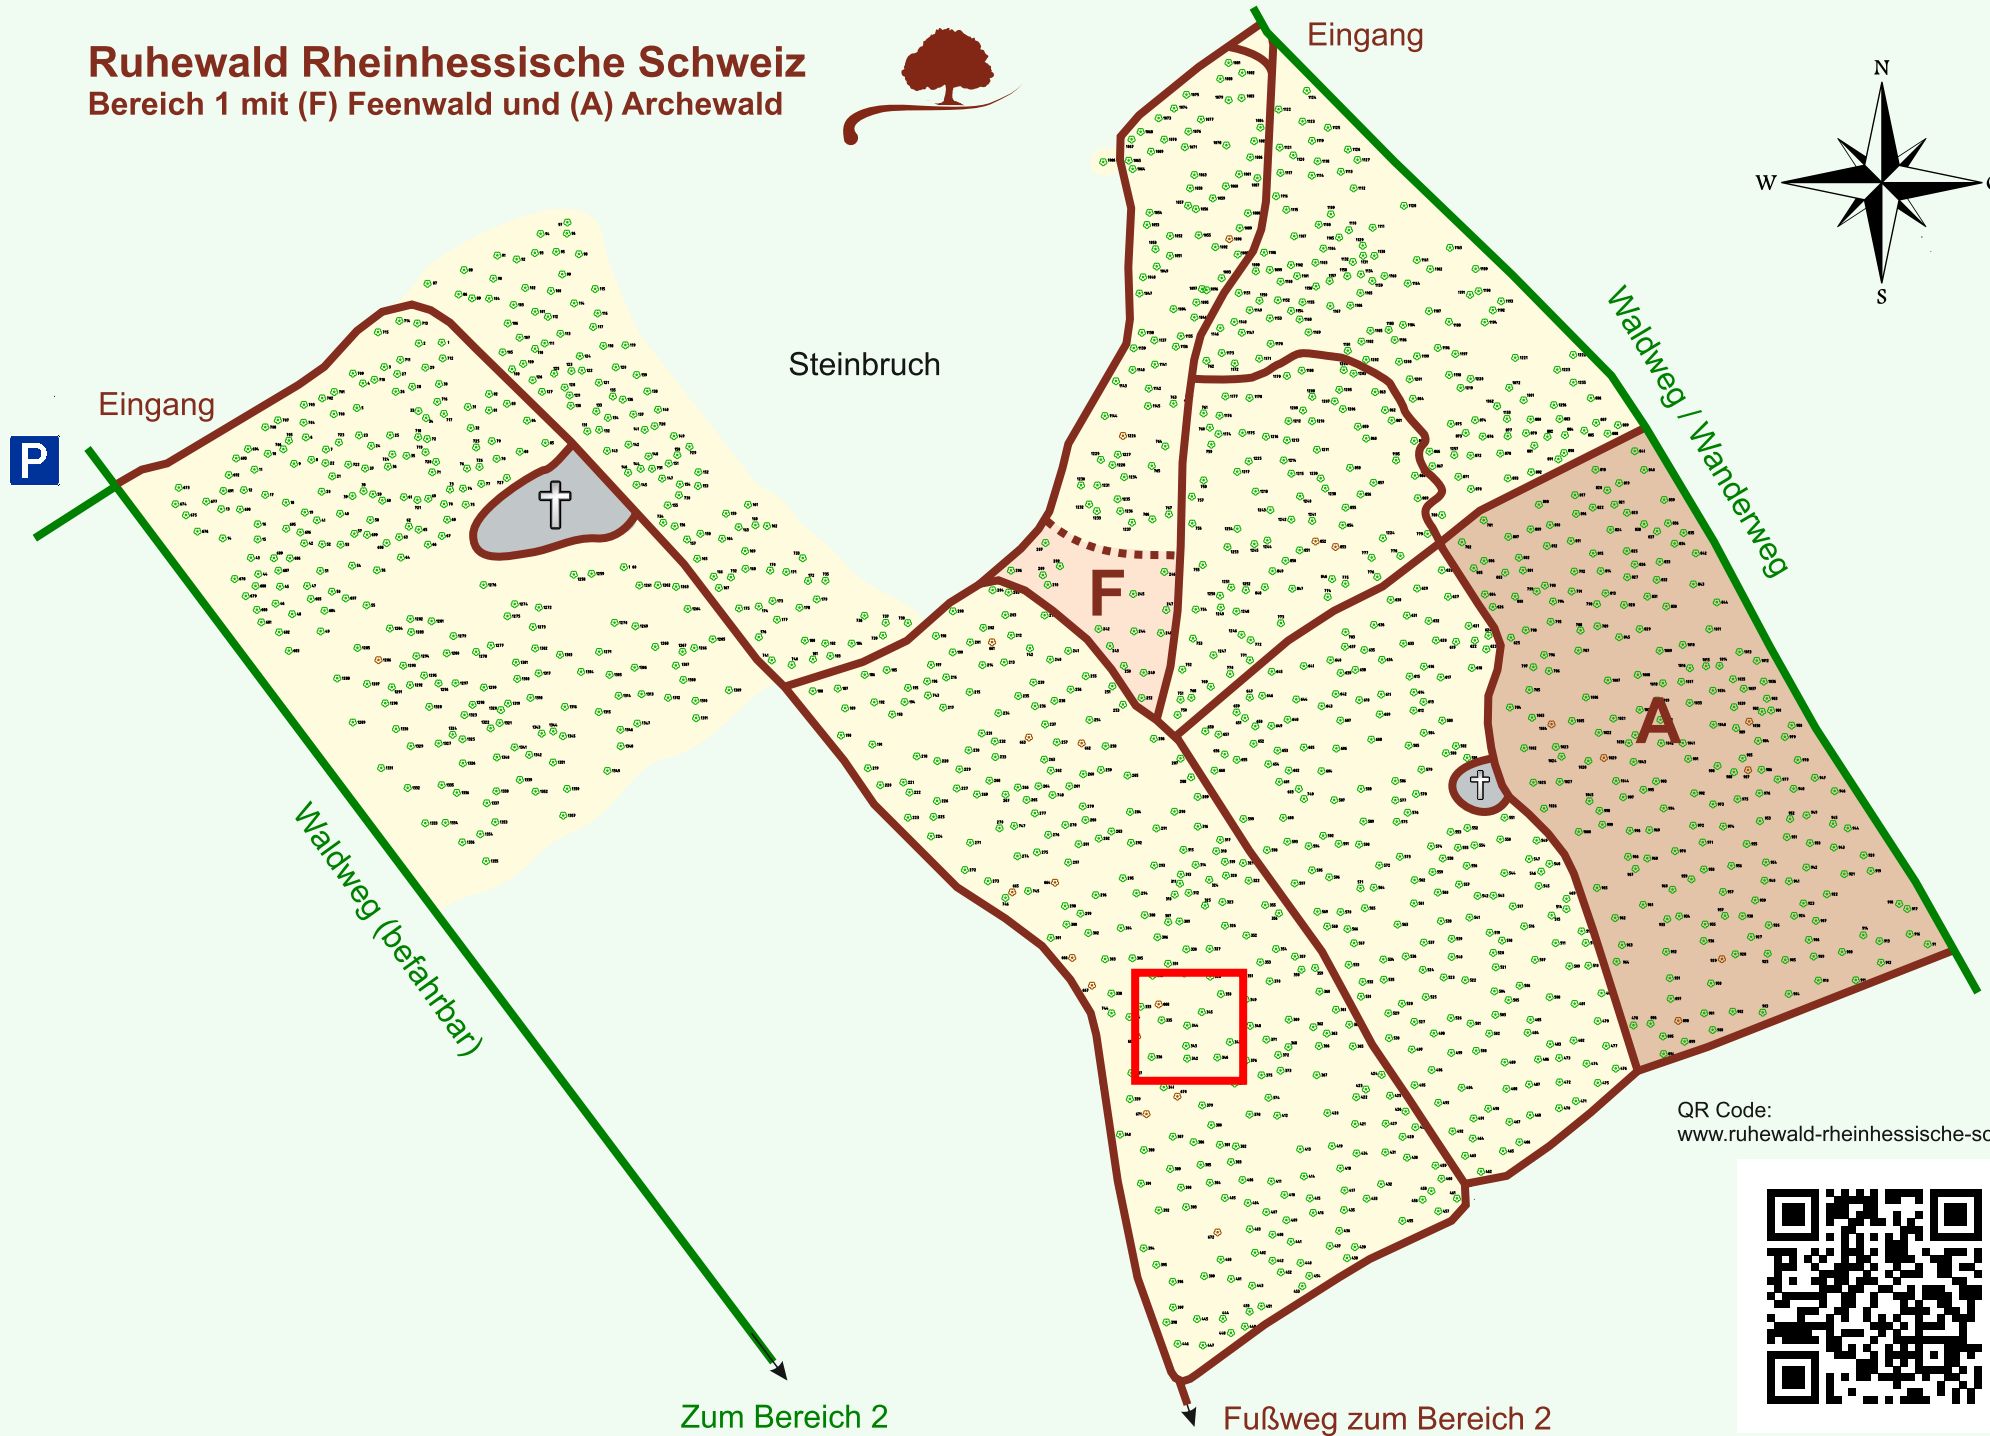

Ruhewald Rhein Hessische Schweiz

Bereich 1 mit (F) Feenwald und (A) Archewald

QR Code:
www.ruhewald-rhein Hessische-schweiz.de