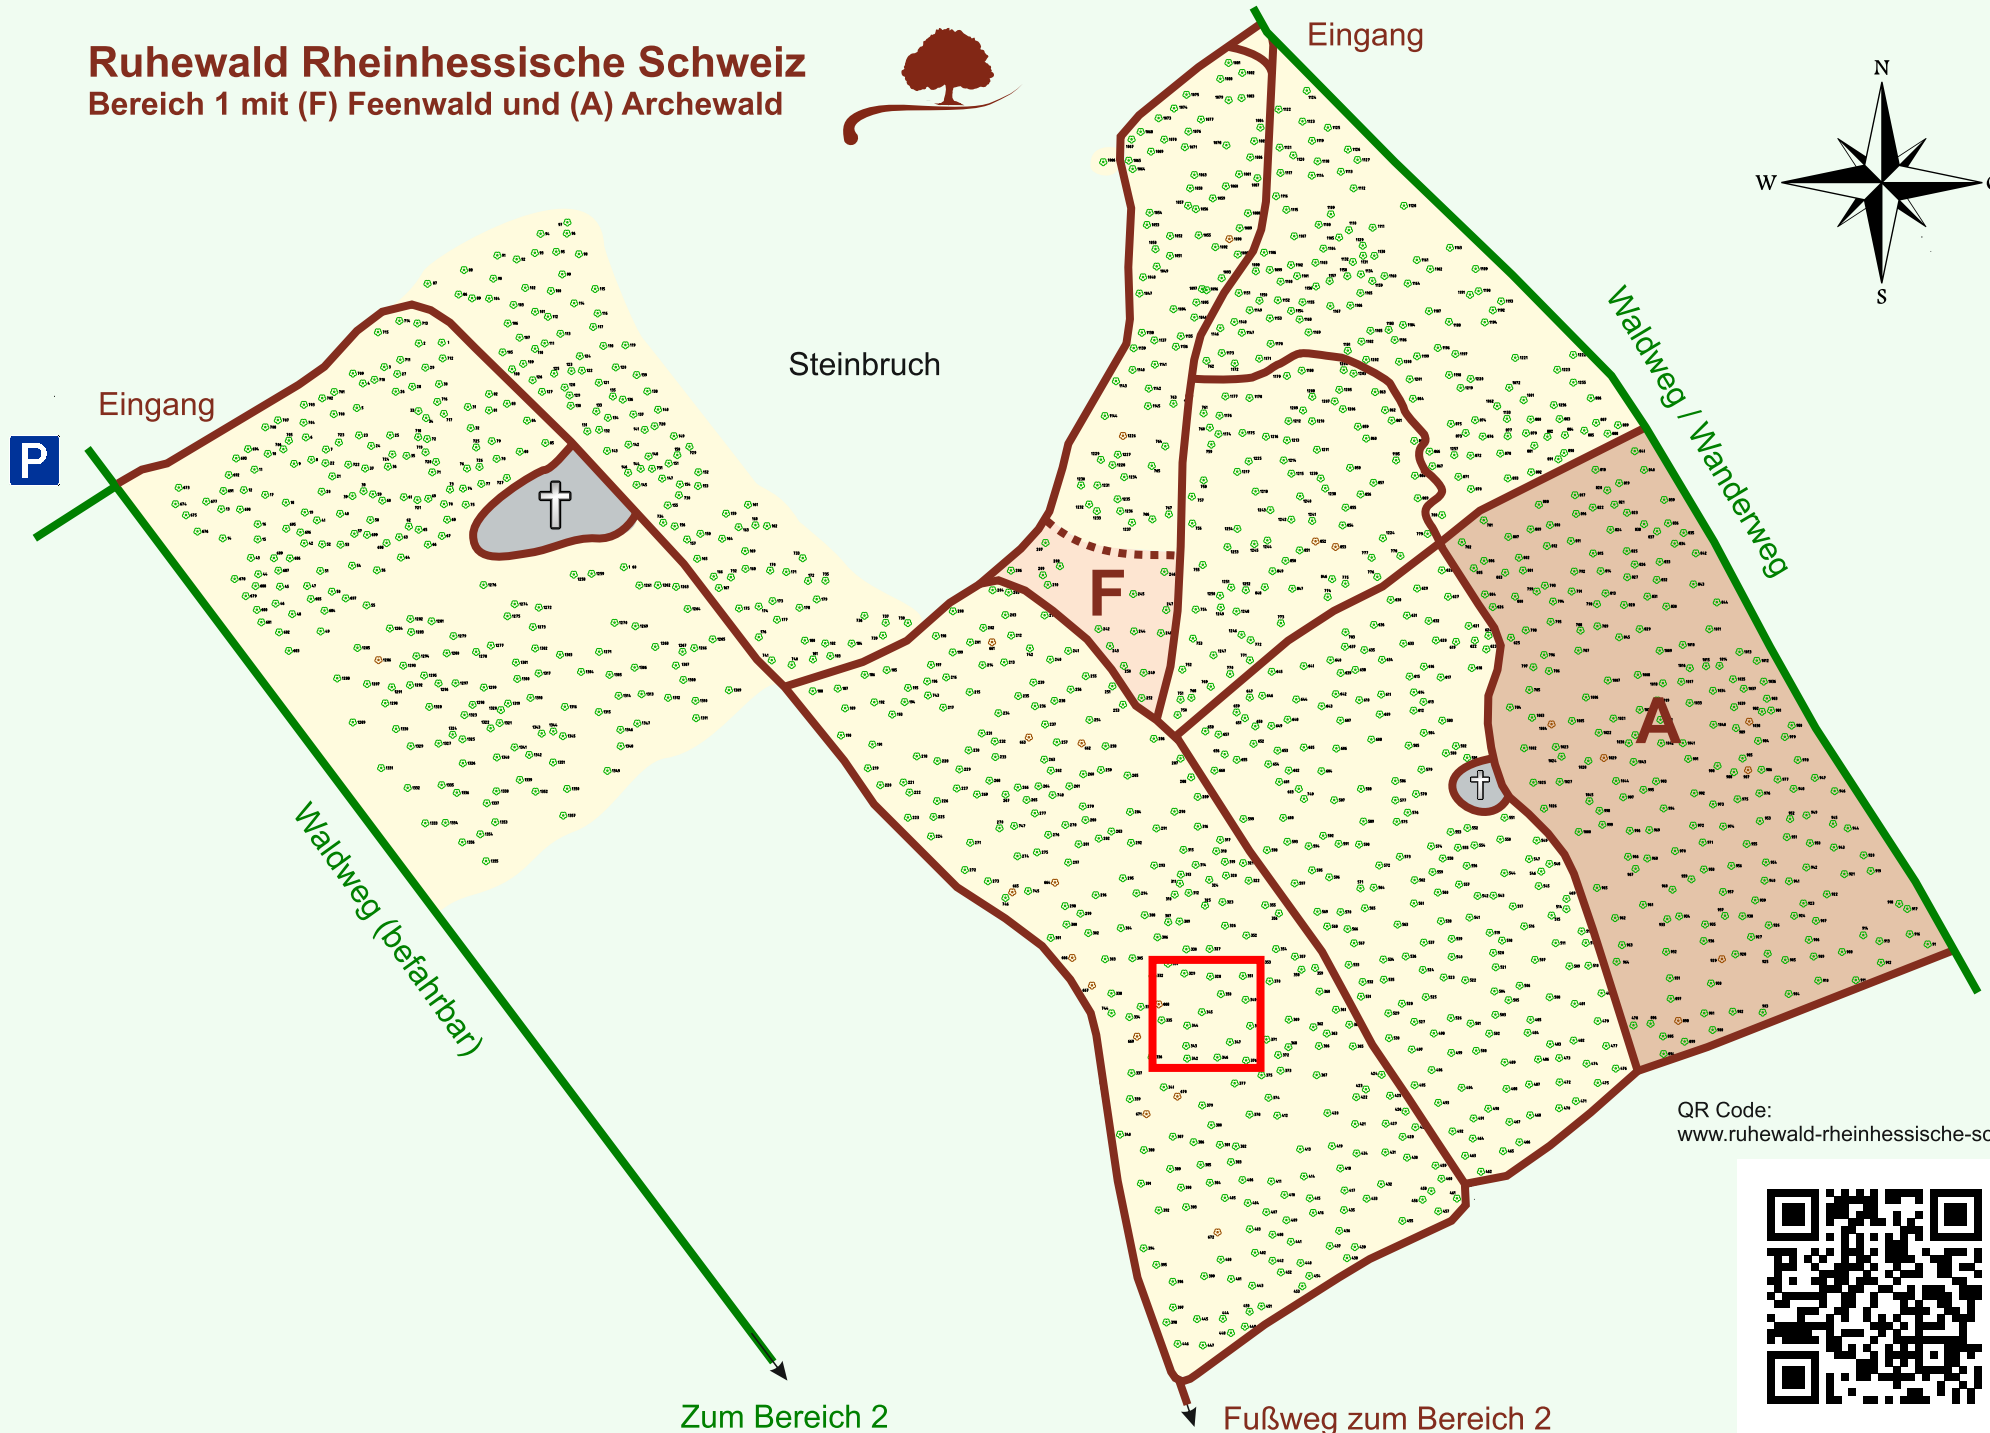

# Ruhewald Rhein Hessische Schweiz

## Bereich 1 mit (F) Feenwald und (A) Archewald

QR Code:  
[www.ruhewald-rhein Hessische-schweiz.de](http://www.ruhewald-rhein Hessische-schweiz.de)