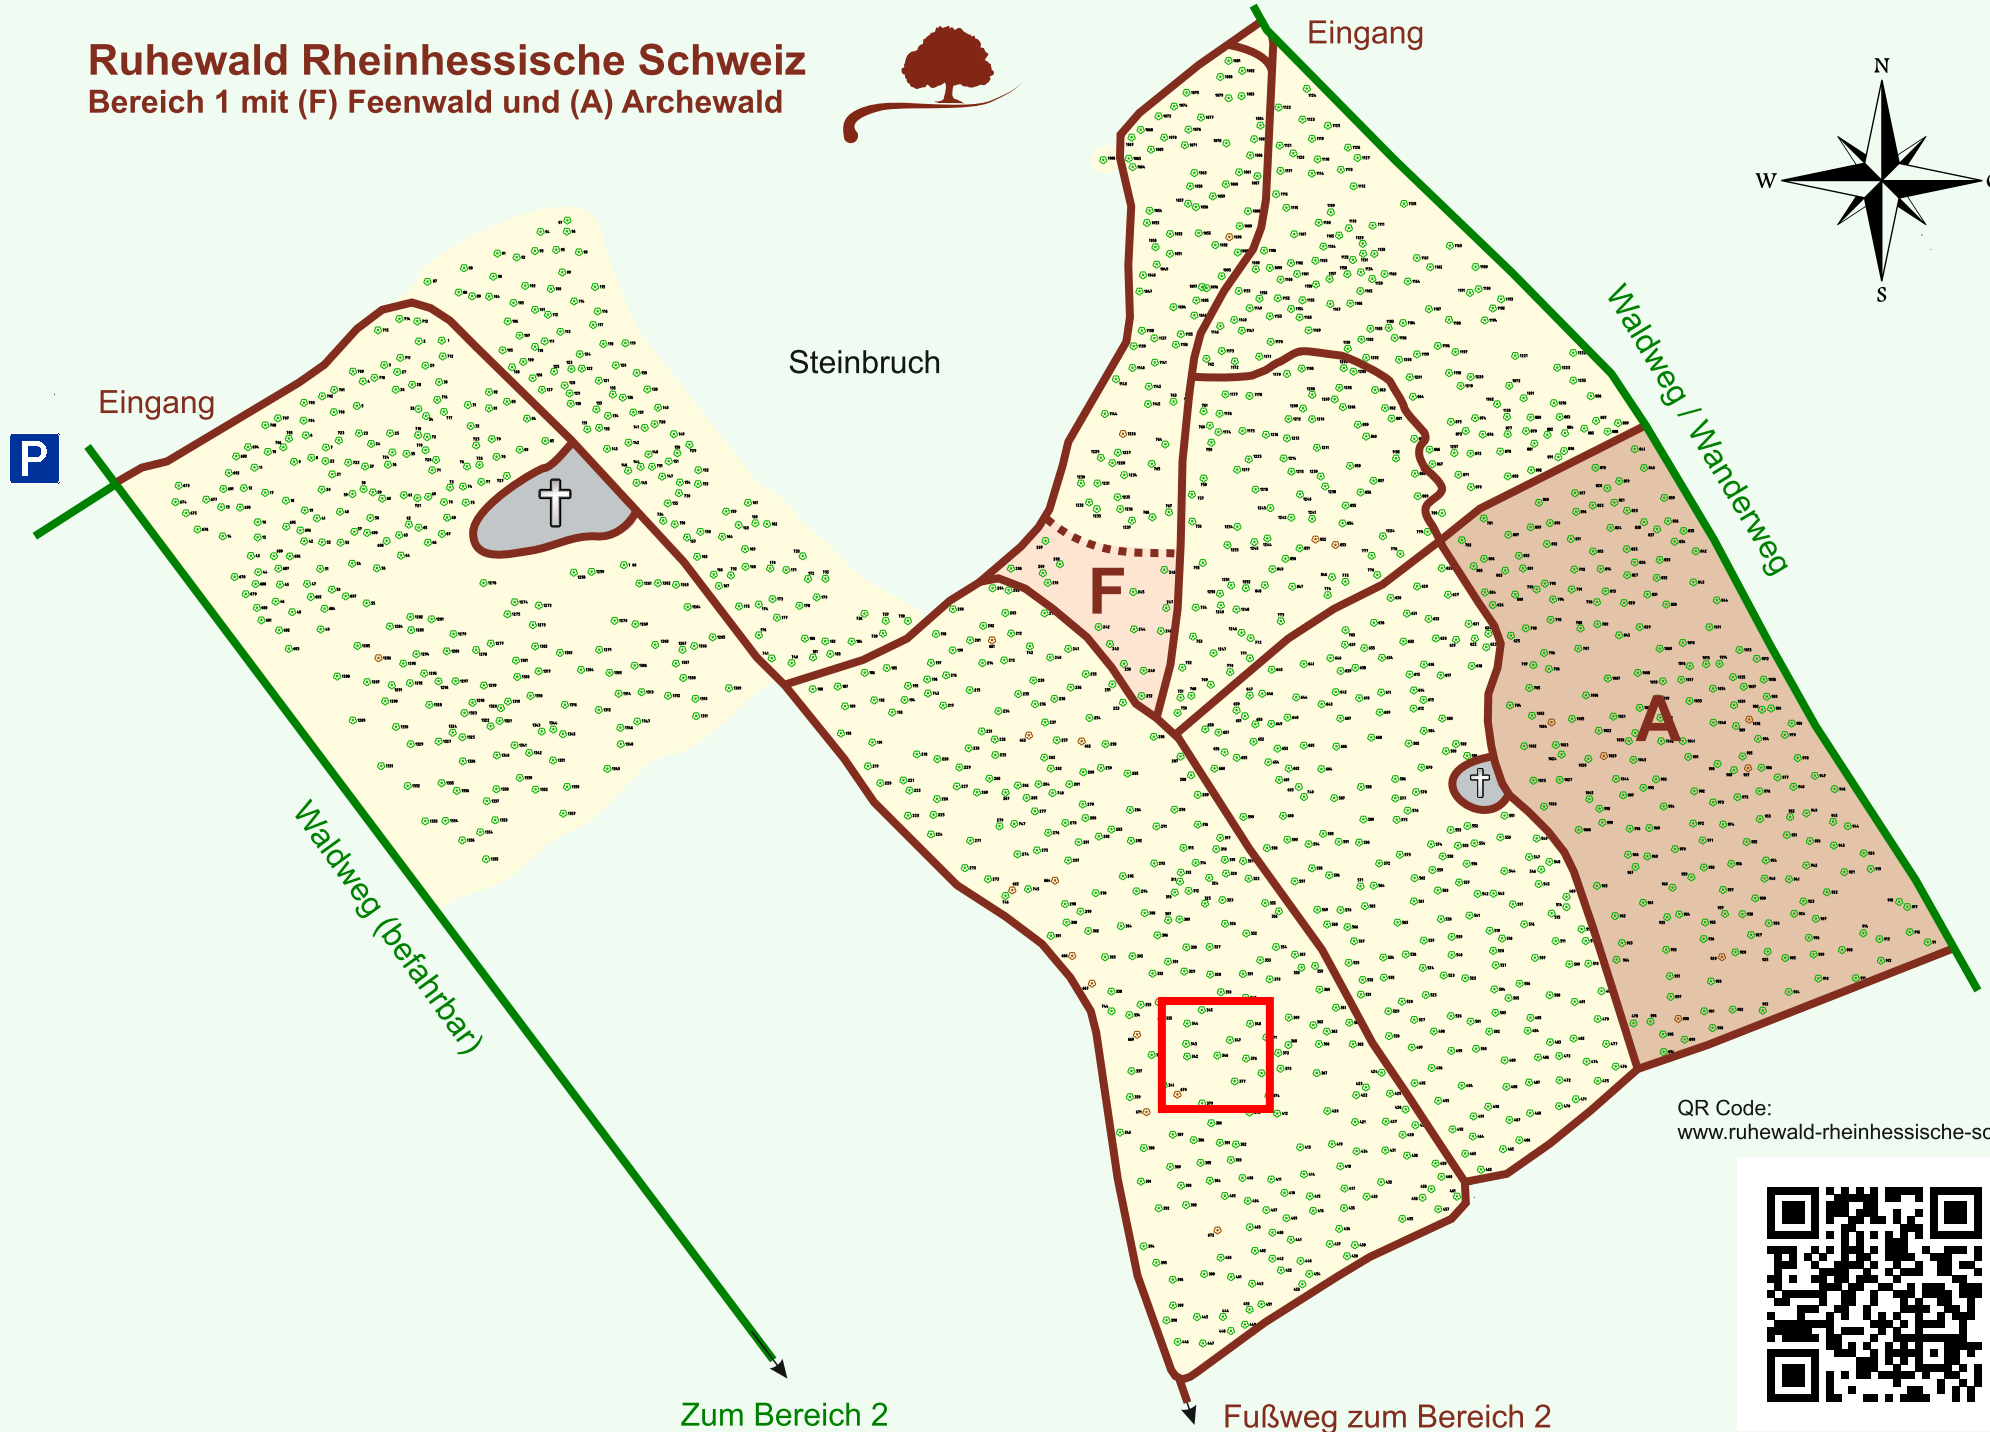

Ruhewald Rhein Hessische Schweiz

Bereich 1 mit (F) Feenwald und (A) Archewald

QR Code:
www.ruhewald-rhein Hessische-schweiz.de