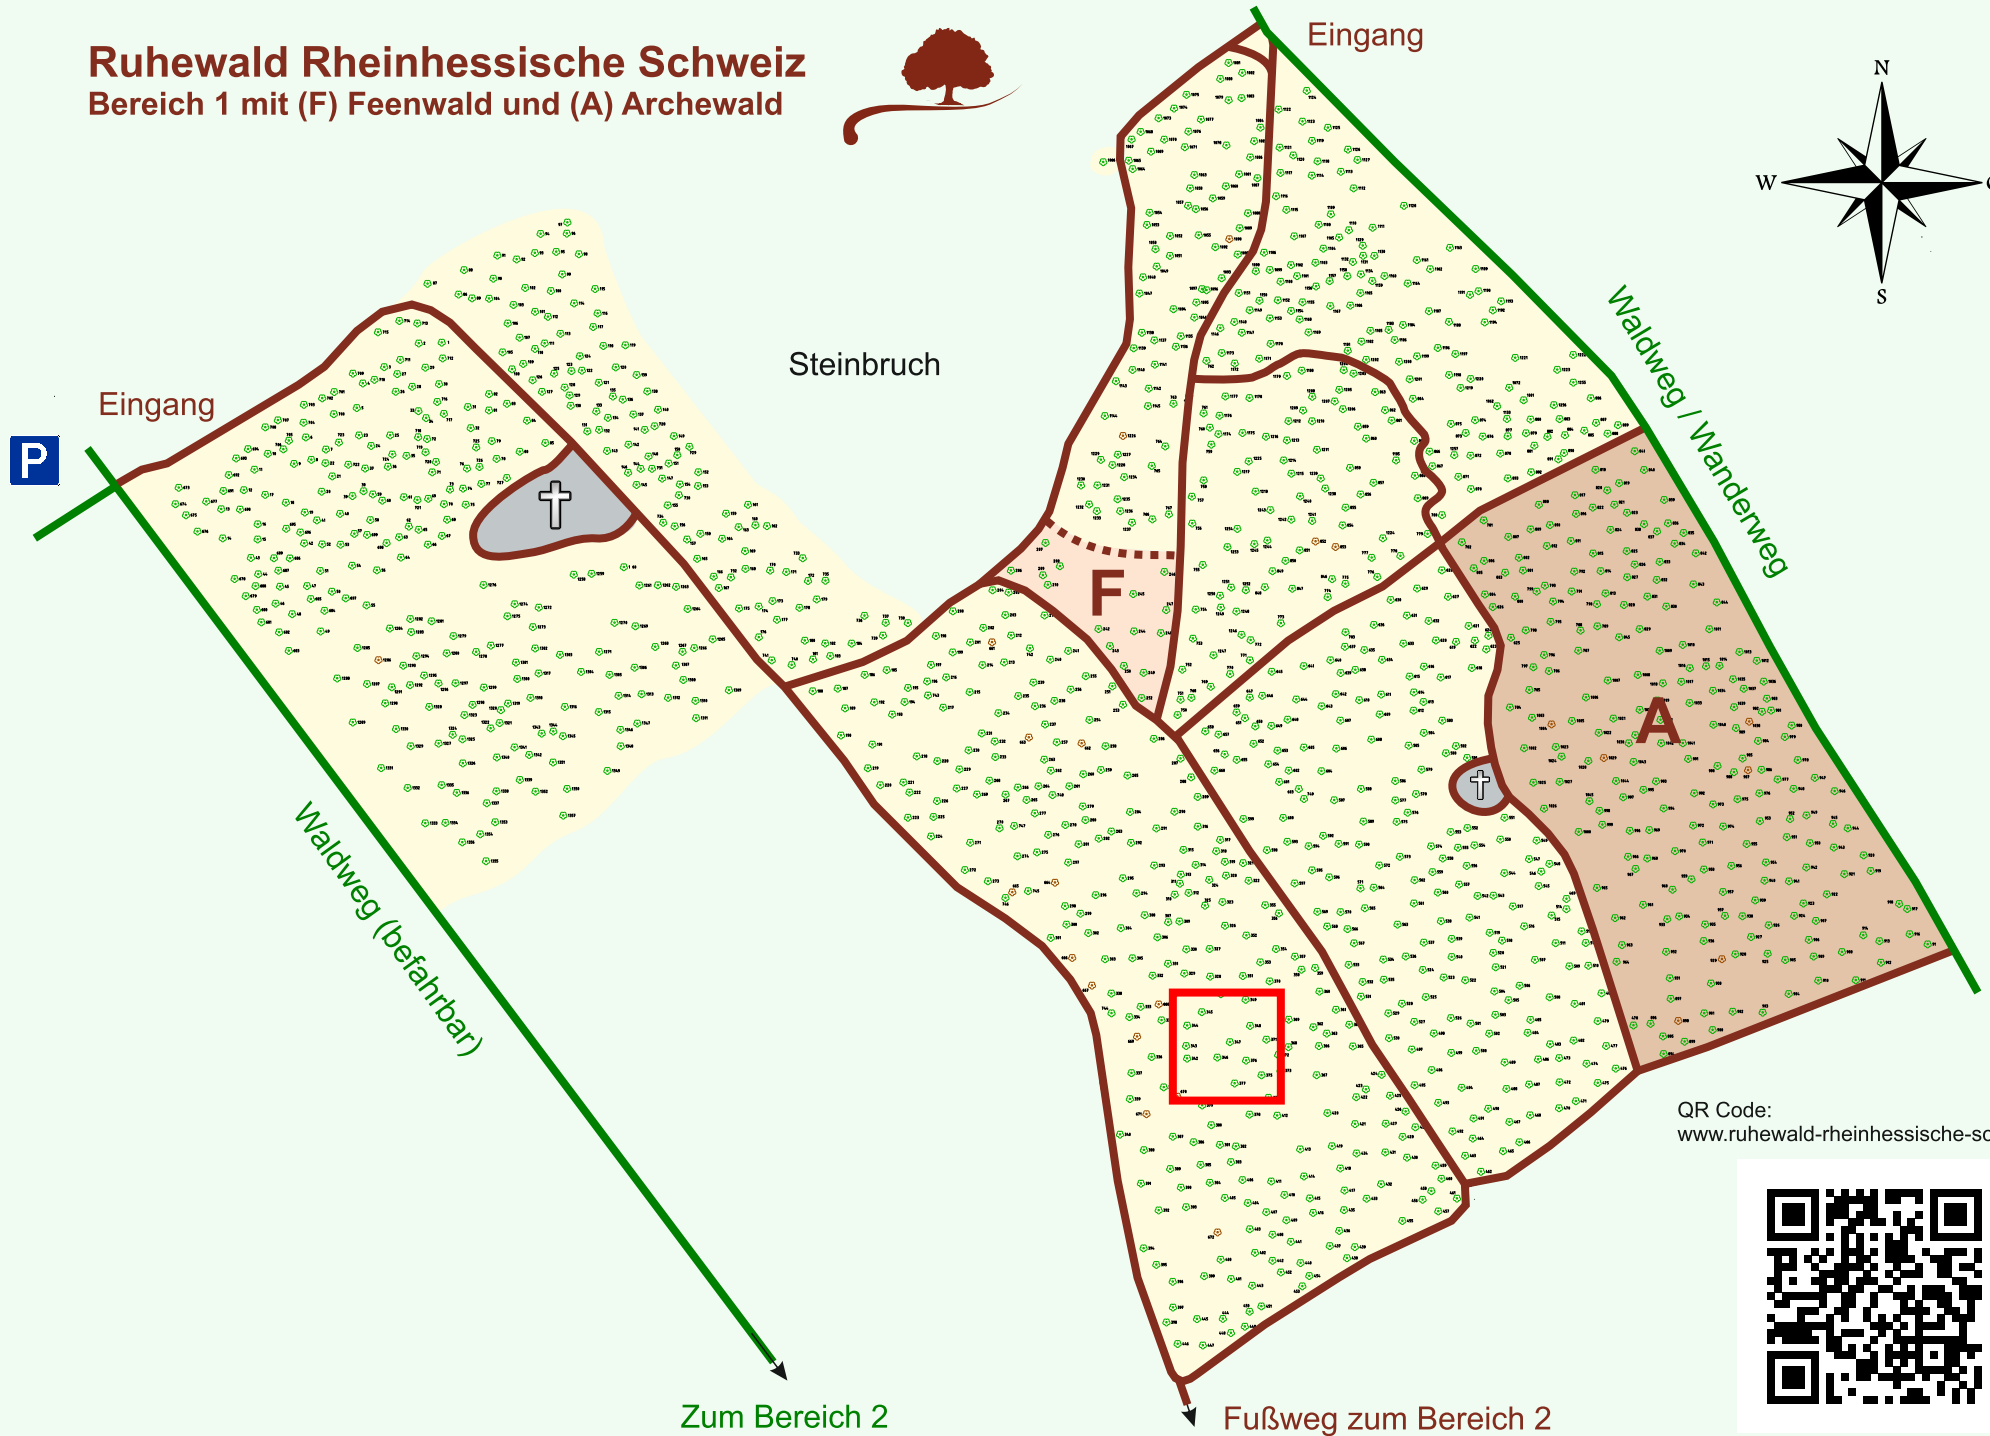

Ruhewald Rhein Hessische Schweiz

Bereich 1 mit (F) Feenwald und (A) Archewald

QR Code:
www.ruhewald-rhein Hessische-schweiz.de