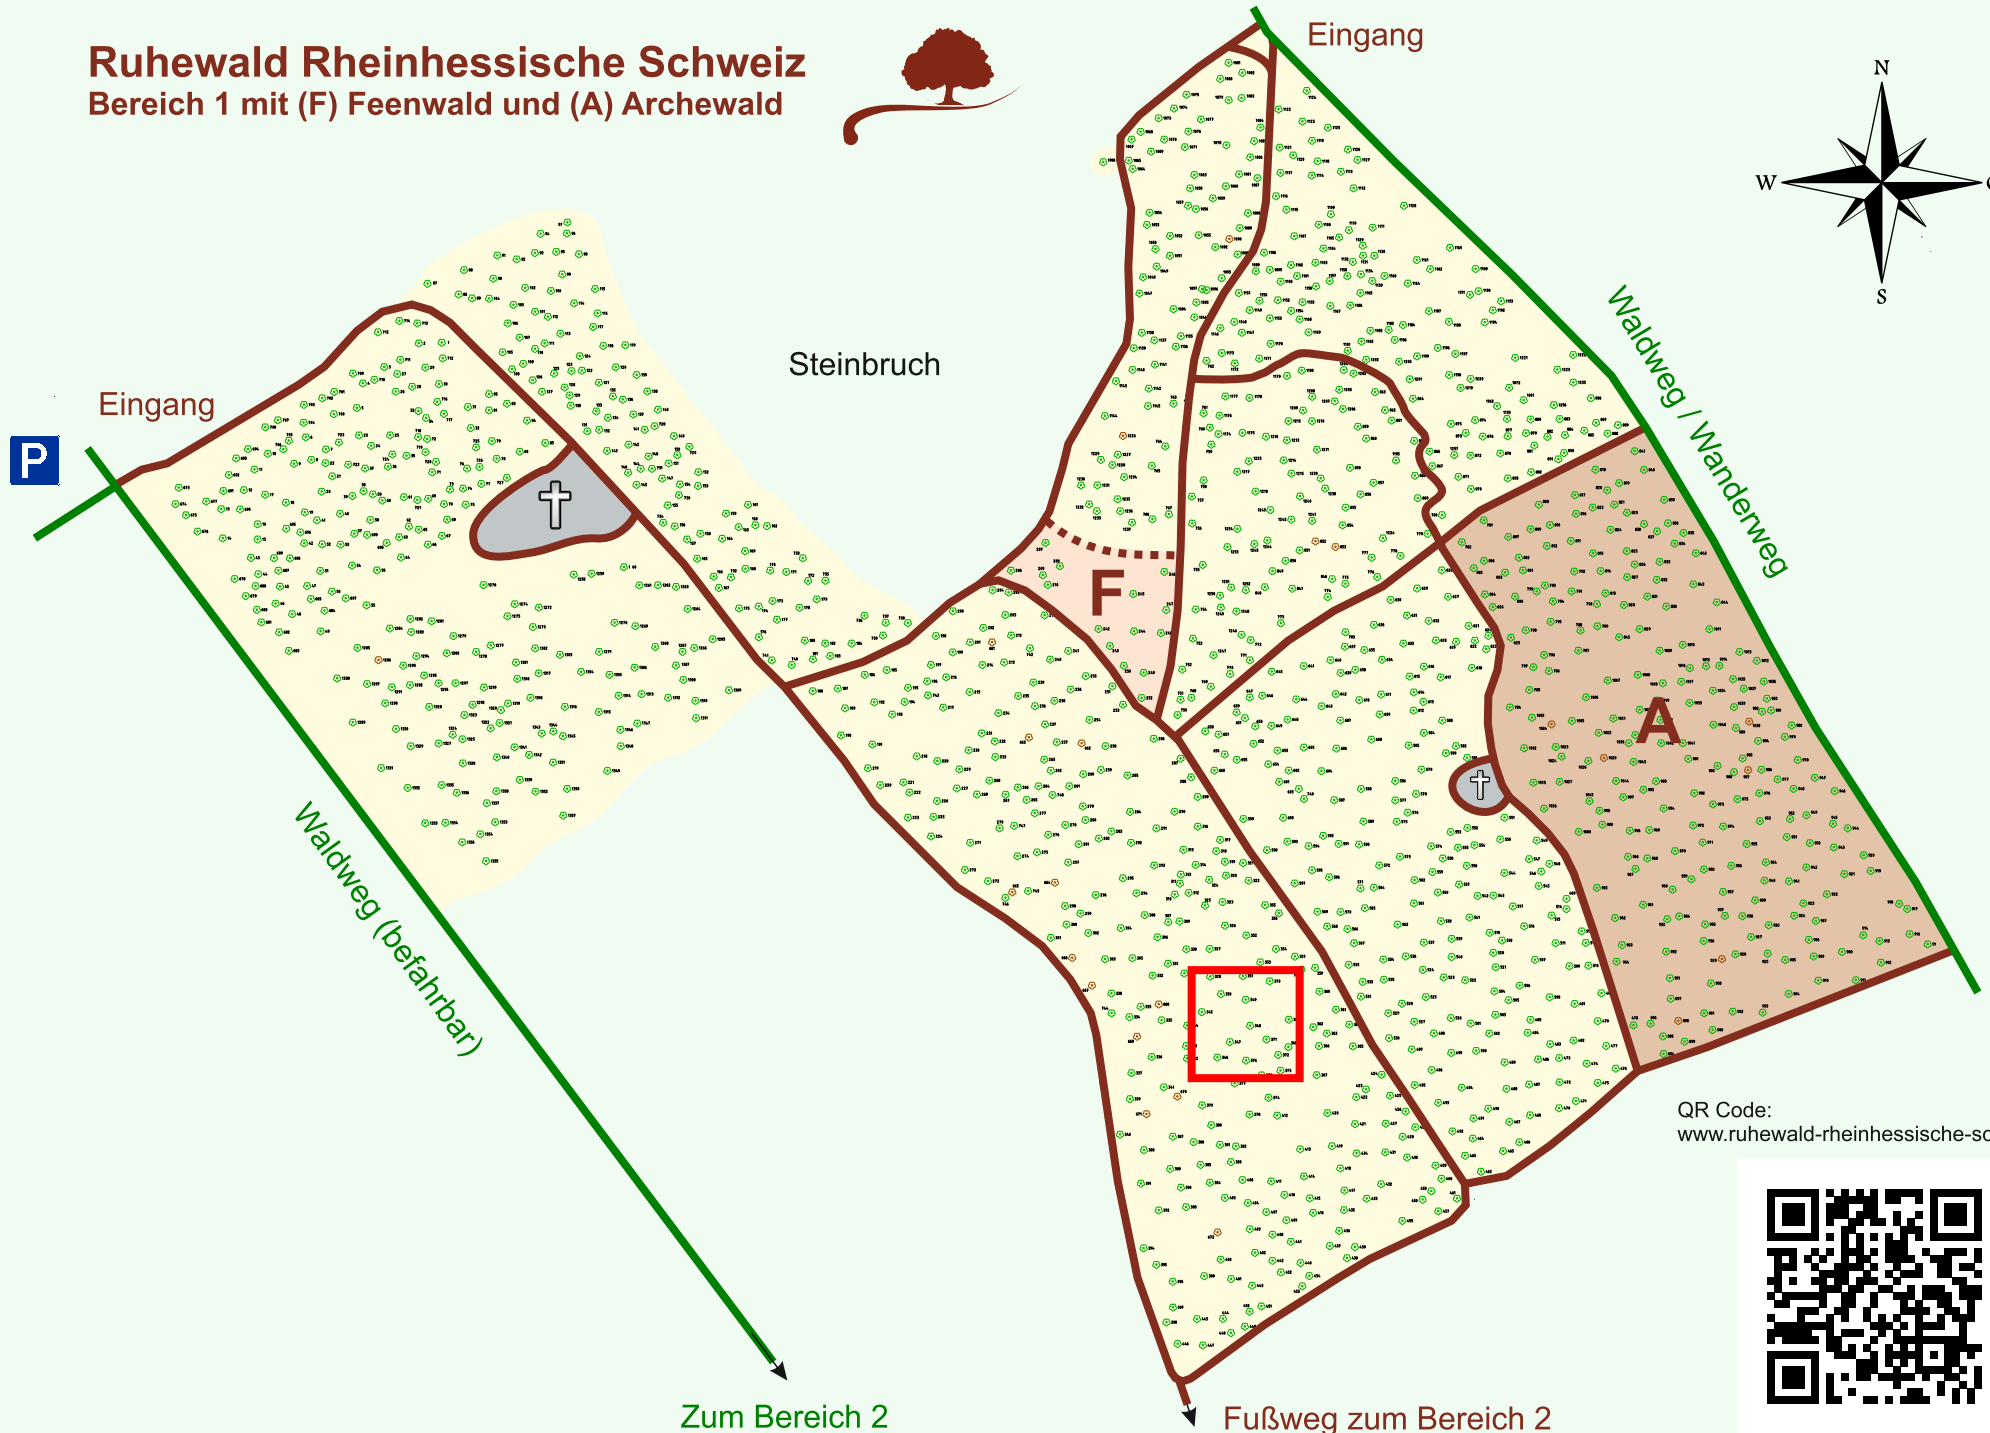

Ruhewald Rhein Hessische Schweiz

Bereich 1 mit (F) Feenwald und (A) Archewald

QR Code:
www.ruhewald-rhein Hessische-schweiz.de