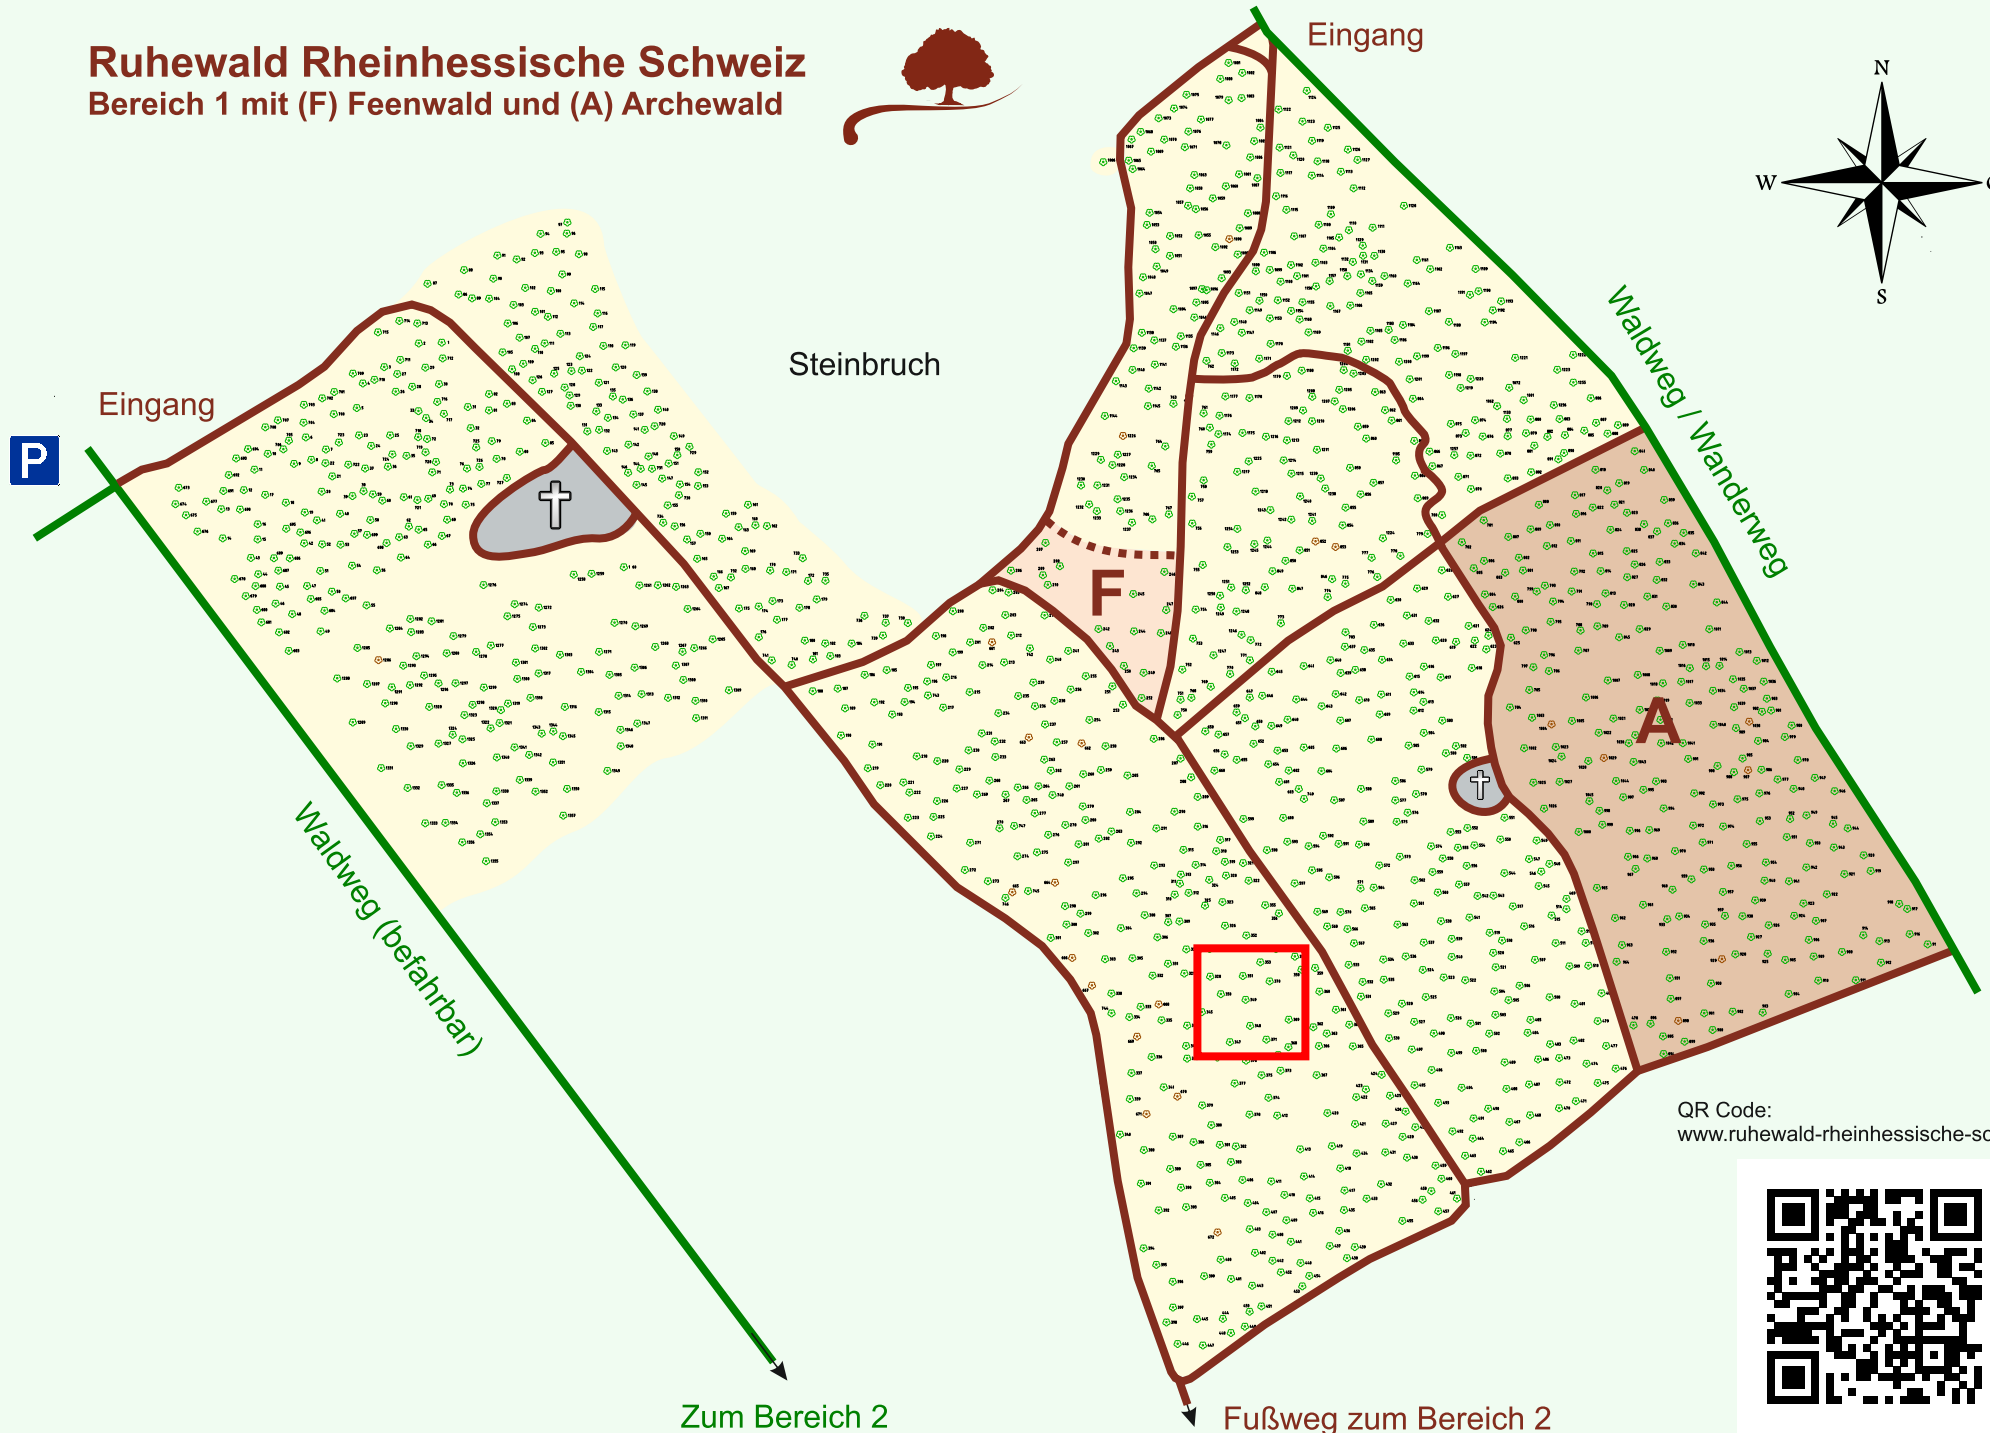

# Ruhewald Rhein Hessische Schweiz

## Bereich 1 mit (F) Feenwald und (A) Archewald

QR Code:  
[www.ruhewald-rhein Hessische-schweiz.de](http://www.ruhewald-rhein Hessische-schweiz.de)