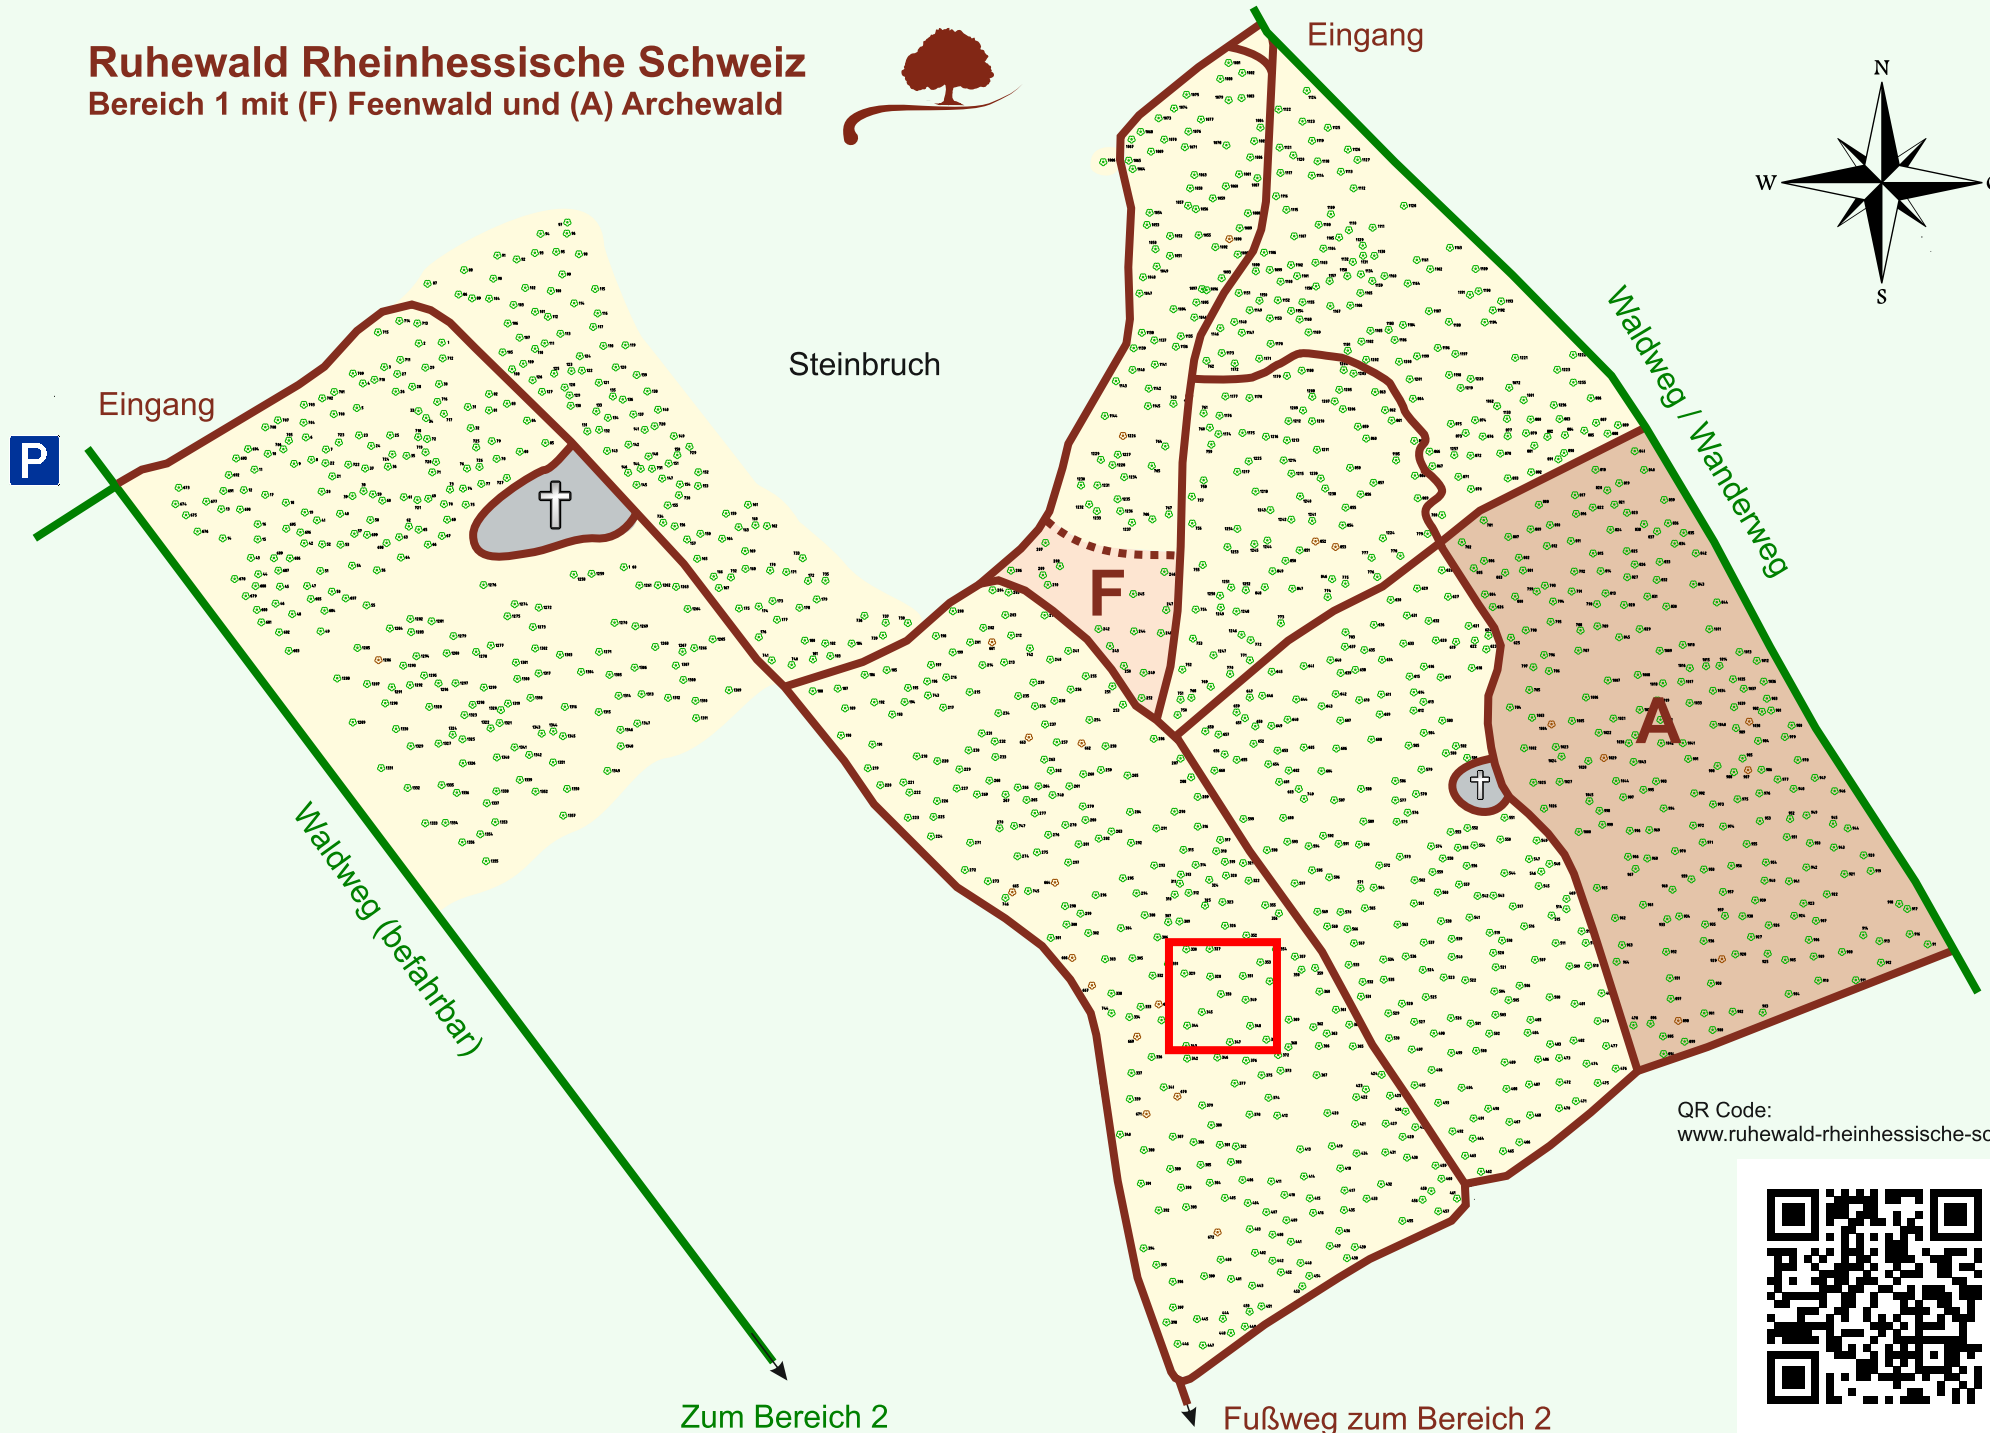

# Ruhewald Rhein Hessische Schweiz

## Bereich 1 mit (F) Feenwald und (A) Archewald

QR Code:  
[www.ruhewald-rhein Hessische-schweiz.de](http://www.ruhewald-rhein Hessische-schweiz.de)