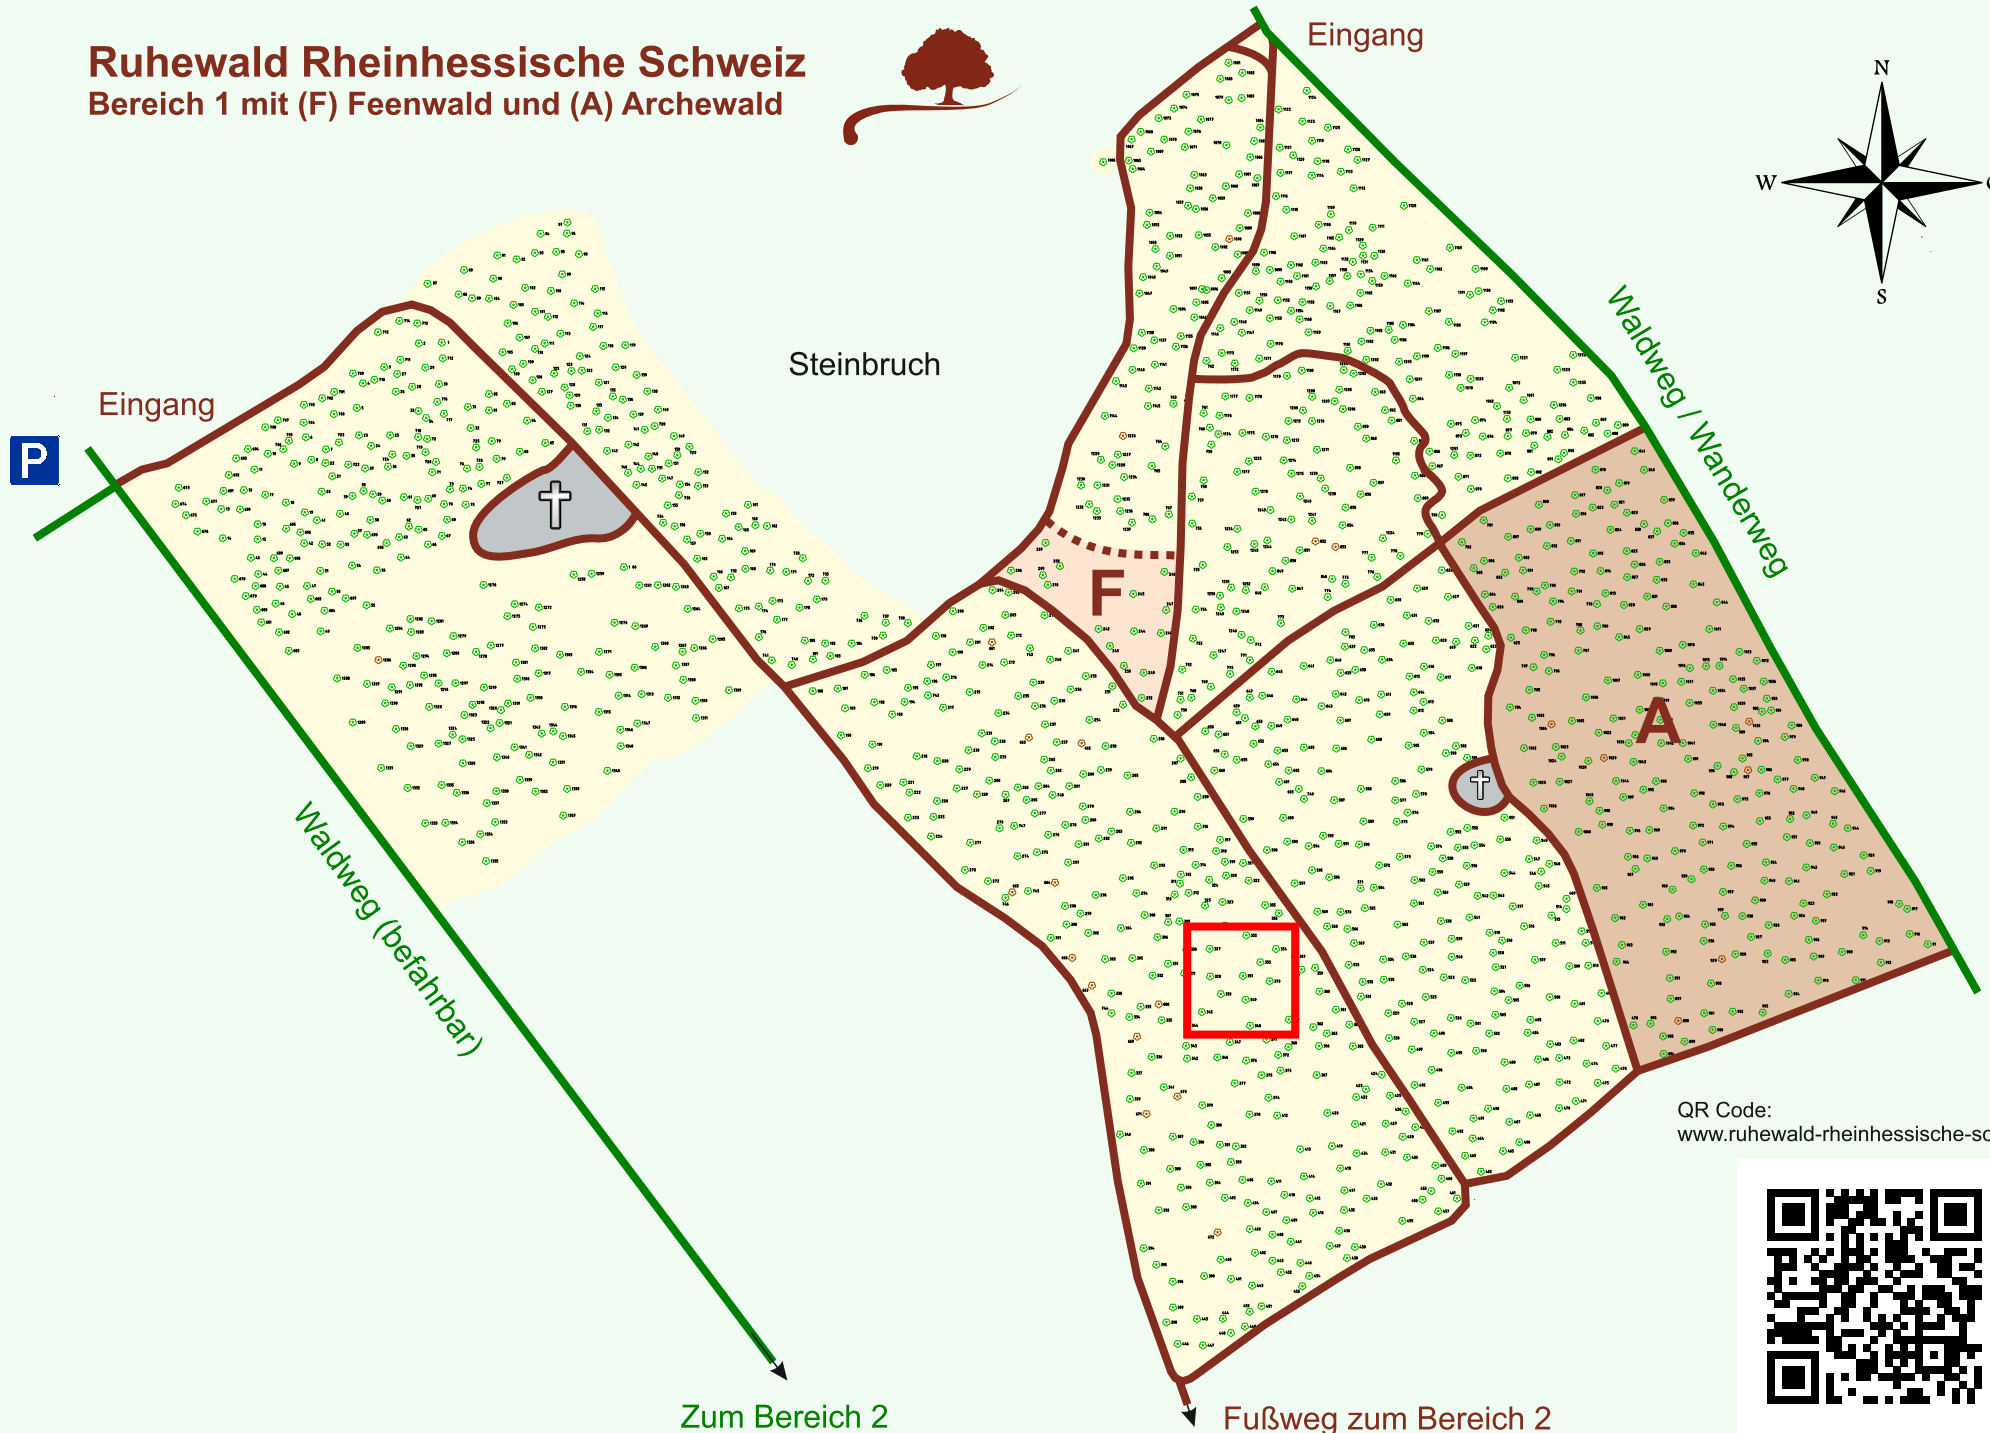

Ruhewald Rhein Hessische Schweiz

Bereich 1 mit (F) Feenwald und (A) Archewald

QR Code:
www.ruhewald-rhein Hessische-schweiz.de