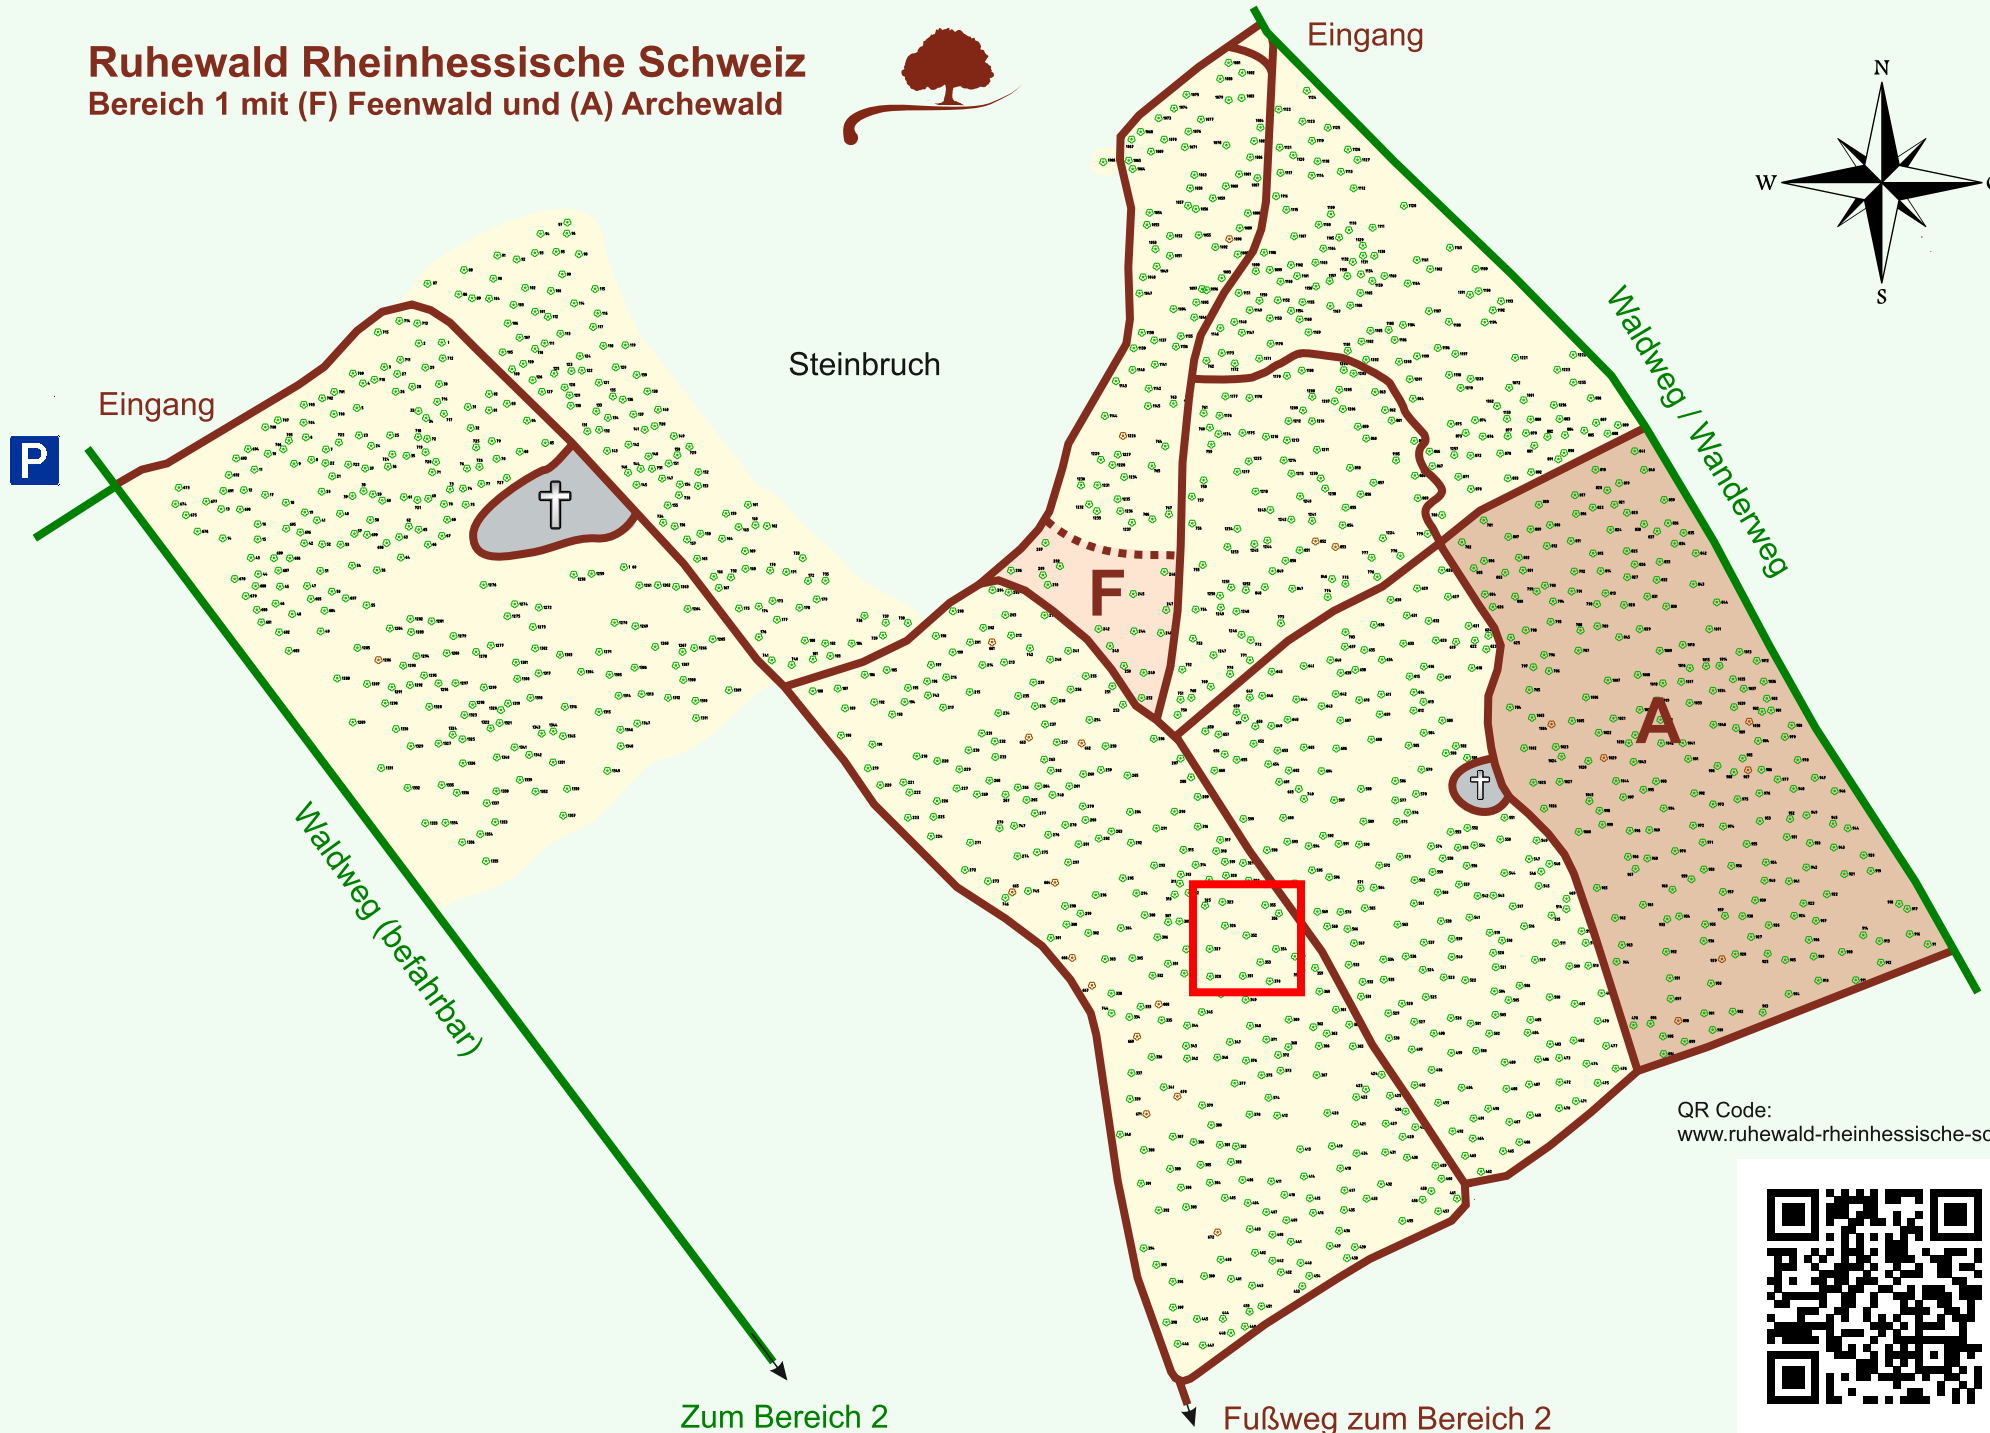

Ruhewald Rhein Hessische Schweiz

Bereich 1 mit (F) Feenwald und (A) Archewald

QR Code:
www.ruhewald-rhein Hessische-schweiz.de