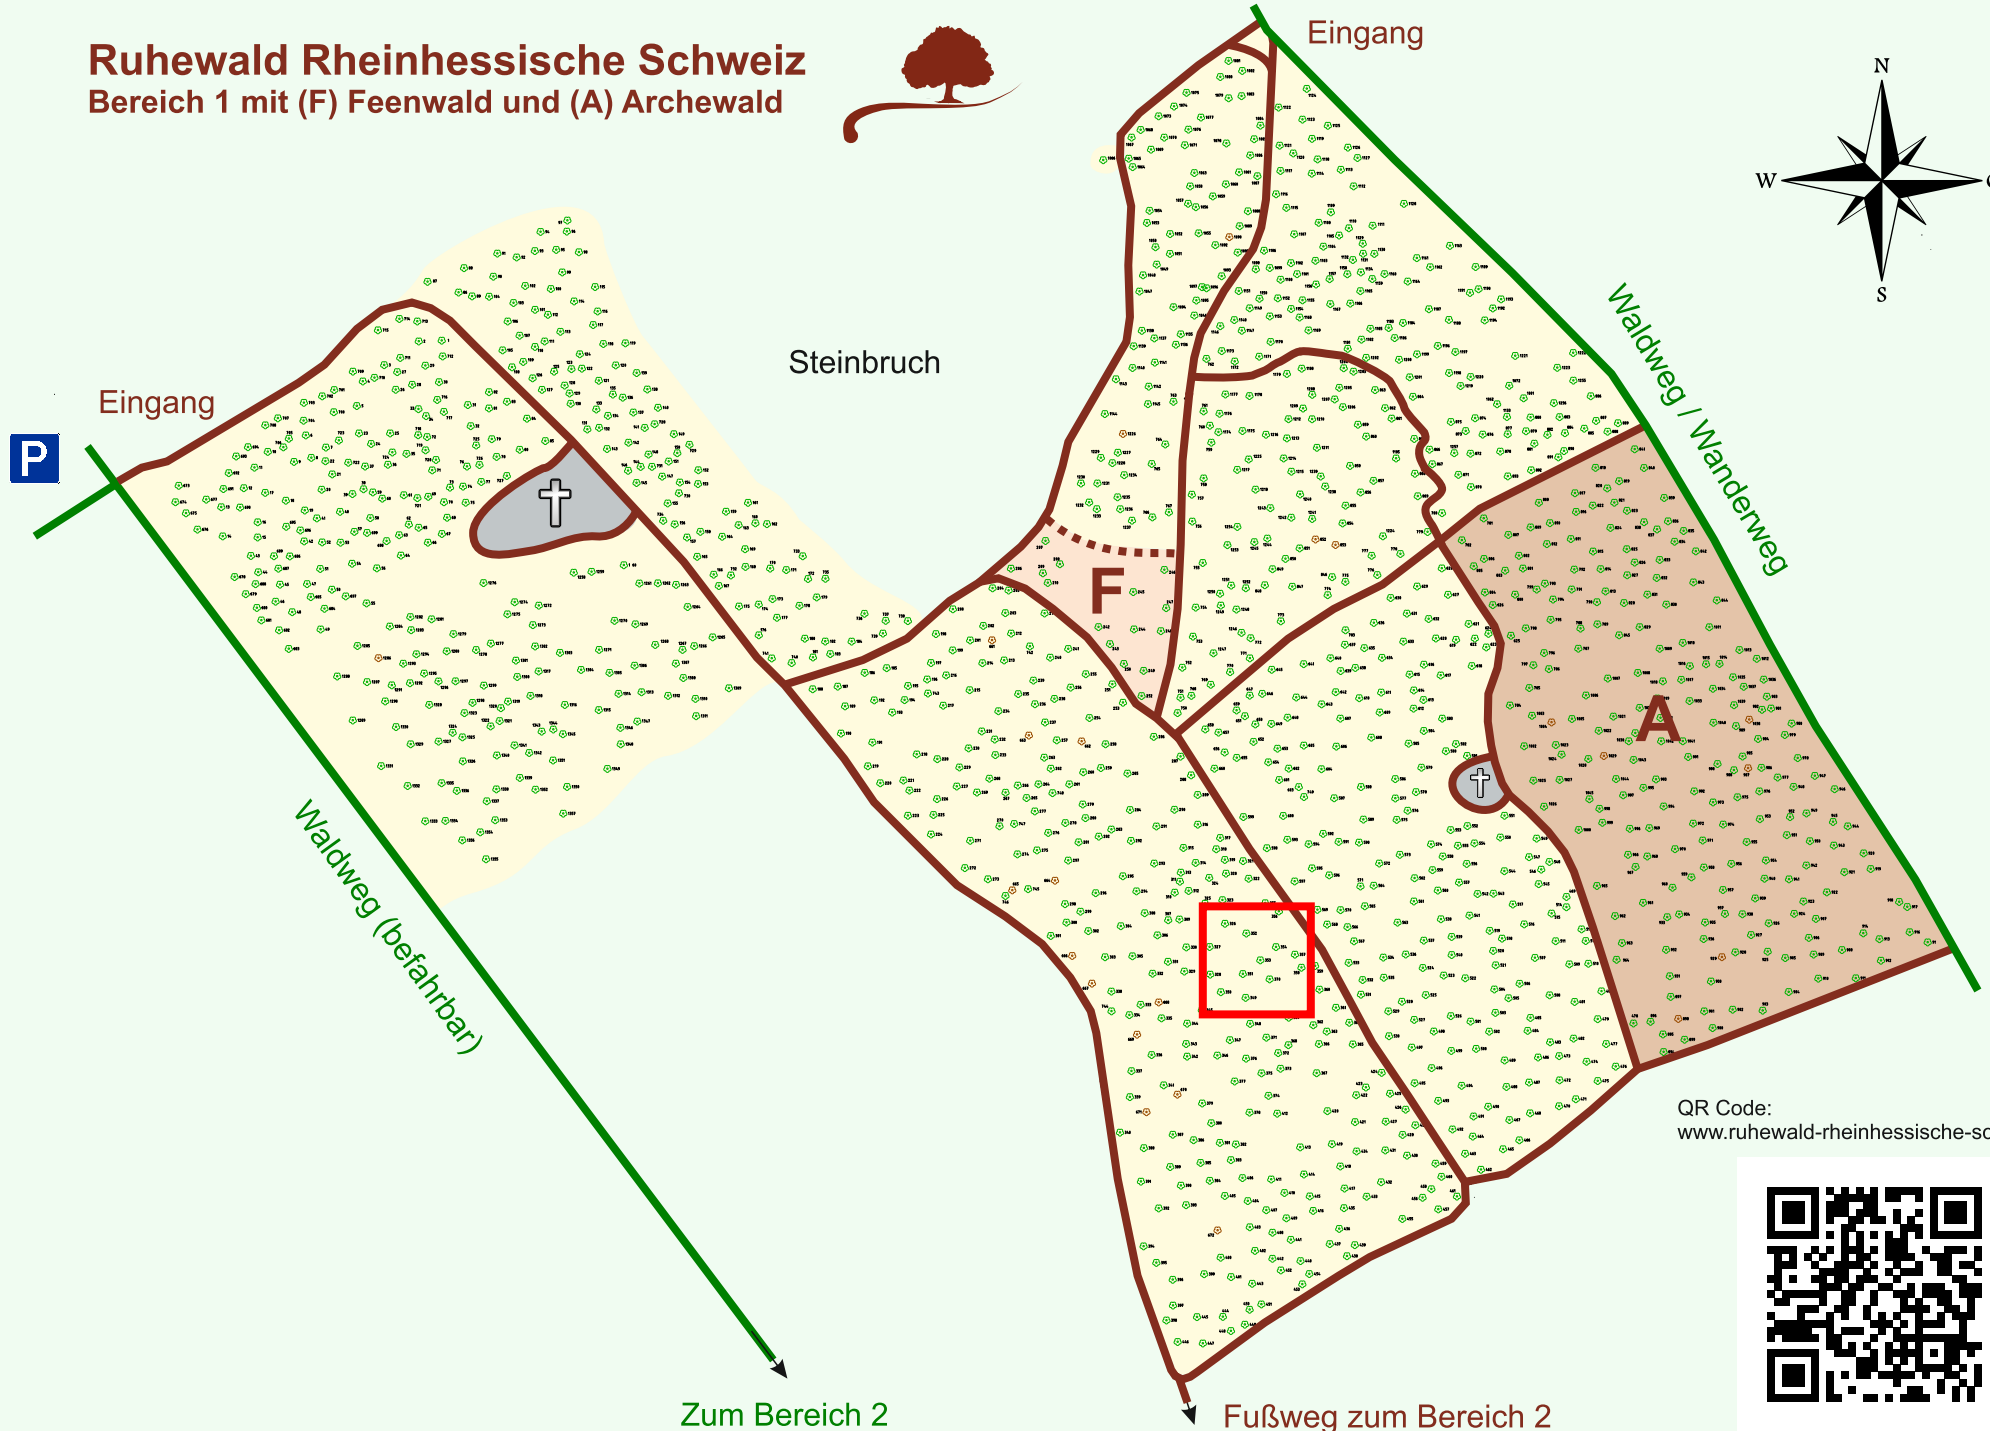

Ruhewald Rhein Hessische Schweiz

Bereich 1 mit (F) Feenwald und (A) Archewald

QR Code:
www.ruhewald-rhein Hessische-schweiz.de