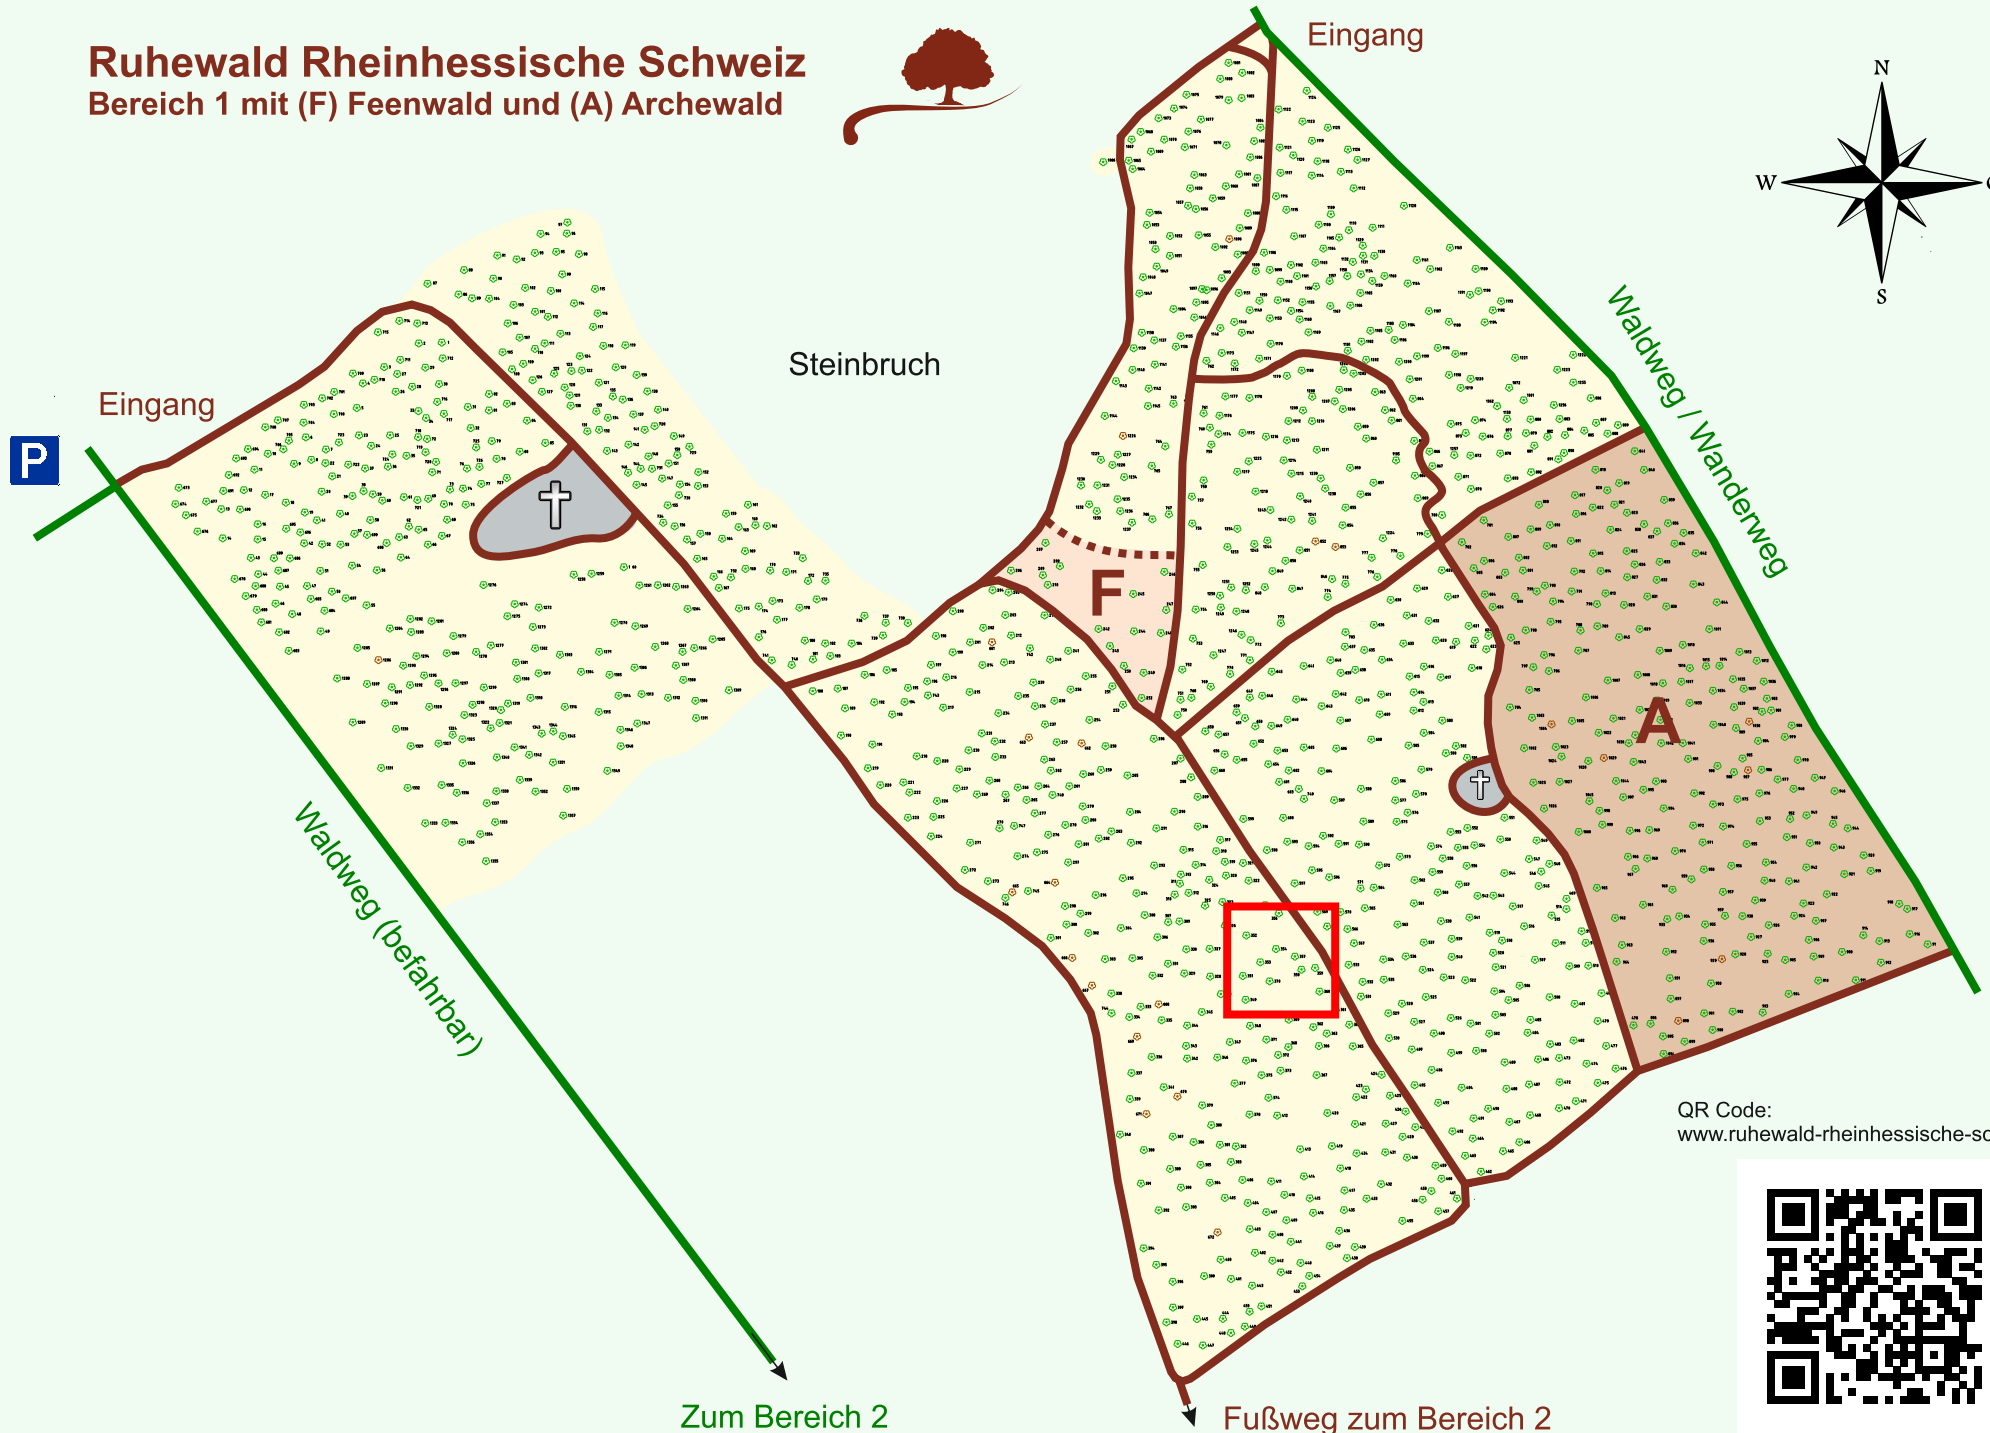

Ruhewald Rhein Hessische Schweiz

Bereich 1 mit (F) Feenwald und (A) Archewald

QR Code:
www.ruhewald-rhein Hessische-schweiz.de