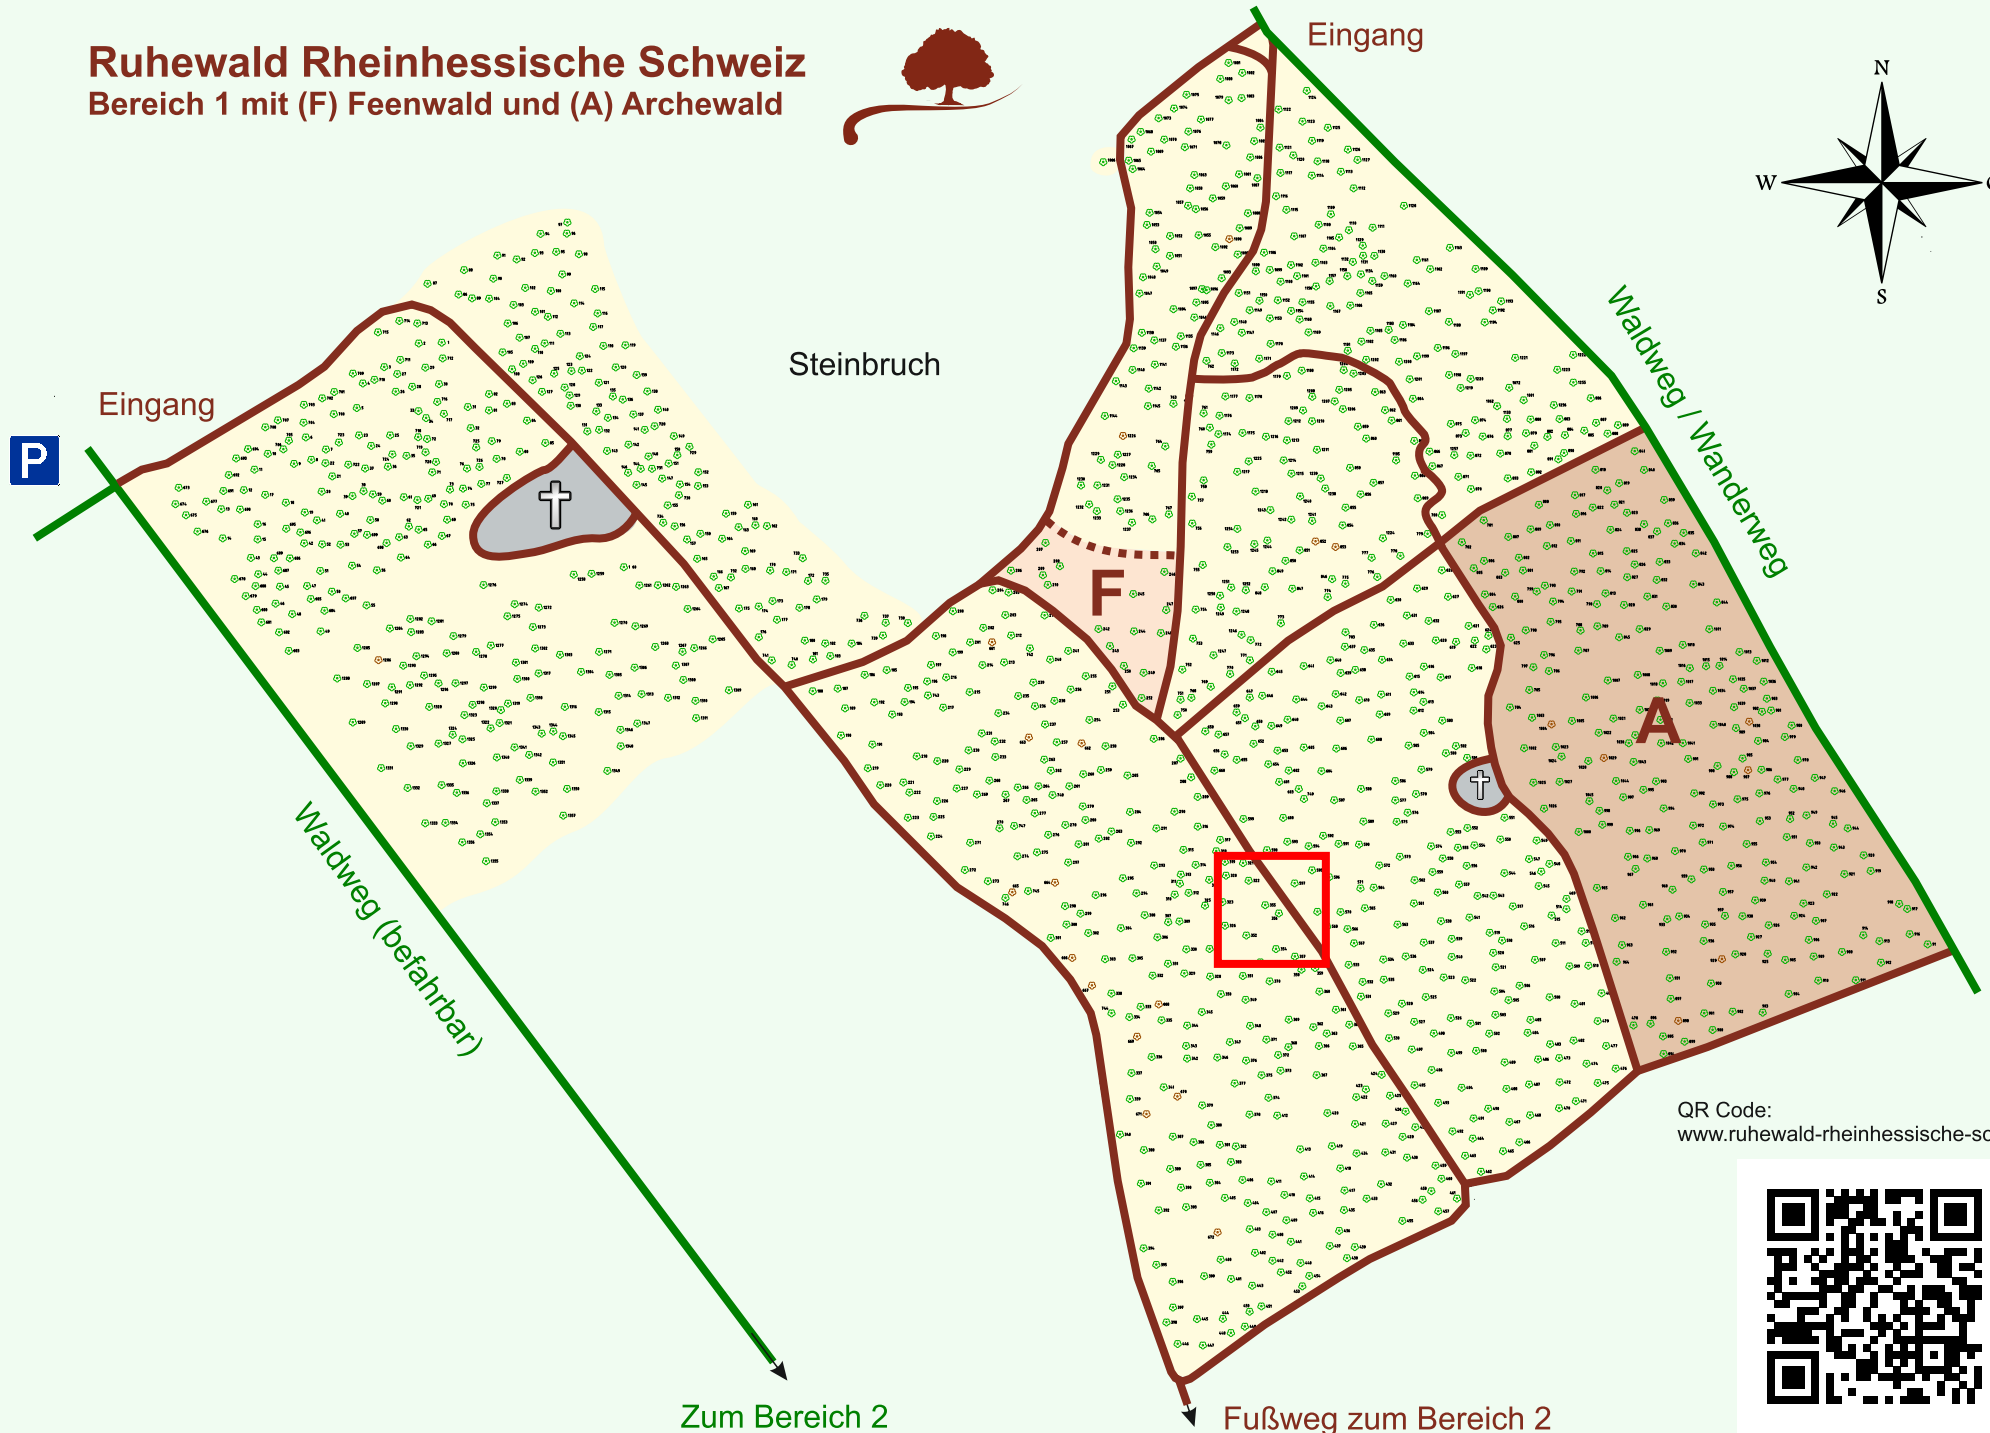

Ruhewald Rhein Hessische Schweiz

Bereich 1 mit (F) Feenwald und (A) Archewald

QR Code:
www.ruhewald-rhein Hessische-schweiz.de