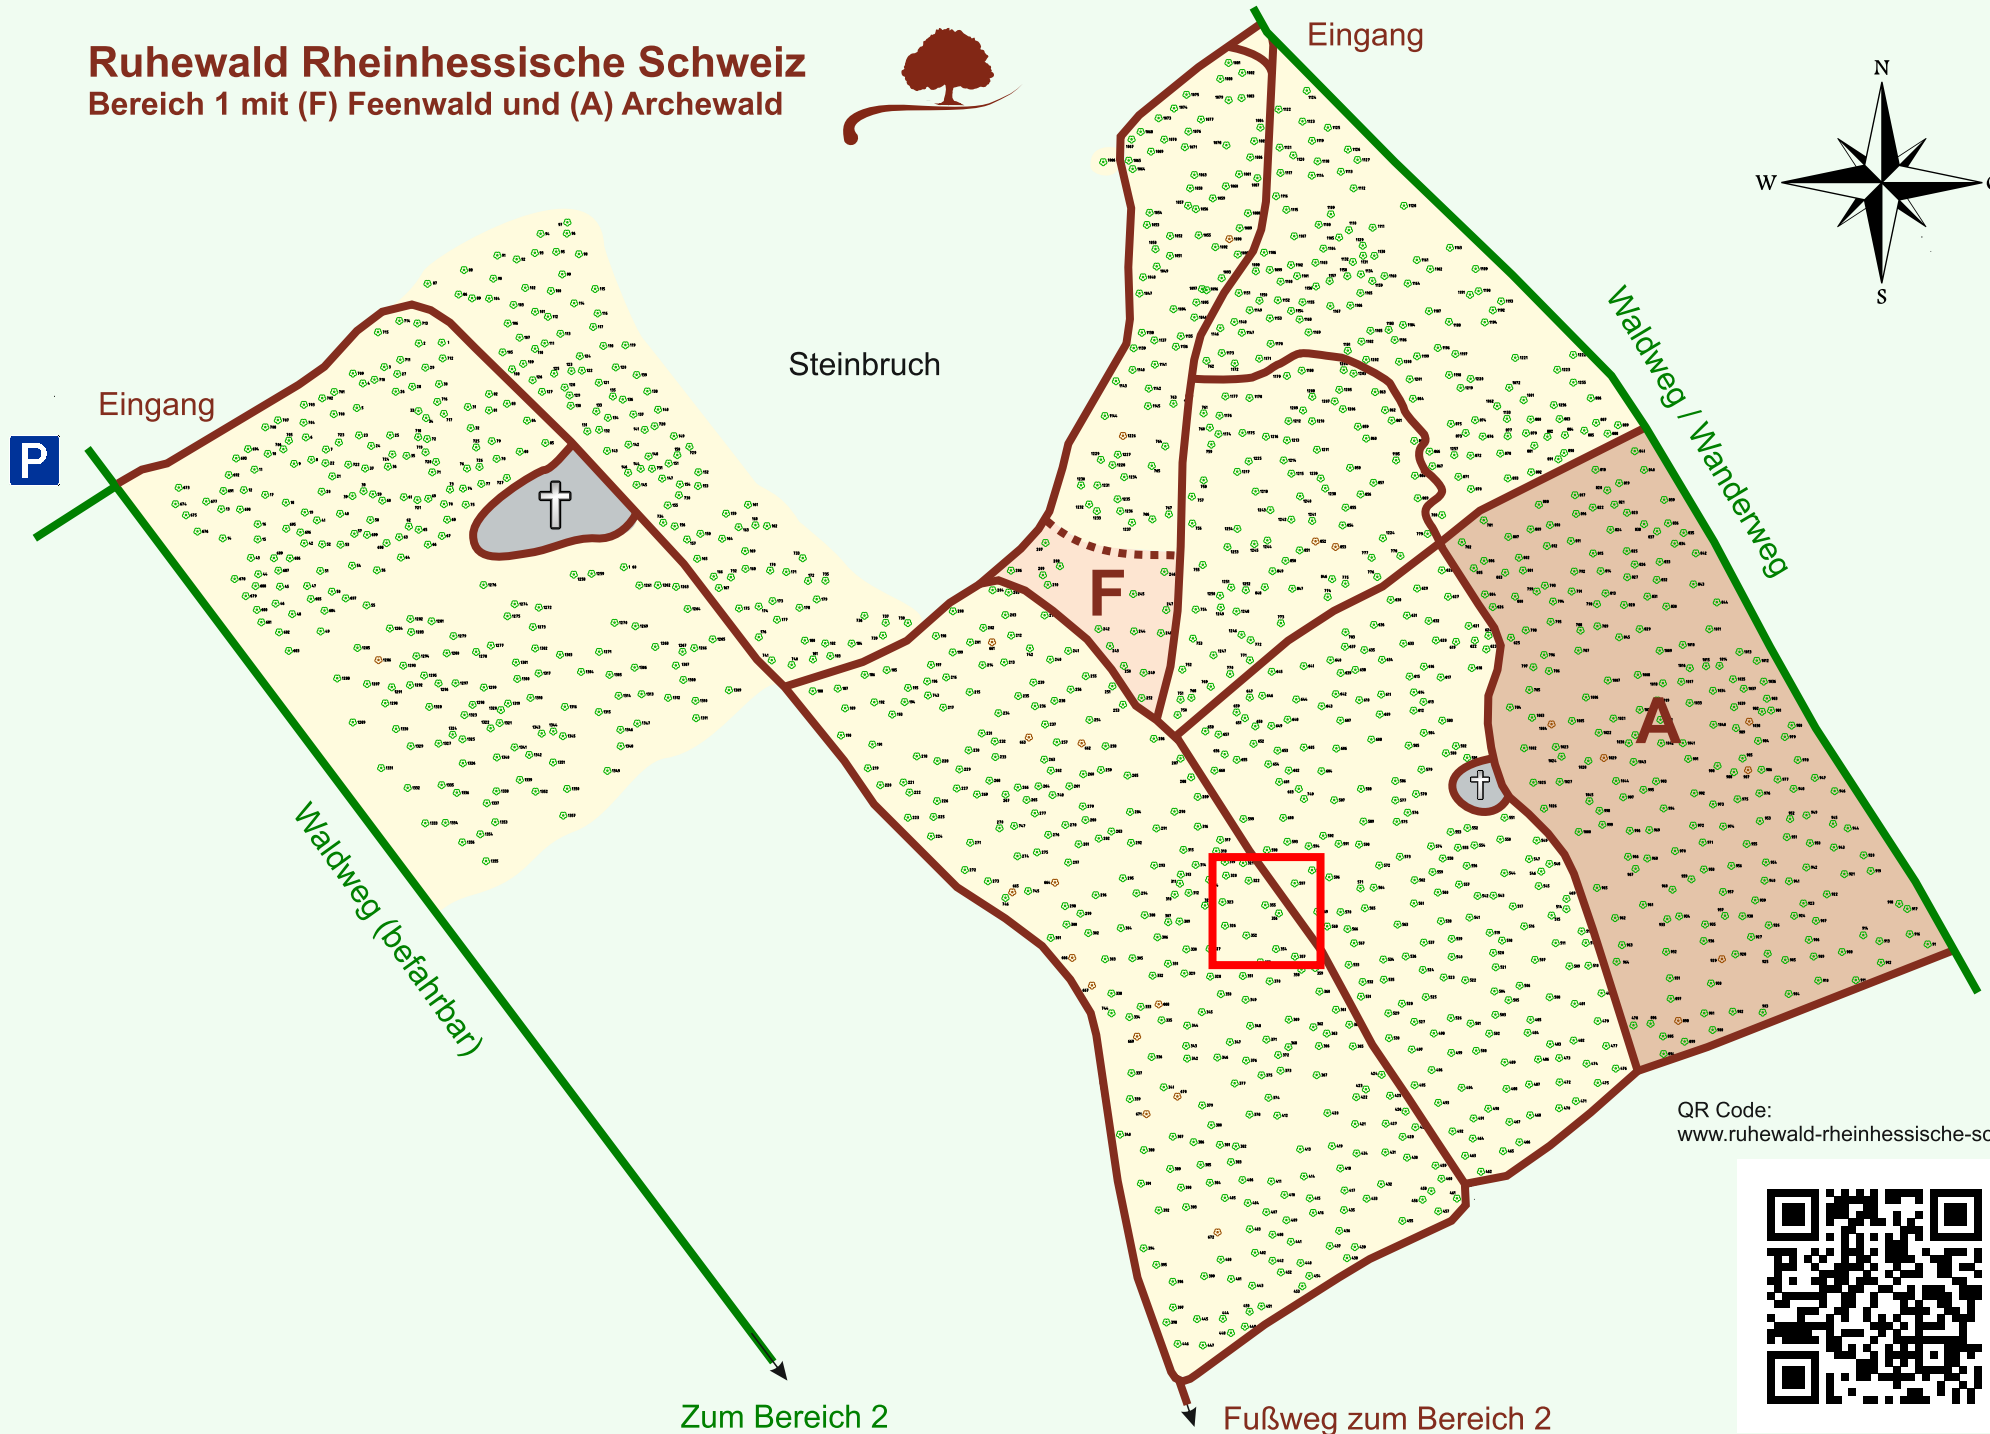

Ruhewald Rhein Hessische Schweiz

Bereich 1 mit (F) Feenwald und (A) Archewald

QR Code:
www.ruhewald-rhein Hessische-schweiz.de