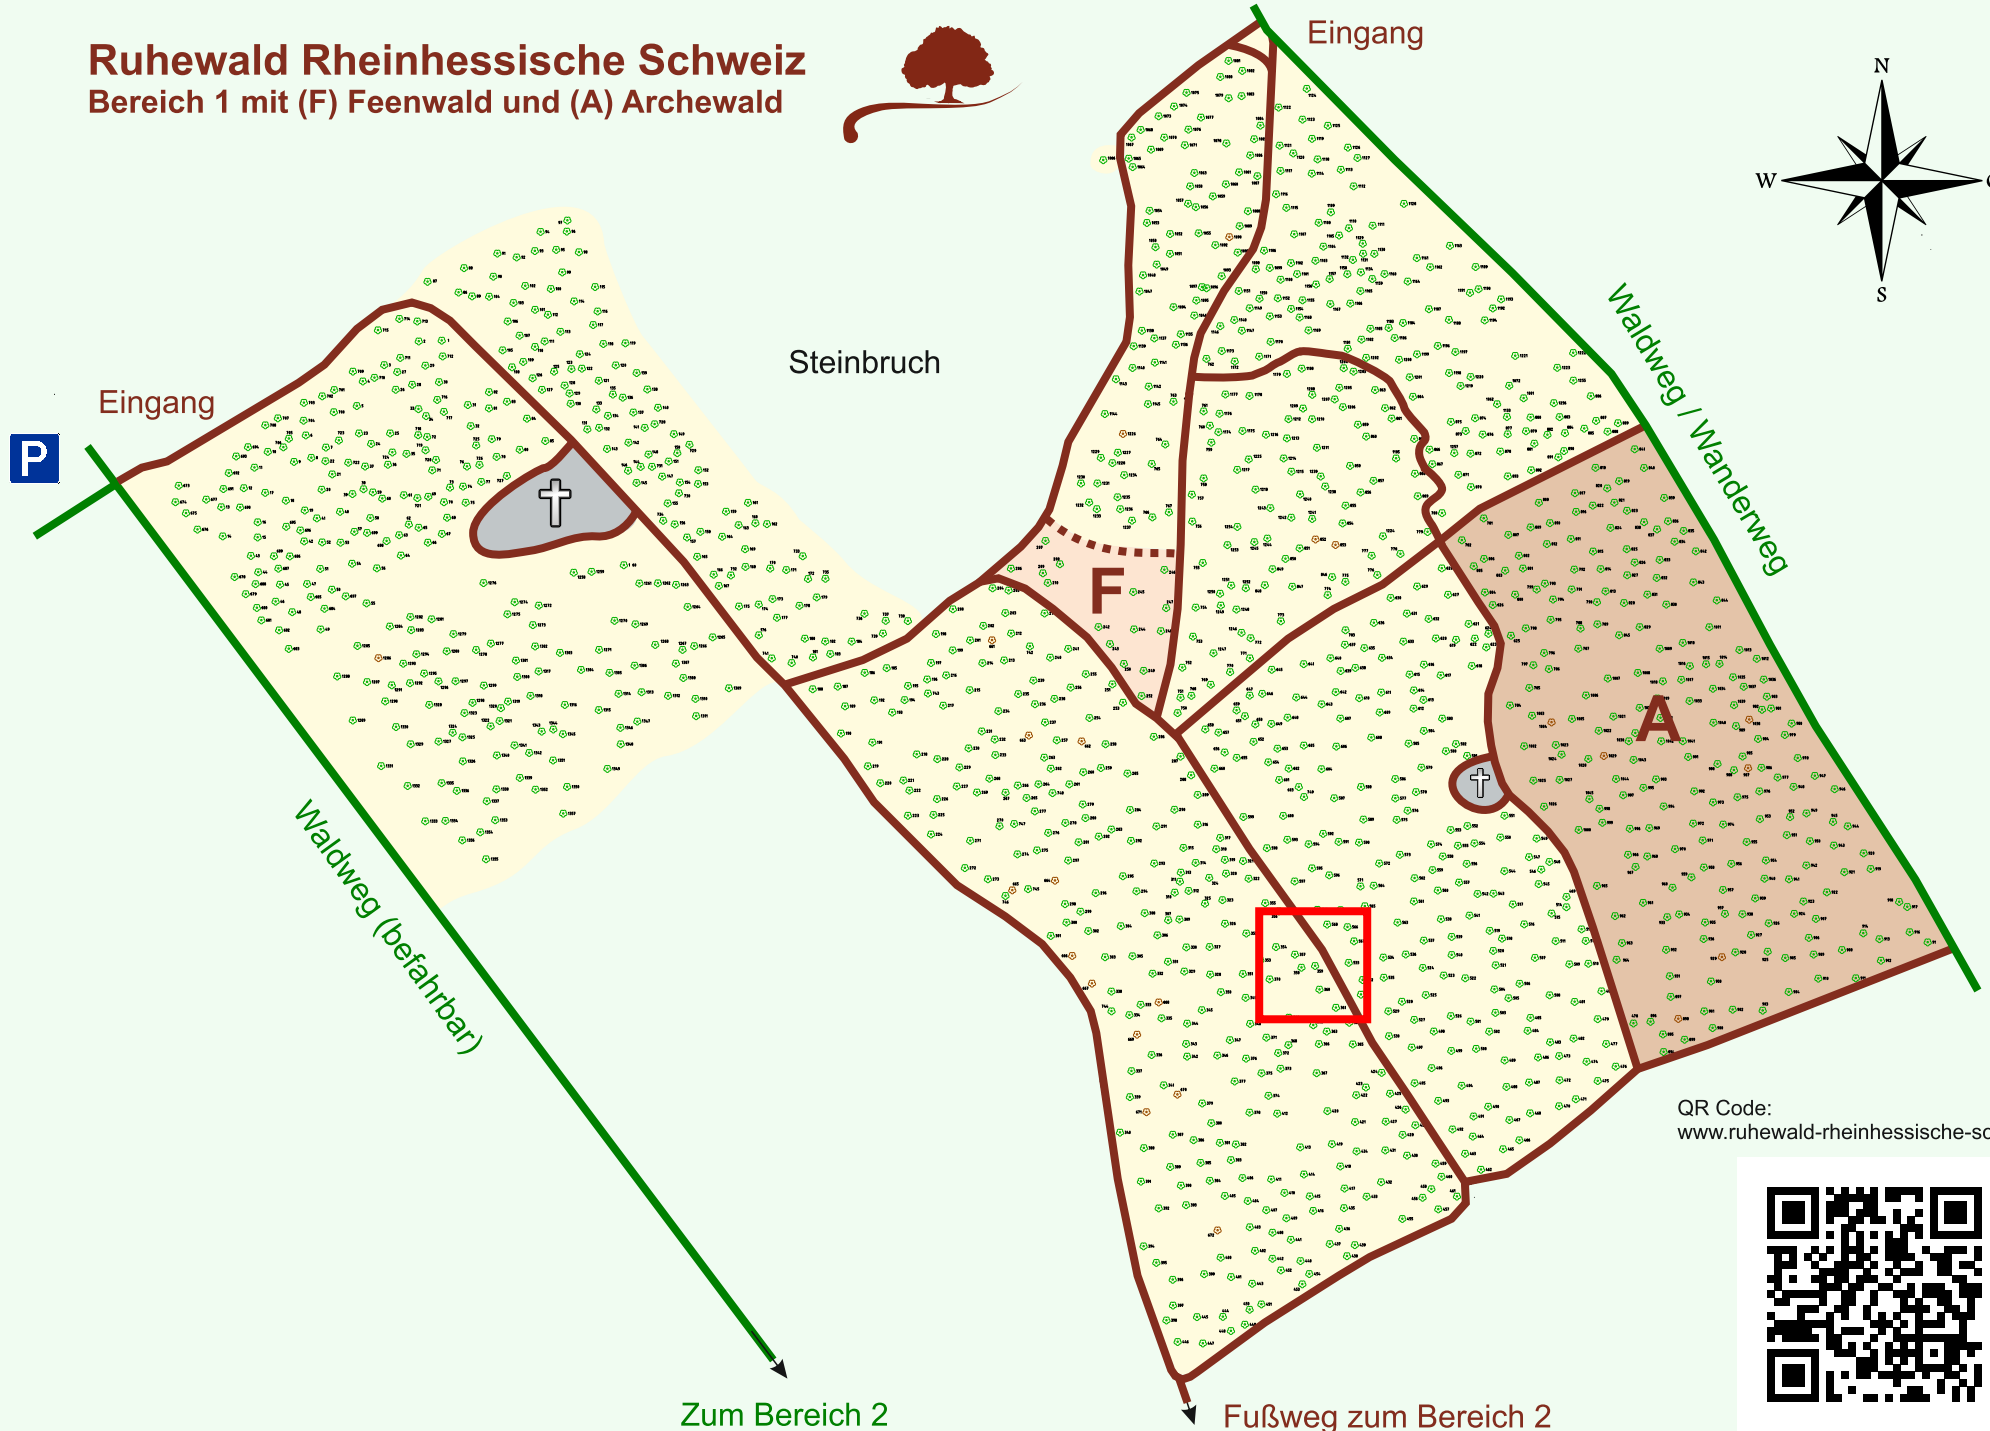

# Ruhewald Rhein Hessische Schweiz

## Bereich 1 mit (F) Feenwald und (A) Archewald

QR Code:  
[www.ruhewald-rhein Hessische-schweiz.de](http://www.ruhewald-rhein Hessische-schweiz.de)