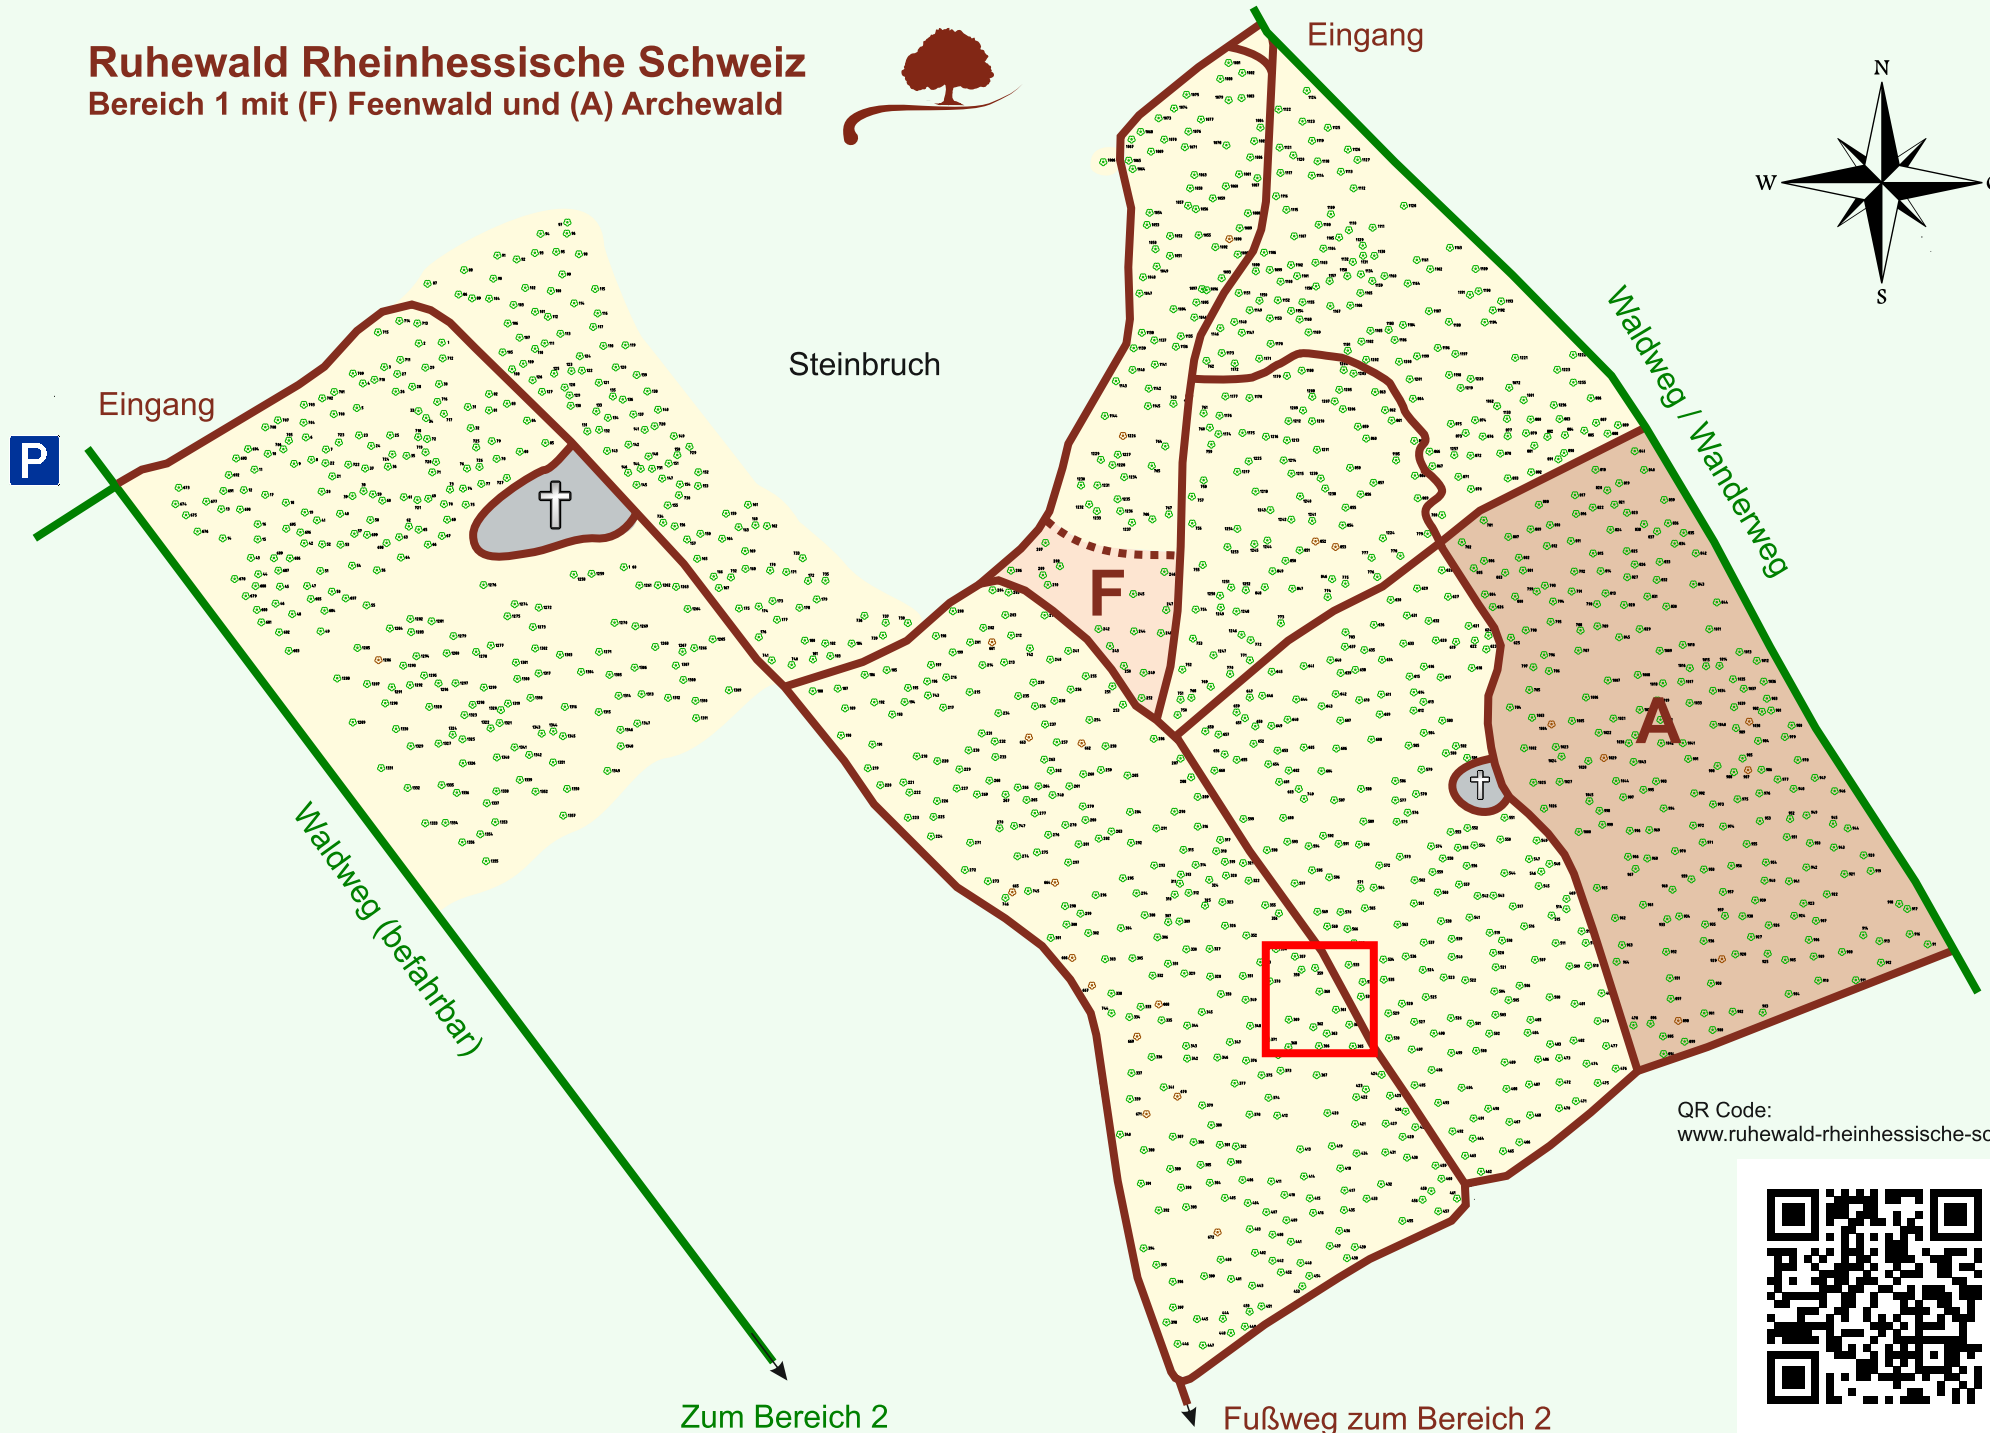

Ruhewald Rhein Hessische Schweiz

Bereich 1 mit (F) Feenwald und (A) Archewald

QR Code:
www.ruhewald-rhein Hessische-schweiz.de